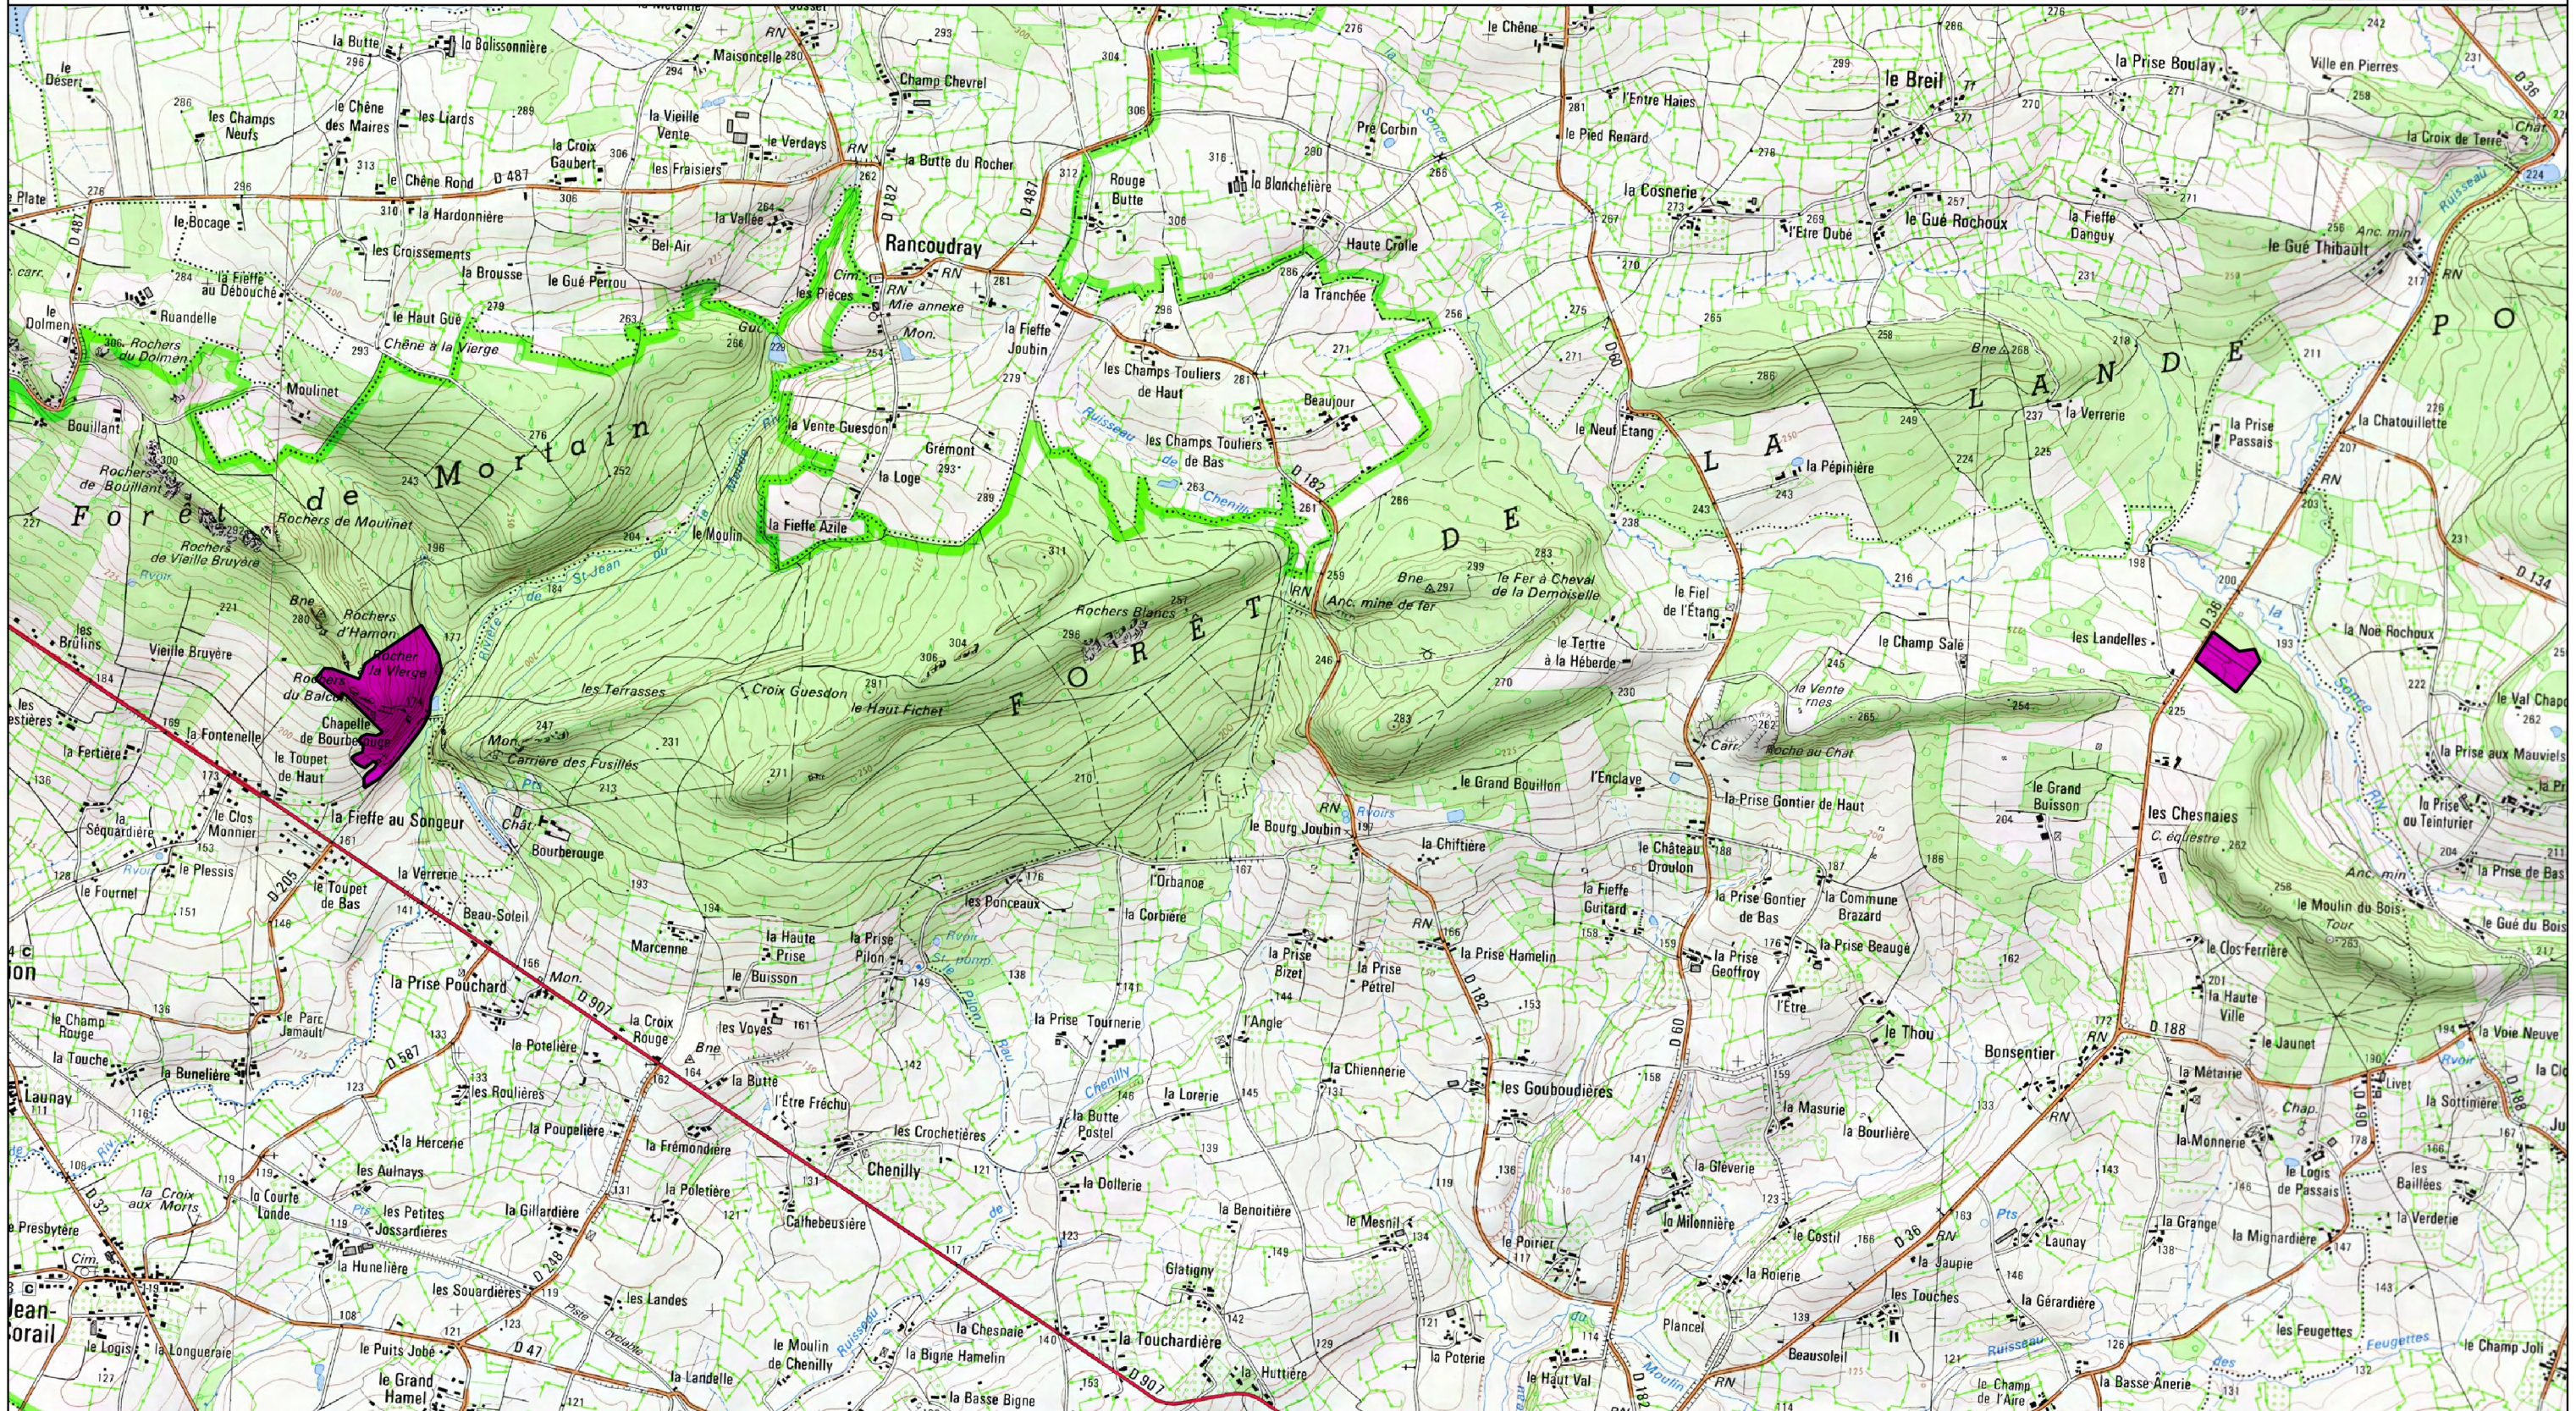

Site Natura 2000 - Anciennes mines de Barenton et de Bion - FR2502009 - (Région Basse-Normandie - Manche)

Carte au 1/25 000 annexée à l'arrêté de désignation ZSC

Signé le :

Ministère
de l'Écologie,
du Développement
durable
et de l'Énergie

ZSC

0 250 500 m

© IGN
© DREAL Basse-Normandie
Le 9/12/2013