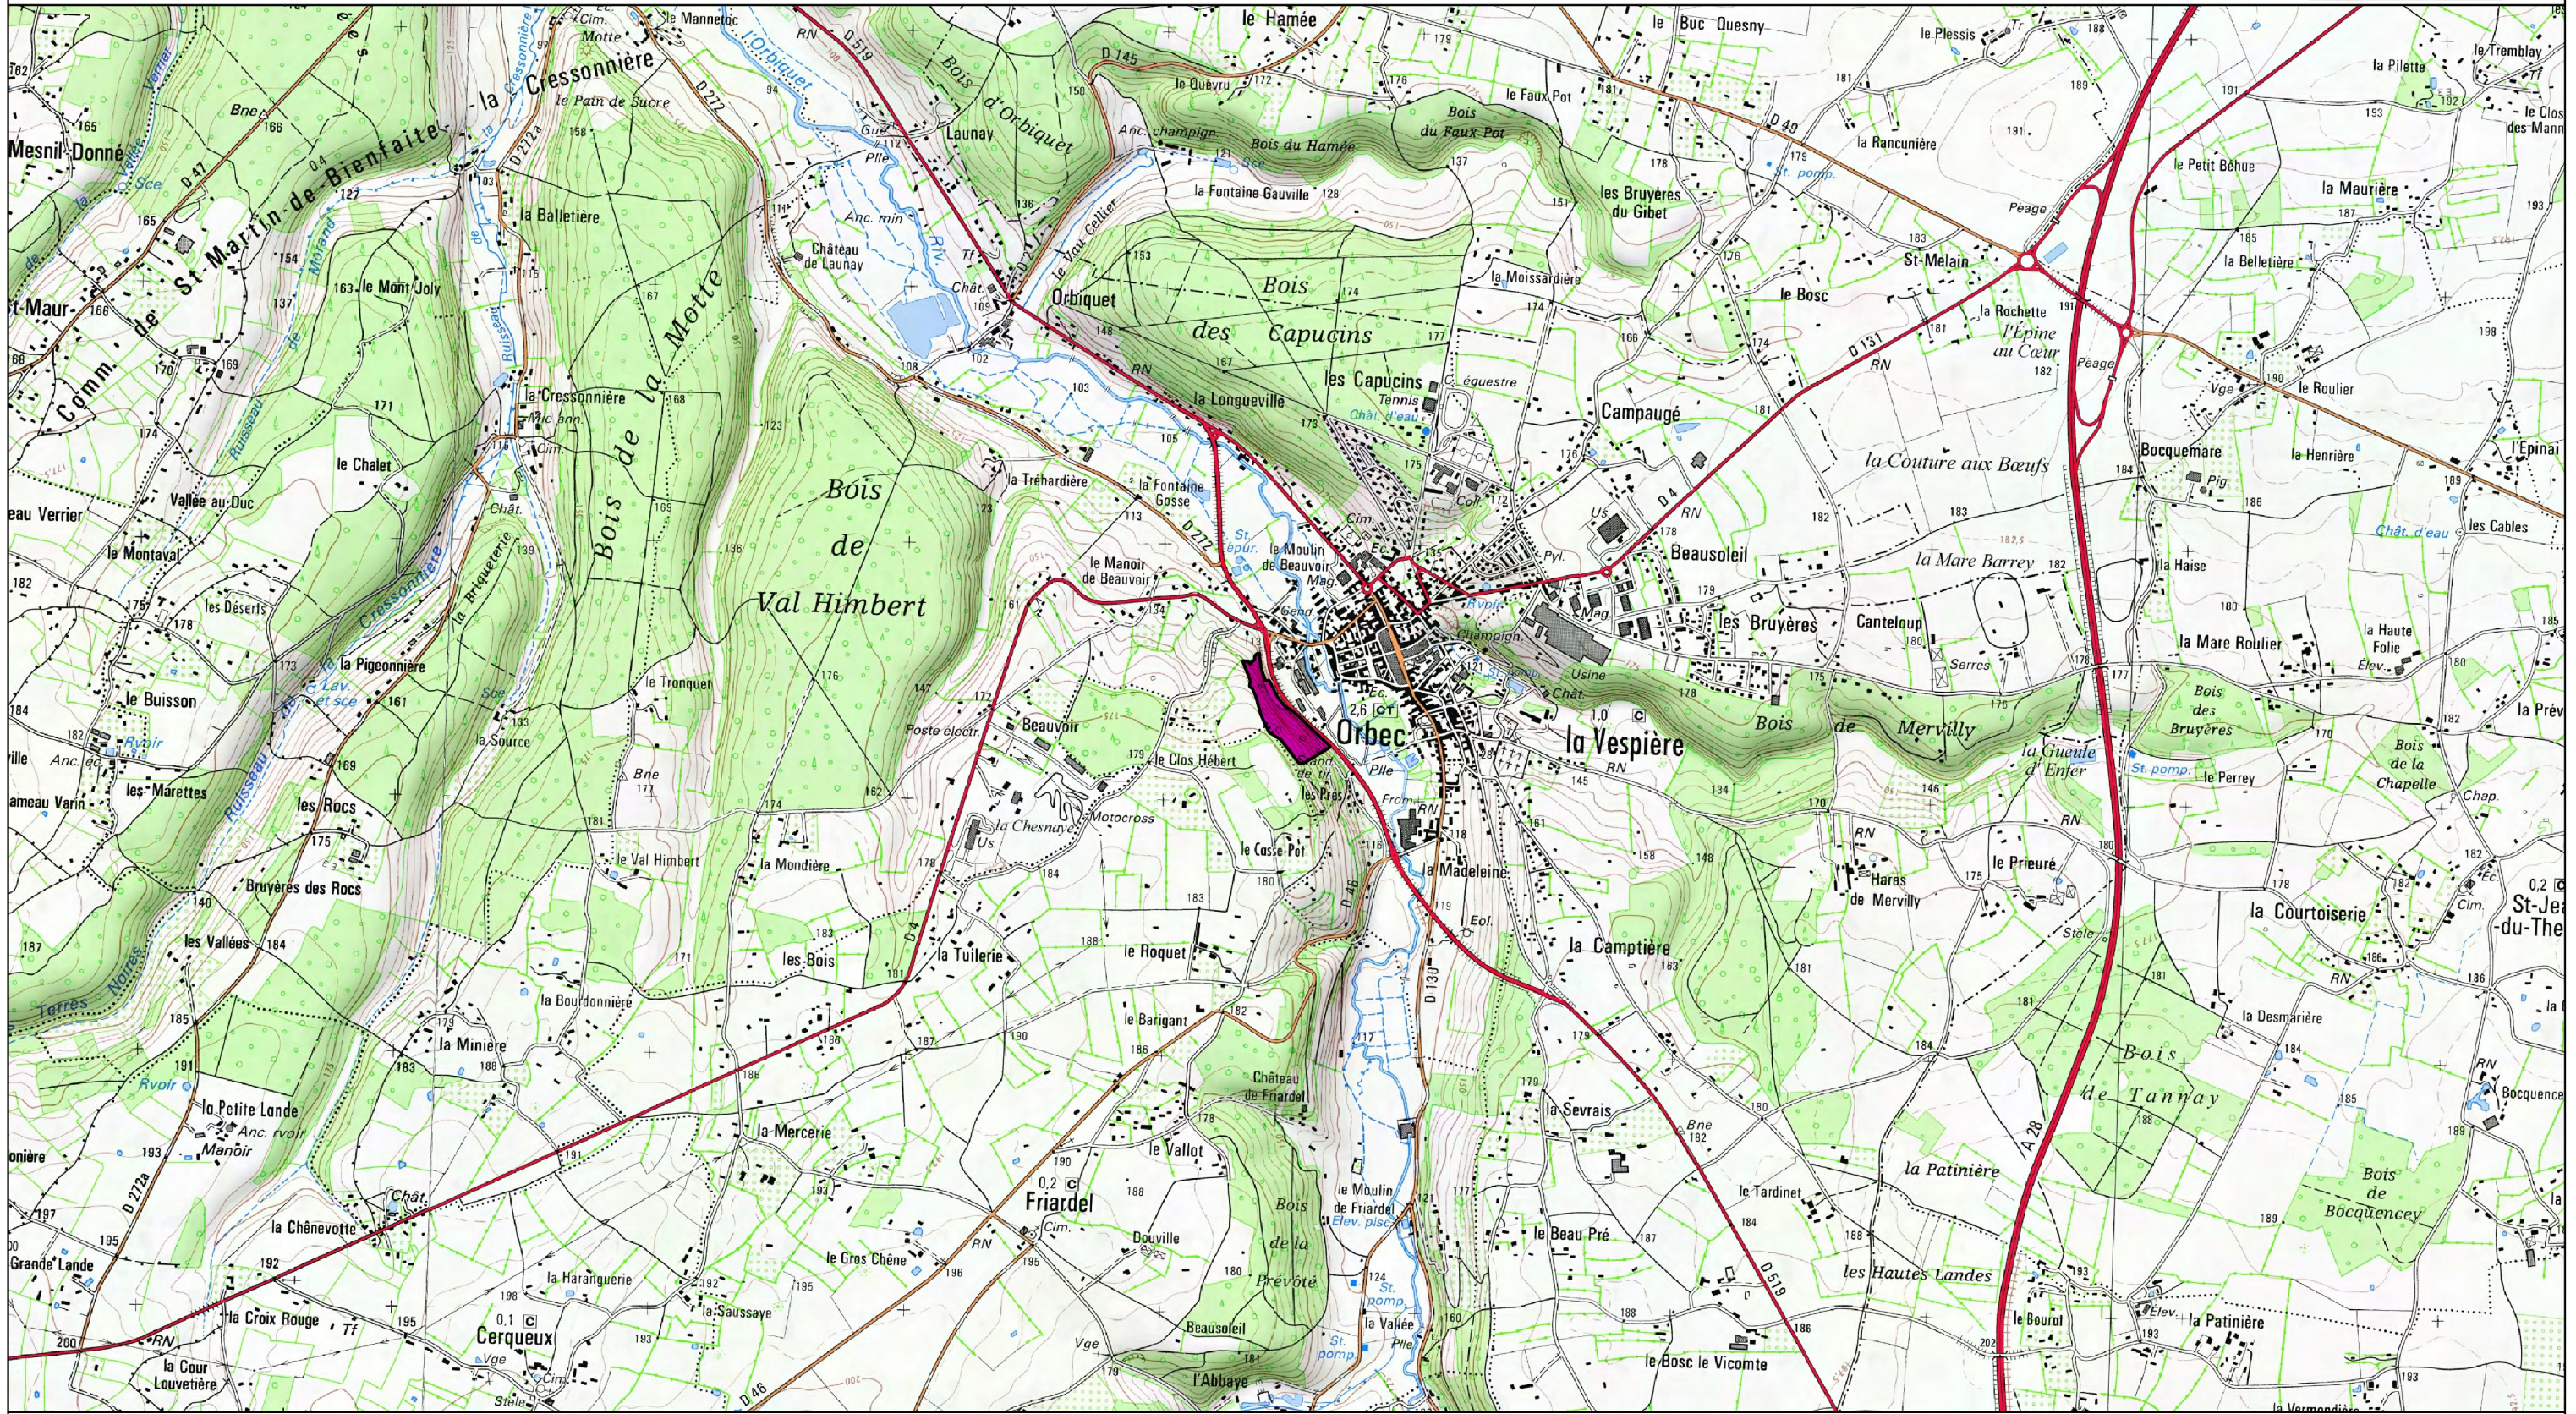

Site Natura 2000 - Anciennes carrières d'Orbec - FR2502007 - (Région Basse-Normandie - Calvados)

Carte au 1/25 000 annexée à l'arrêté de désignation ZSC

Signé le :

Ministère
de l'Écologie,
du Développement
durable
et de l'Énergie

ZSC

0 250 500 m

© IGN
© DREAL Basse-Normandie
Le 9/12/2013