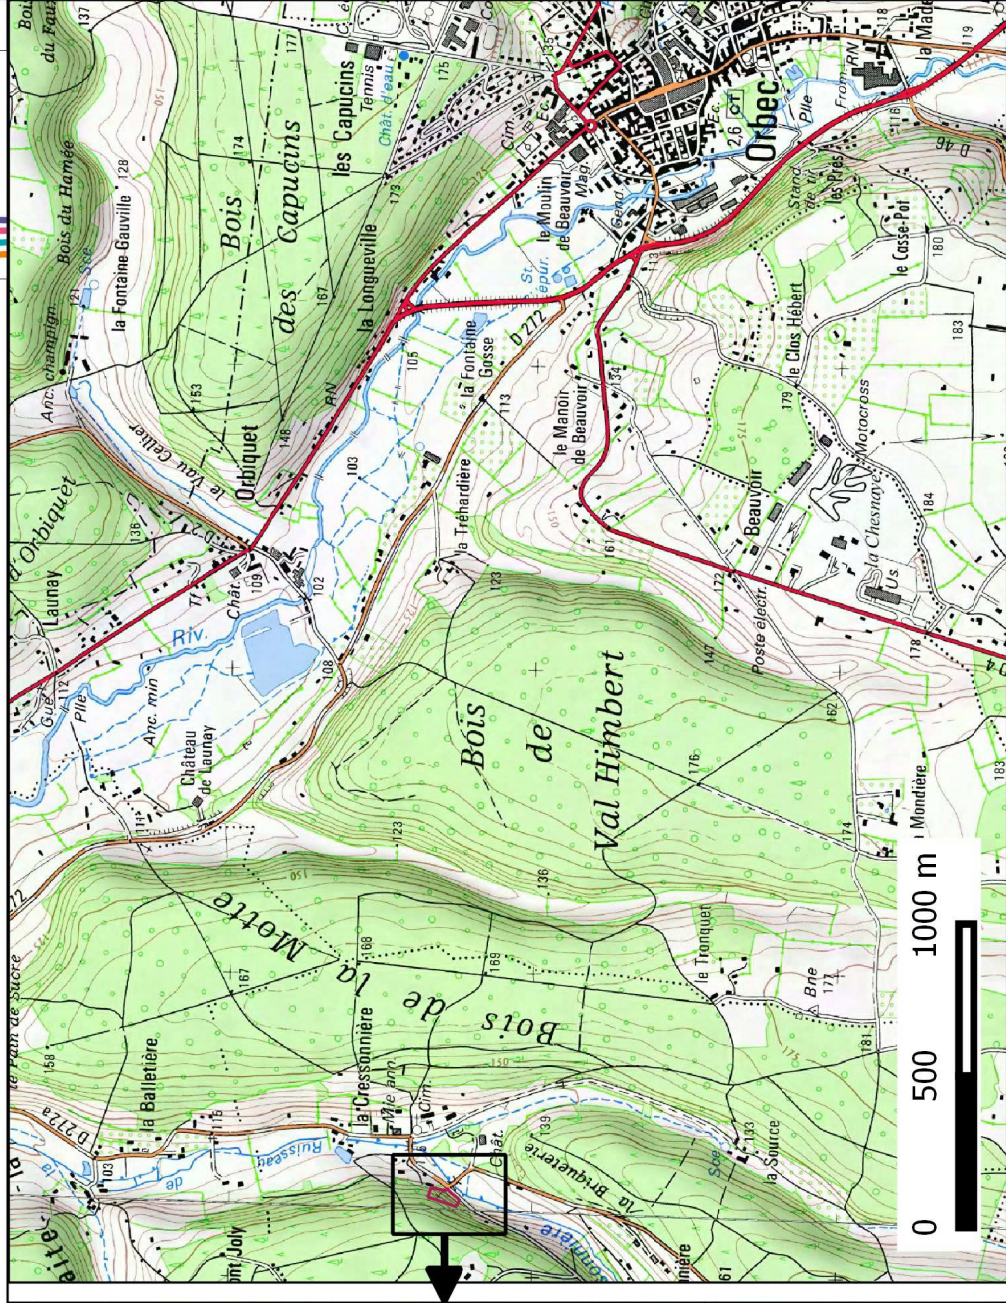

Site Natura 2000 - Ancienne carrière de la Cressonnière - FR2502006 - (Région Basse-Normandie - Département du Calvados)
Carte au 1/25000 annexée à l'arrêté de désignation ZSC
Signé le :

Ministère
de l'Écologie,
du Développement
durable
et de l'Énergie

ZSC