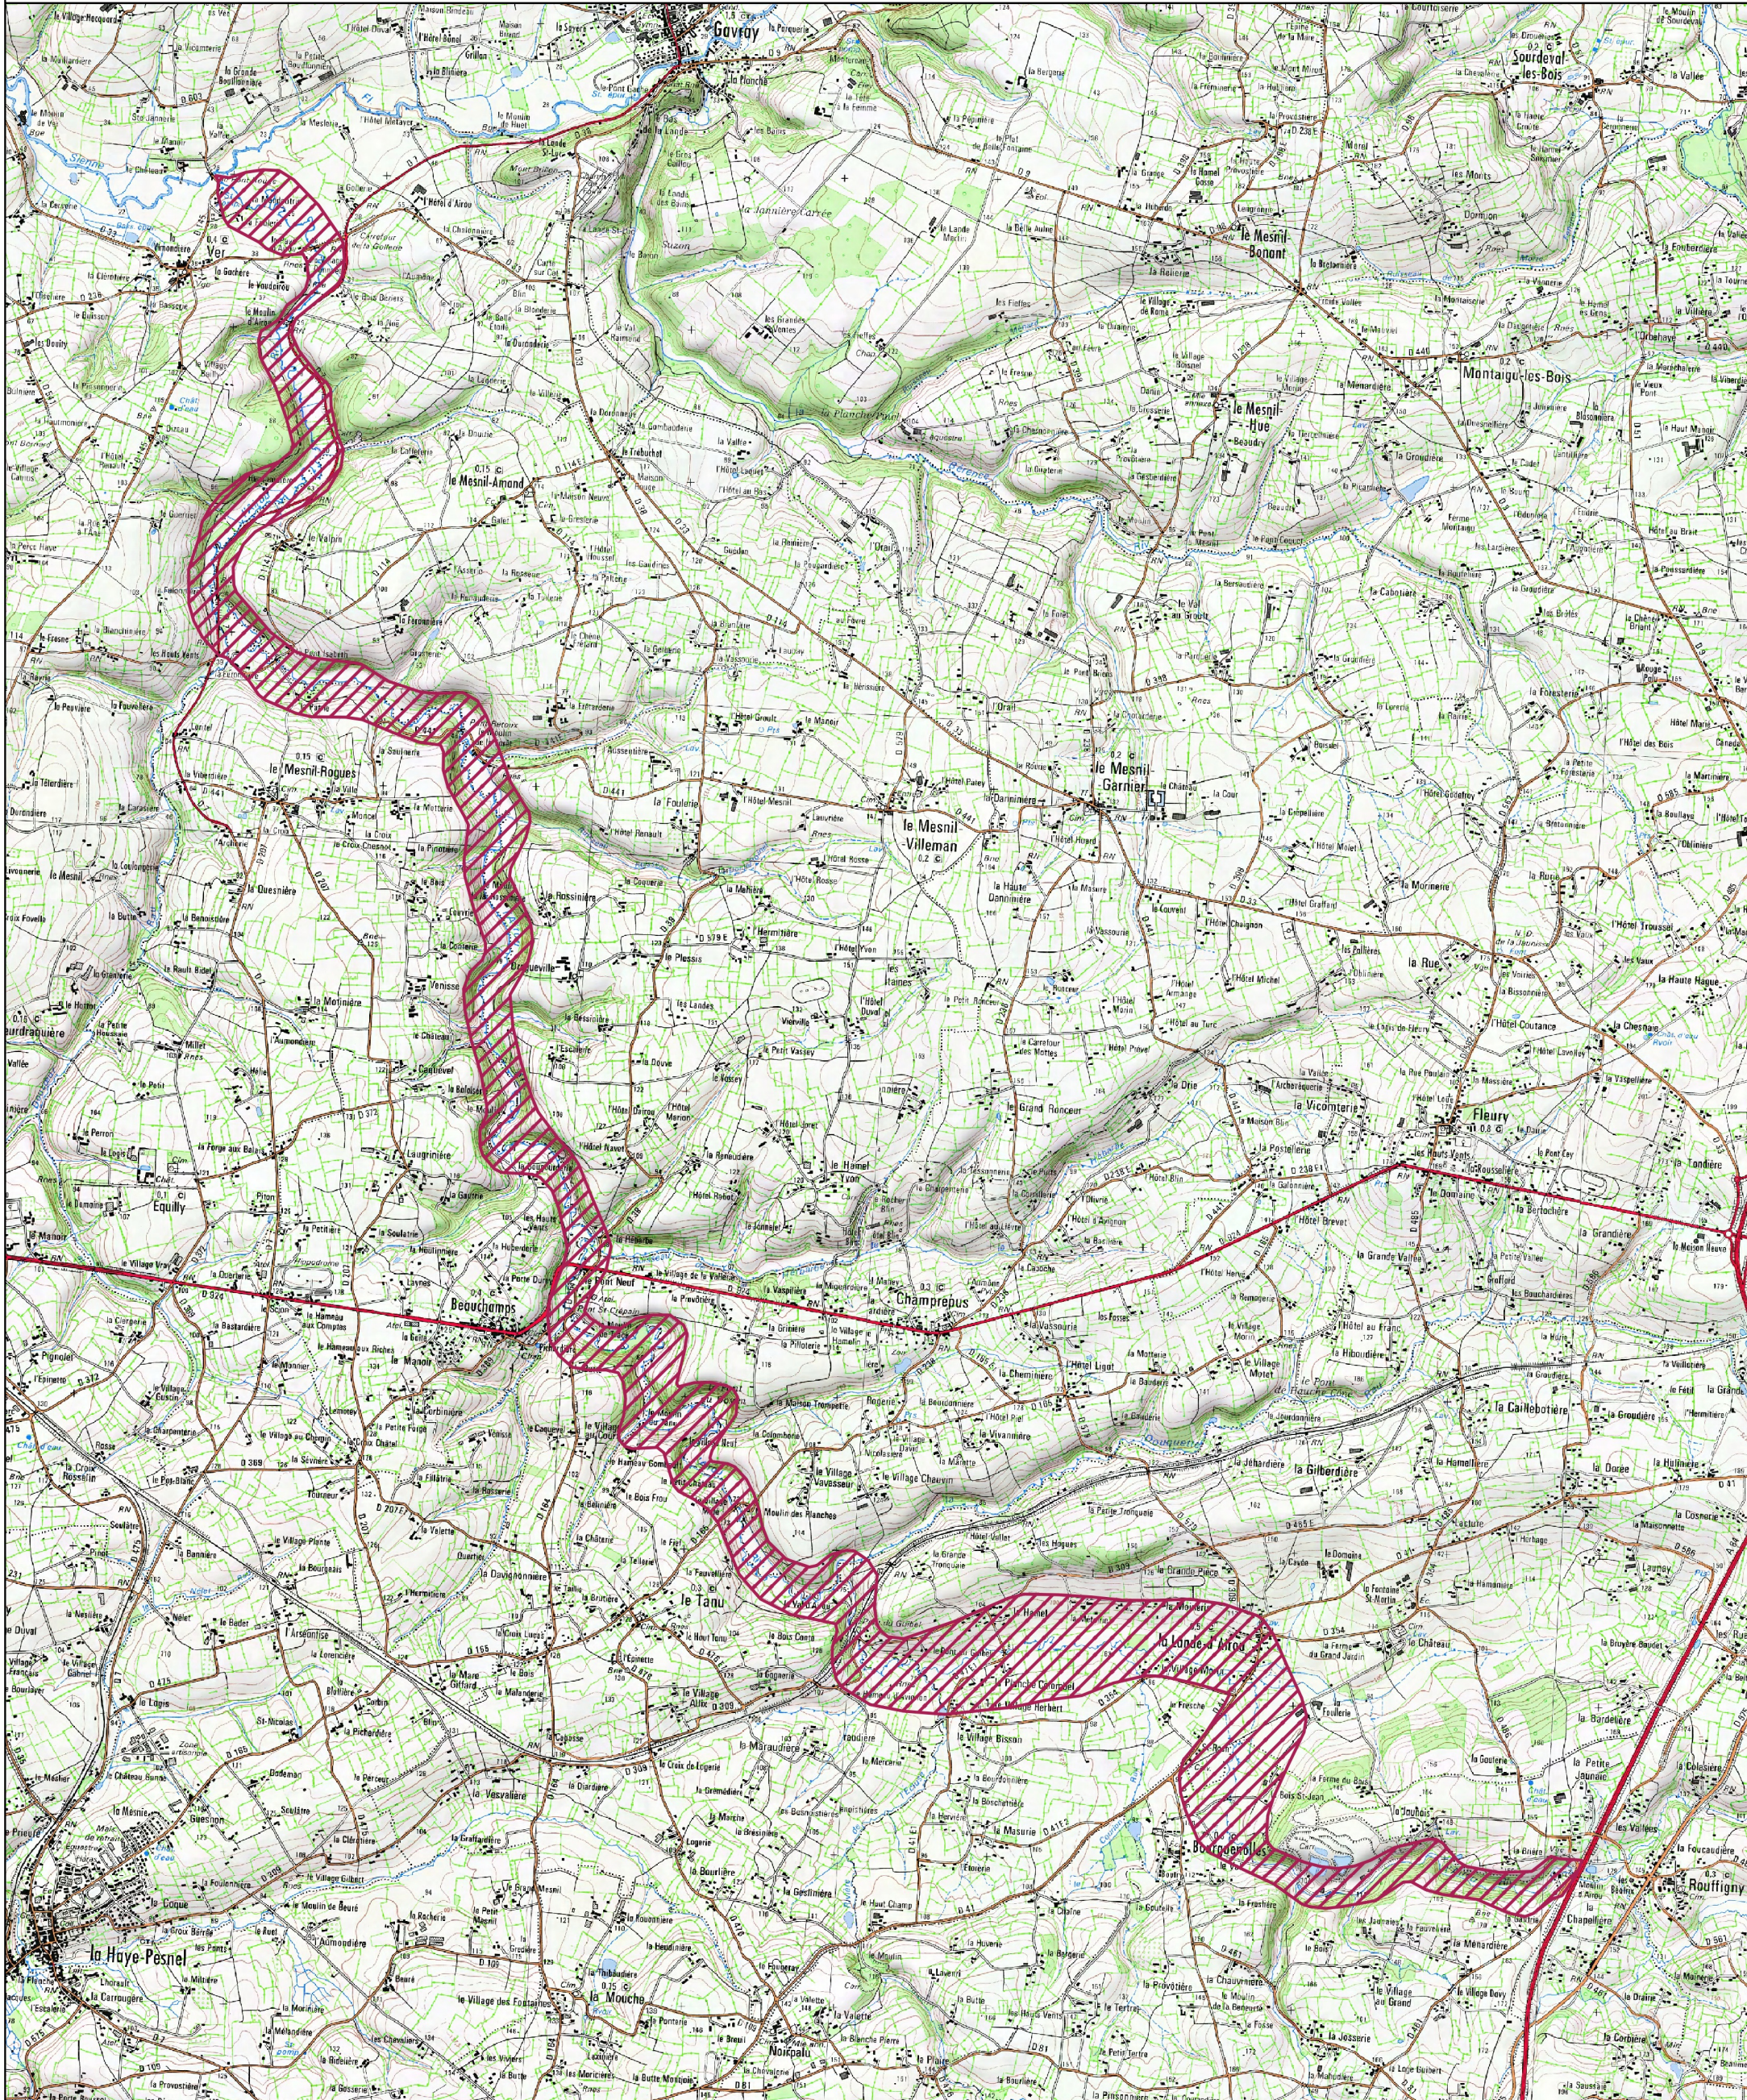

Site Natura 2000 - Bassin de l'Airou - FR2500113 - (Région Basse-Normandie - Manche)

Carte au 1/40 000 annexée à l'arrêté de désignation ZSC

Signée le :

 ZSC

© IGN
© DREAL Basse-Normandie
Le 13/1/2014