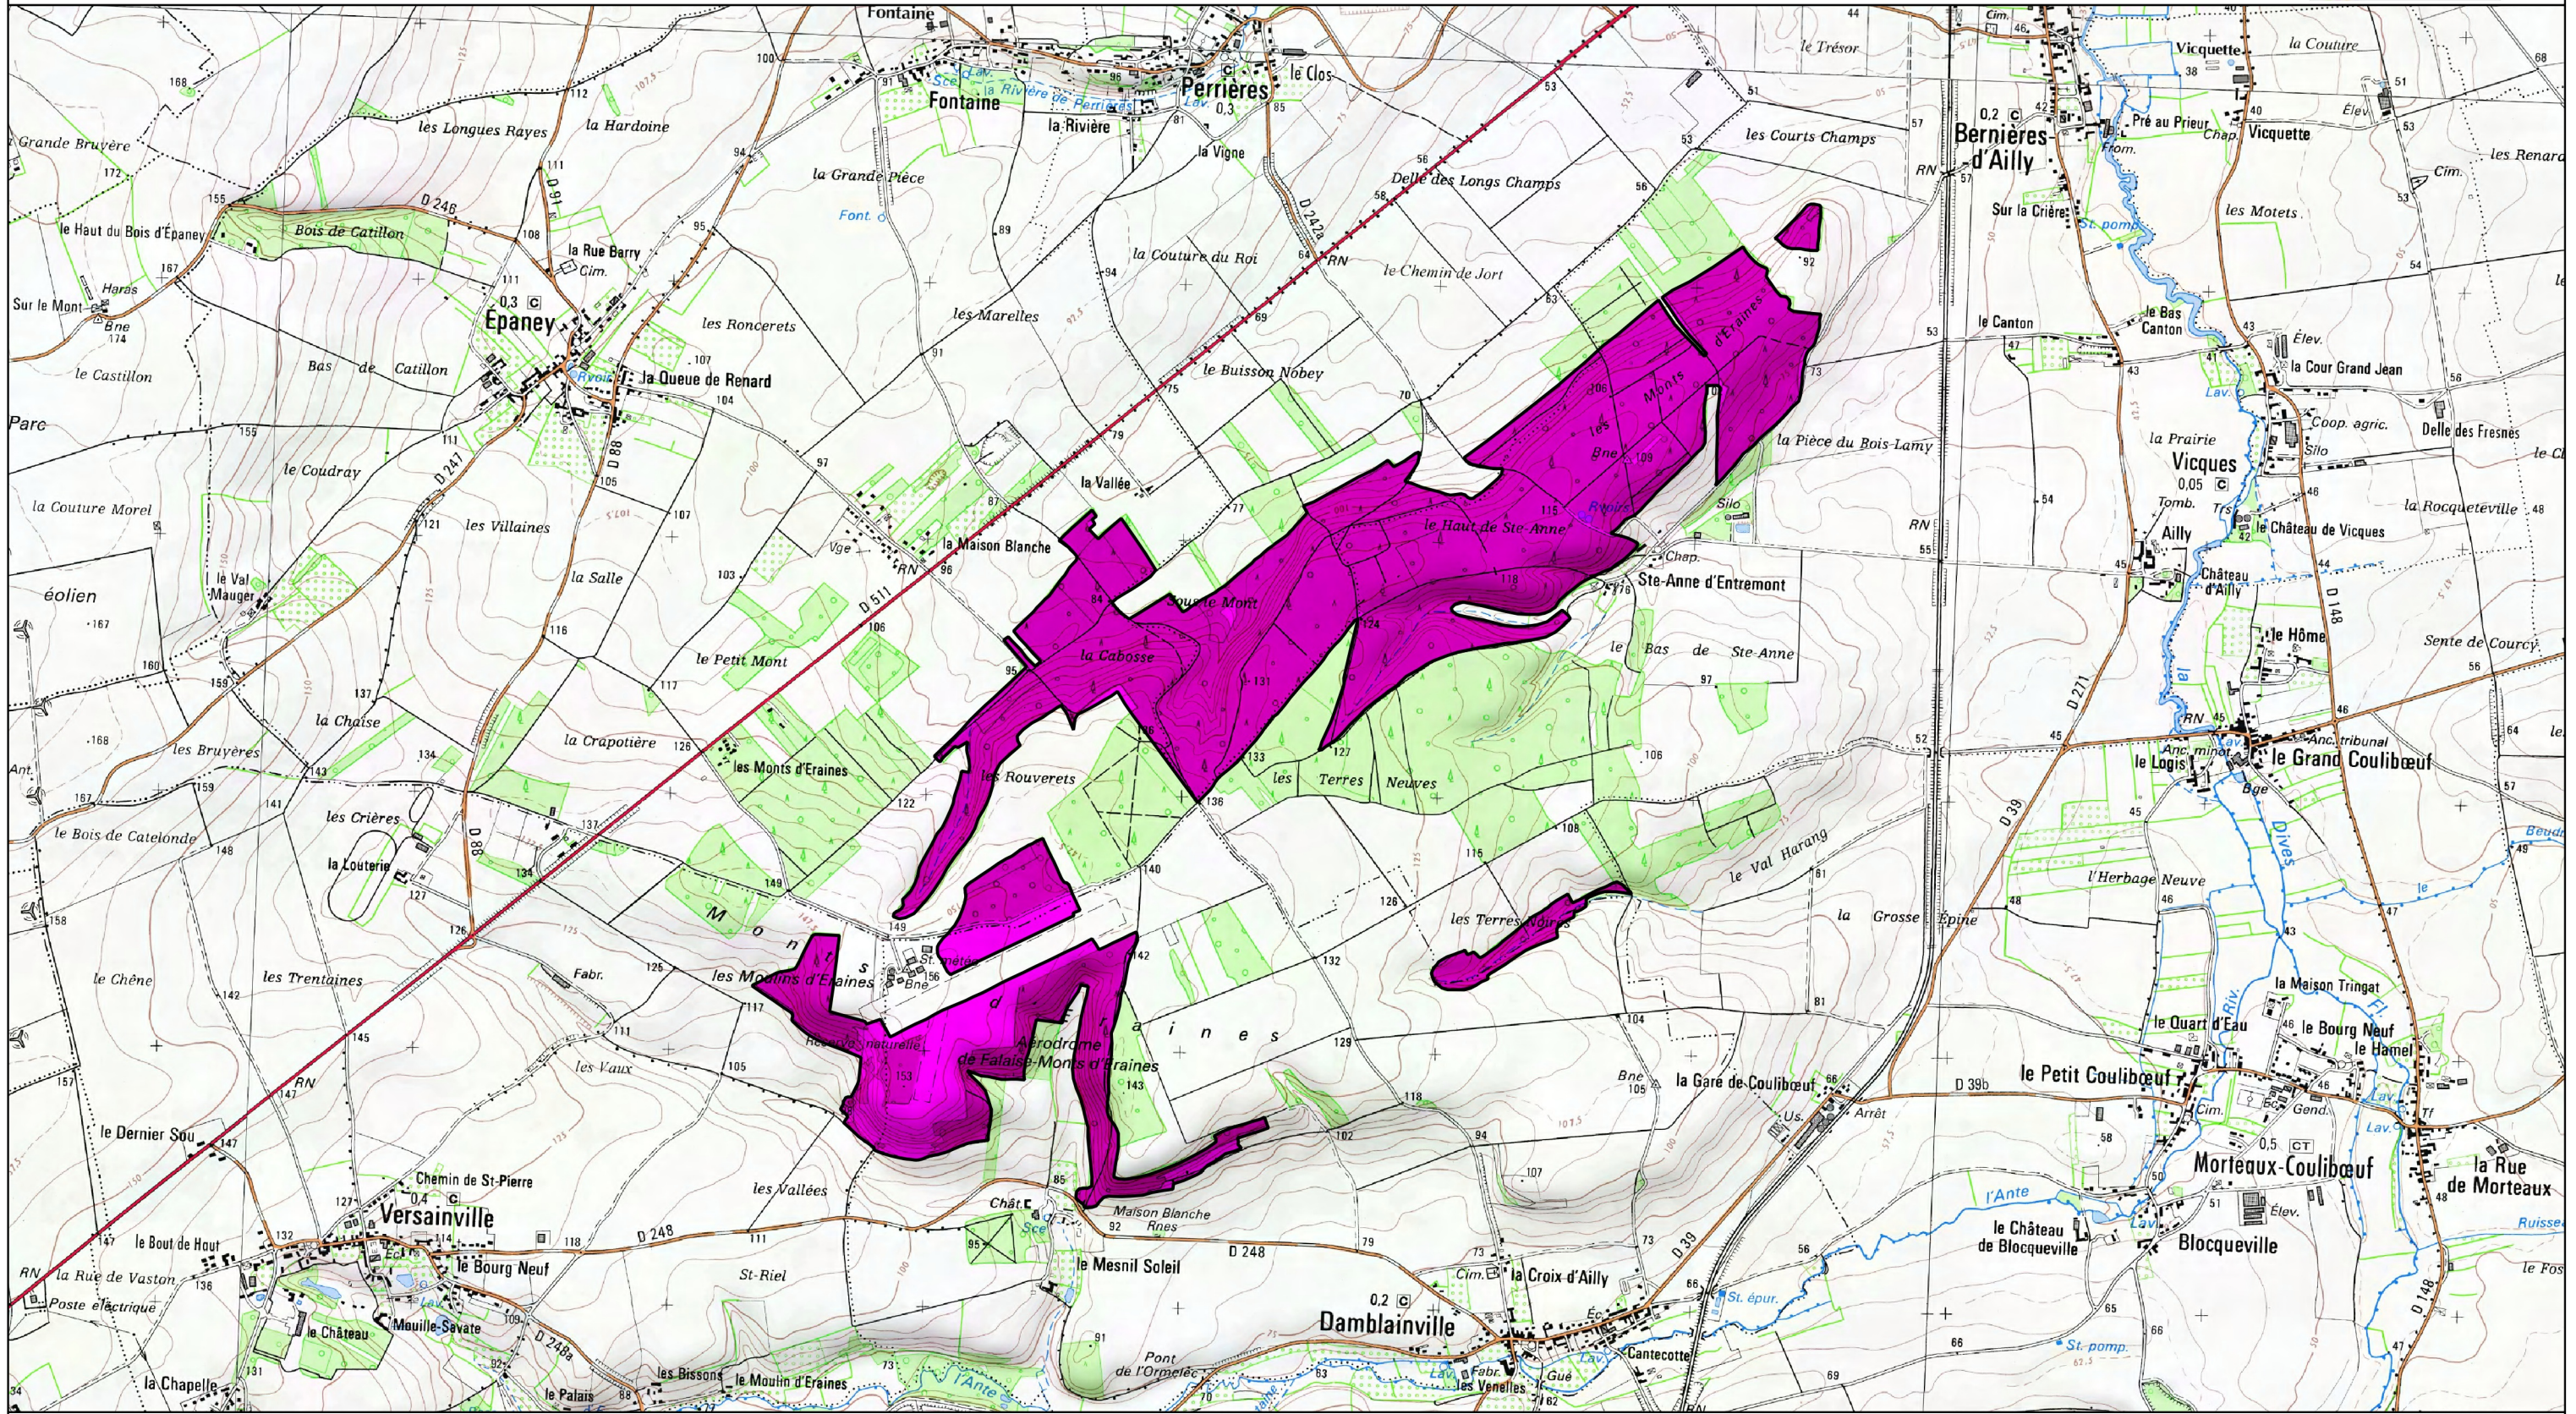

Site Natura 2000 - Monts d'Eraines - FR2500096 - (Région Basse-Normandie - Calvados)  
Carte au 1/25 000 annexée à l'arrêté de désignation ZSC  
Signé le :

Ministère  
de l'Écologie,  
du Développement  
durable  
et de l'Énergie

ZSC

0 250 500 m

© IGN  
© DREAL Basse-Normandie  
Le 9/12/2013