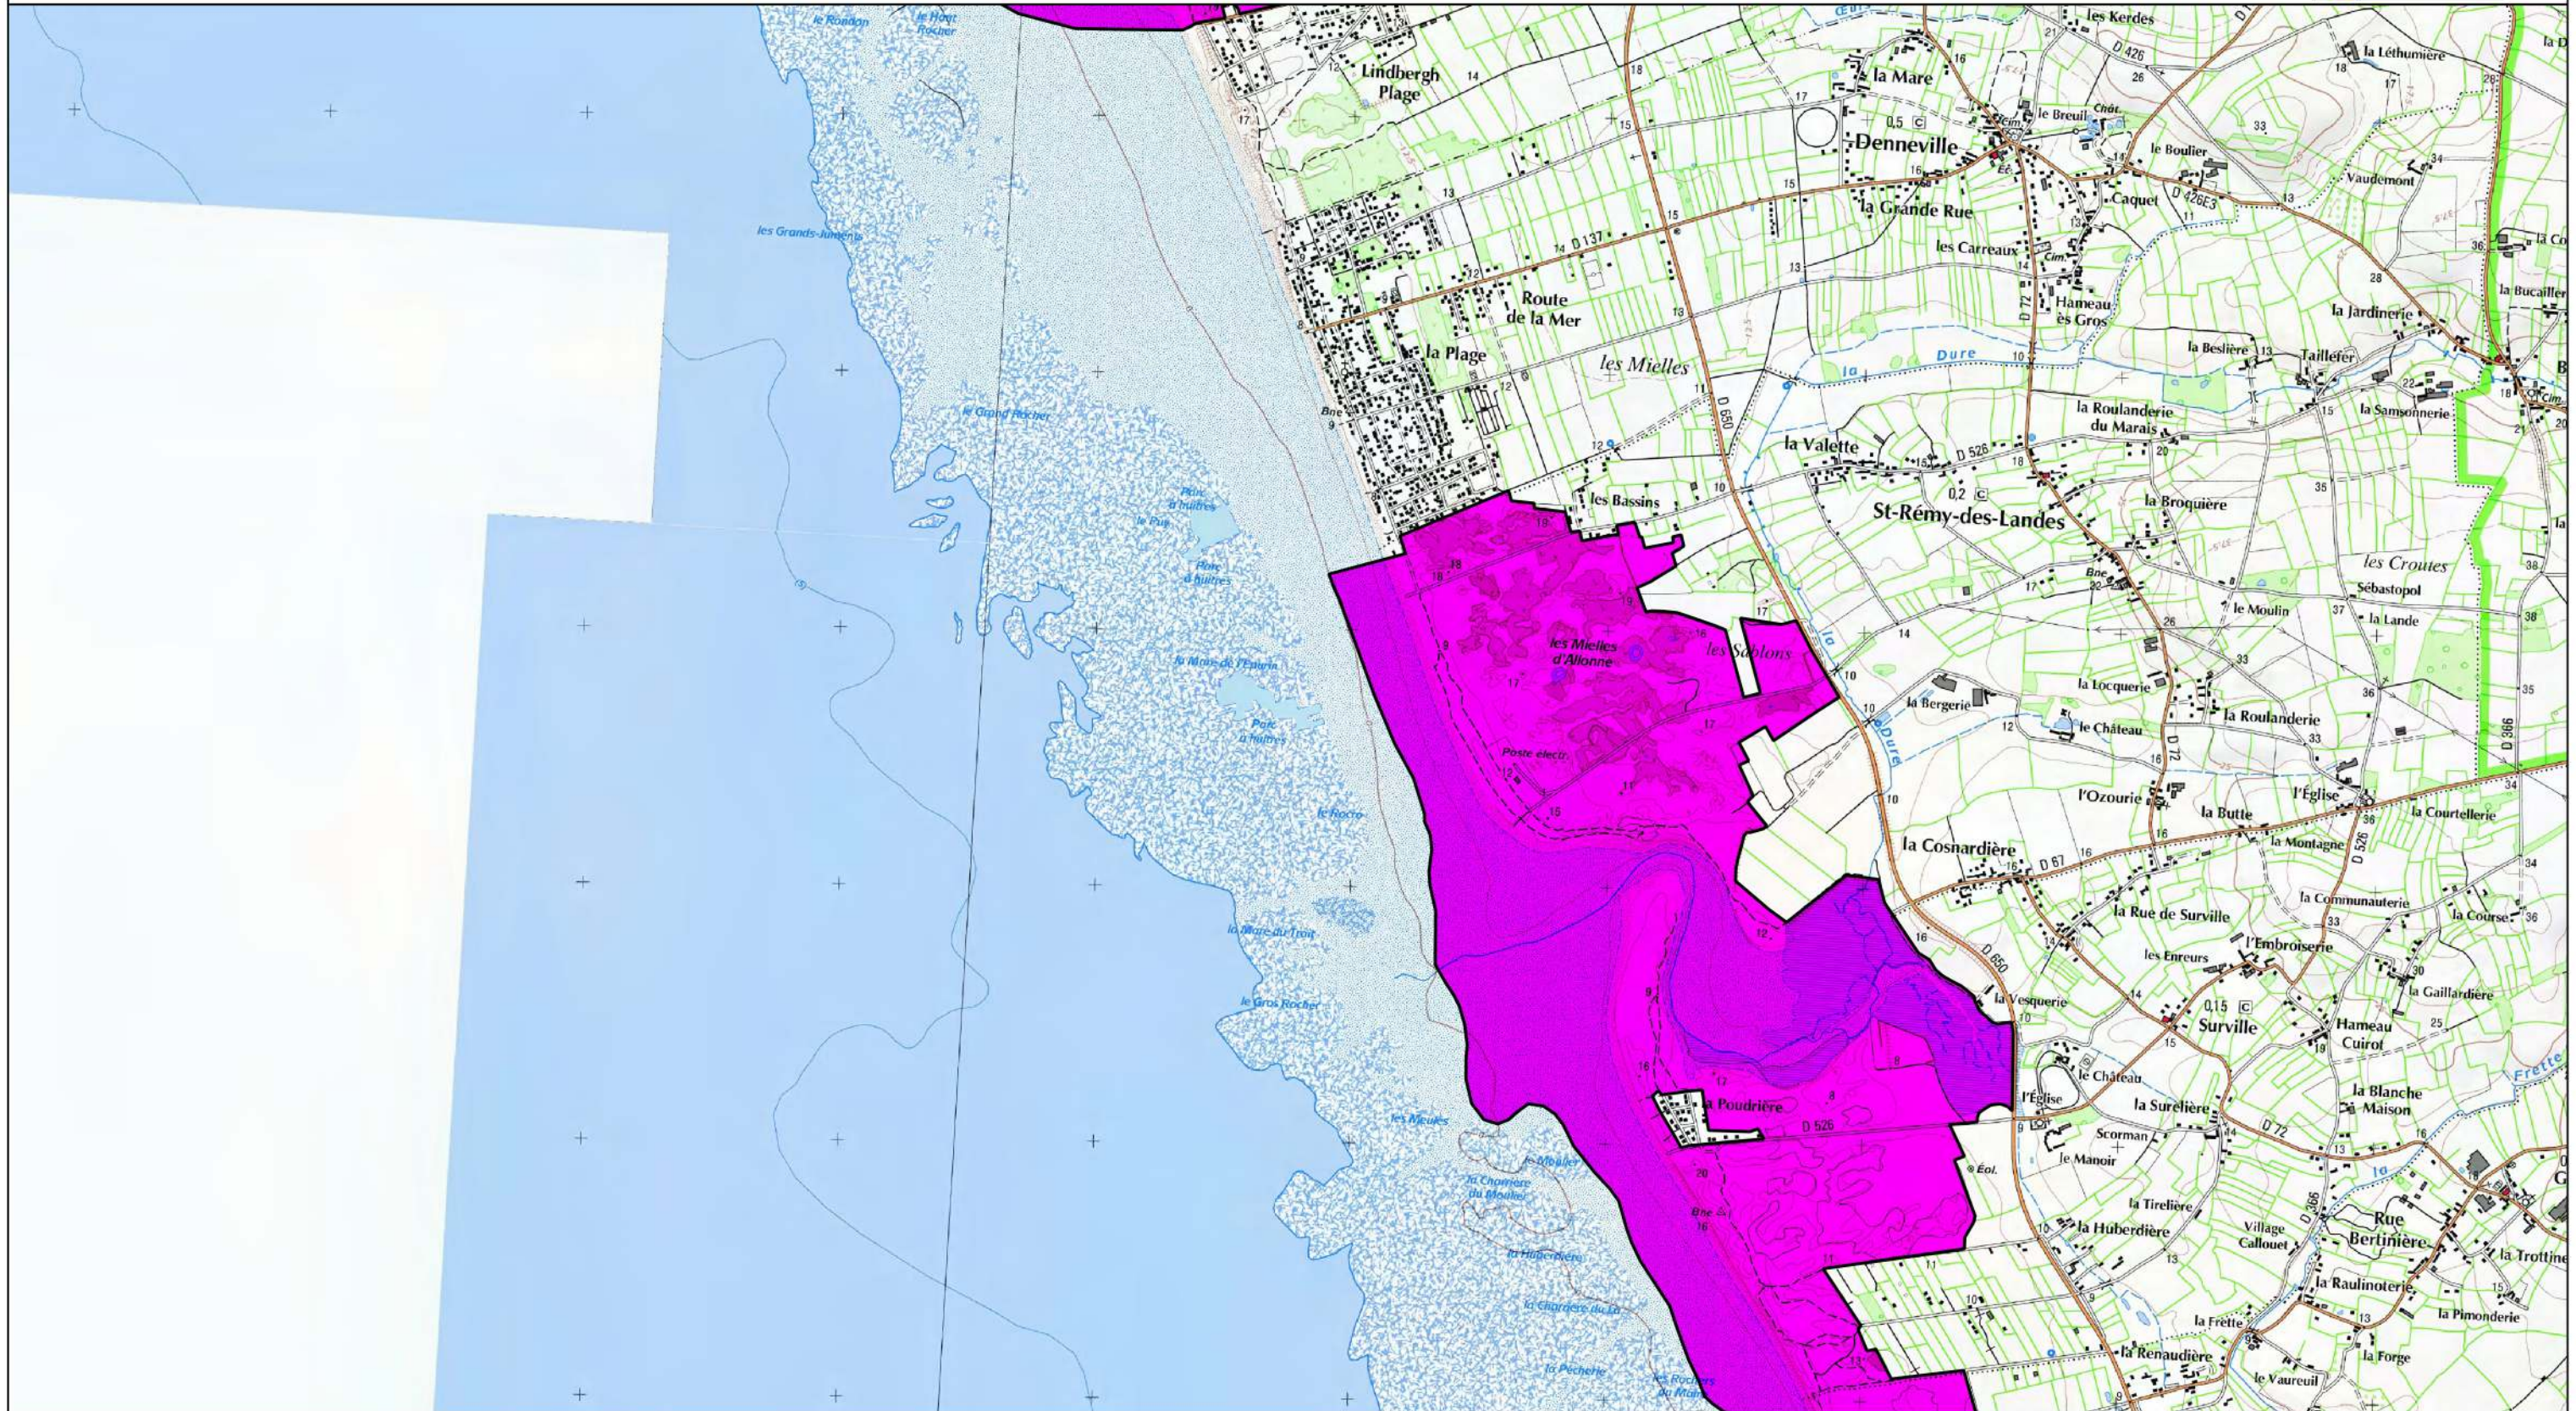

Site Natura 2000 -Littoral ouest du Cotentin de Saint-Germain-sur-Ay au Rozel - FR2500082 - (Région Basse-Normandie - Manche)

Carte N°5/6 au 1/25 000 annexée à l'arrêté de désignation ZSC

Signé le :

ZSC

0 250 500 m

© IGN
© DREAL Basse-Normandie
Le 11/12/2013