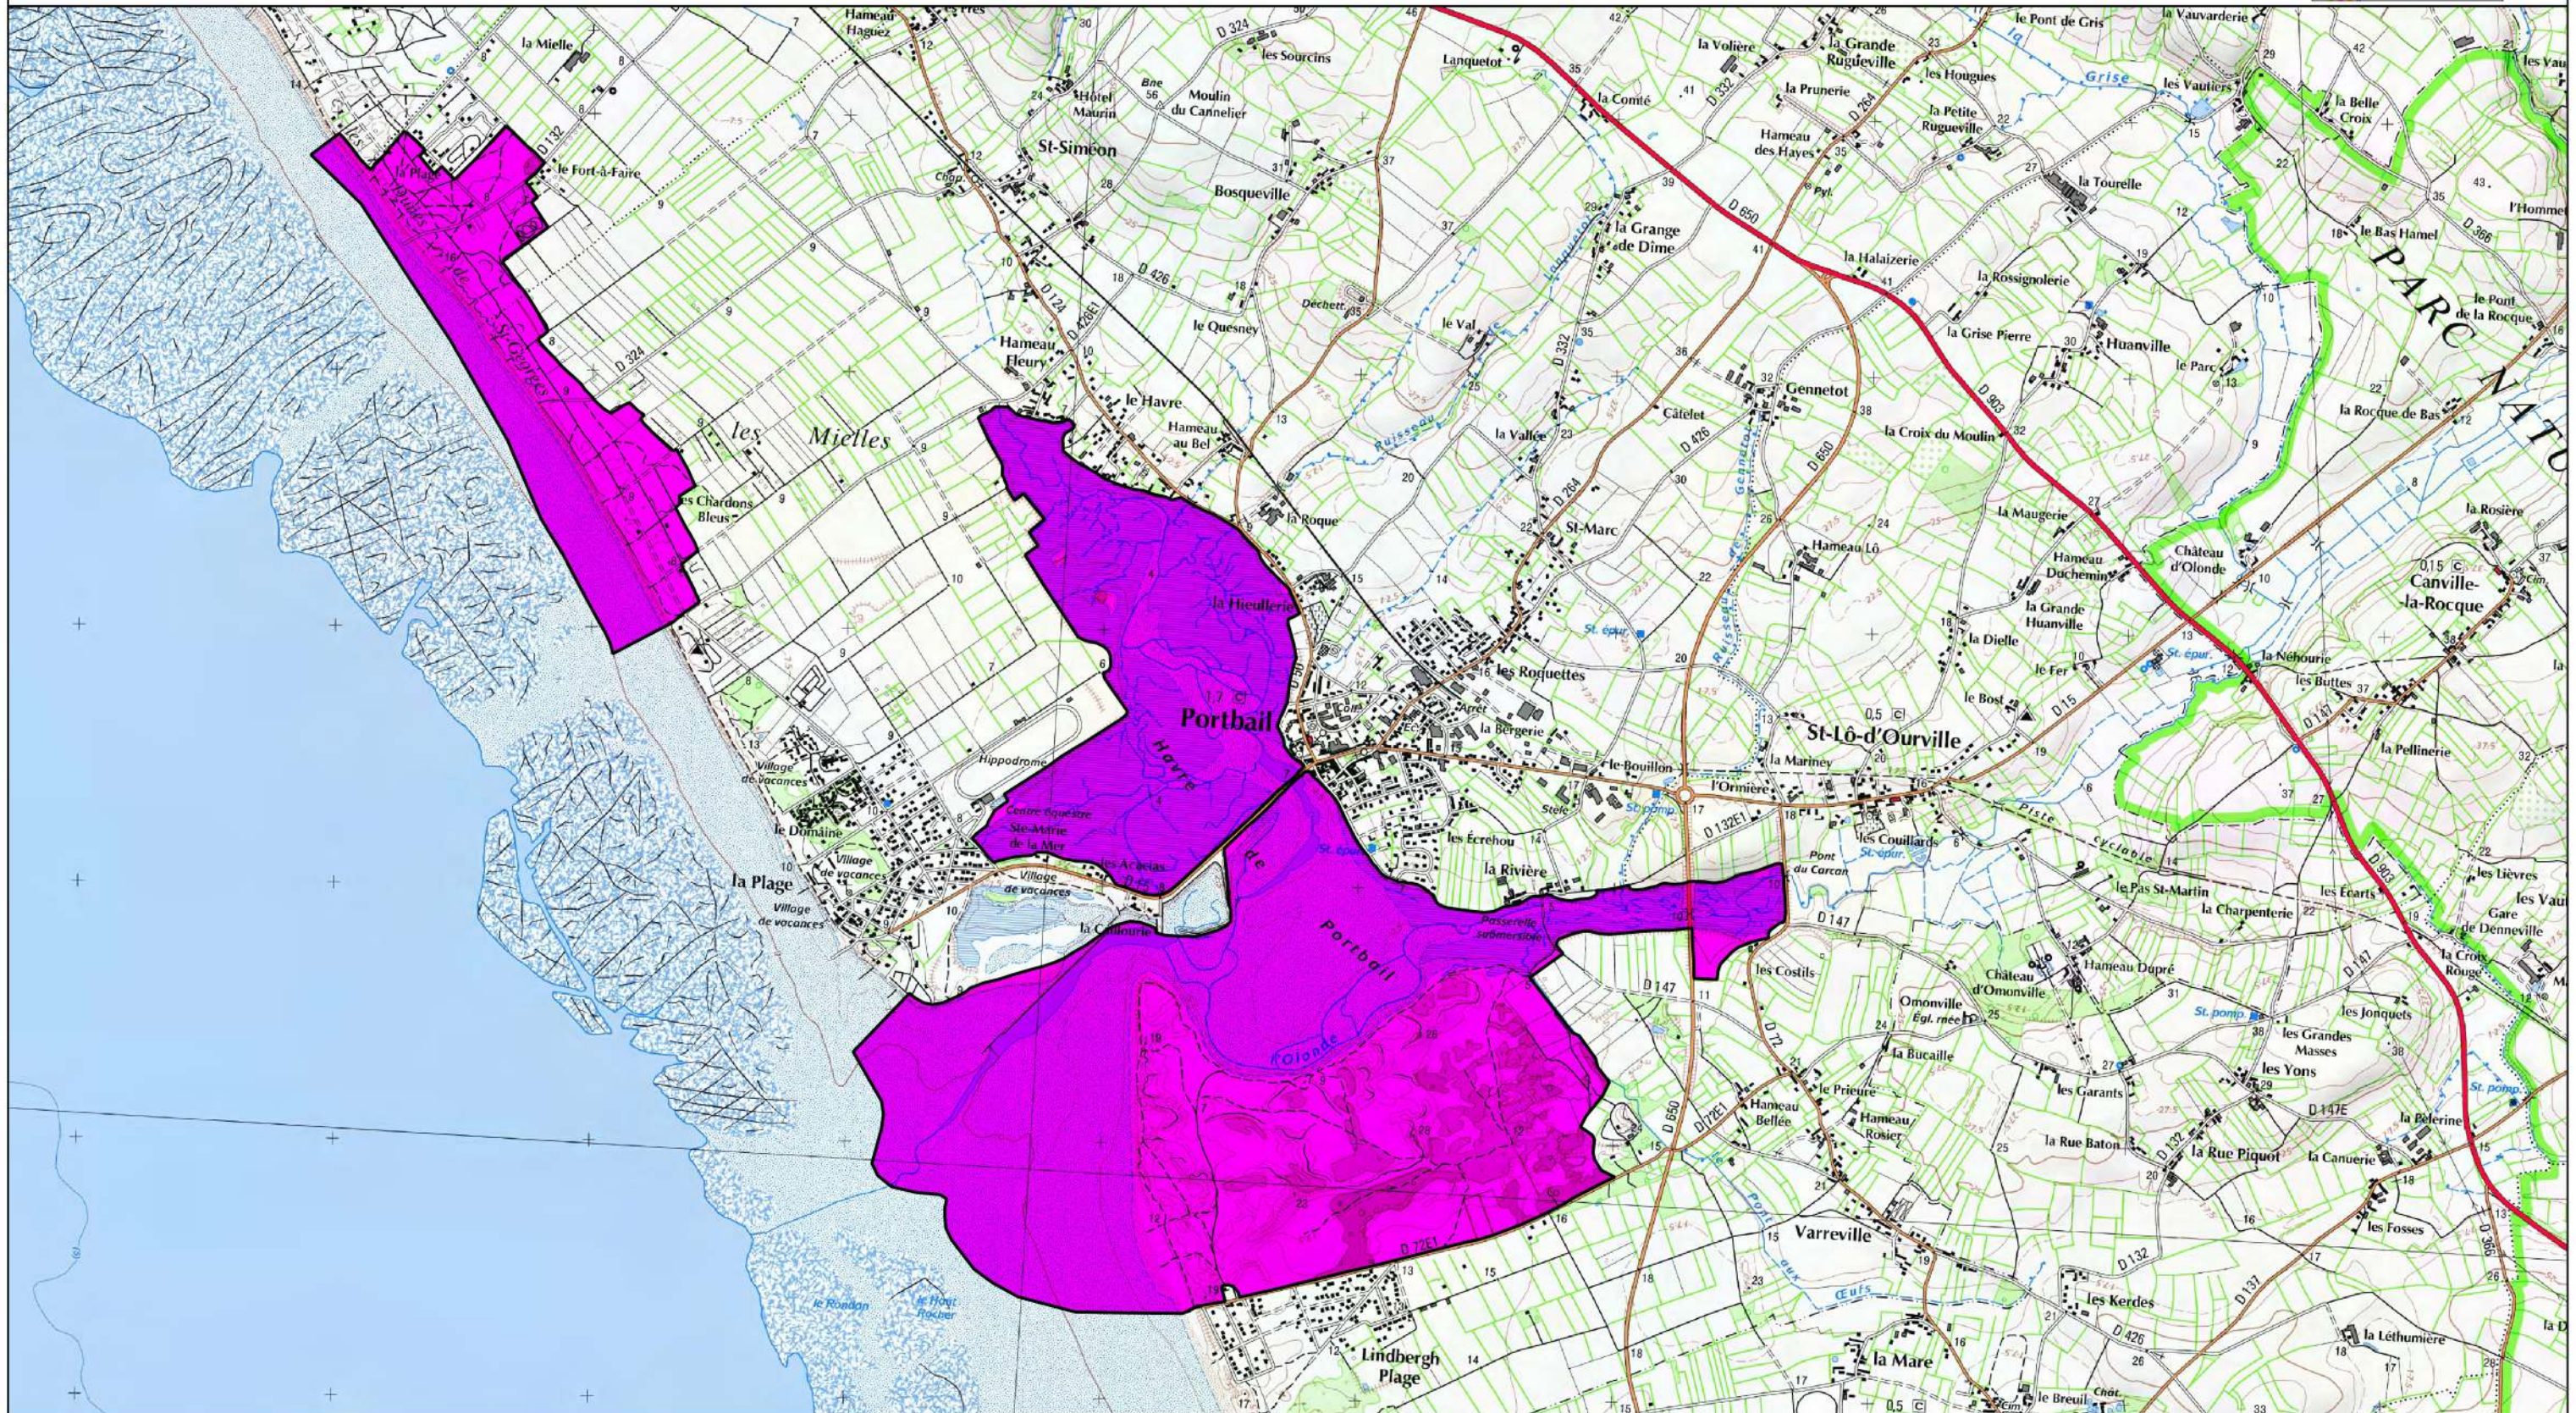

Site Natura 2000 -Littoral ouest du Cotentin de Saint-Germain-sur-Ay au Rozel - FR2500082 - (Région Basse-Normandie - Manche)

Carte N°4/6 au 1/25 000 annexée à l'arrêté de désignation ZSC

Signé le :

ZSC

0 250 500 m

© IGN
© DREAL Basse-Normandie
Le 11/12/2013