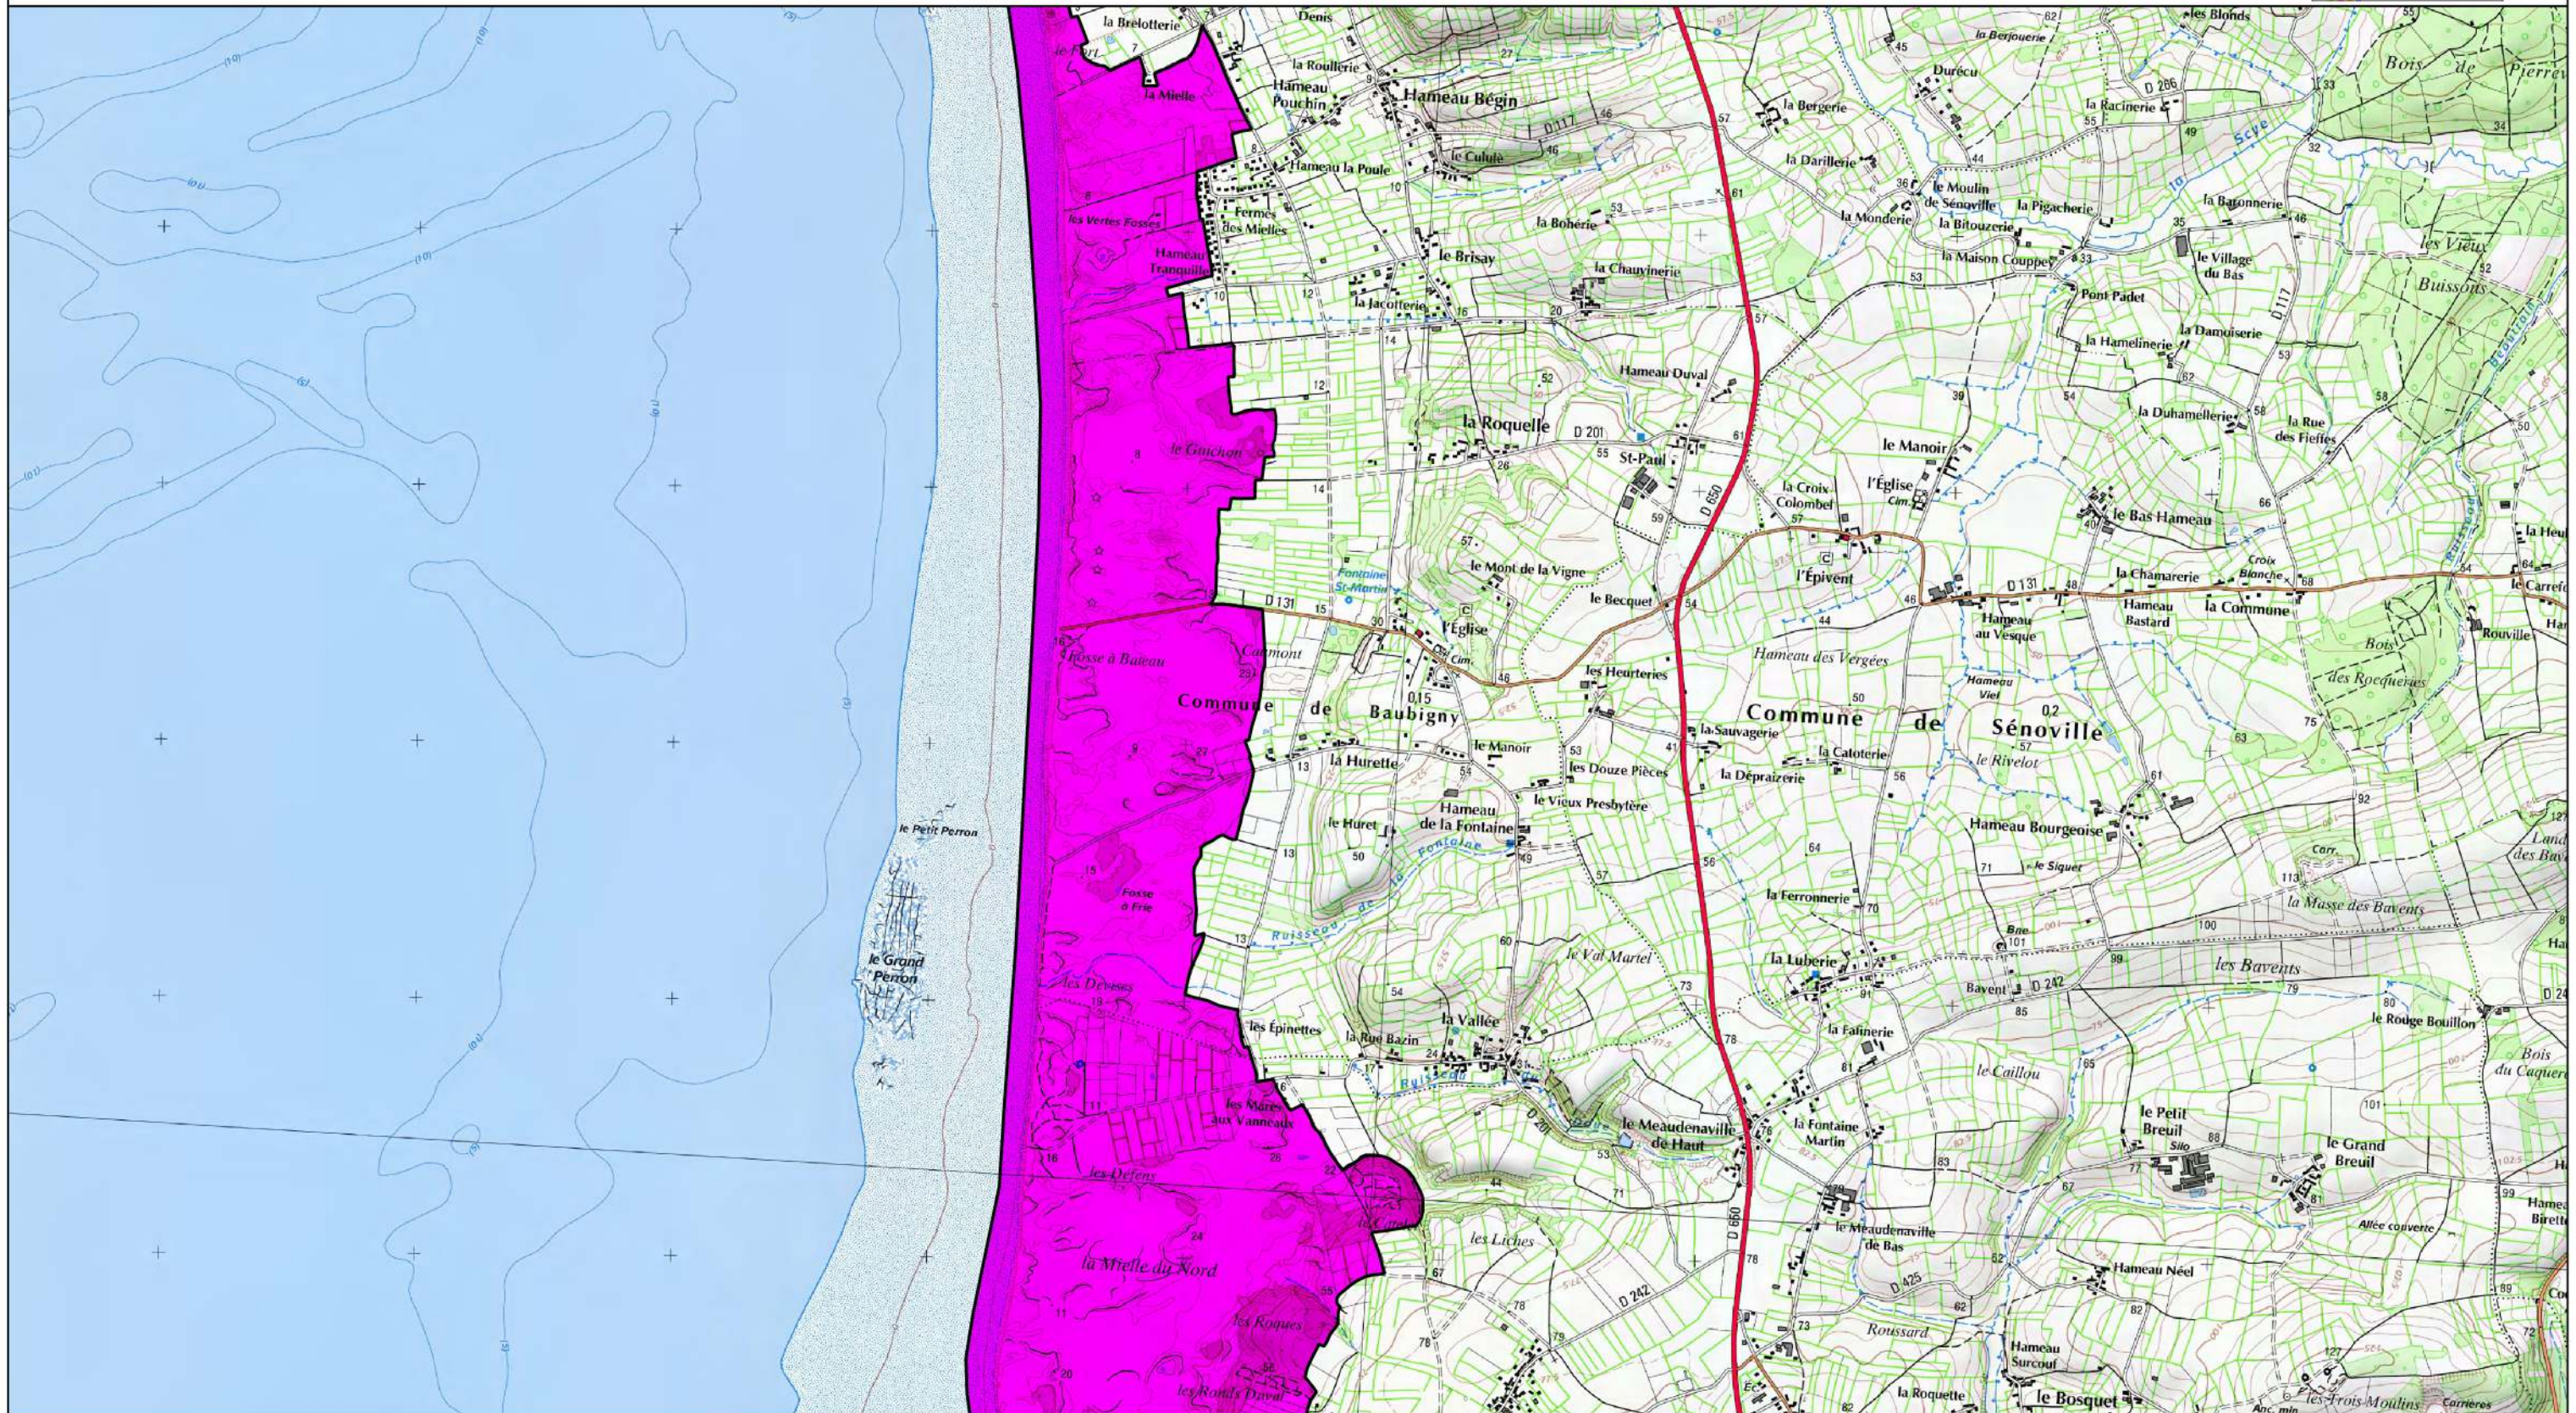

Signé le :

ZSC

0 250 500 m

© IGN
© DREAL Basse-Normandie
Le 11/12/2013

Site Natura 2000 -Littoral ouest du Cotentin de Saint-Germain-sur-Ay au Rozel - FR2500082 - (Région Basse-Normandie - Manche)

Carte N°2/6 au 1/25 000 annexée à l'arrêté de désignation ZSC

Signé le :

ZSC

0 250 500 m

© IGN
© DREAL Basse-Normandie
Le 11/12/2013

Site Natura 2000 -Littoral ouest du Cotentin de Saint-Germain-sur-Ay au Rozel - FR2500082 - (Région Basse-Normandie - Manche)

Carte N°3/6 au 1/25 000 annexée à l'arrêté de désignation ZSC