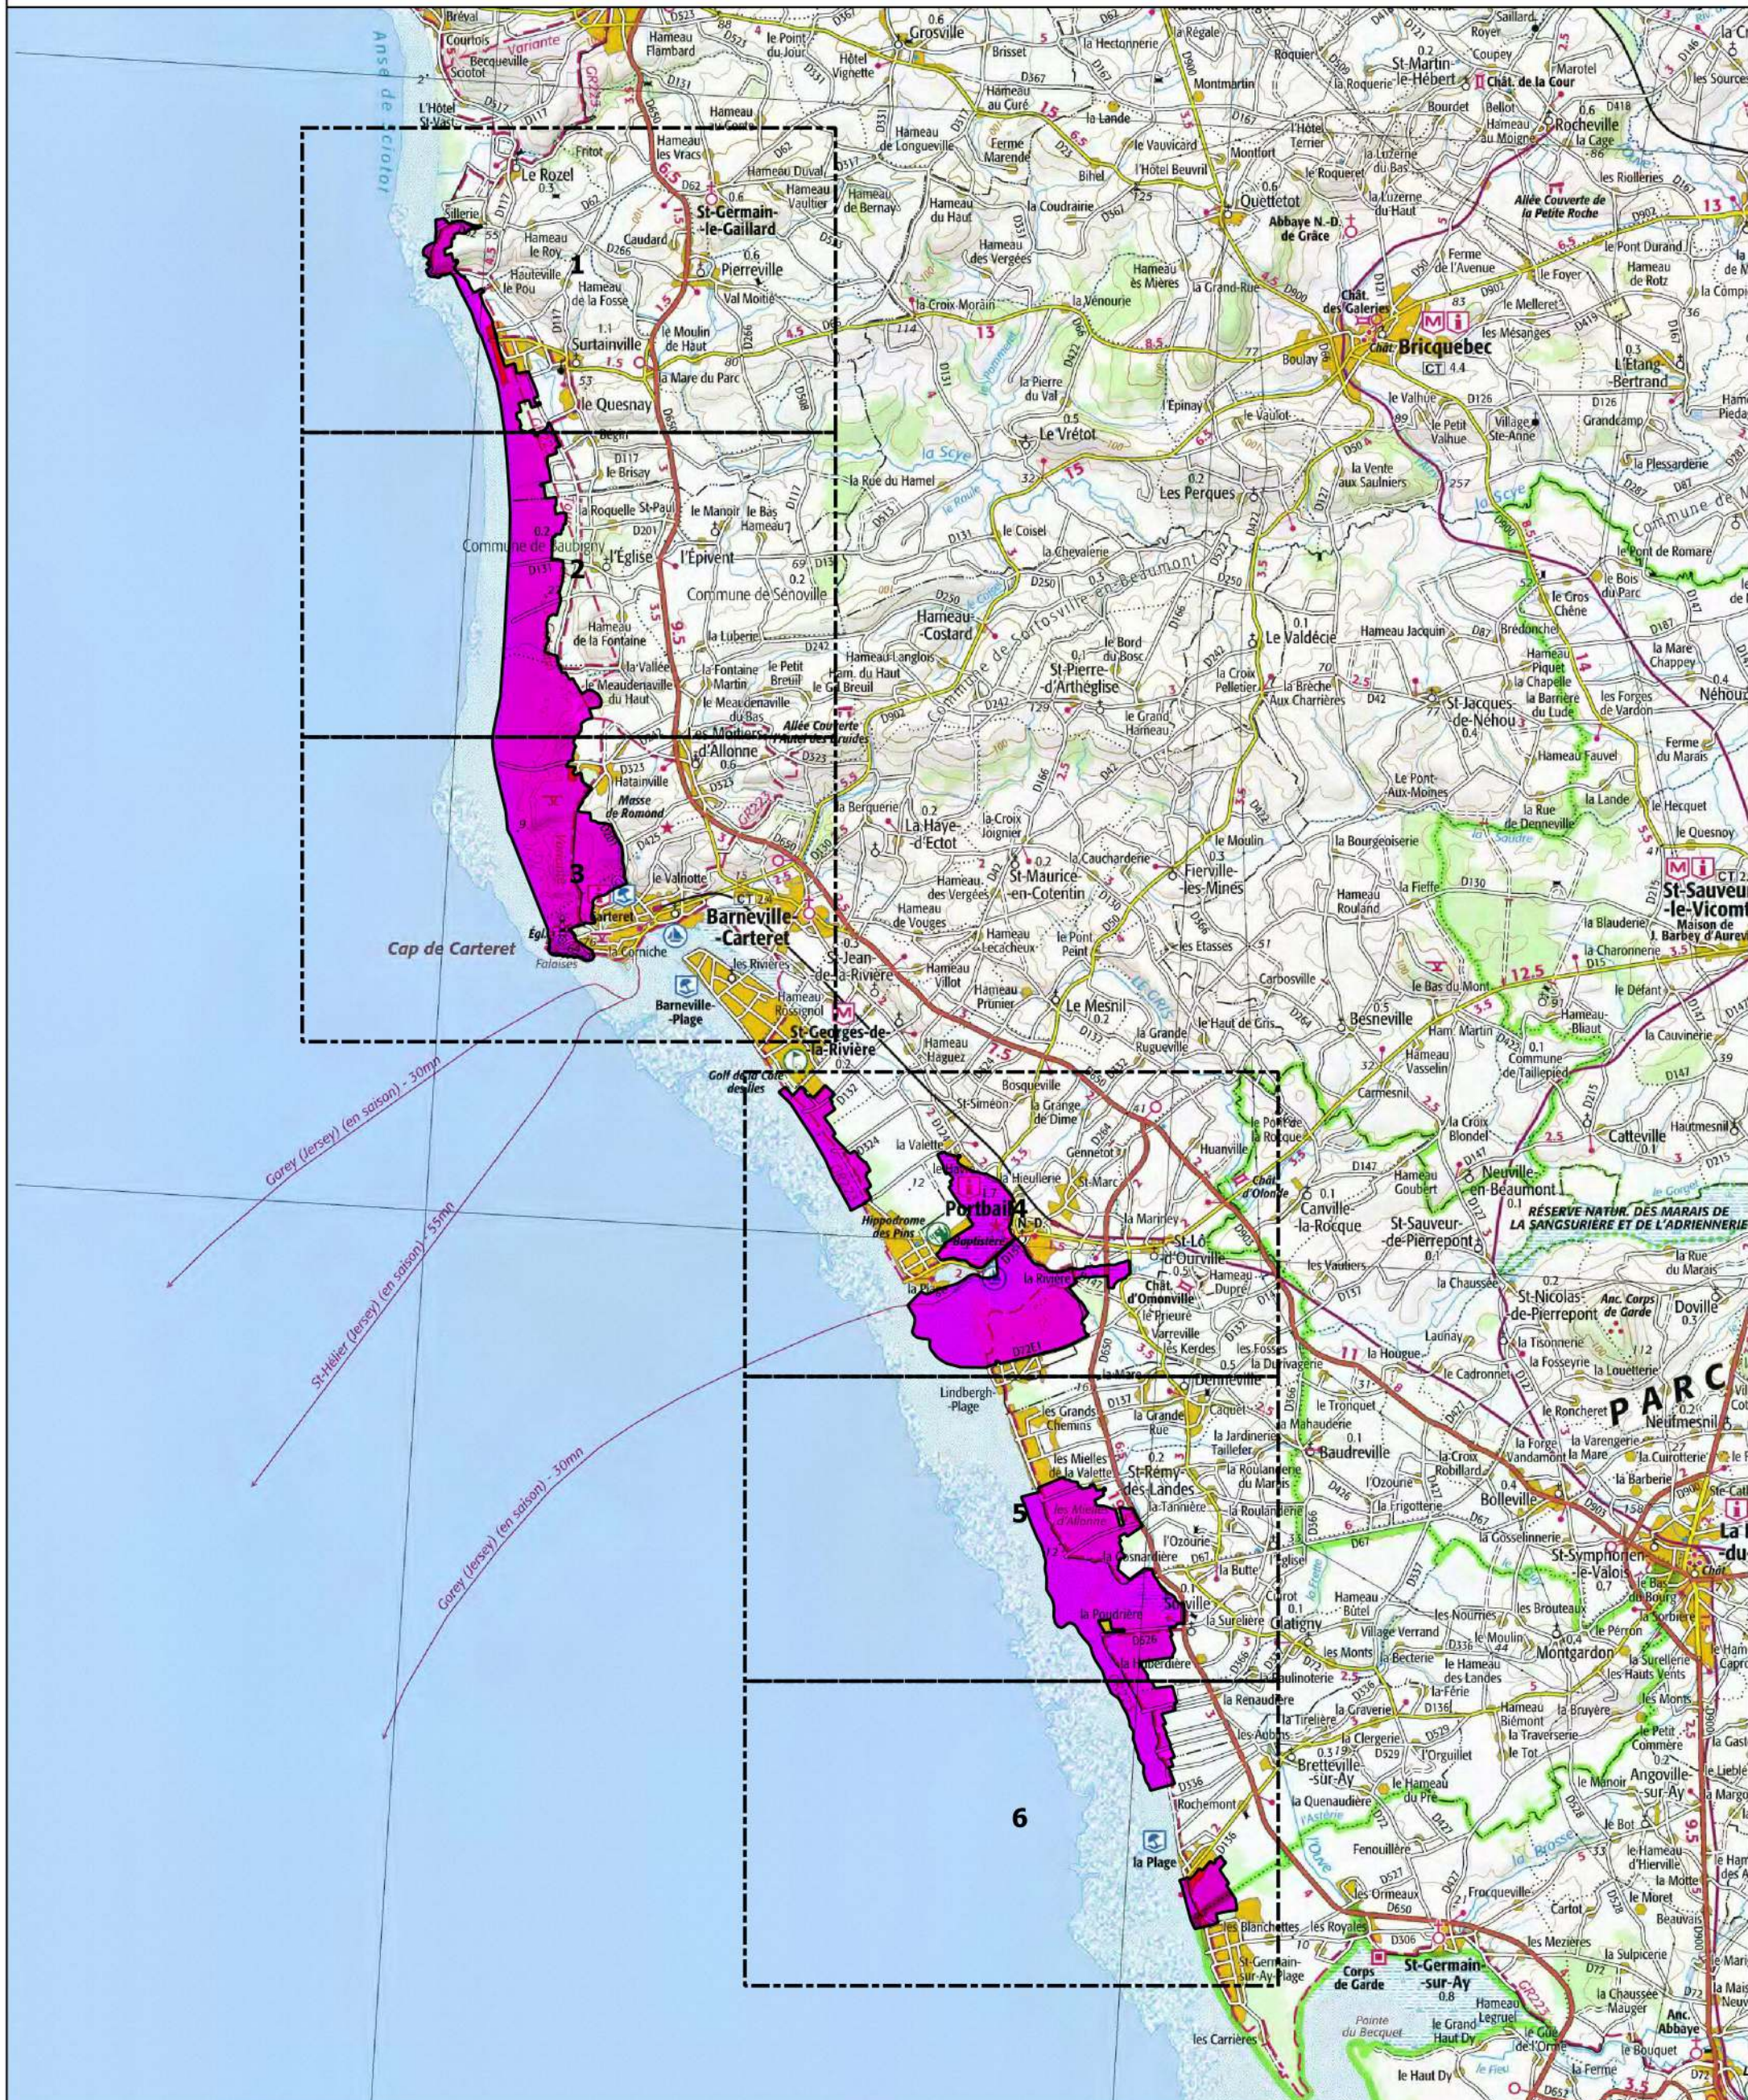

Site Natura 2000 - Littoral ouest du Cotentin de Saint-Germain-sur-Ay au Rozel - (Région Basse-Normandie - Manche)

FR2500082

Carte d'assemblage au 1/100 000 annexée à l'arrêté de désignation ZSC

Signée le :

ZSC

0 1 2 km

© IGN
© DREAL Basse-Normandie
Le 11/12/2013

Site Natura 2000 -Littoral ouest du Cotentin de Saint-Germain-sur-Ay au Rozel - FR2500082 - (Région Basse-Normandie - Manche)

Carte N°1/6 au 1/25 000 annexée à l'arrêté de désignation ZSC

Signé le :

ZSC

0 250 500 m

© IGN
© DREAL Basse-Normandie
Le 11/12/2013

Site Natura 2000 -Littoral ouest du Cotentin de Saint-Germain-sur-Ay au Rozel - FR2500082 - (Région Basse-Normandie - Manche)

Carte N°2/6 au 1/25 000 annexée à l'arrêté de désignation ZSC

Signé le :

ZSC

0 250 500 m

© IGN
© DREAL Basse-Normandie
Le 11/12/2013

Site Natura 2000 -Littoral ouest du Cotentin de Saint-Germain-sur-Ay au Rozel - FR2500082 - (Région Basse-Normandie - Manche)

Carte N°3/6 au 1/25 000 annexée à l'arrêté de désignation ZSC