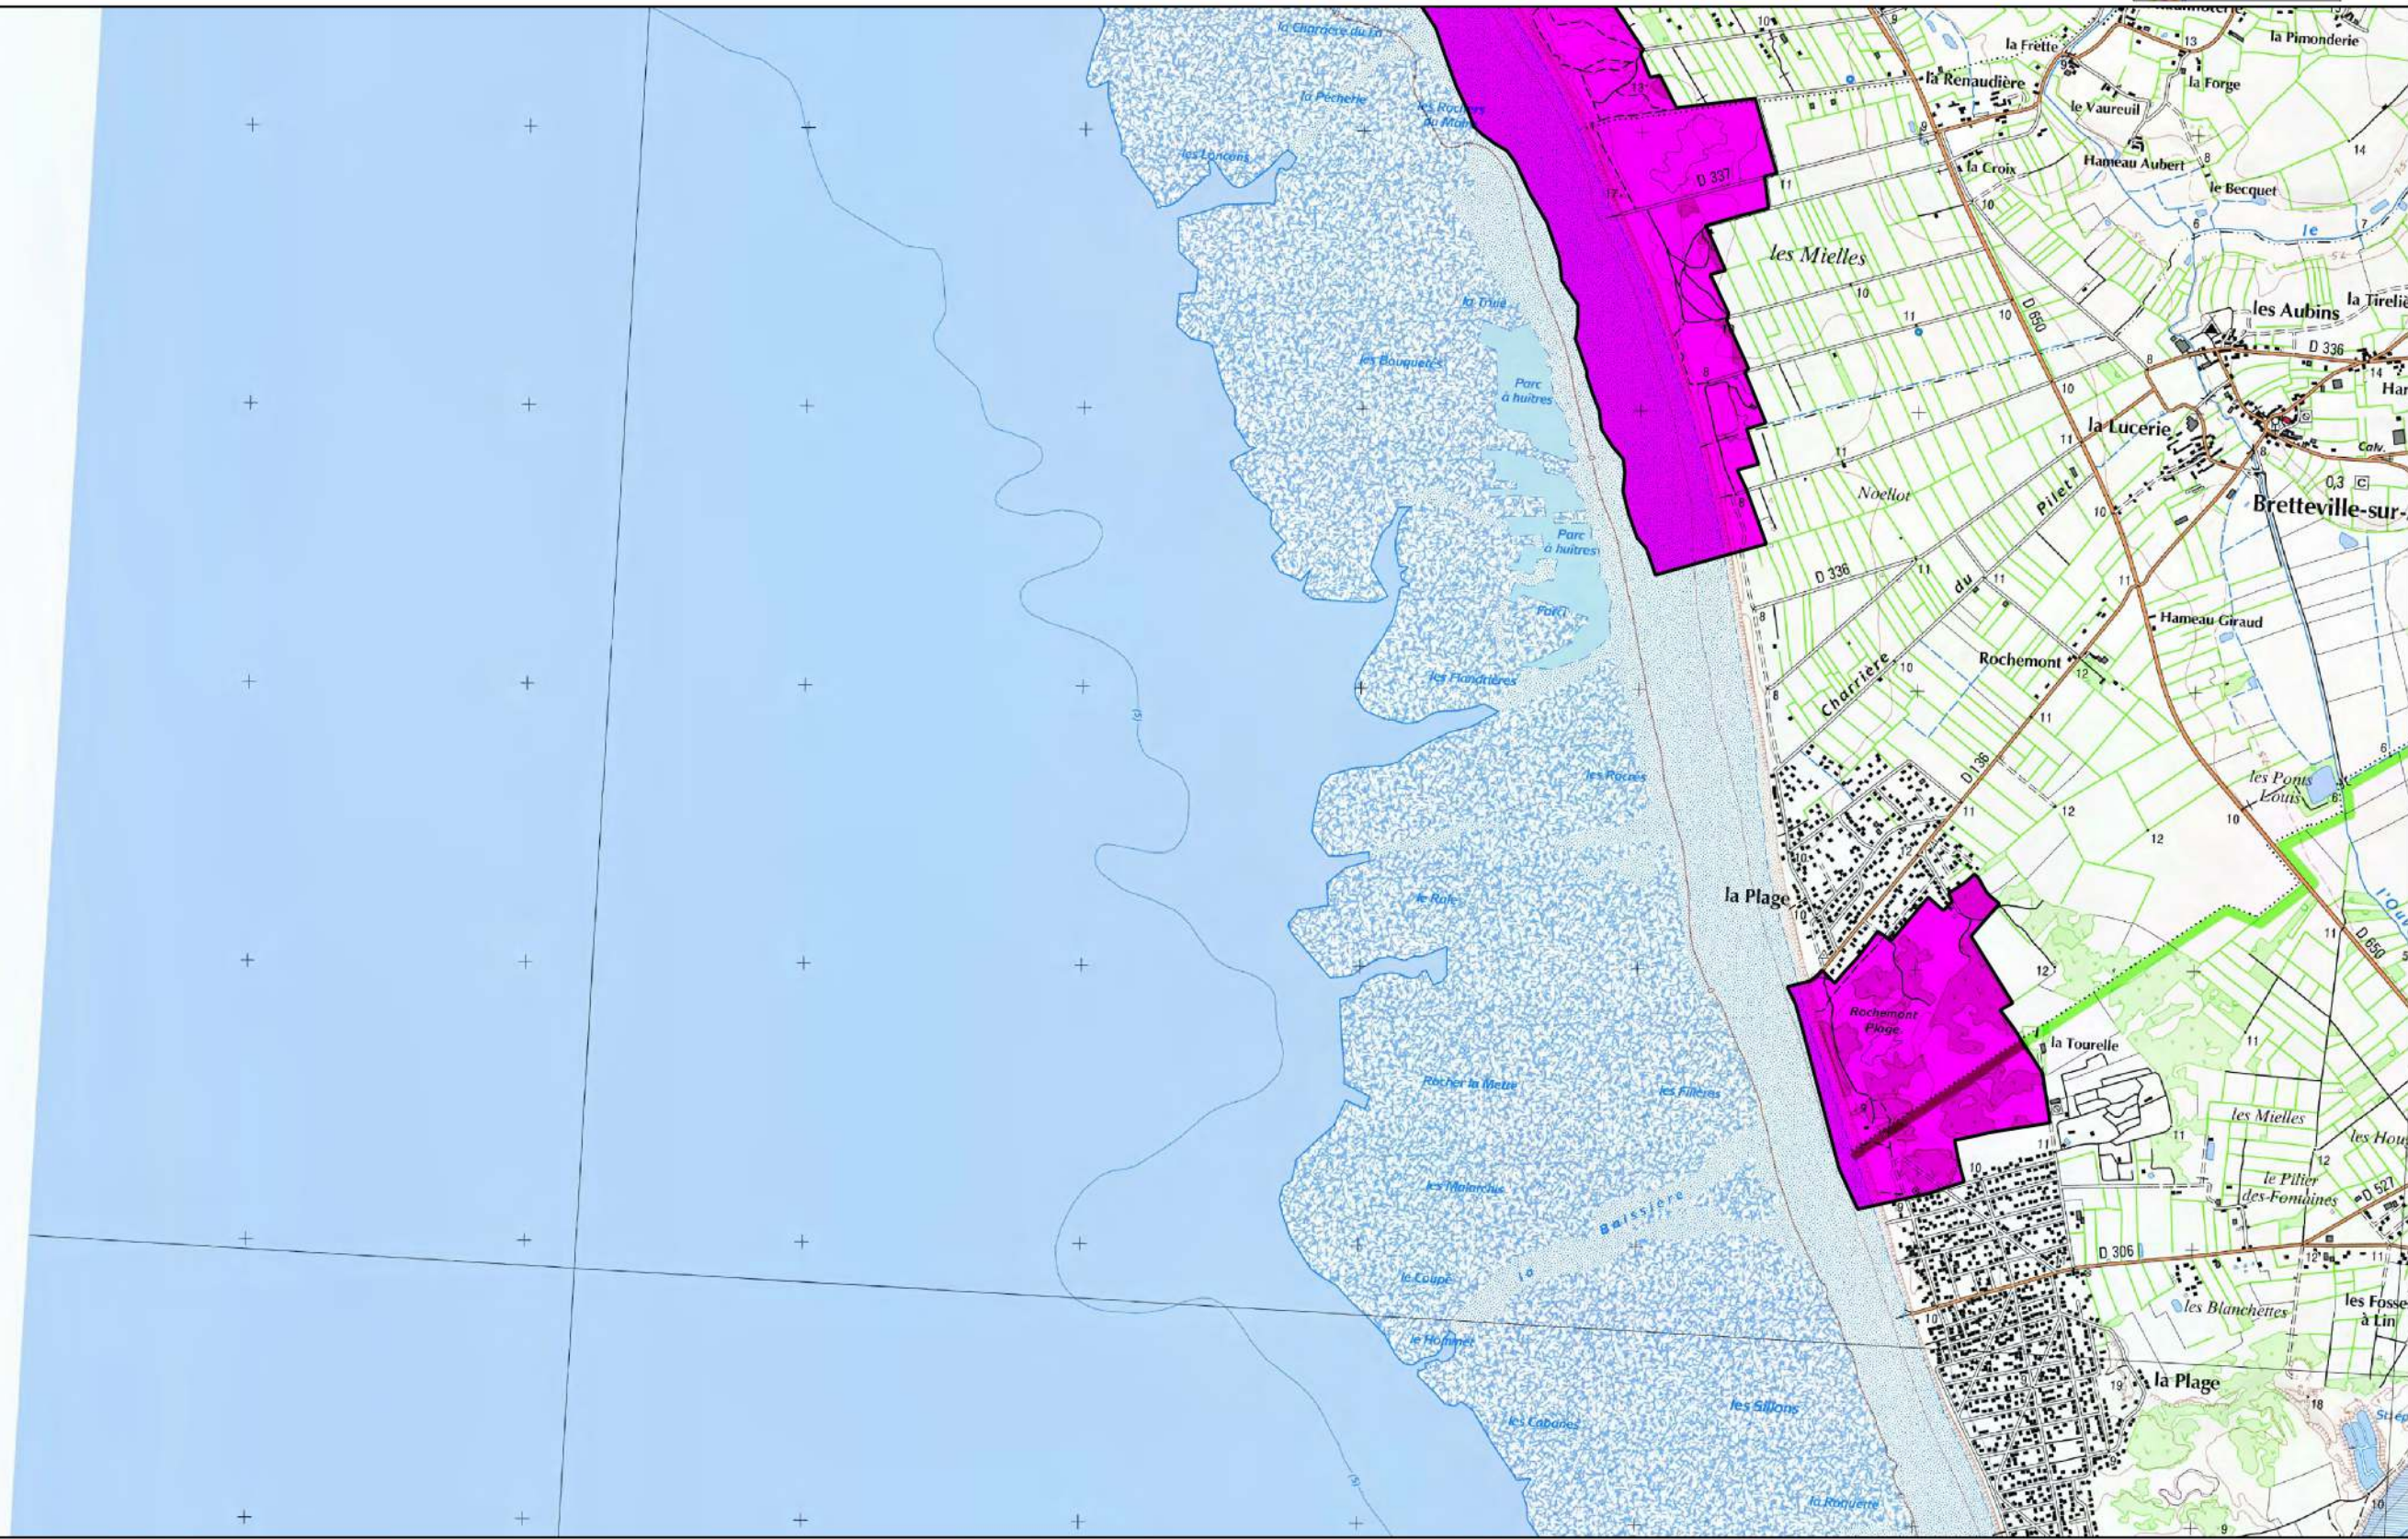

Site Natura 2000 -Littoral ouest du Cotentin de Saint-Germain-sur-Ay au Rozel - FR2500082 - (Région Basse-Normandie - Manche)

Carte N°6/6 au 1/25 000 annexée à l'arrêté de désignation ZSC

Signé le :

ZSC

0 250 500 m

© IGN
© DREAL Basse-Normandie
Le 11/12/2013