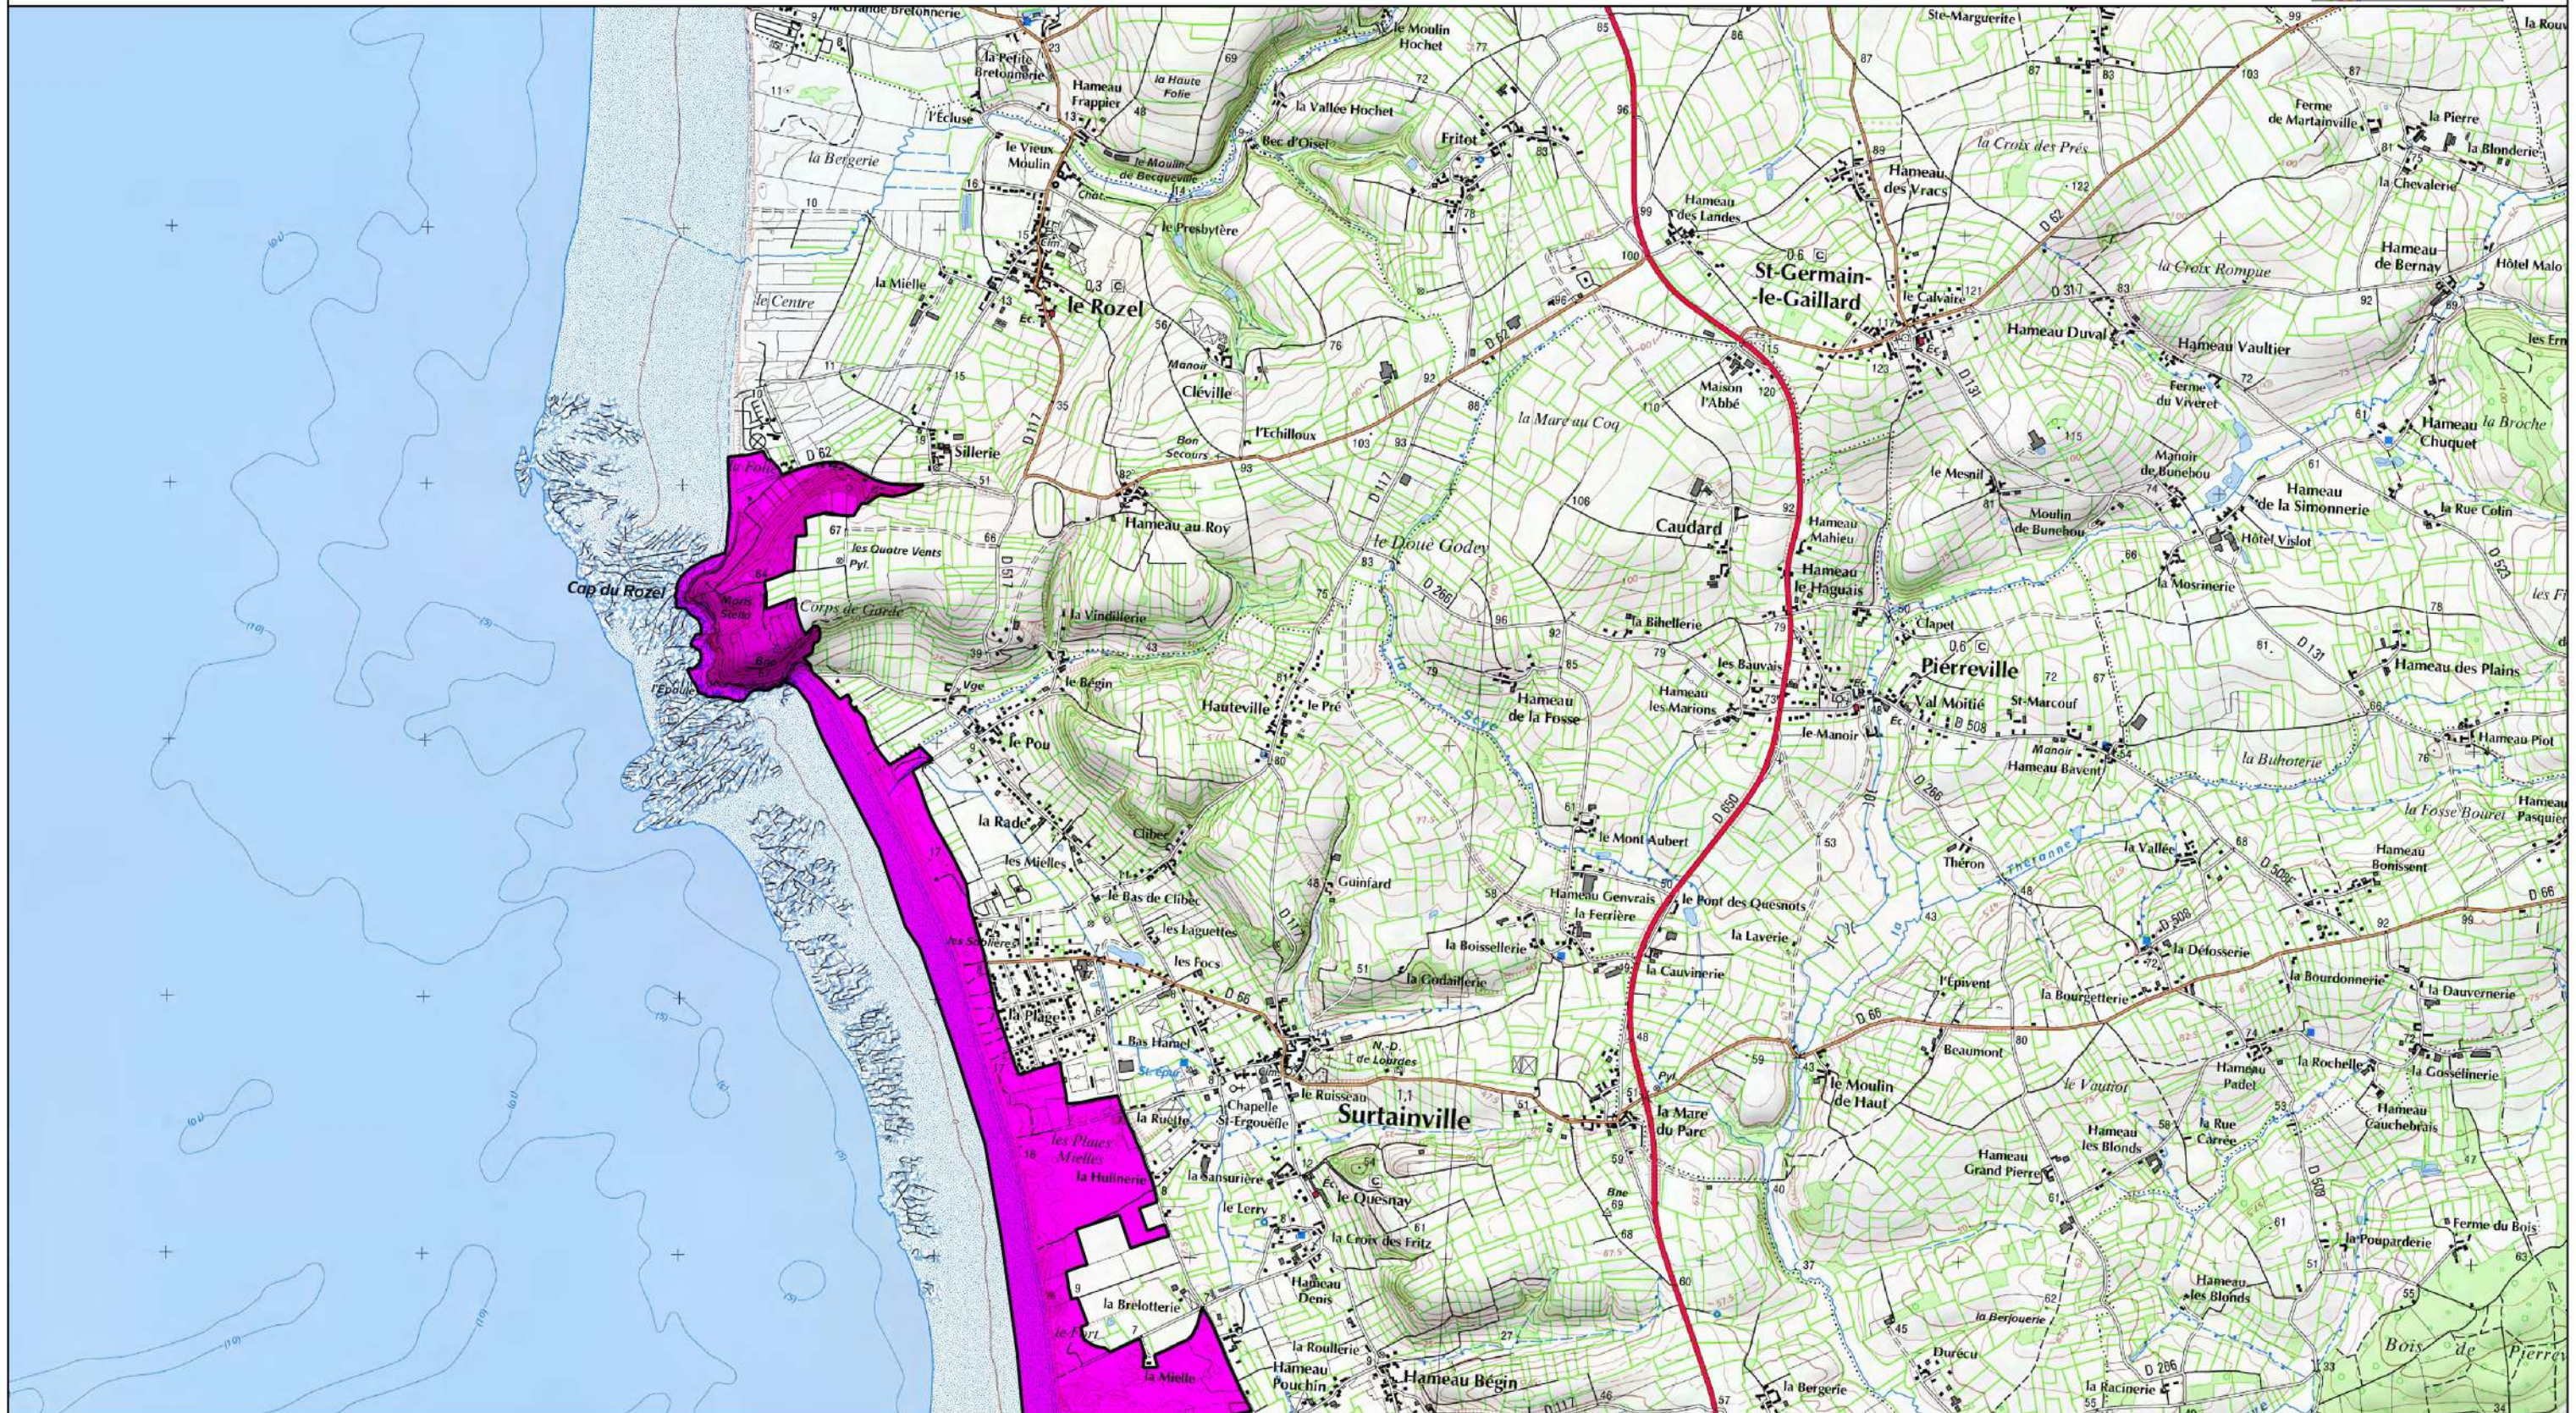

Site Natura 2000 - Littoral ouest du Cotentin de Saint-Germain-sur-Ay au Rozel - (Région Basse-Normandie - Manche)

FR2500082

Carte d'assemblage au 1/100 000 annexée à l'arrêté de désignation ZSC

Signée le :

ZSC

0 1 2 km

© IGN
© DREAL Basse-Normandie
Le 11/12/2013

Site Natura 2000 -Littoral ouest du Cotentin de Saint-Germain-sur-Ay au Rozel - FR2500082 - (Région Basse-Normandie - Manche)

Carte N°1/6 au 1/25 000 annexée à l'arrêté de désignation ZSC

Signé le :

ZSC

0 250 500 m

© IGN
© DREAL Basse-Normandie
Le 11/12/2013

Site Natura 2000 -Littoral ouest du Cotentin de Saint-Germain-sur-Ay au Rozel - FR2500082 - (Région Basse-Normandie - Manche)

Carte N°2/6 au 1/25 000 annexée à l'arrêté de désignation ZSC

Signé le :

ZSC

0 250 500 m

© IGN
© DREAL Basse-Normandie
Le 11/12/2013

Site Natura 2000 -Littoral ouest du Cotentin de Saint-Germain-sur-Ay au Rozel - FR2500082 - (Région Basse-Normandie - Manche)

Carte N°3/6 au 1/25 000 annexée à l'arrêté de désignation ZSC