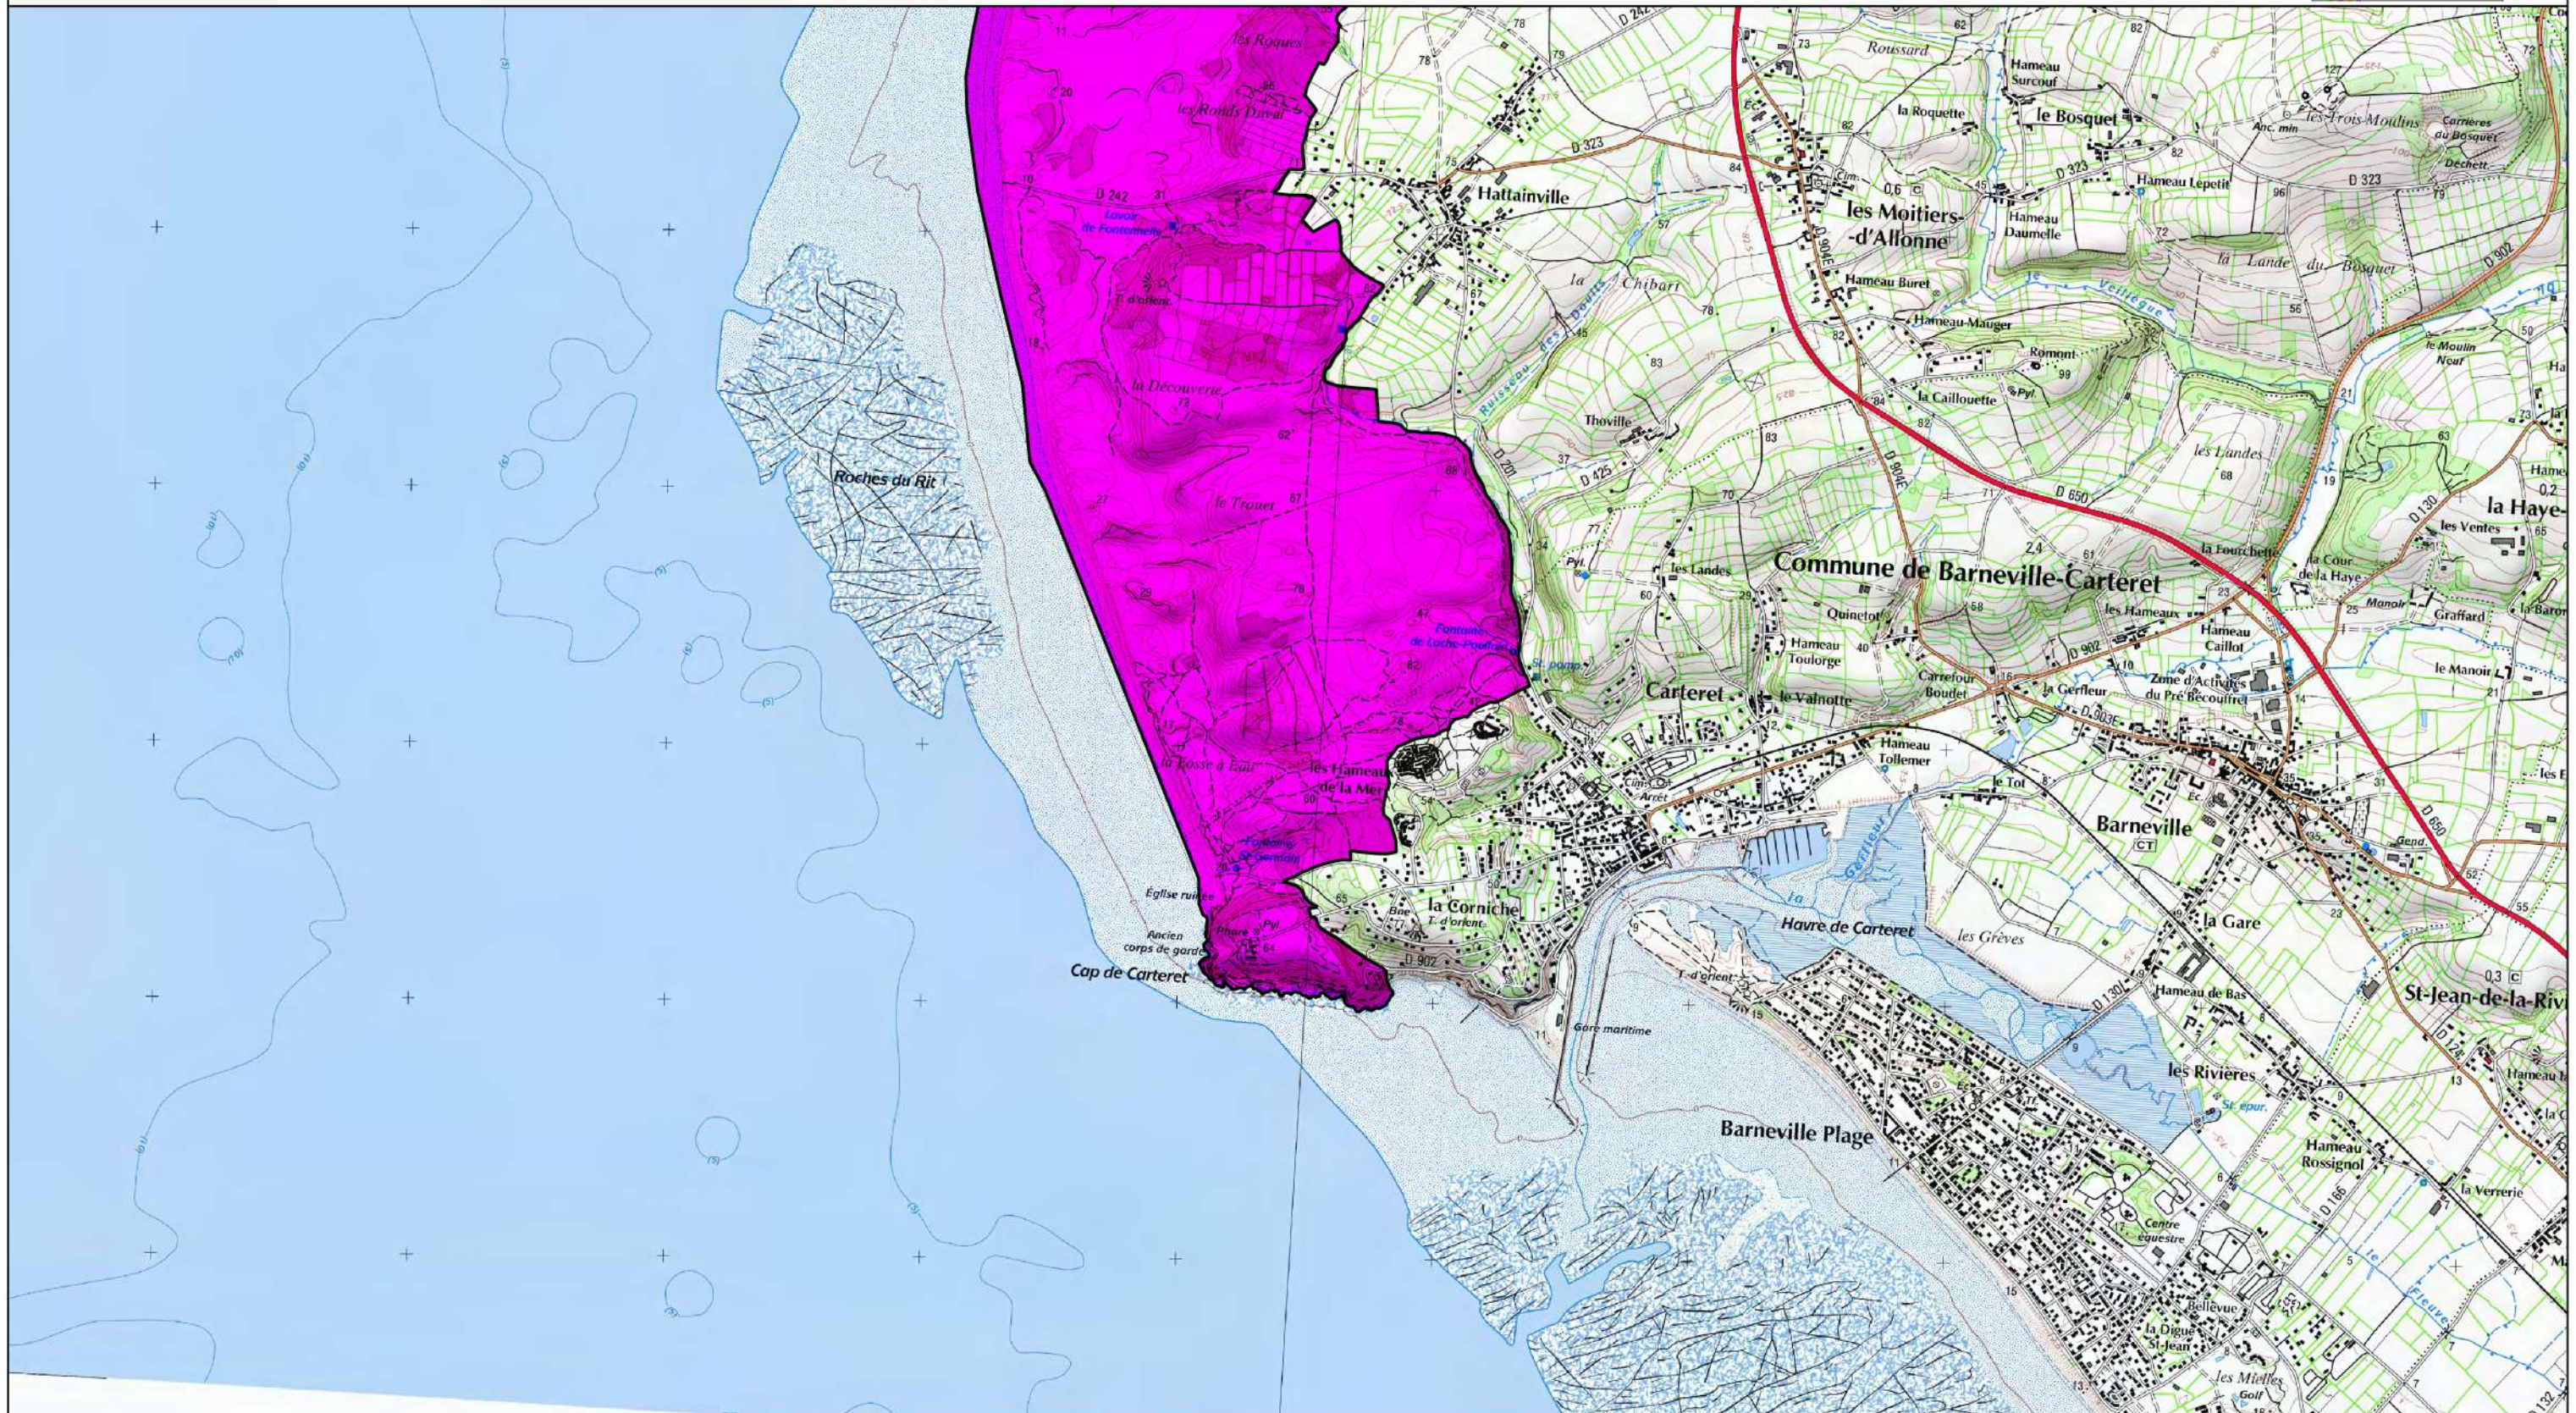

Site Natura 2000 -Littoral ouest du Cotentin de Saint-Germain-sur-Ay au Rozel - FR2500082 - (Région Basse-Normandie - Manche)

Carte N°3/6 au 1/25 000 annexée à l'arrêté de désignation ZSC

Signé le :

ZSC

0 250 500 m

© IGN
© DREAL Basse-Normandie
Le 11/12/2013