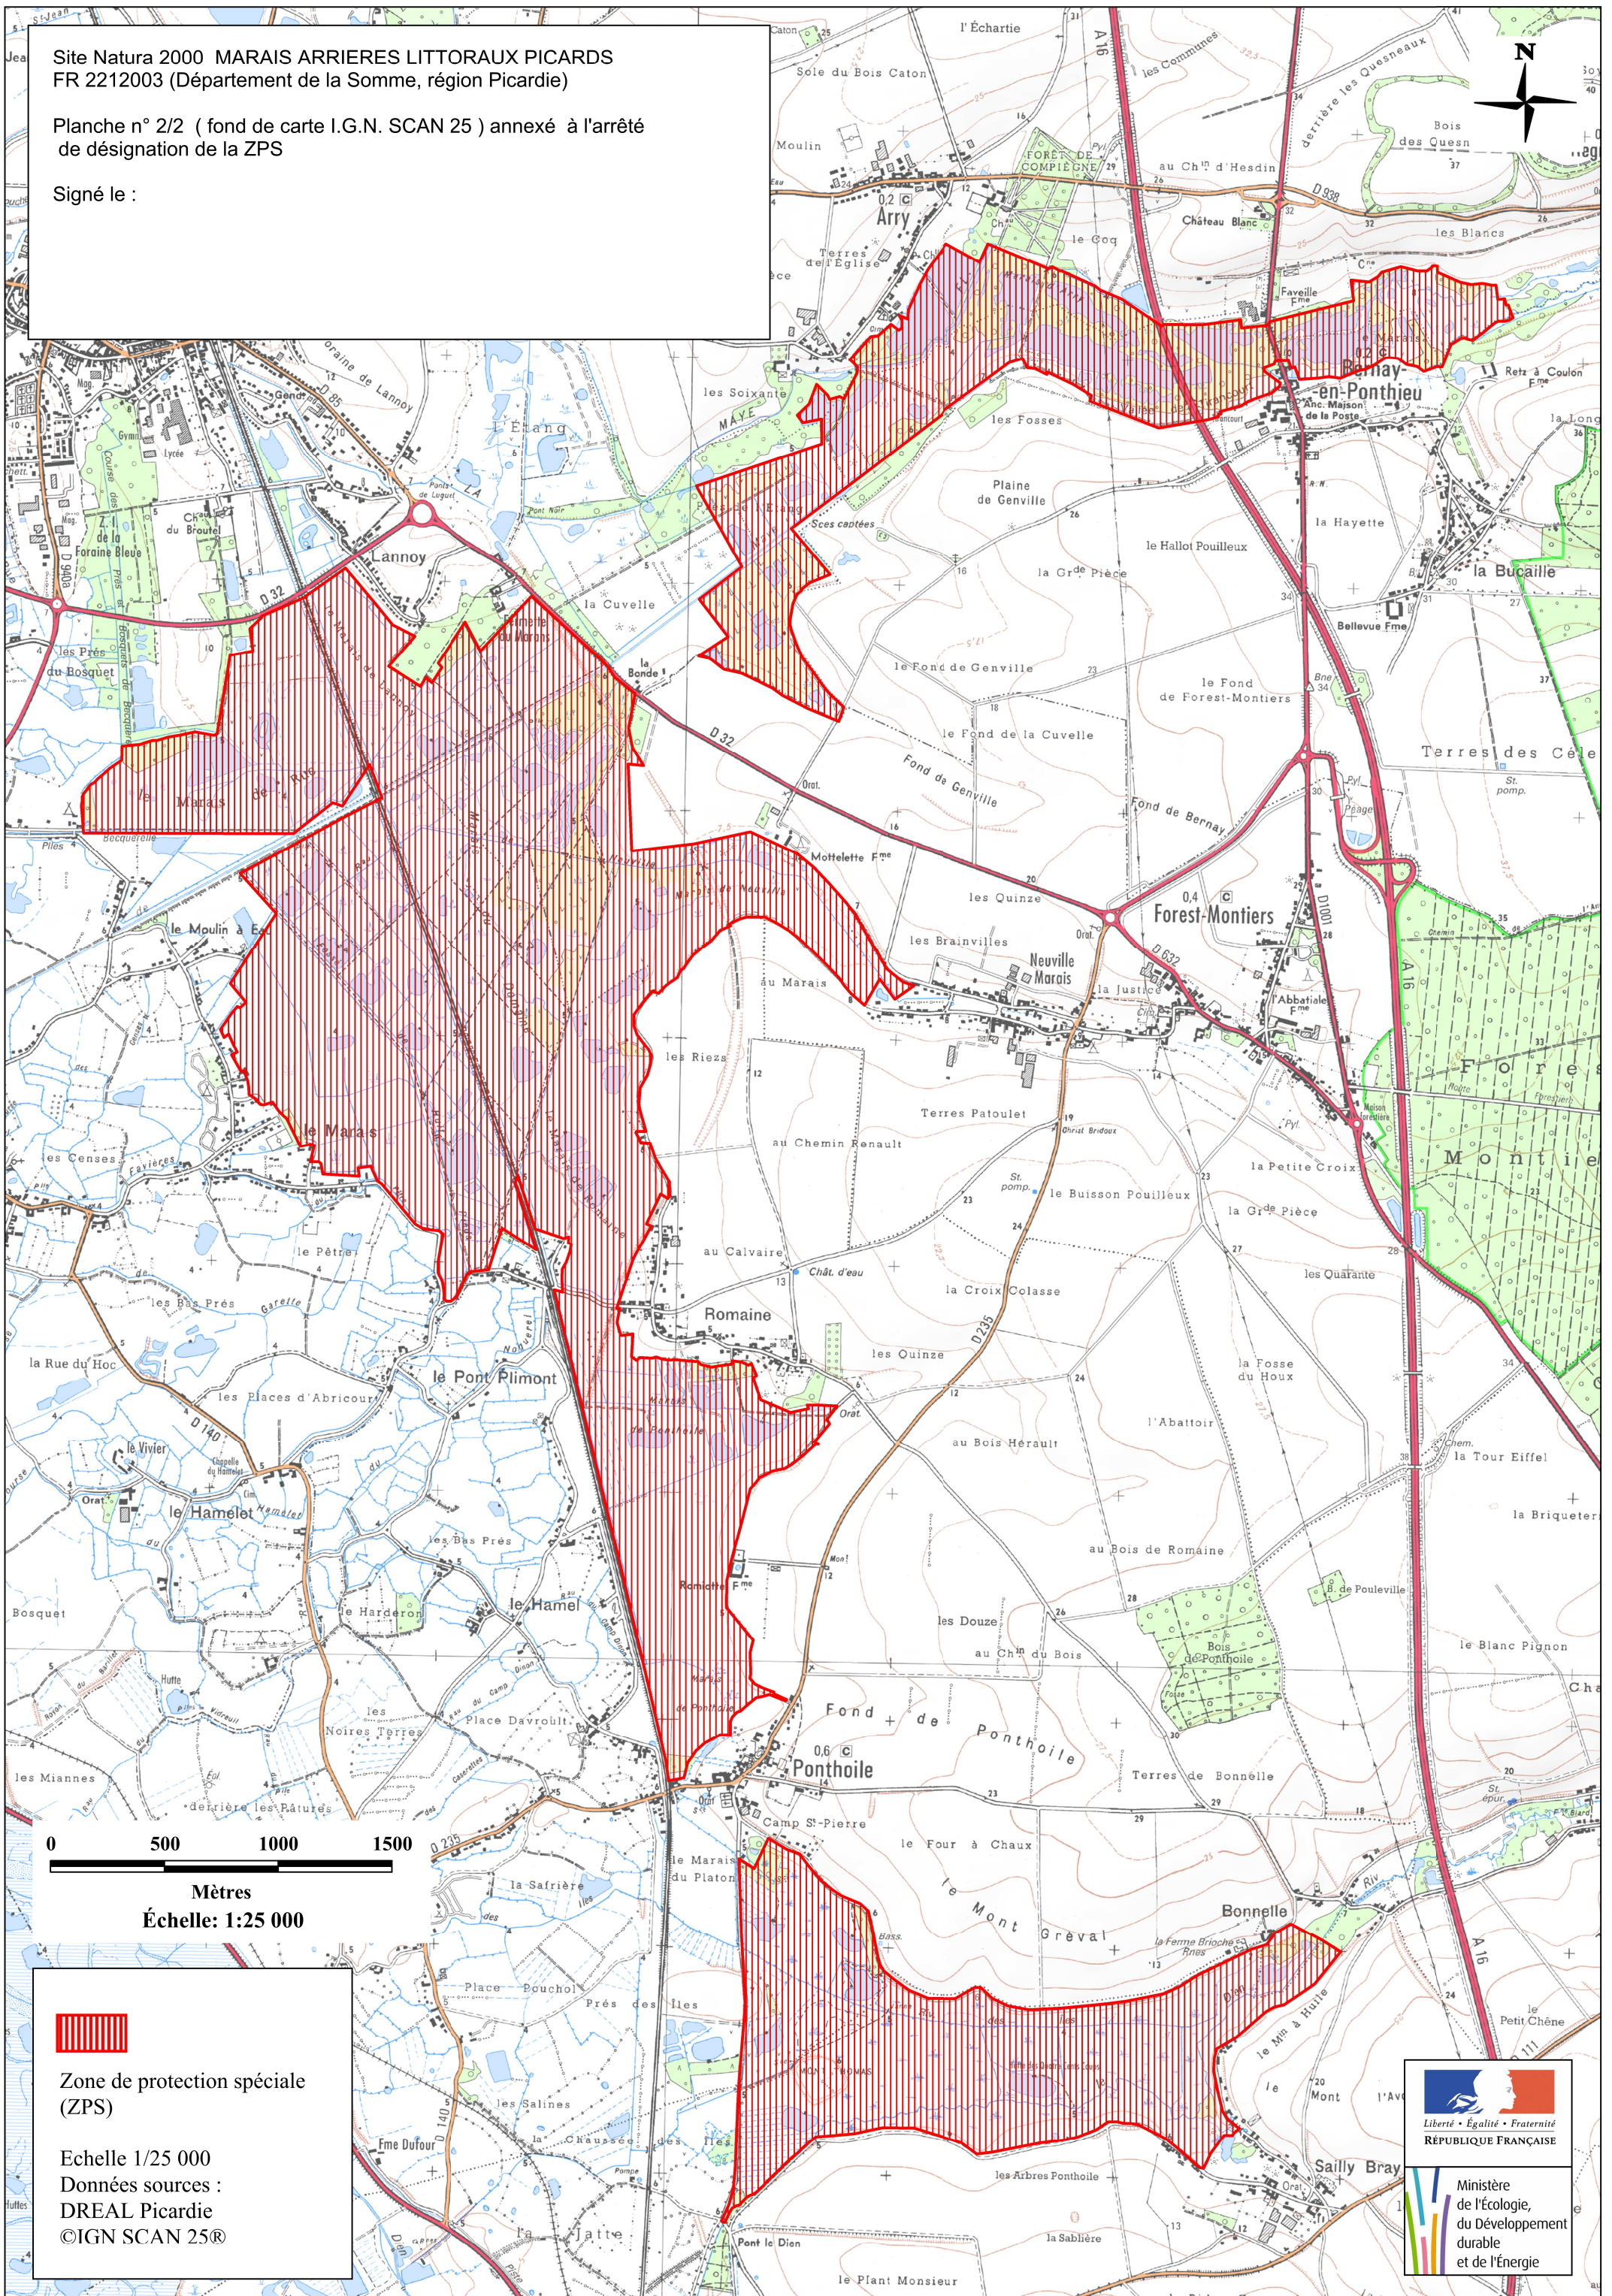

Site Natura 2000 MARAIS ARRIERES LITTORAUX PICARDS
FR 2212003 (Département de la Somme, région Picardie)

Planche n° 2/2 (fond de carte I.G.N. SCAN 25) annexé à l'arrêté
de désignation de la ZPS

Signé le :

Zone de protection spéciale
(ZPS)

Echelle 1/25 000
Données sources :
DREAL Picardie
©IGN SCAN 25®