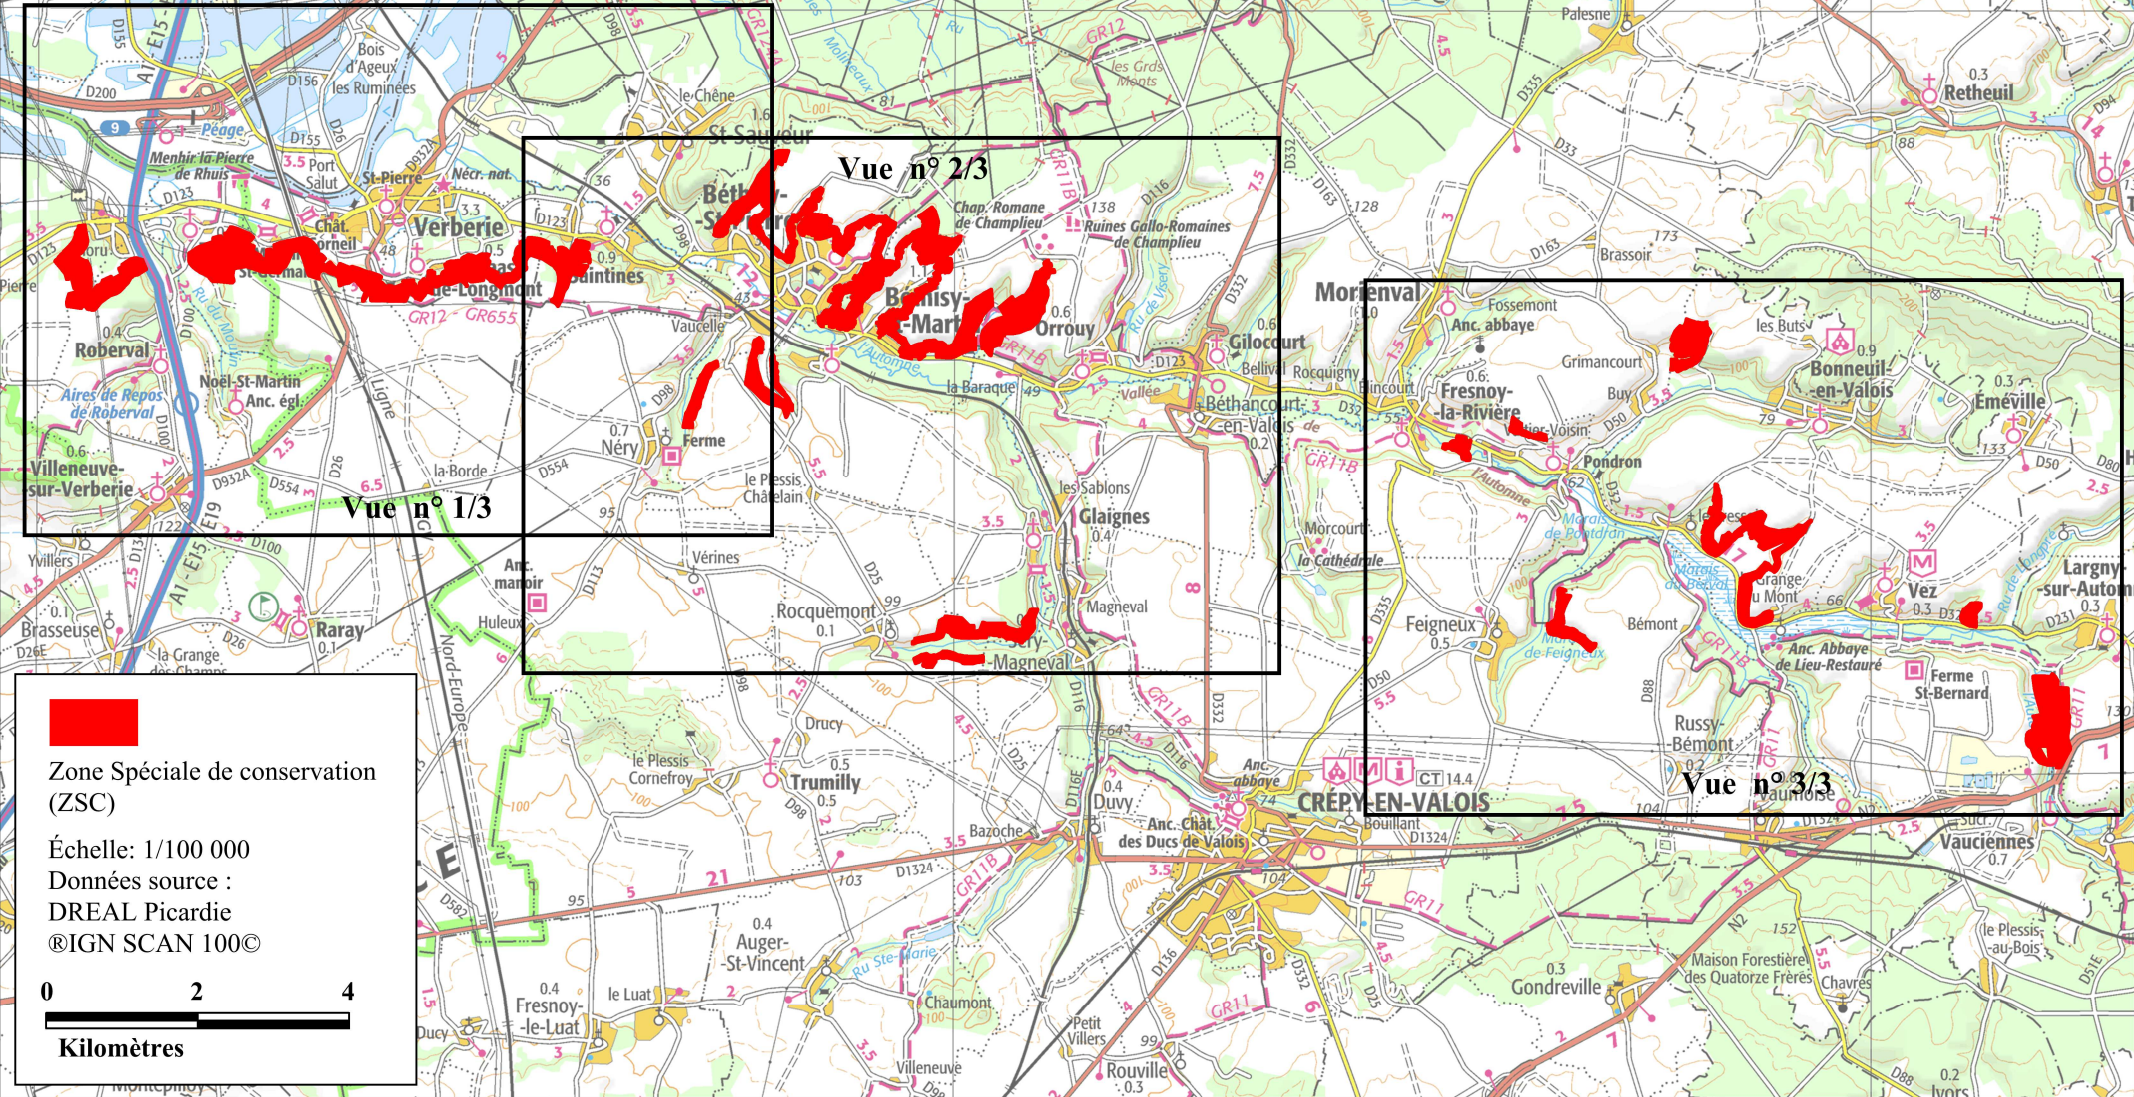

Site Natura 2000 COTEAUX DE LA VALLEE DE L'AUTOMNE
FR 2200566 (Départements de l'Aisne et de l'Oise, région Picardie)

Tableau d'assemblage (fond de carte I.G.N. SCAN 100) annexé à l'arrêté de désignation de la ZSC
Signé le :

Ministère
de l'Écologie,
du Développement
durable
et de l'Énergie

Zone Spéciale de conservation
(ZSC)

Échelle: 1/100 000
Données source :
DREAL Picardie
©IGN SCAN 100©