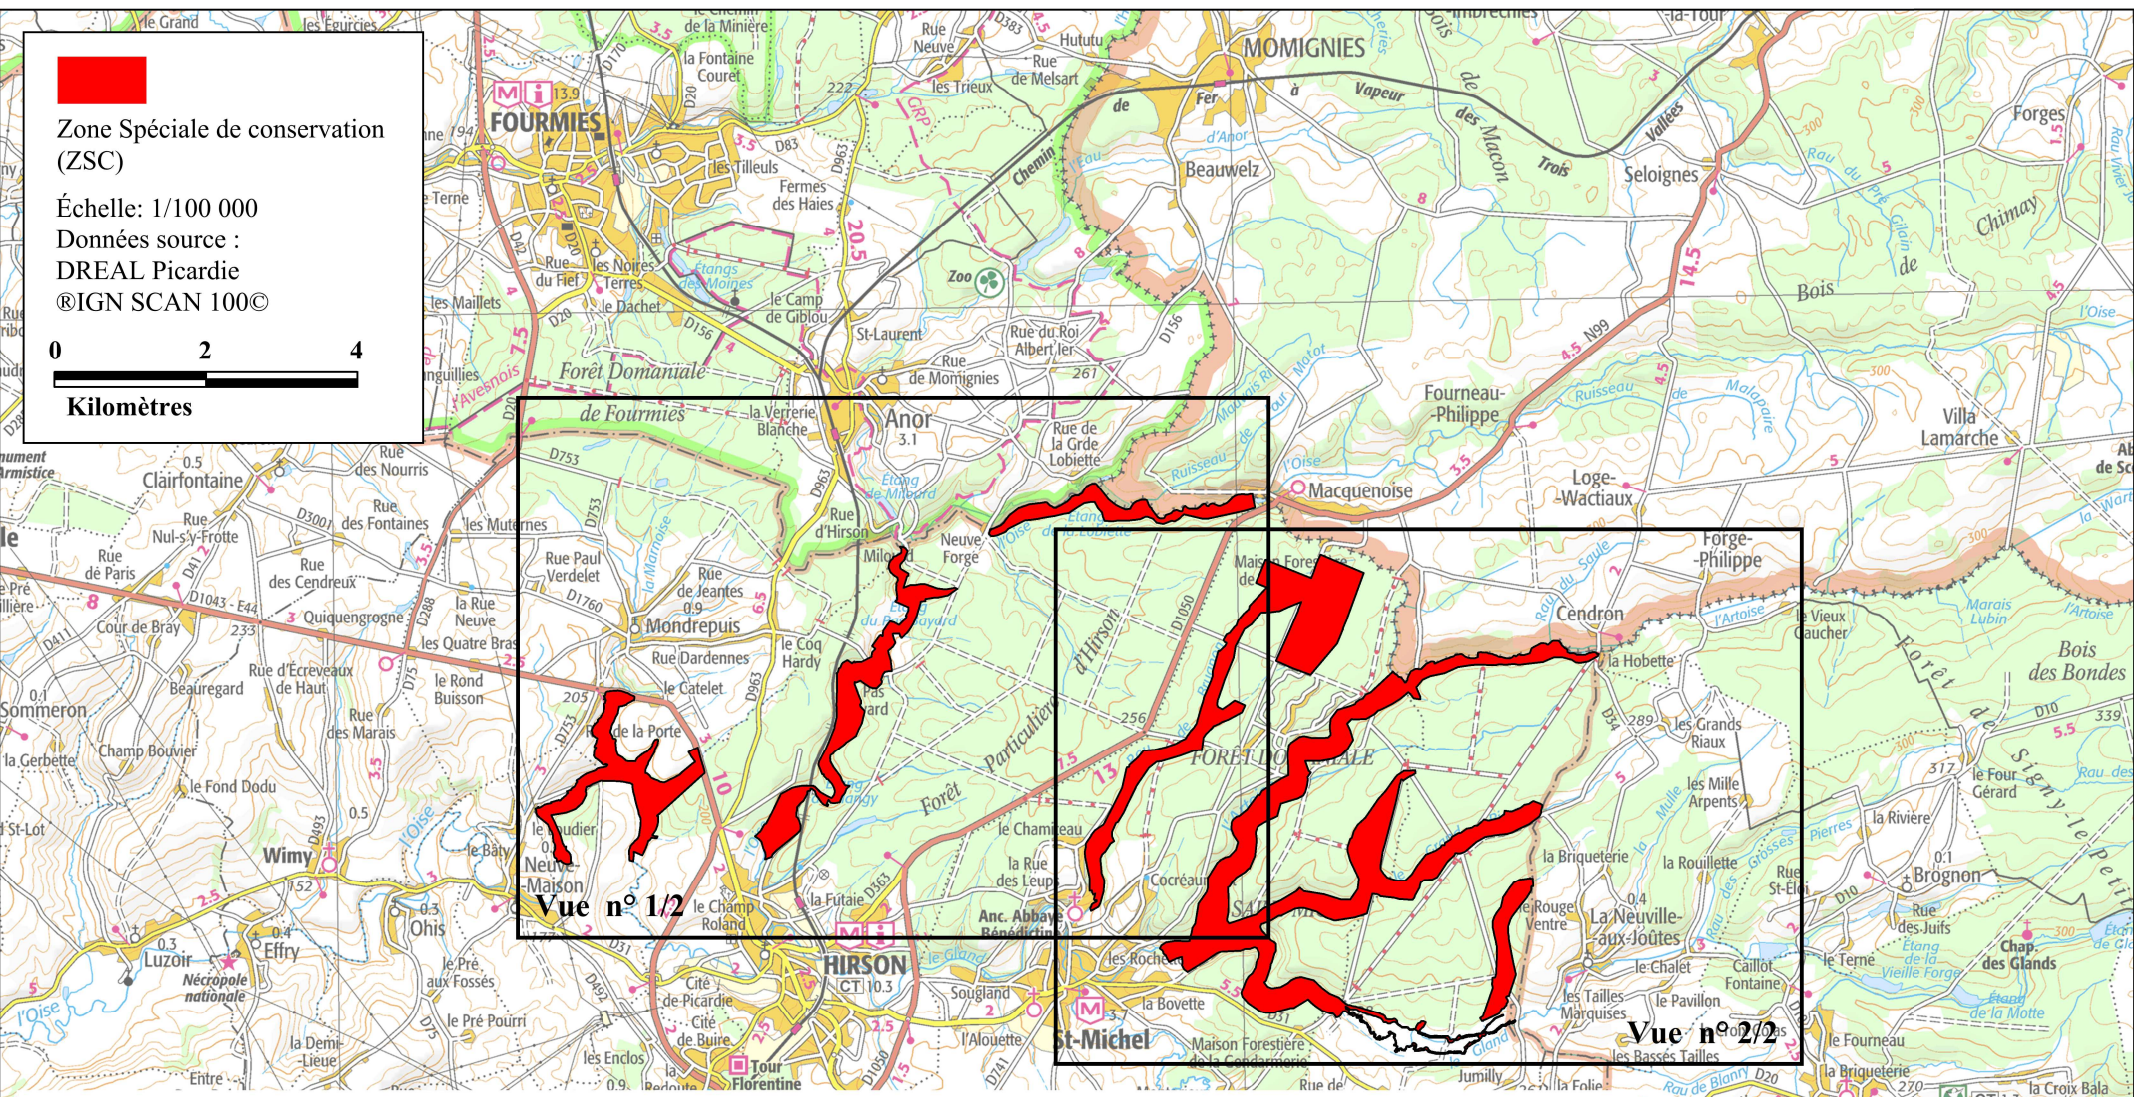

Zone Spéciale de conservation  
(ZSC)

Échelle: 1/100 000

Données source :

DREAL Picardie

©IGN SCAN 100©

Kilomètres

Liberté • Égalité • Fraternité  
RÉPUBLIQUE FRANÇAISE

Ministère  
de l'Écologie,  
du Développement  
durable  
et de l'Énergie

Site Natura 2000 MASSIF FORESTIER D'HIRSON  
FR 2200386 (Département de l'Aisne, région Picardie)

Tableau d'assemblage (fond de carte I.G.N. SCAN 100) annexé à l'arrêté de désignation  
de la ZSC  
Signé le :