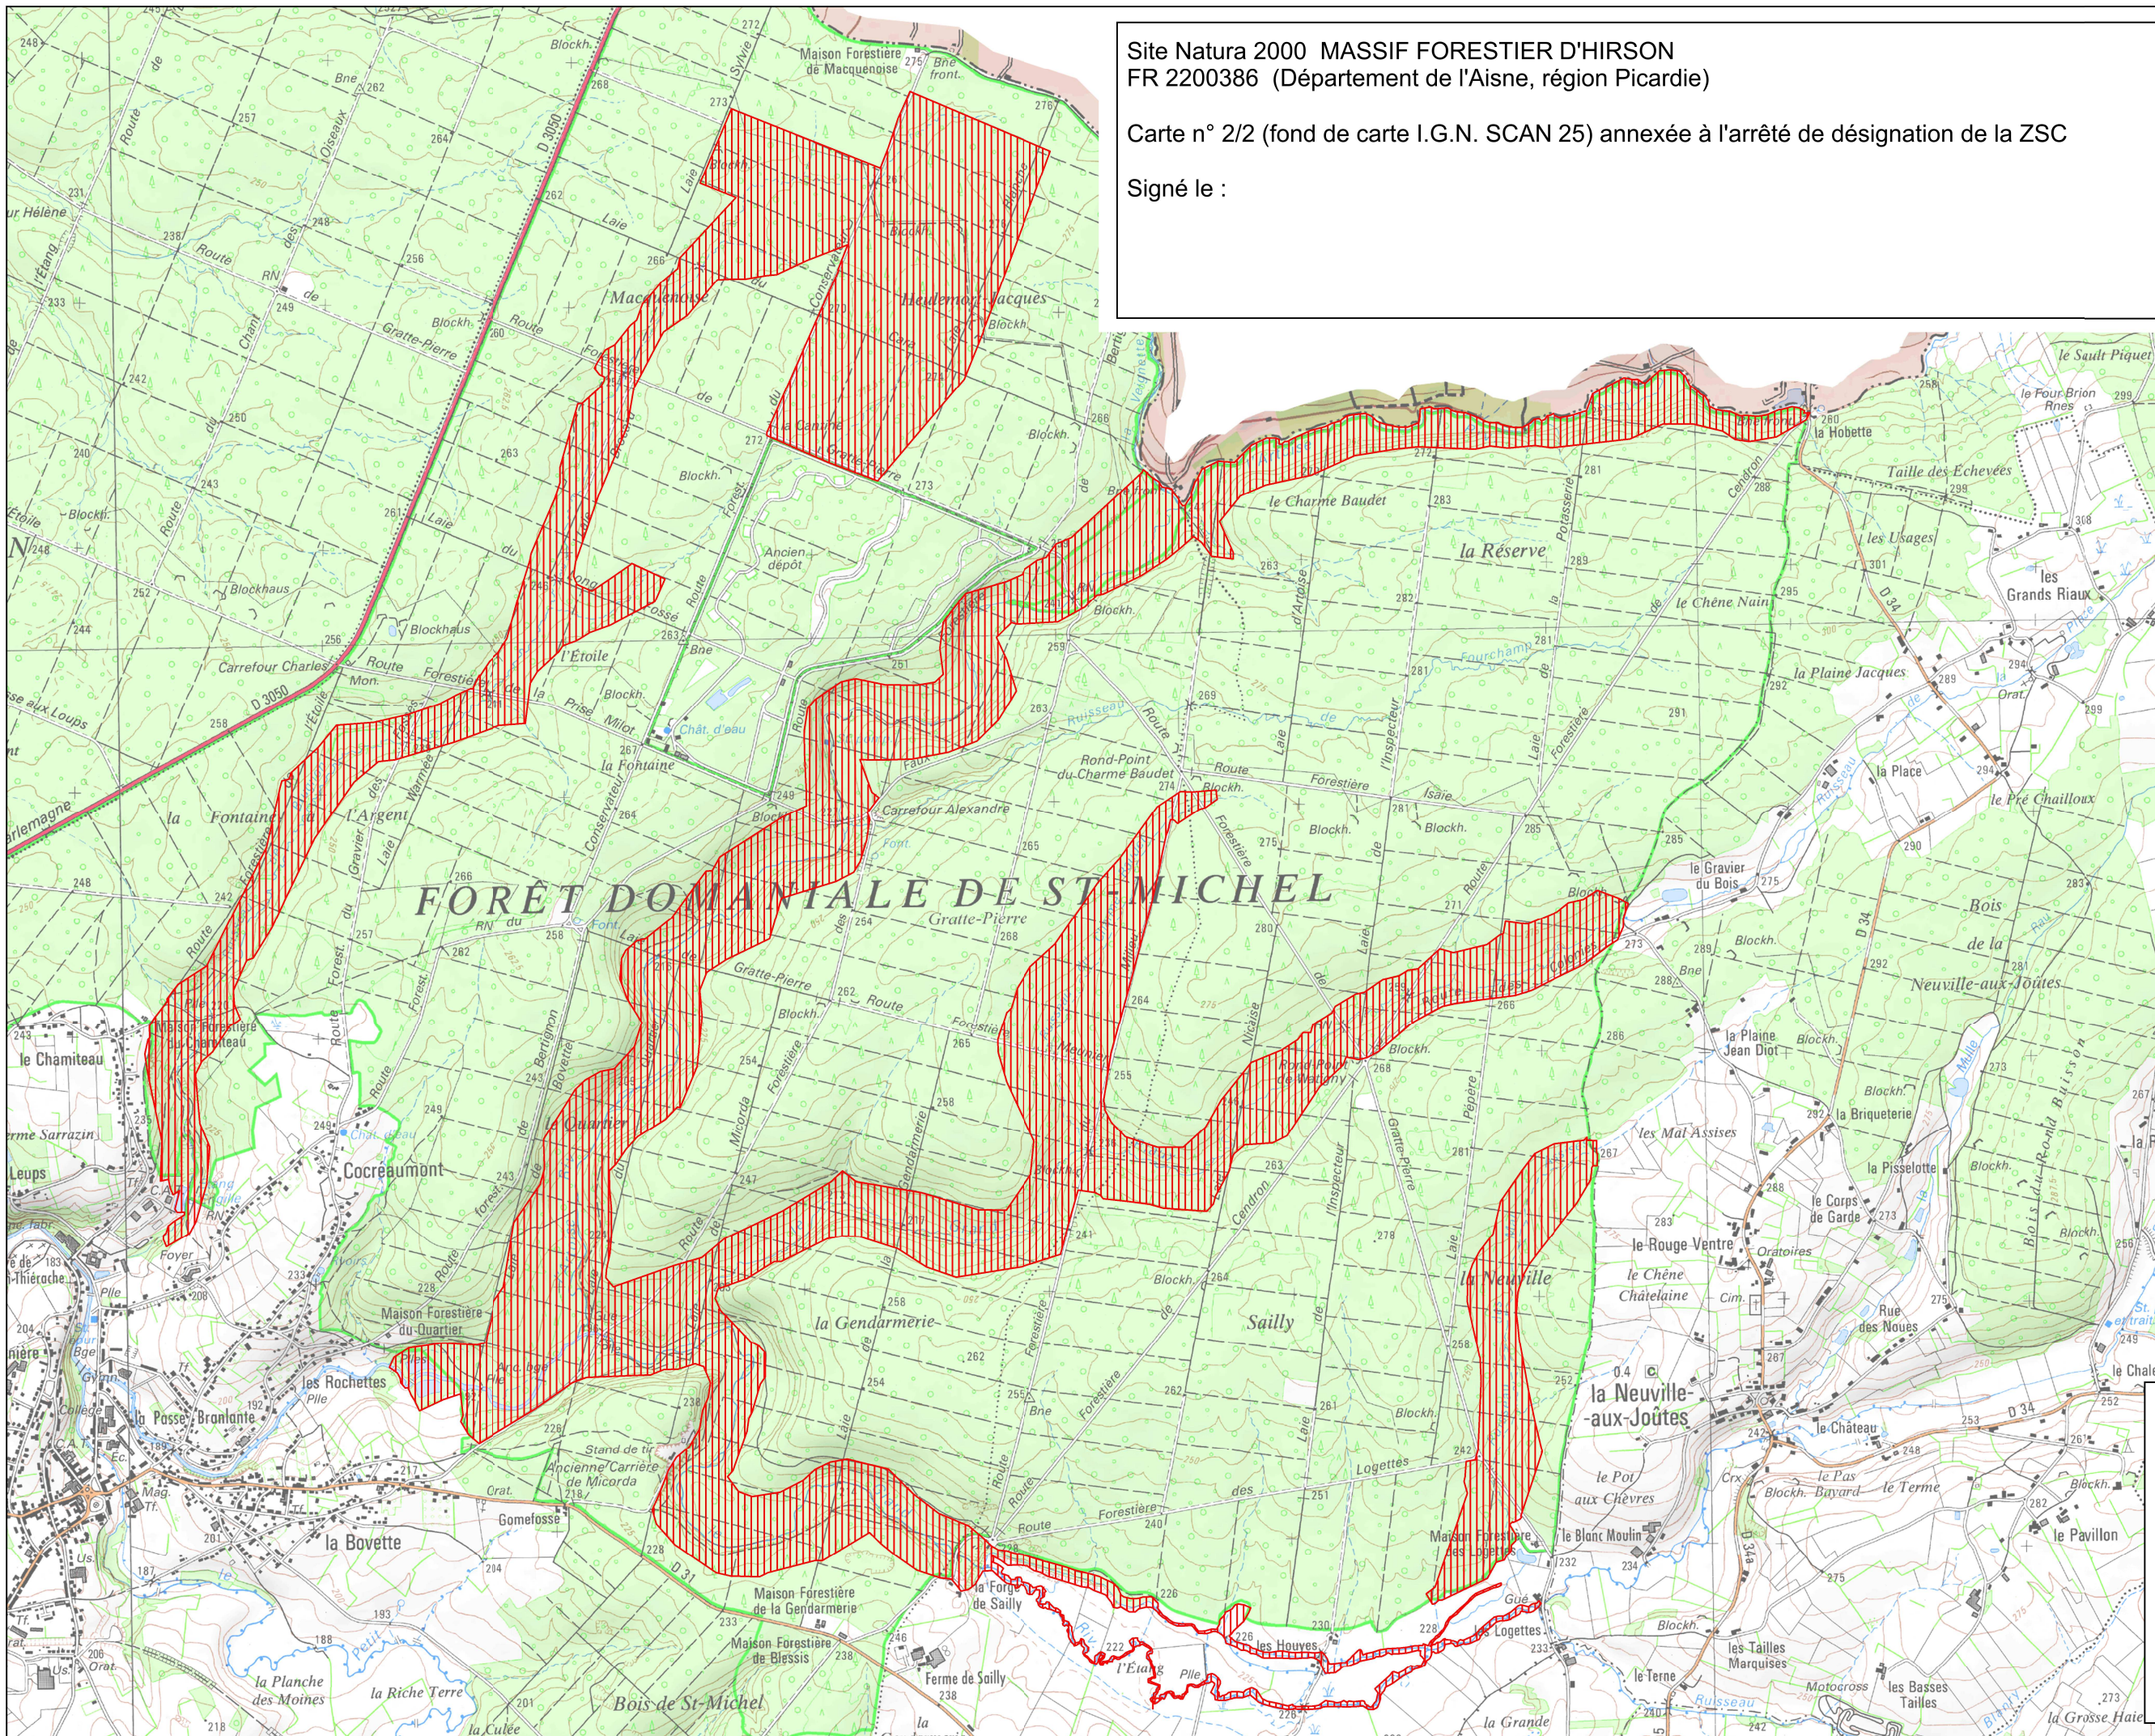

Site Natura 2000 MASSIF FORESTIER D'HIRSON
FR 2200386 (Département de l'Aisne, région Picardie)

Carte n° 2/2 (fond de carte I.G.N. SCAN 25) annexée à l'arrêté de désignation de la ZSC

Signé le :

Ministère
de l'Écologie,
du Développement
durable
et de l'Énergie

Zone Spéciale de conservation
(ZSC)

Échelle: 1/25 000

Données source :

DREAL Picardie

©IGN SCAN 25©