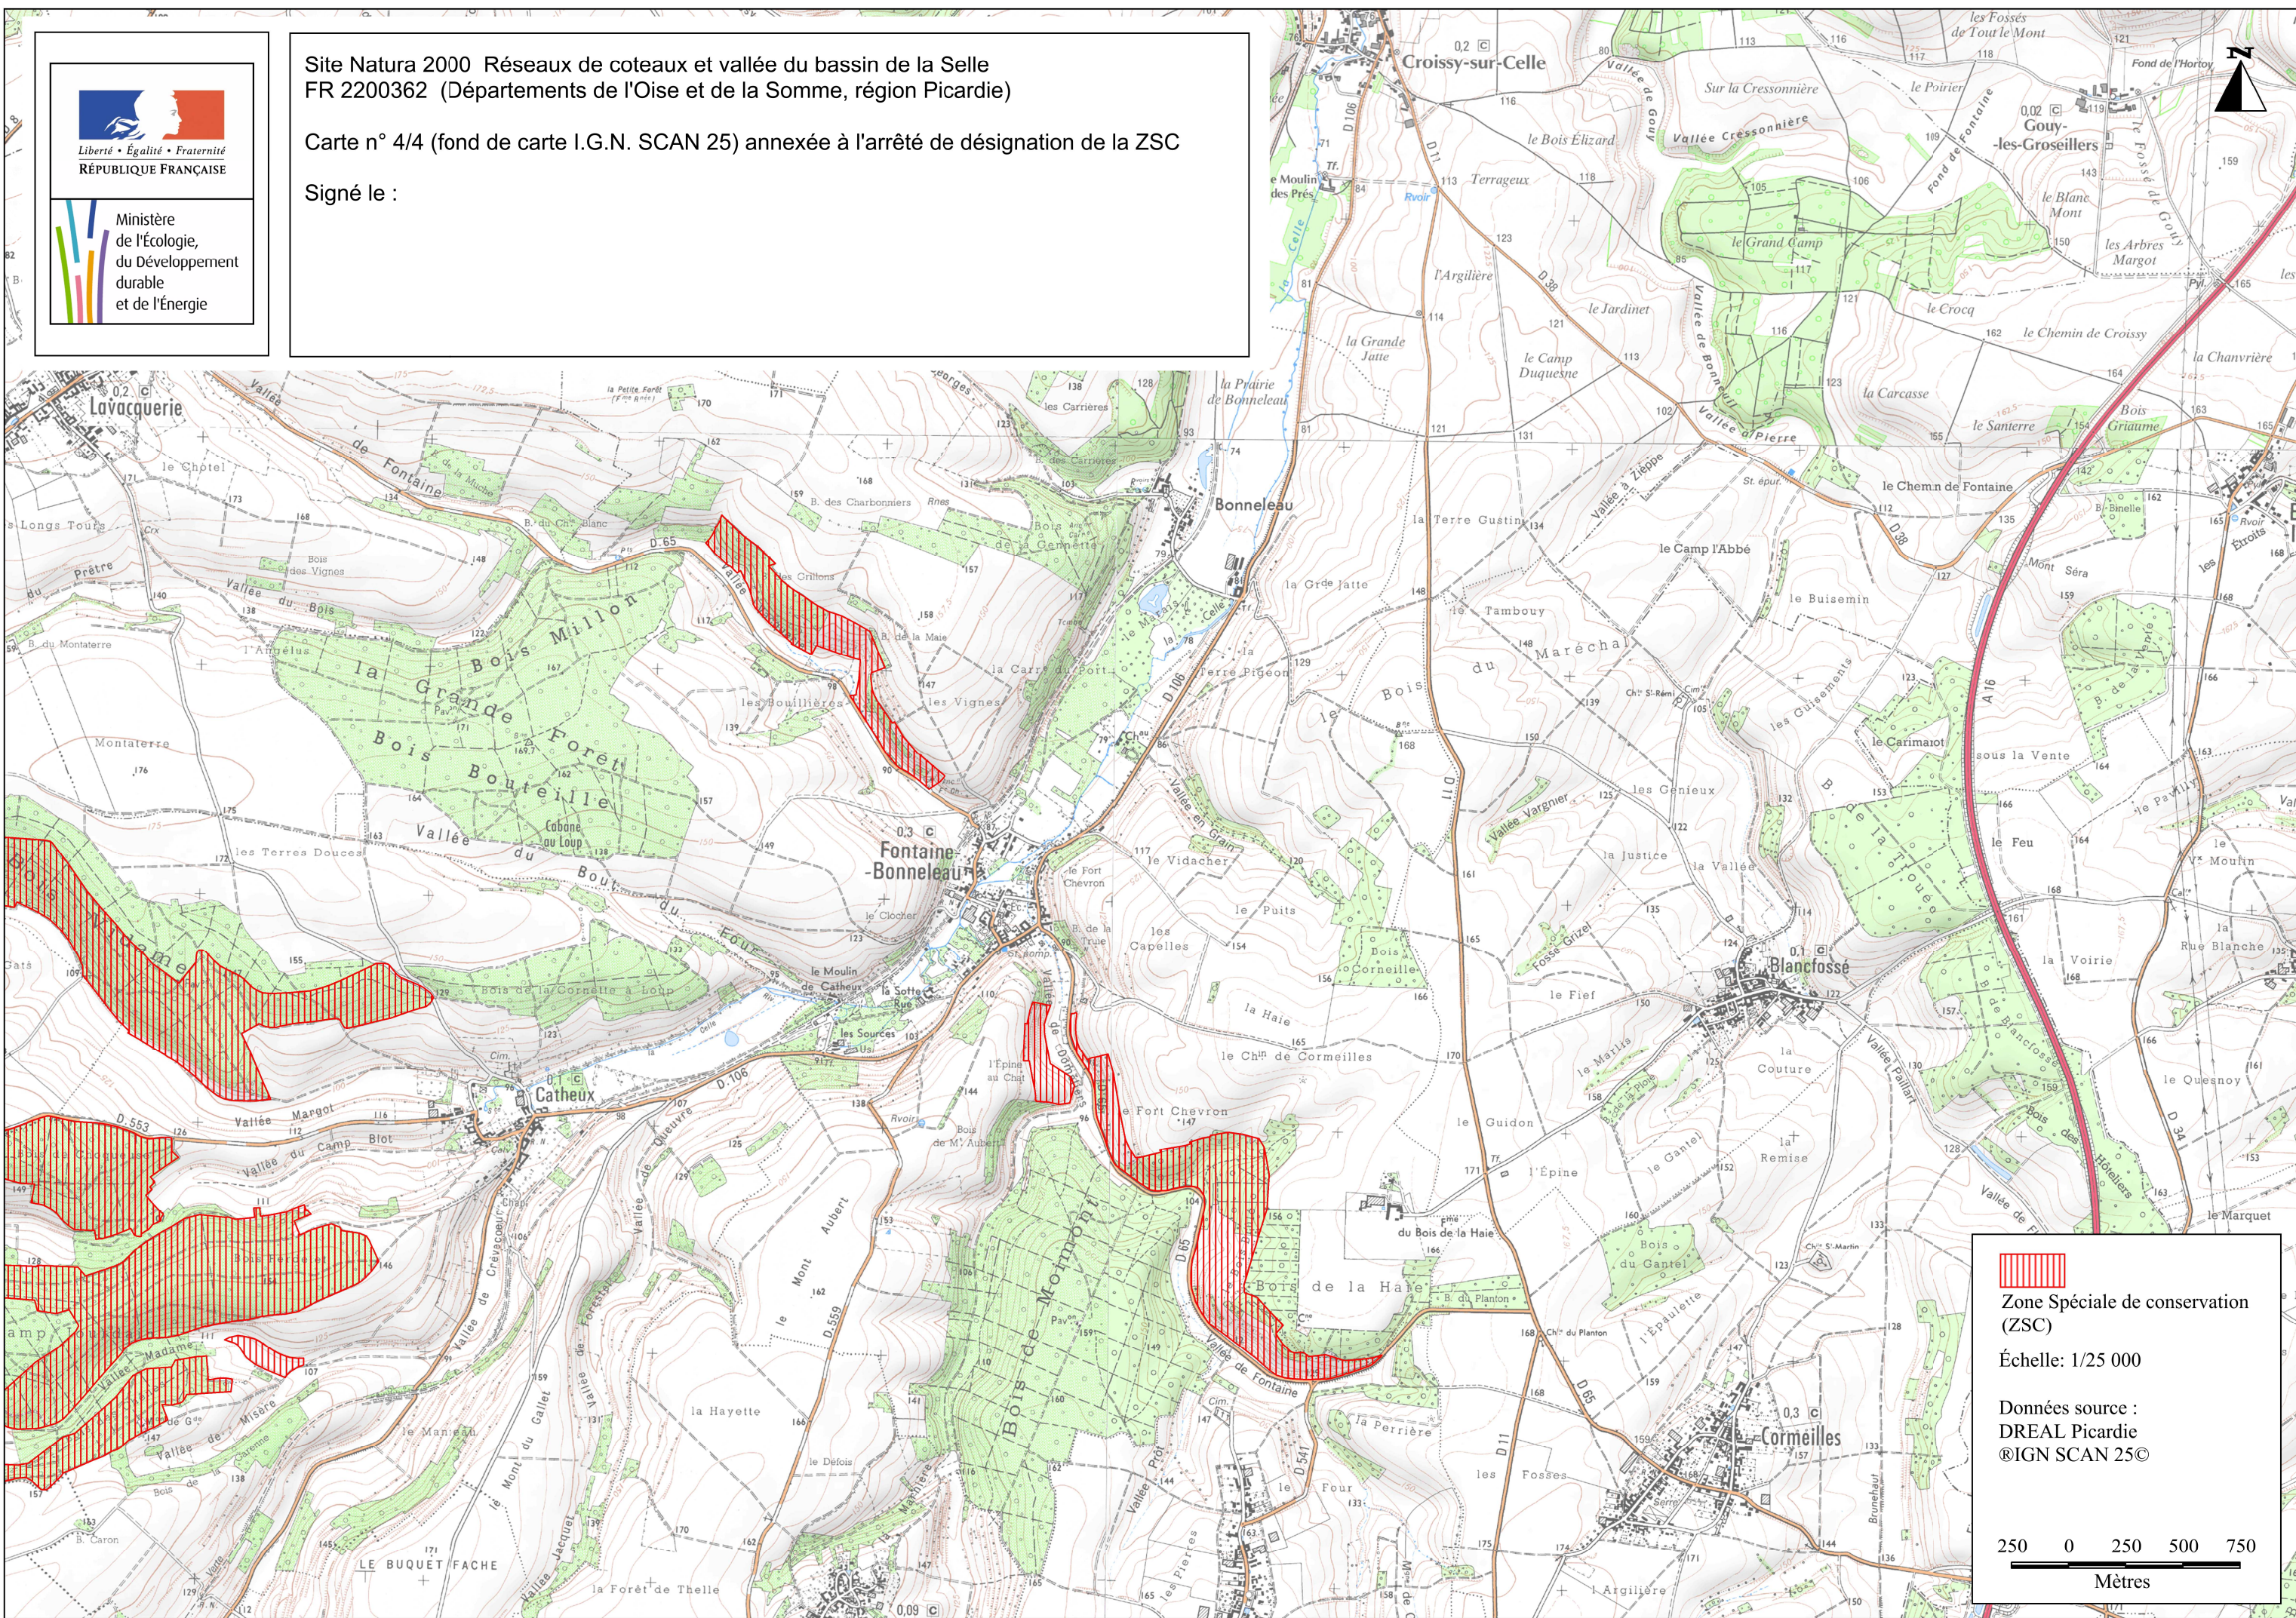

Liberté • Égalité • Fraternité
RÉPUBLIQUE FRANÇAISE

Site Natura 2000 Réseaux de coteaux et vallée du bassin de la Selle
FR 2200362 (Départements de l'Oise et de la Somme, région Picardie)

Carte n° 4/4 (fond de carte I.G.N. SCAN 25) annexée à l'arrêté de désignation de la ZSC

Signé le :

 Zone Spéciale de conservation (ZSC)

Échelle: 1/25 000

Données source :
DREAL Picardie
©IGN SCAN 25©

250 0 250 500 750
Mètres