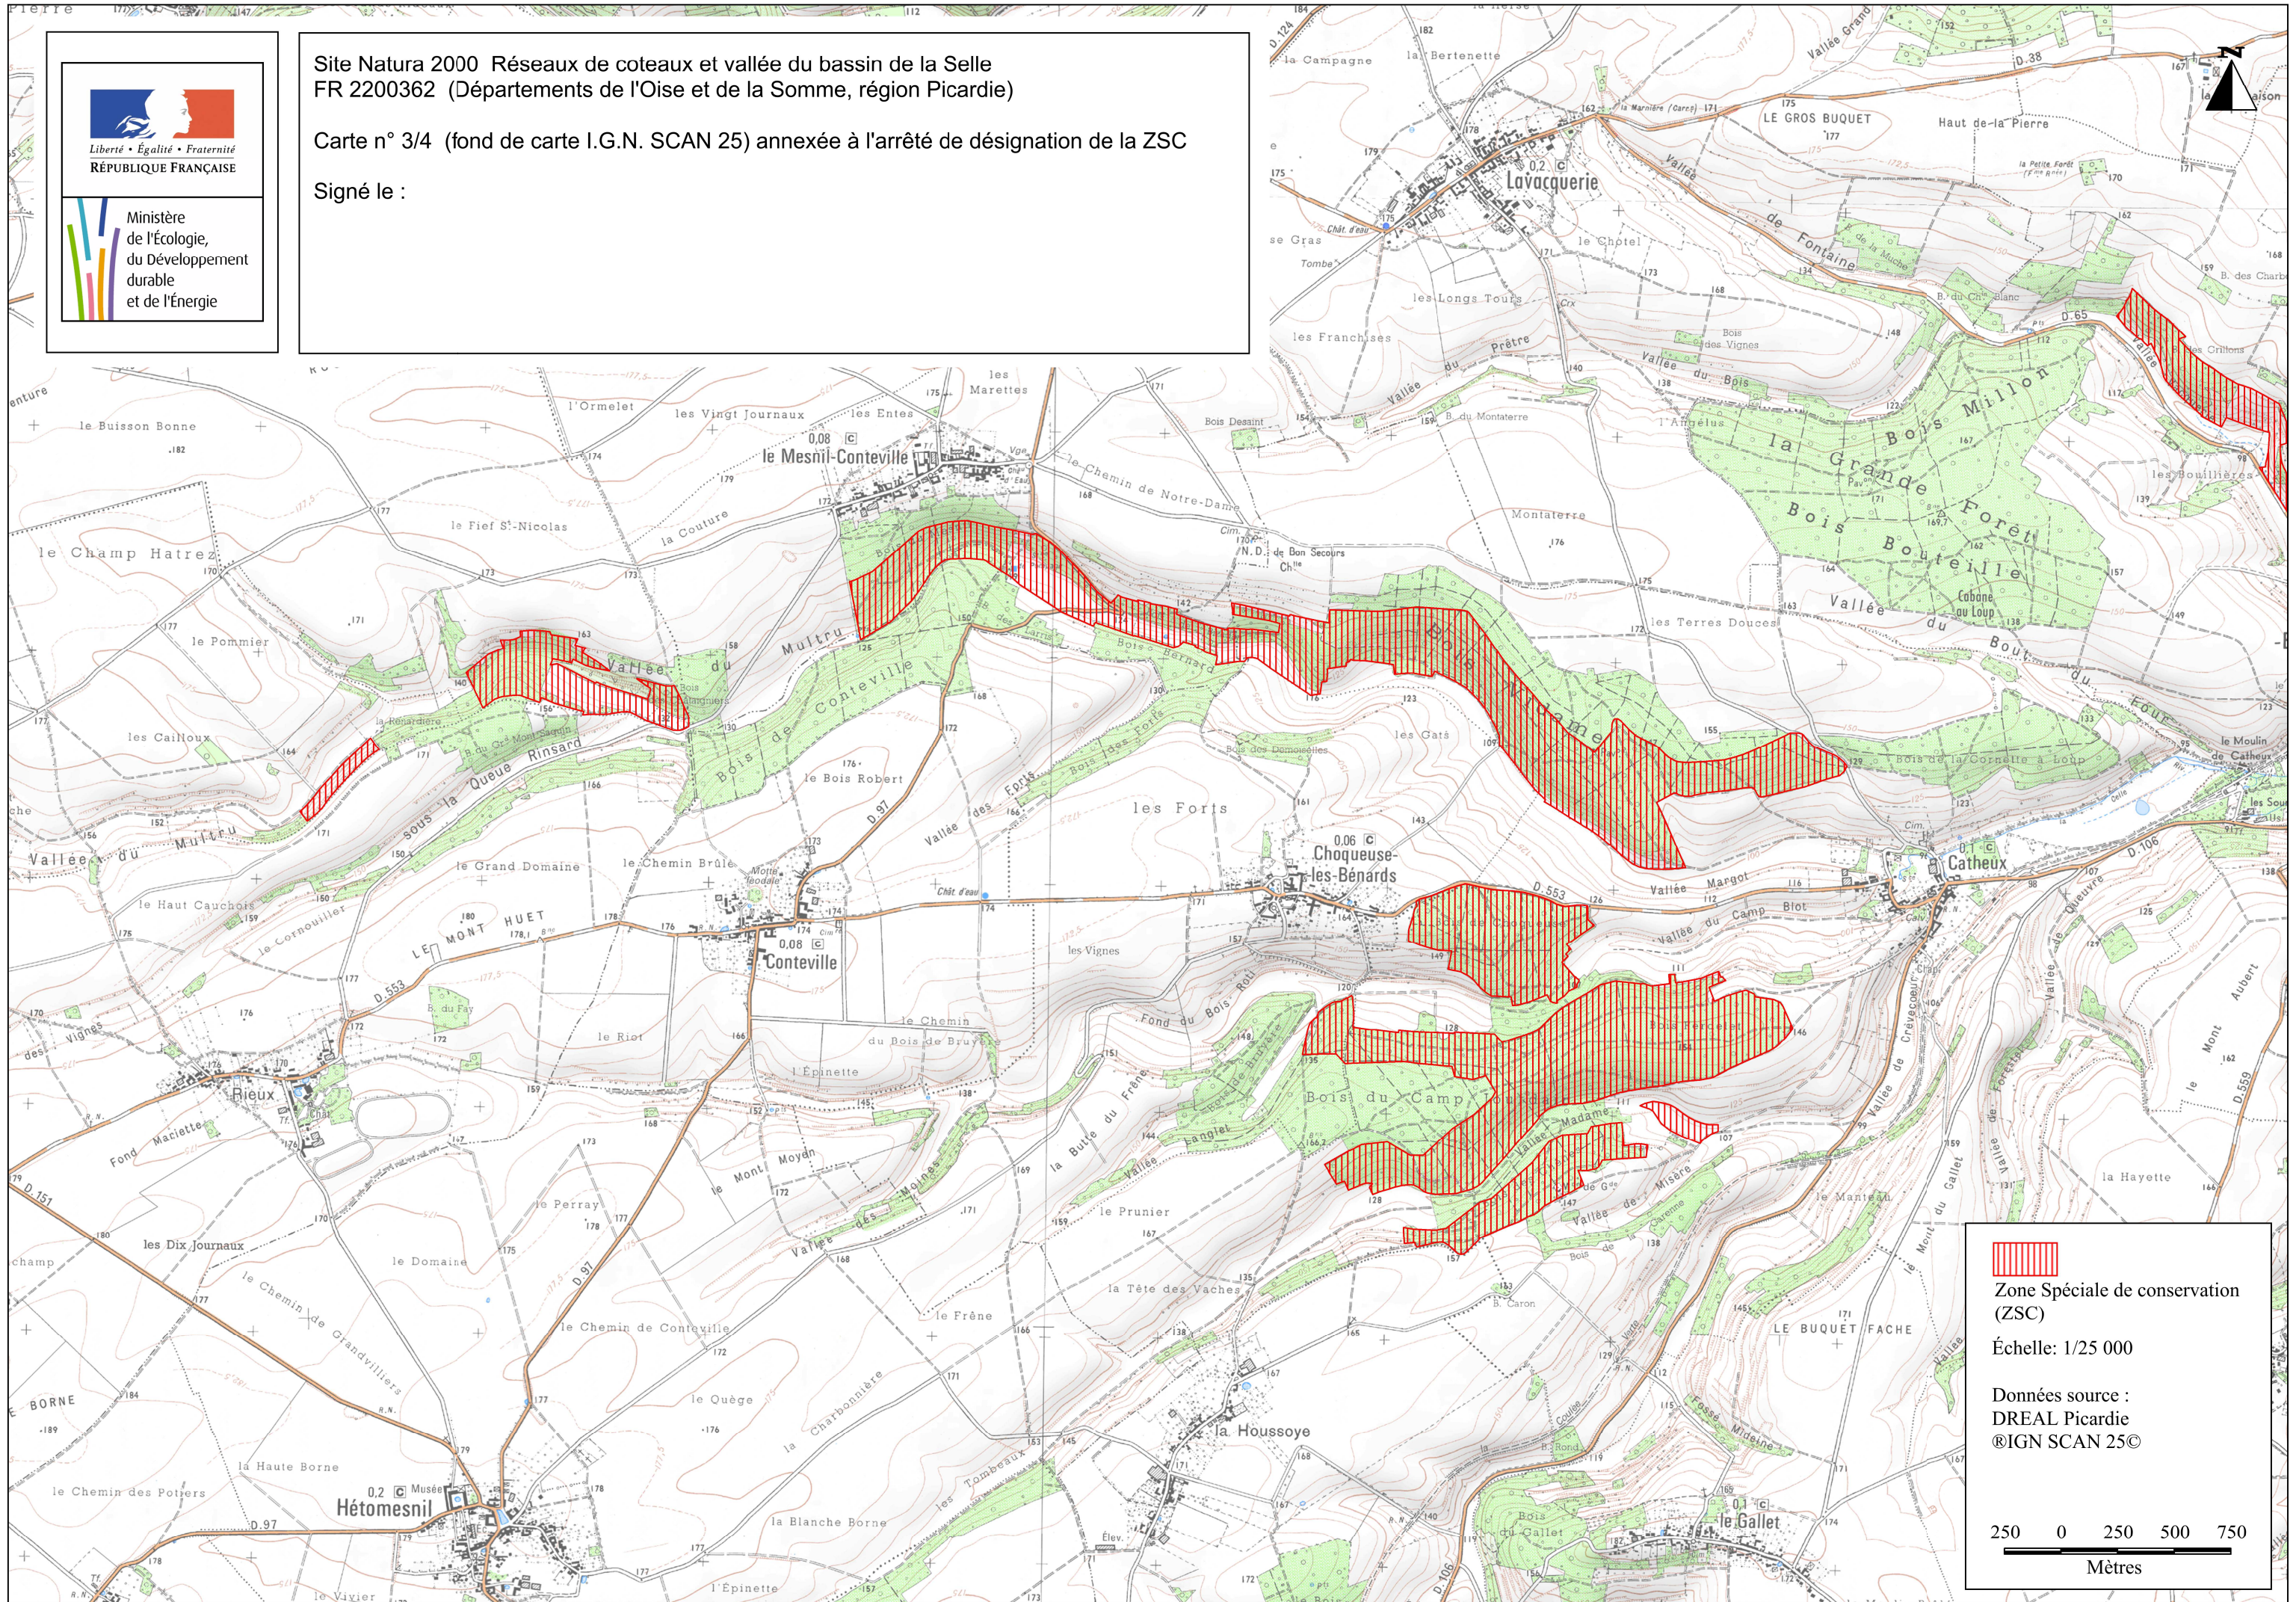

Ministère
de l'Écologie,
du Développement
durable
et de l'Énergie

Site Natura 2000 Réseaux de coteaux et vallée du bassin de la Selle
FR 2200362 (Départements de l'Oise et de la Somme, région Picardie)

Carte n° 3/4 (fond de carte I.G.N. SCAN 25) annexée à l'arrêté de désignation de la ZSC

Signé le :

 Zone Spéciale de conservation (ZSC)
Échelle: 1/25 000
Données source :
DREAL Picardie
©IGN SCAN 25©

250 0 250 500 750
Mètres