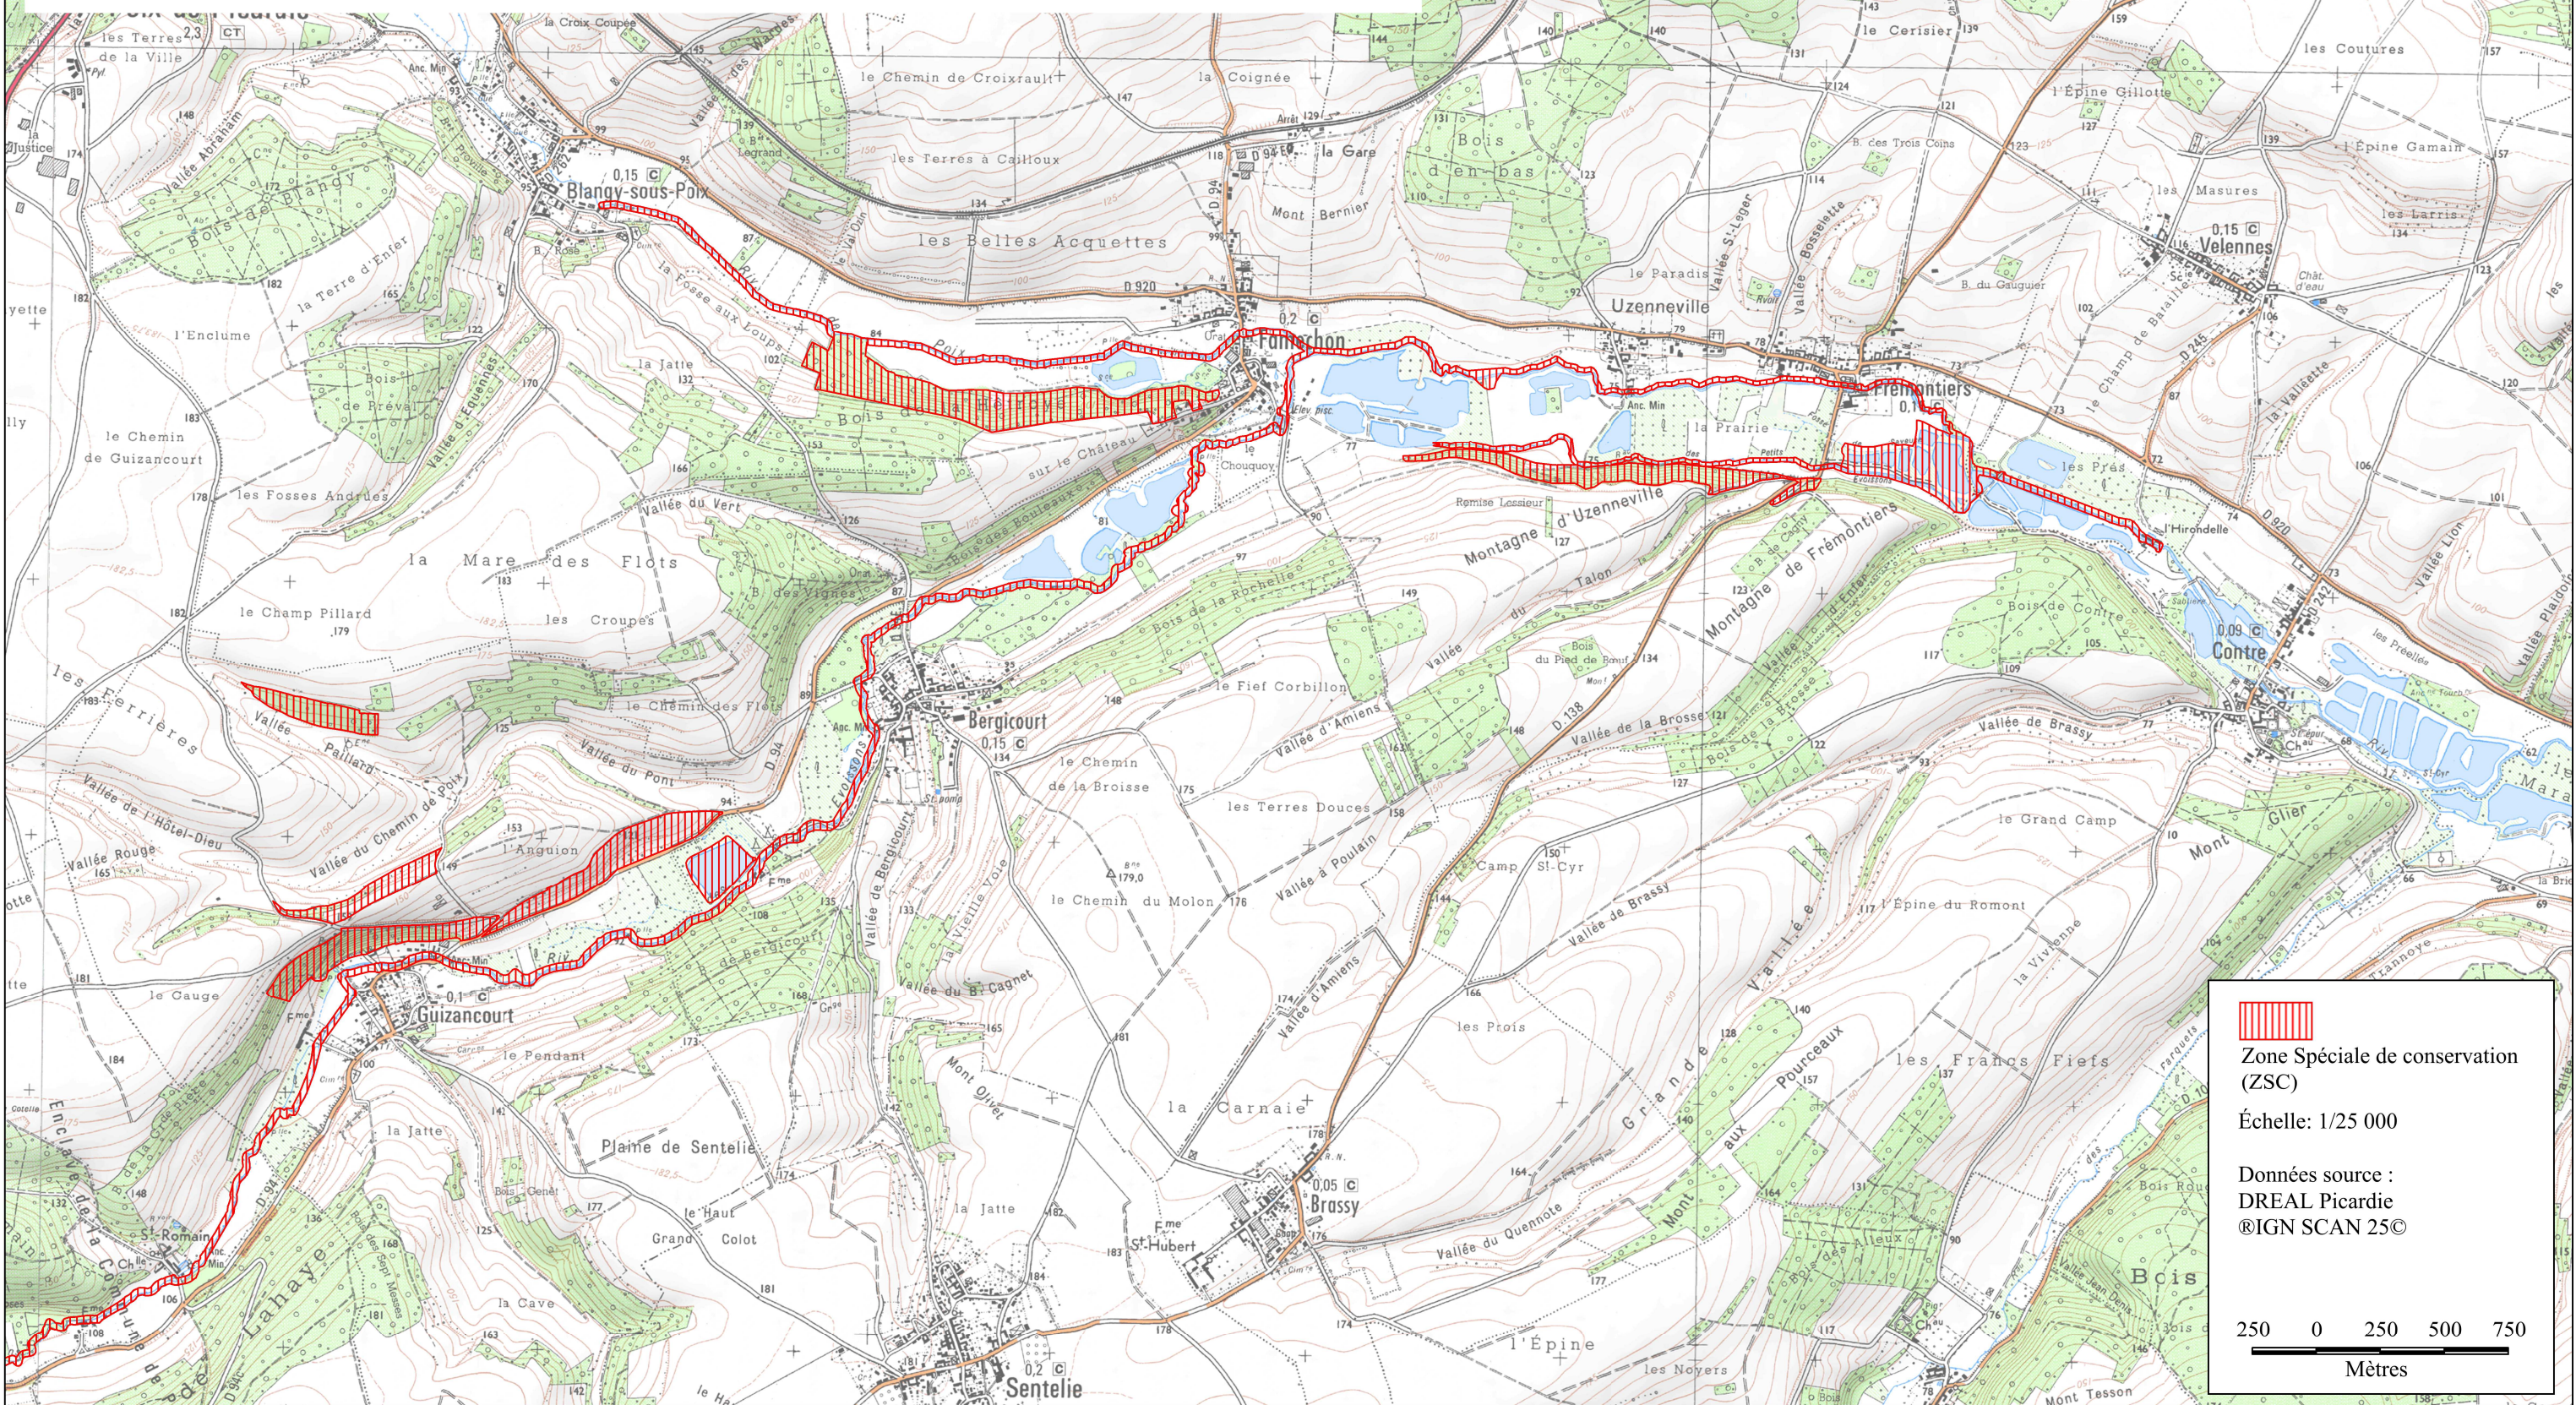

Liberté • Égalité • Fraternité
RÉPUBLIQUE FRANÇAISE

Site Natura 2000 Réseaux de coteaux et vallée du bassin de la Selle
FR 2200362 (Départements de l'Oise et de la Somme, région Picardie)

Carte n° 2/4 (fond de carte I.G.N. SCAN 25) annexée à l'arrêté de désignation de la ZSC

Signé le :

 Zone Spéciale de conservation (ZSC)

Échelle: 1/25 000

Données source :
DREAL Picardie
©IGN SCAN 25©

250 0 250 500 750
Mètres