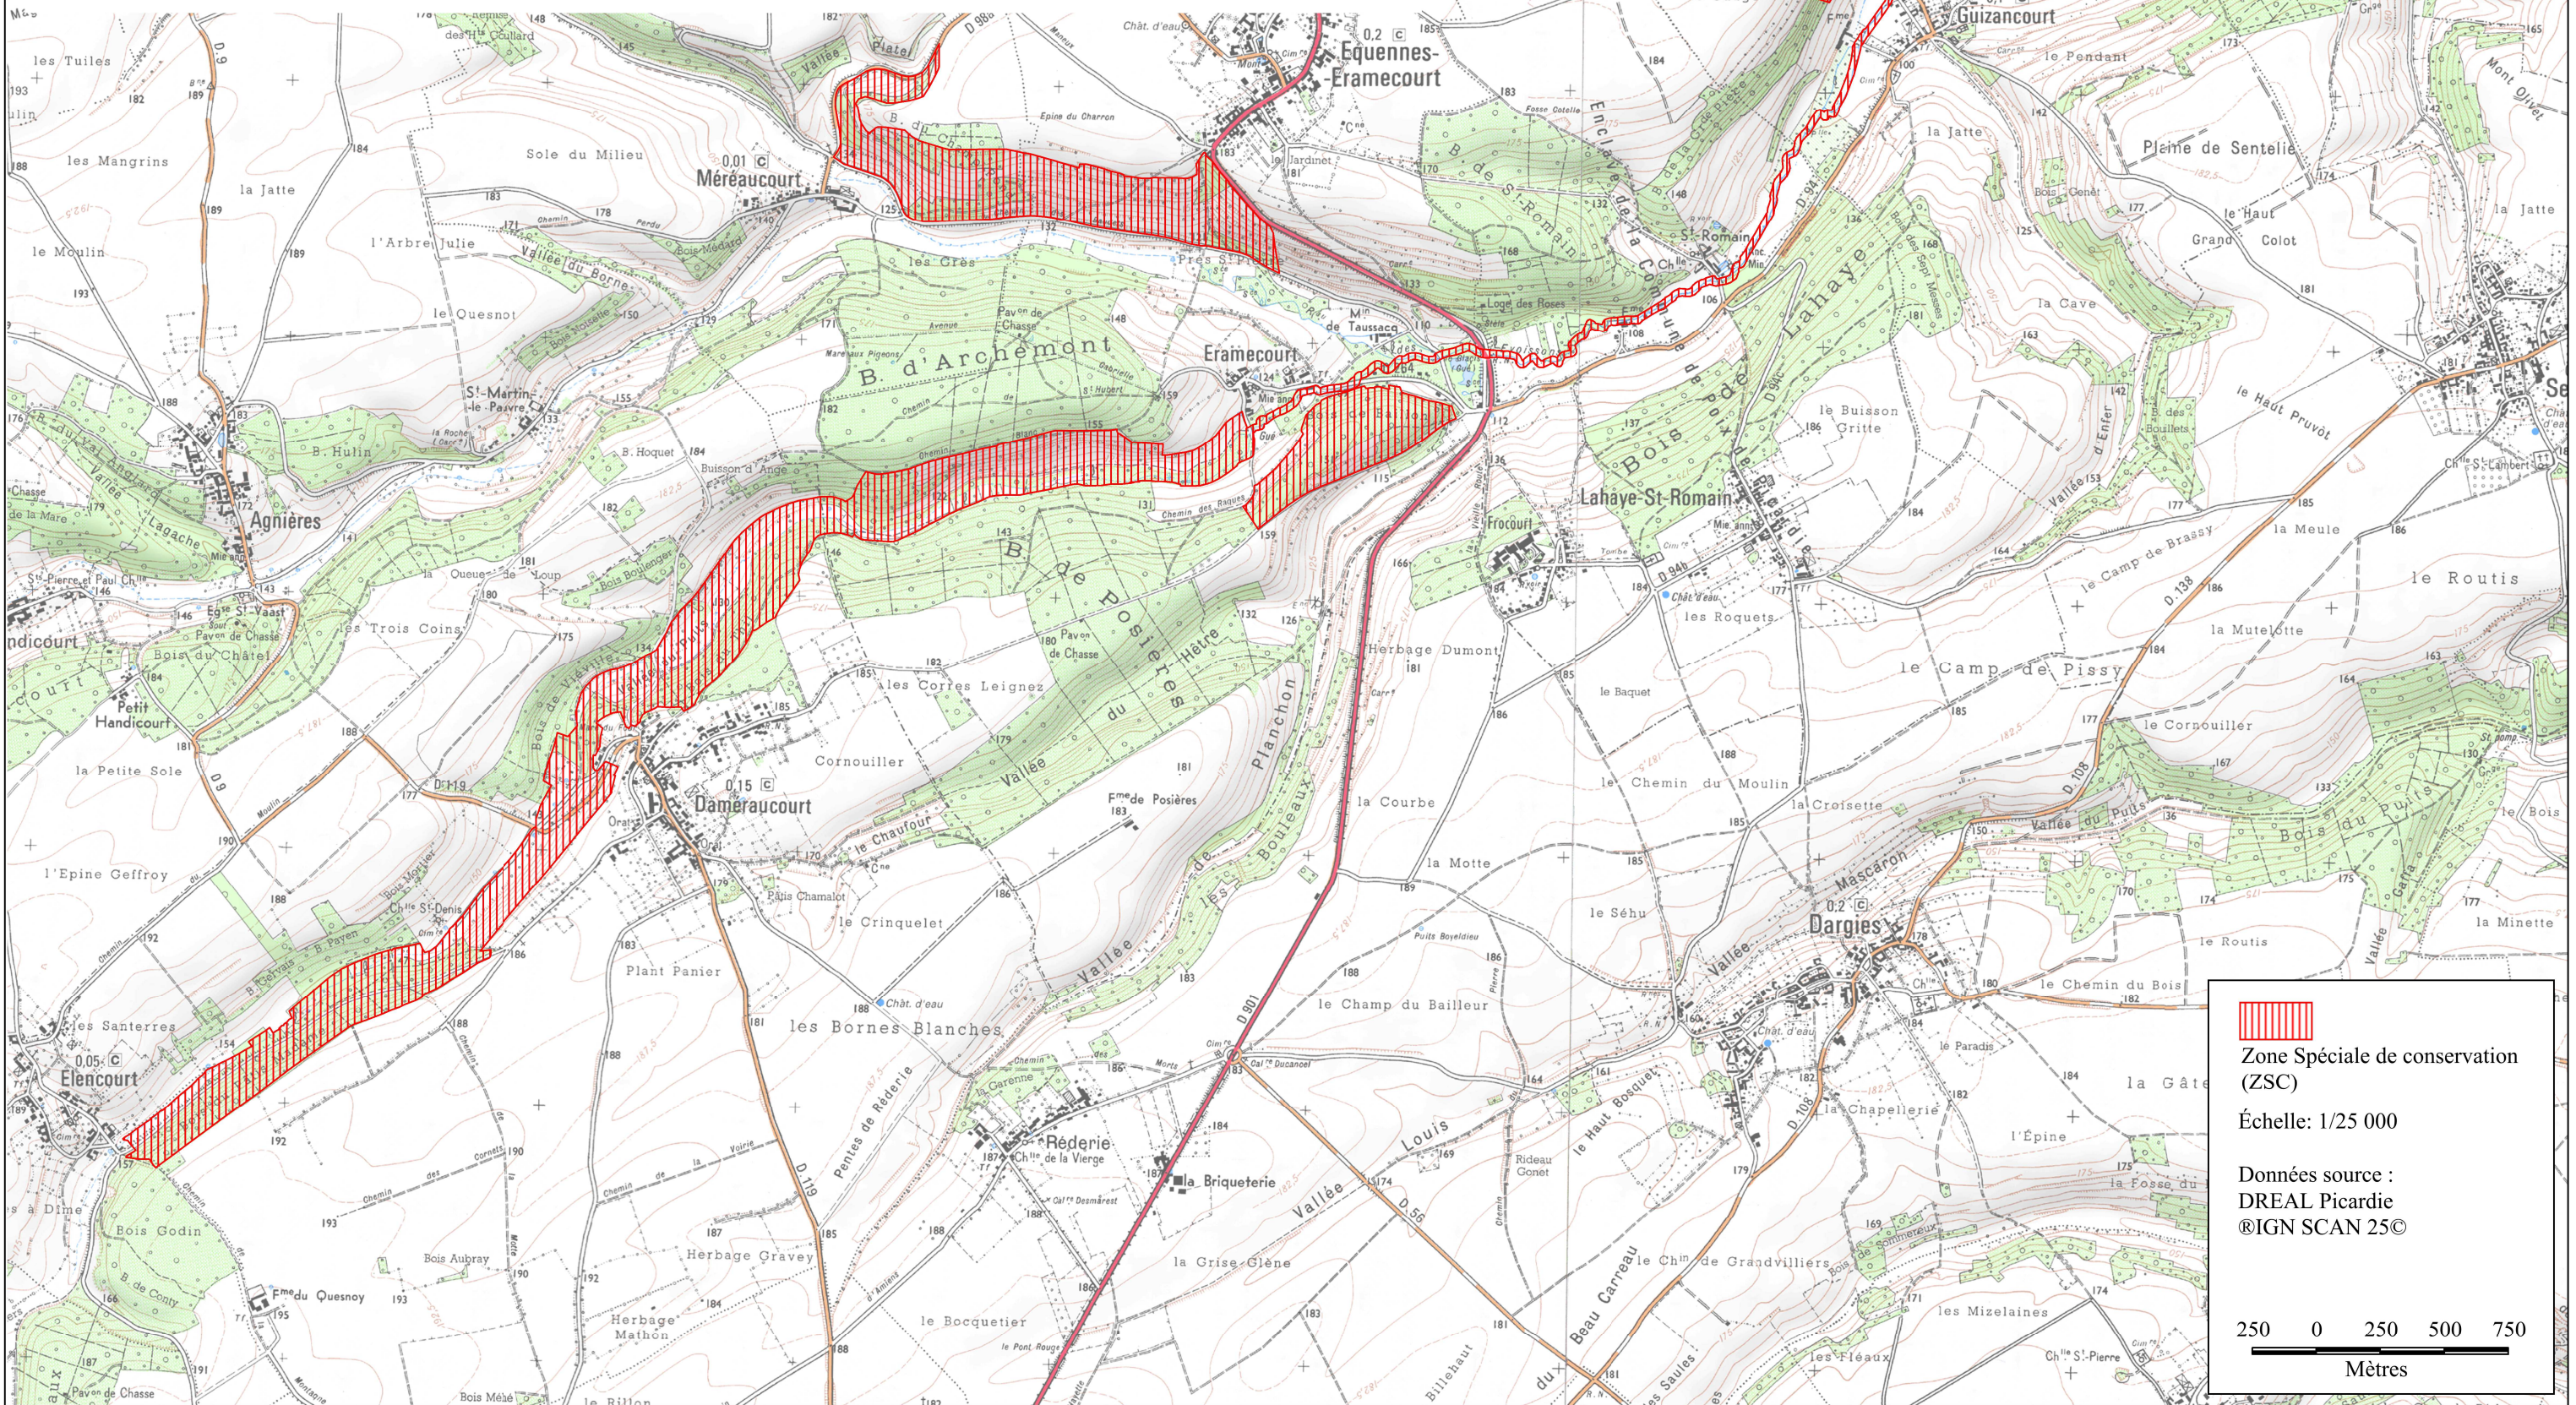

Site Natura 2000 Réseaux de coteaux et vallée du bassin de la Selle
 FR 2200362 (Départements de l'Oise et de la Somme, région Picardie)

Carte n° 1/4 (fond de carte I.G.N. SCAN 25) annexée à l'arrêté de désignation de la ZSC

Signé le :

 Zone Spéciale de conservation (ZSC)

Échelle: 1/25 000

Données source :
 DREAL Picardie
 ©IGN SCAN 25©

250 0 250 500 750
 Mètres