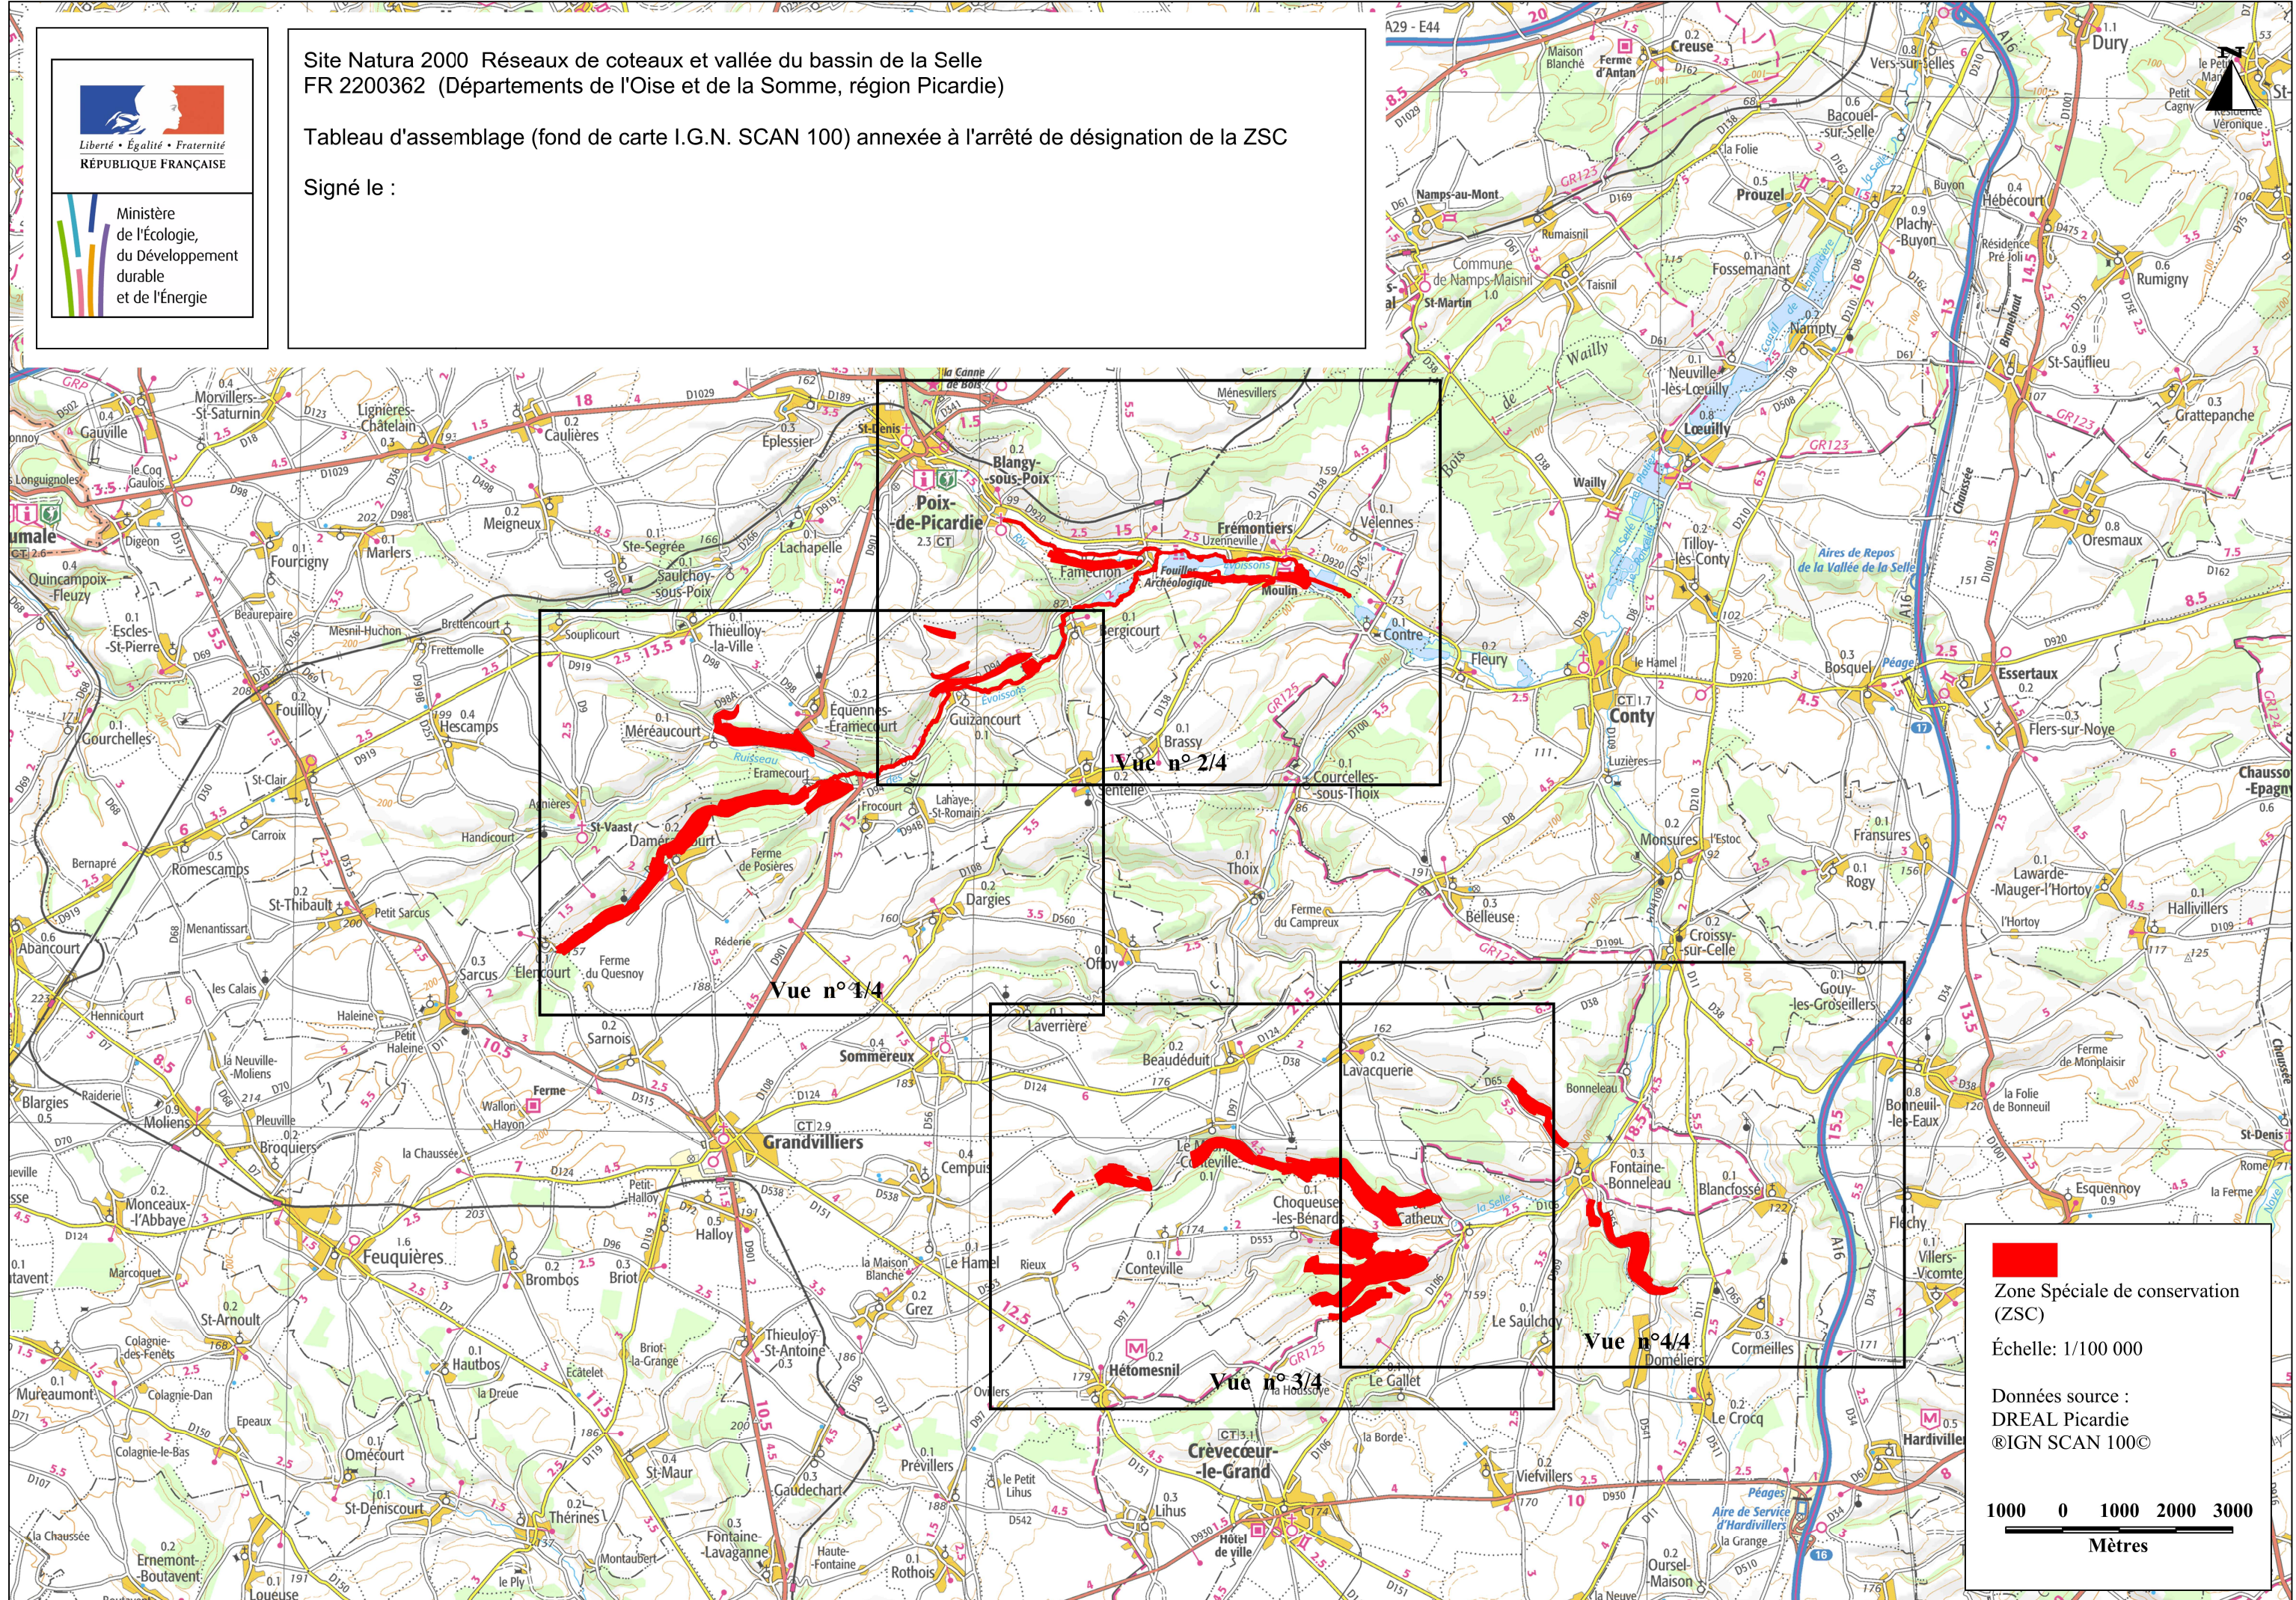

Ministère
de l'Écologie,
du Développement
durable
et de l'Énergie

Site Natura 2000 Réseaux de coteaux et vallée du bassin de la Selle
FR 2200362 (Départements de l'Oise et de la Somme, région Picardie)

Tableau d'assemblage (fond de carte I.G.N. SCAN 100) annexée à l'arrêté de désignation de la ZSC

Signé le :

 Zone Spéciale de conservation (ZSC)

Échelle: 1/100 000

Données source :
DREAL Picardie
©IGN SCAN 100©

1000 0 1000 2000 3000
Mètres