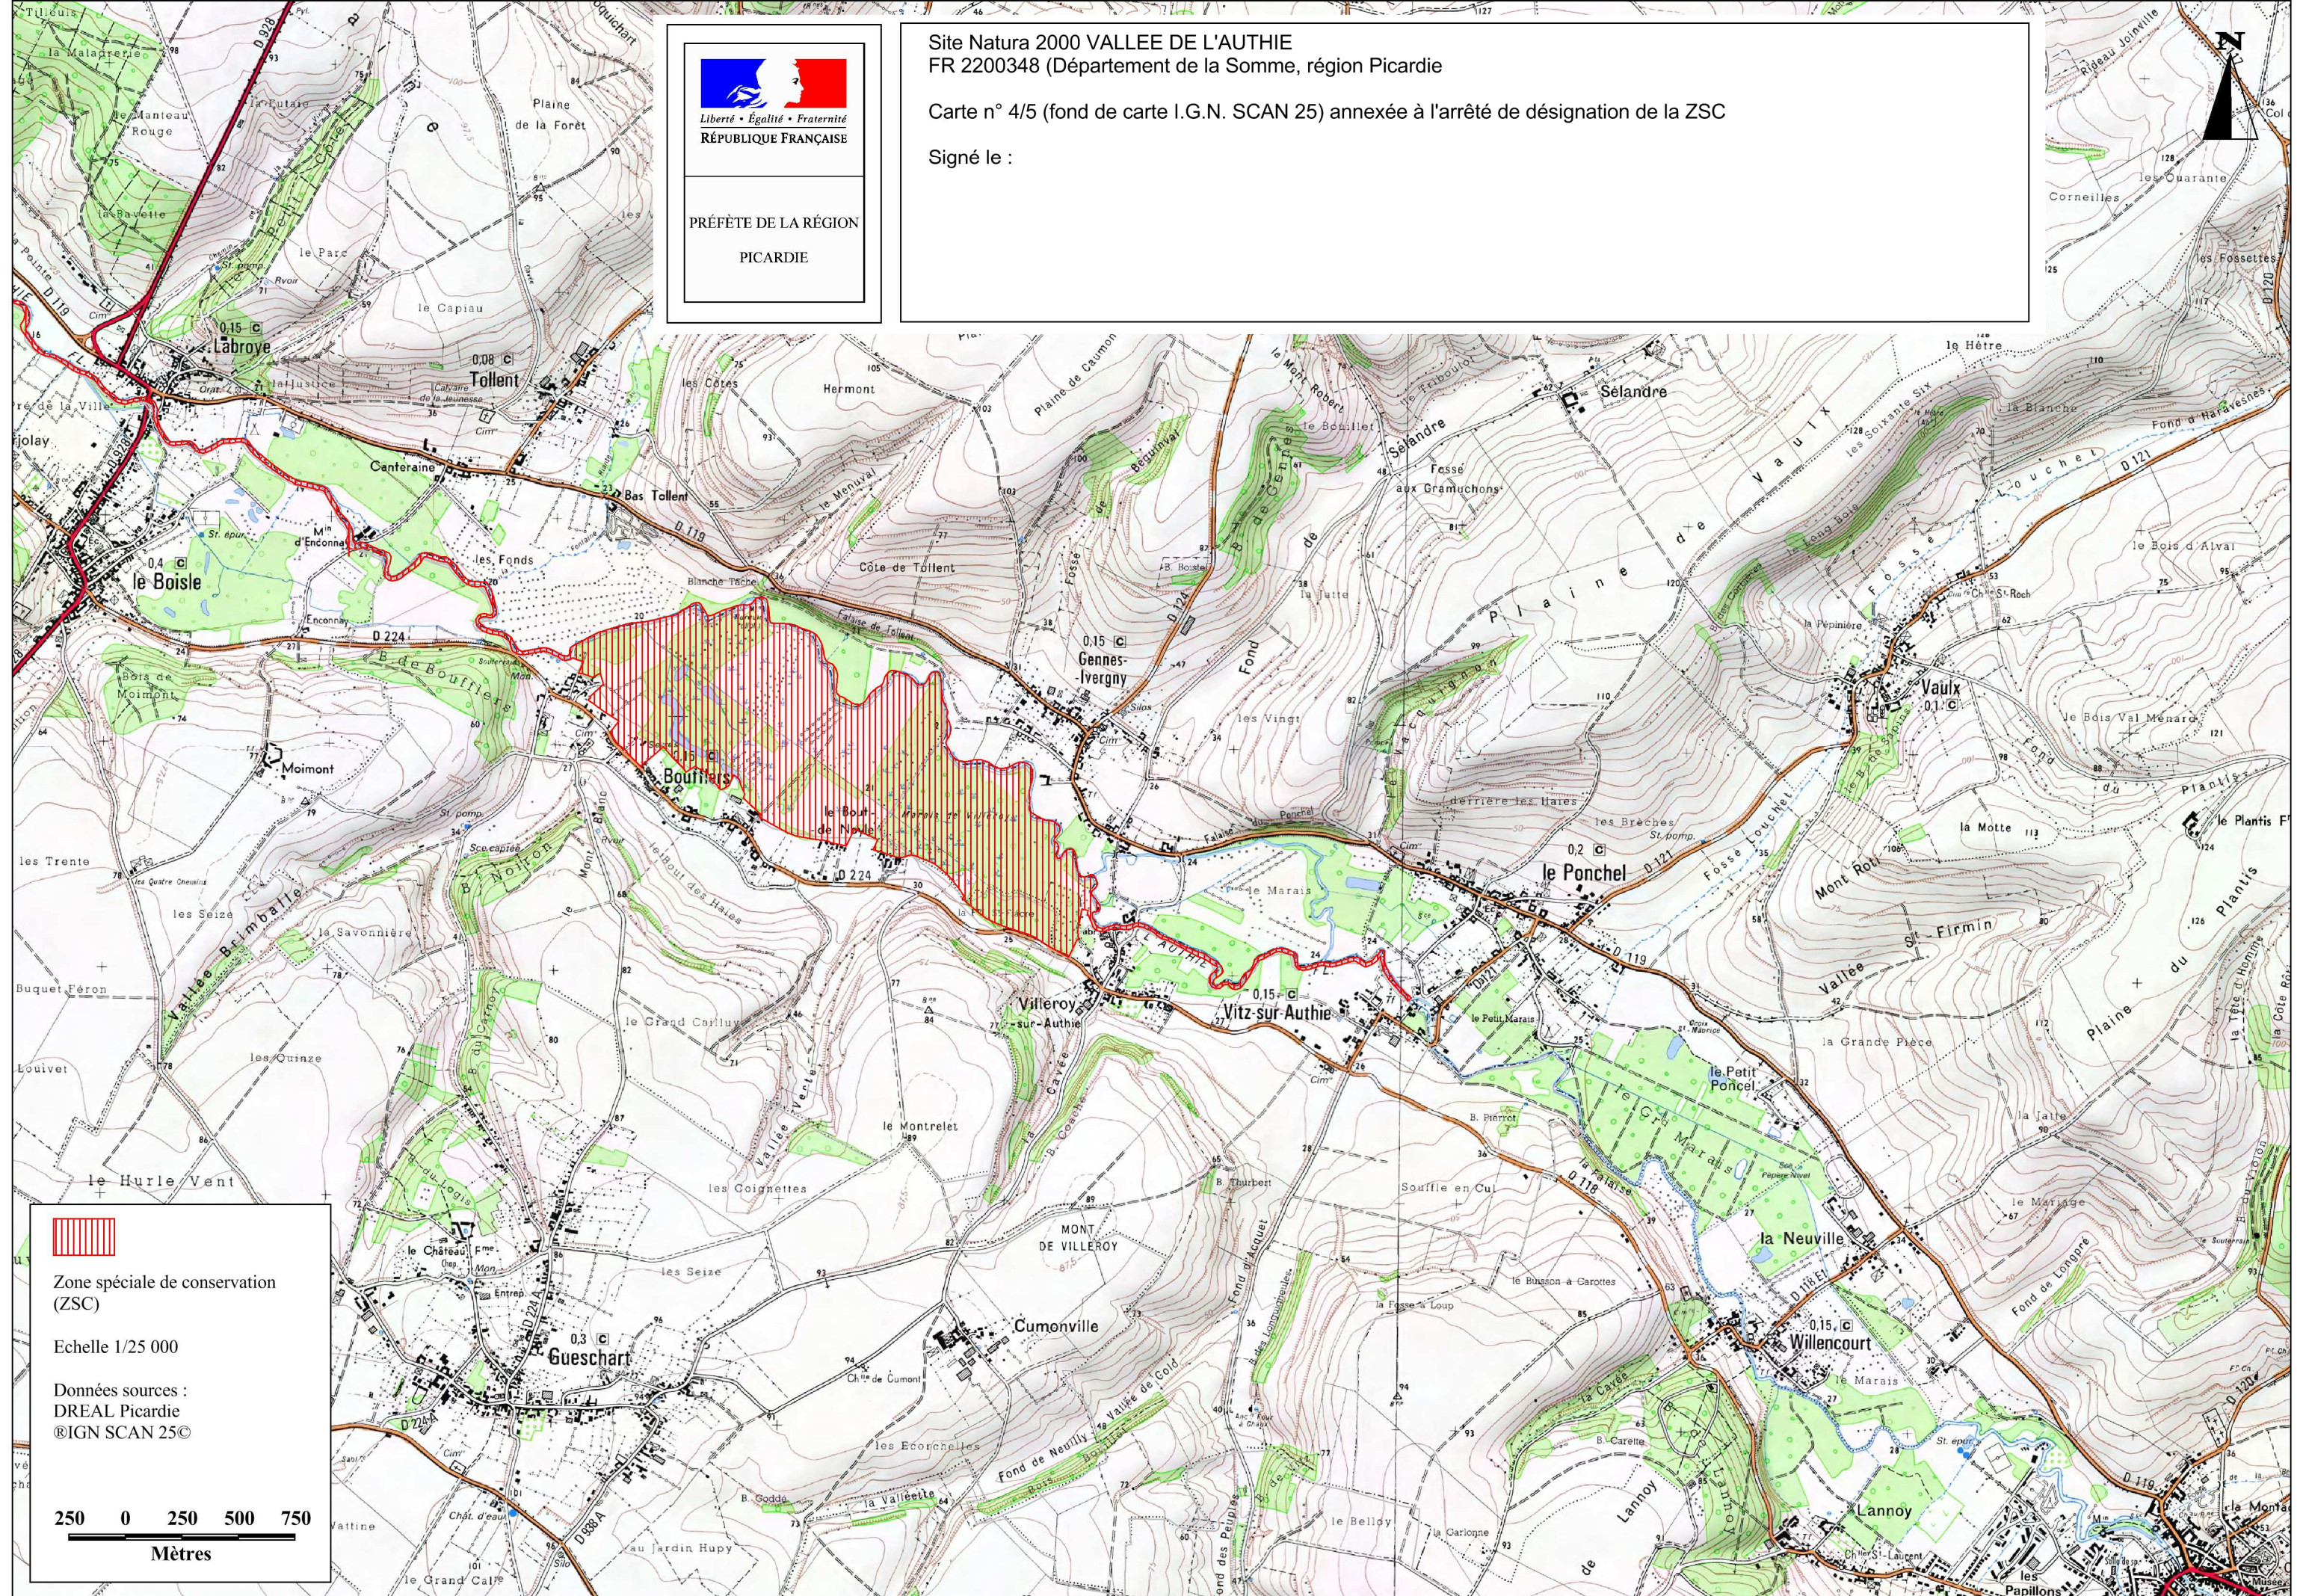

PRÉFÈTE DE LA RÉGION
PICARDIE

Site Natura 2000 VALLEE DE L'AUTHIE
FR 2200348 (Département de la Somme, région Picardie)

Carte n° 4/5 (fond de carte I.G.N. SCAN 25) annexée à l'arrêté de désignation de la ZSC

Signé le :

Zone spéciale de conservation (ZSC)

Echelle 1/25 000

Données sources :
DREAL Picardie
IGN SCAN 25©

Mètres