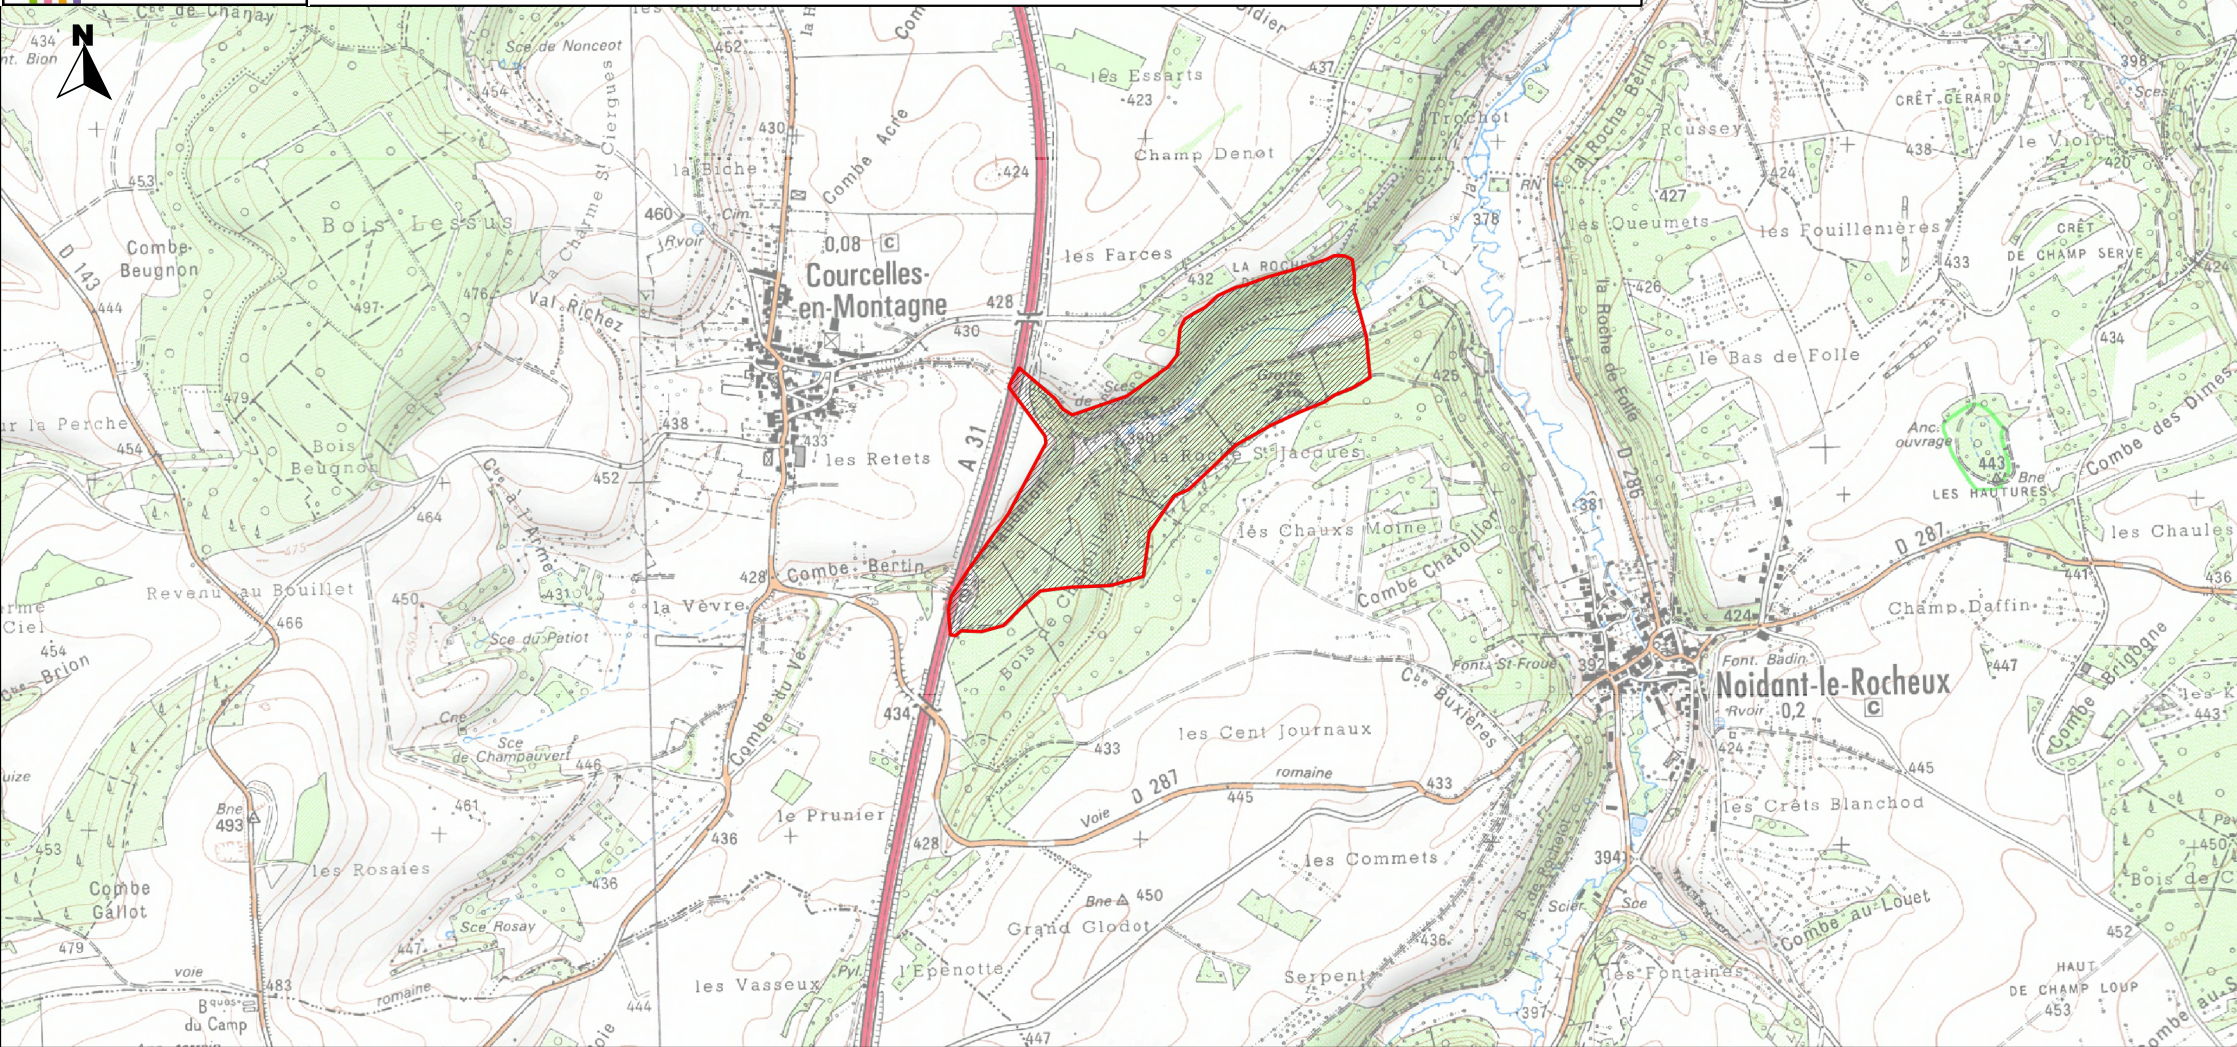

Liberté • Égalité • Fraternité  
RÉPUBLIQUE FRANÇAISE

# Site Natura 2000 Vallon de Senance à Courcelles-en-Montagne et Noidant-le-Rocheux FR2100329 (CHAMPAGNE-ARDENNE - Haute-Marne)

Carte au 1/25 000 (fond IGN scan 25) annexée à l'arrêté de désignation de la ZSC

Signé le :

Ministère  
de l'Écologie,  
du Développement  
durable  
et de l'Énergie

 ZSC Echelle 1/25 000 Fond IGN Scan 25  
IGN 2010

Carte topographique IGN  
3120E-31200

Données DREAL Champagne Ardenne  
Réalisation Janvier 2013