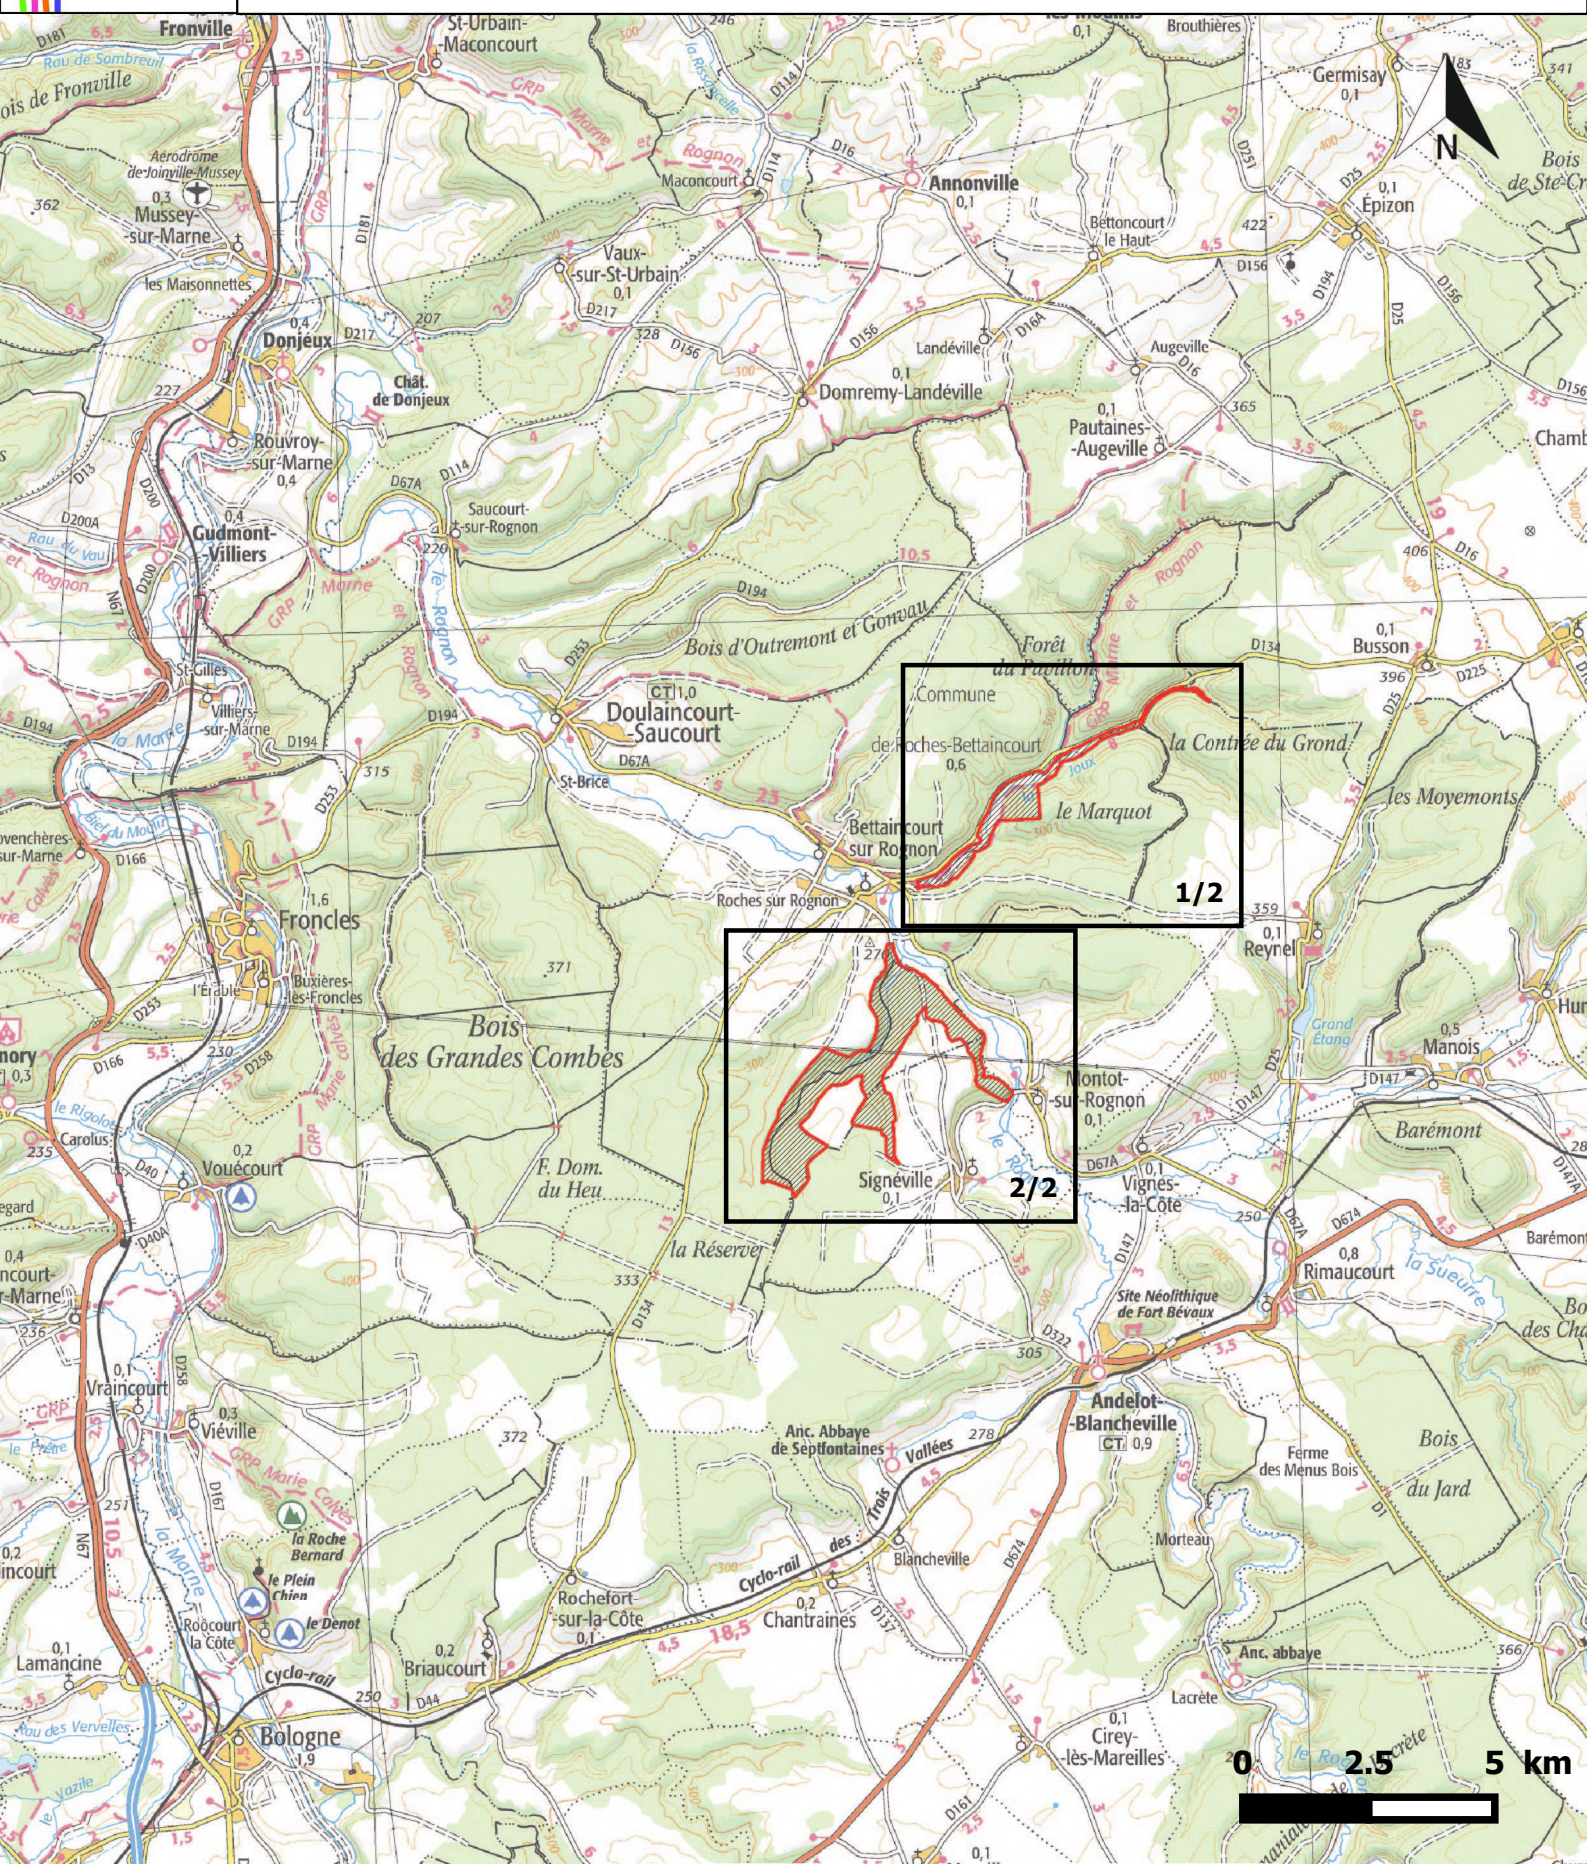

Site Natura 2000 "Val de la Joux et la Voette à Roche-sur-Rognon"
Zone Spéciale de Conservation FR2100322
(Département de la Haute-Marne - Région Alsace-Champagne Ardenne-Lorraine)

Carte d'assemblage au 1/100 000 et 2 cartes au 1/25 000 annexées à l'arrêté de désignation du site Natura 2000 signées le:

Ministère de l'Environnement, de l'Énergie et de la Mer

Ministère
de l'Environnement,
de l'Énergie
et de la Mer

Site Natura 2000 "Val de la Joux et la Vouette à Roche-sur-Rognon"
Zone Spéciale de Conservation FR2100322
 (Département de la Haute-Marne - Région Alsace-Champagne-Ardenne-Lorraine)

Carte 1/2 au 1/25 000

 Zone Spéciale de Conservation

Fond IGN Scan 25

Echelle 1/25 000

Données DREAL - août 2016

Ministère
de l'Environnement,
de l'Énergie
et de la Mer

Site Natura 2000 "Val de la Joux et la Vouette à Roche-sur-Rognon"
Zone Spéciale de Conservation FR2100322
 (Département de la Haute-Marne - Région Alsace-Champagne-Ardenne-Lorraine)

Carte 2/2 au 1/25 000