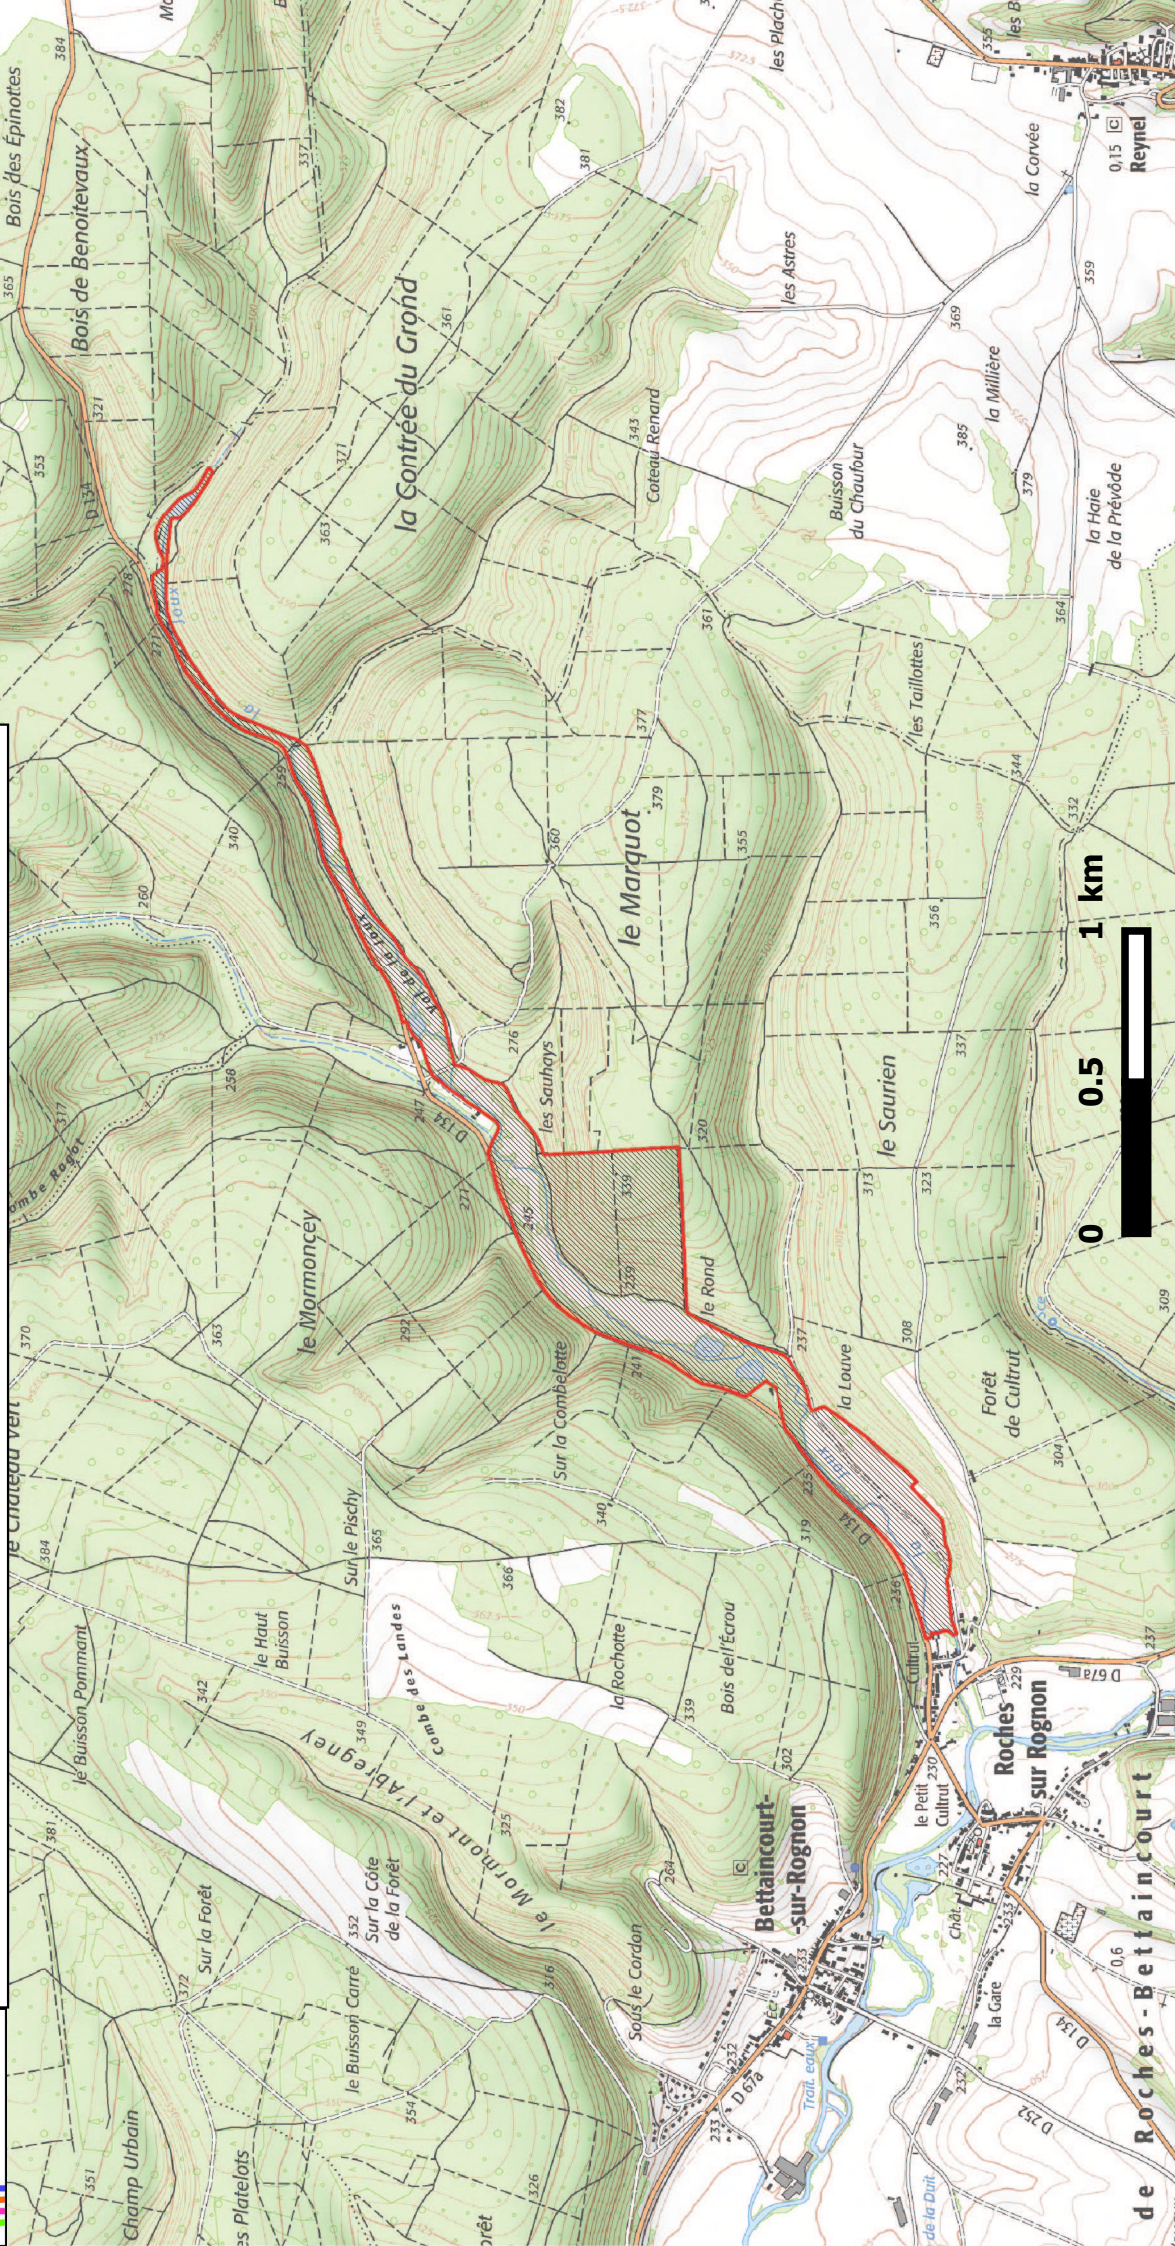

Site Natura 2000 "Val de la Joux et la Voette à Roche-sur-Rognon"
Zone Spéciale de Conservation FR2100322
(Département de la Haute-Marne - Région Alsace-Champagne Ardenne-Lorraine)

Carte d'assemblage au 1/100 000 et 2 cartes au 1/25 000 annexées à l'arrêté de désignation du site Natura 2000 signées le:

Ministère de l'Environnement, de l'Énergie et de la Mer

Ministère
de l'Environnement,
de l'Énergie
et de la Mer

Site Natura 2000 "Val de la Joux et la Vouette à Roche-sur-Rognon"
Zone Spéciale de Conservation FR2100322
 (Département de la Haute-Marne - Région Alsace-Champagne-Ardenne-Lorraine)

Carte 1/2 au 1/25 000

 Zone Spéciale de Conservation

Fond IGN Scan 25

Echelle 1/25 000

Données DREAL - août 2016

Ministère
de l'Environnement,
de l'Énergie
et de la Mer

Site Natura 2000 "Val de la Joux et la Vouette à Roche-sur-Rognon"
Zone Spéciale de Conservation FR2100322
 (Département de la Haute-Marne - Région Alsace-Champagne-Ardenne-Lorraine)

Carte 2/2 au 1/25 000