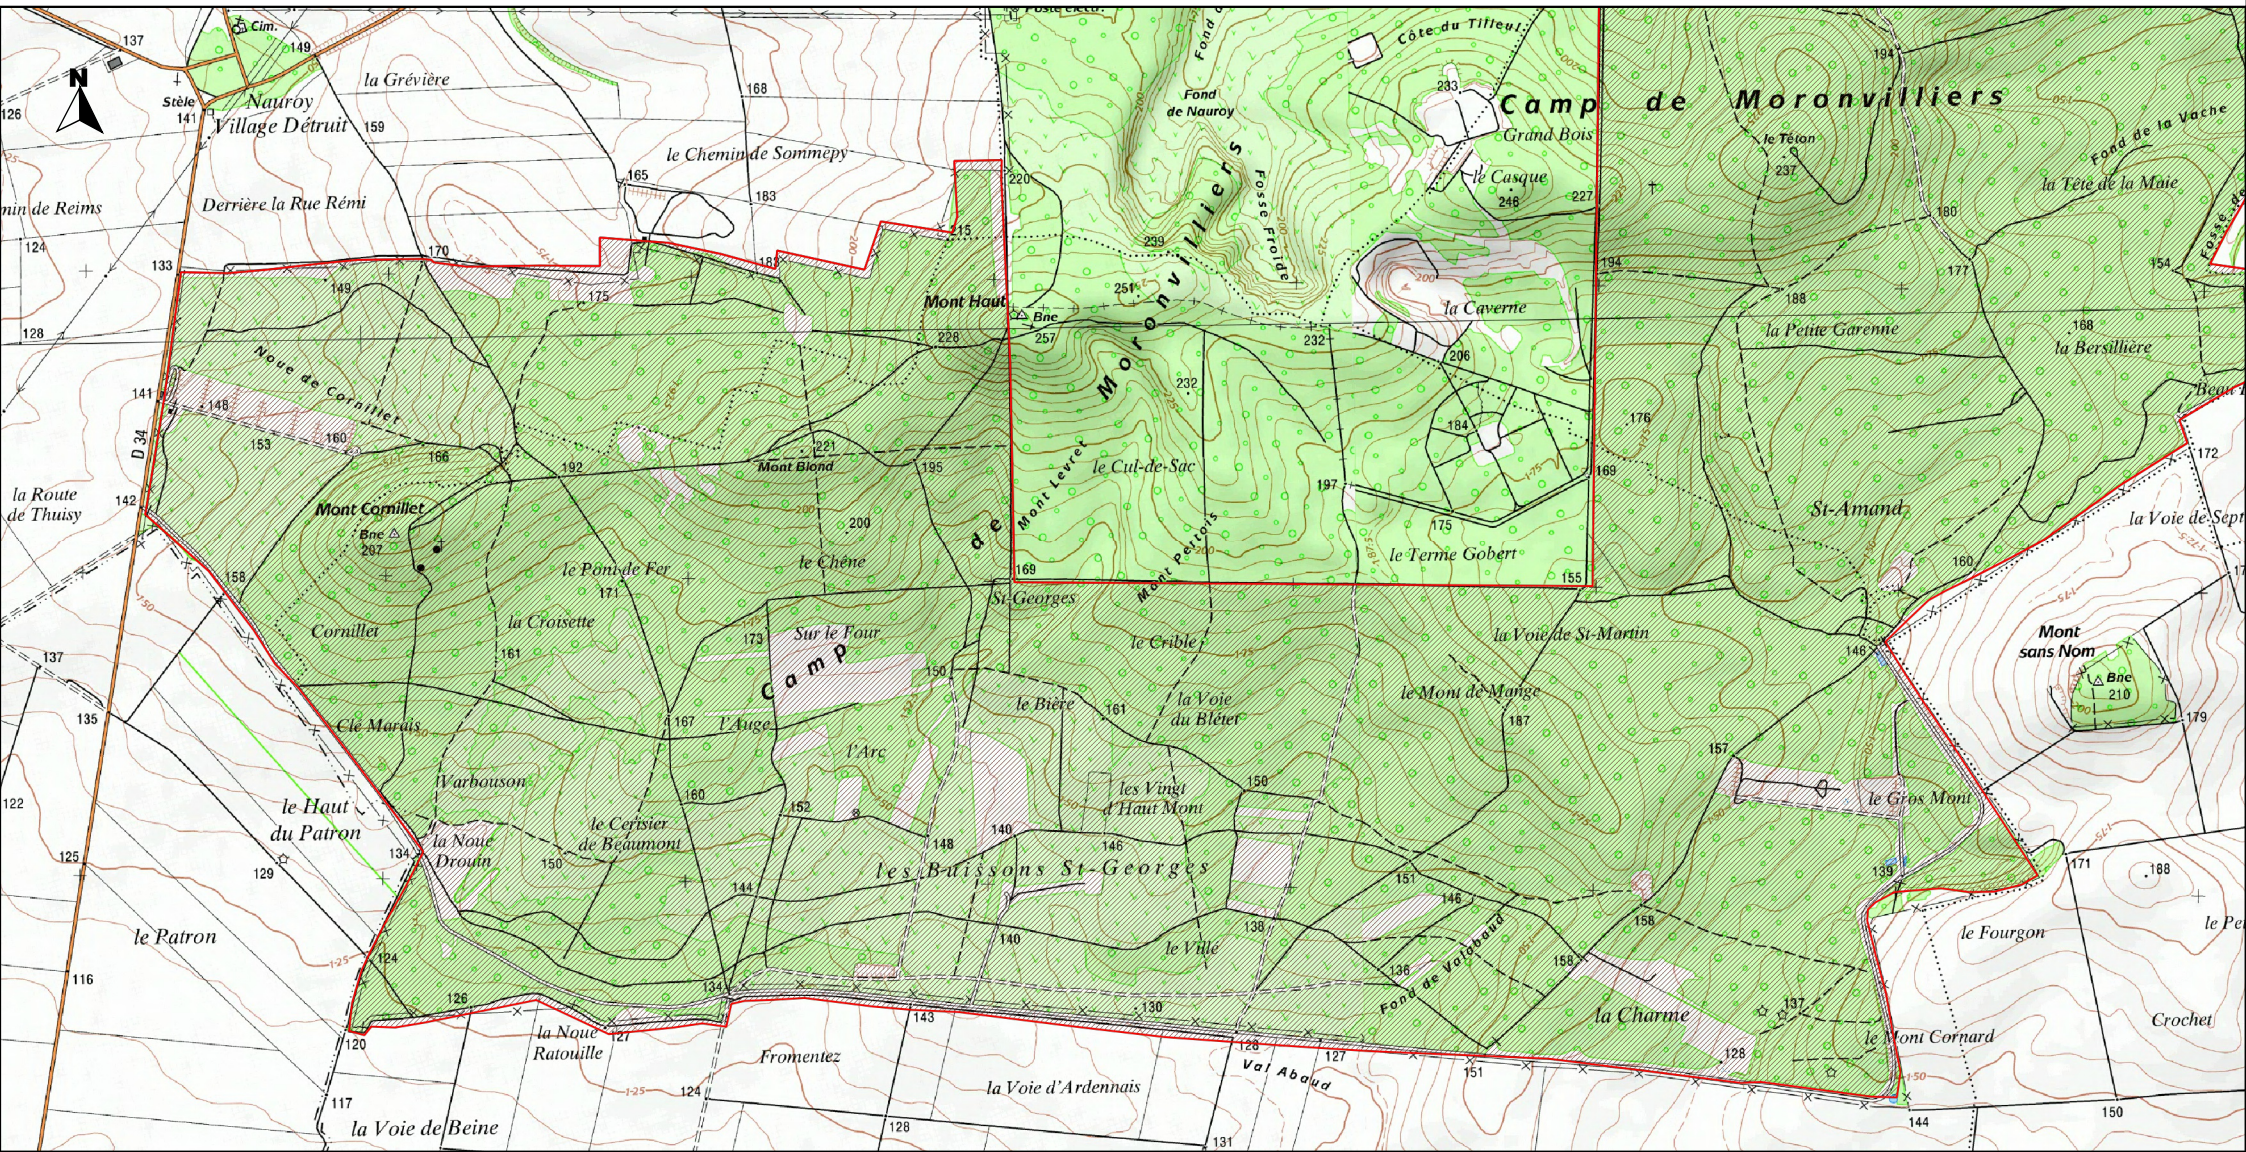

Site Natura 2000 "Savart du camp militaire de Moronvilliers"
Zone spéciale de conservation FR2100256
(Marne)

Carte 1/2 au 1/25 000

Légende

 Zone Spéciale de Conservation

Echelle 1/25 000

Fonds IGN Scan 25 2010

Source des données DREAL Champagne-Ardenne