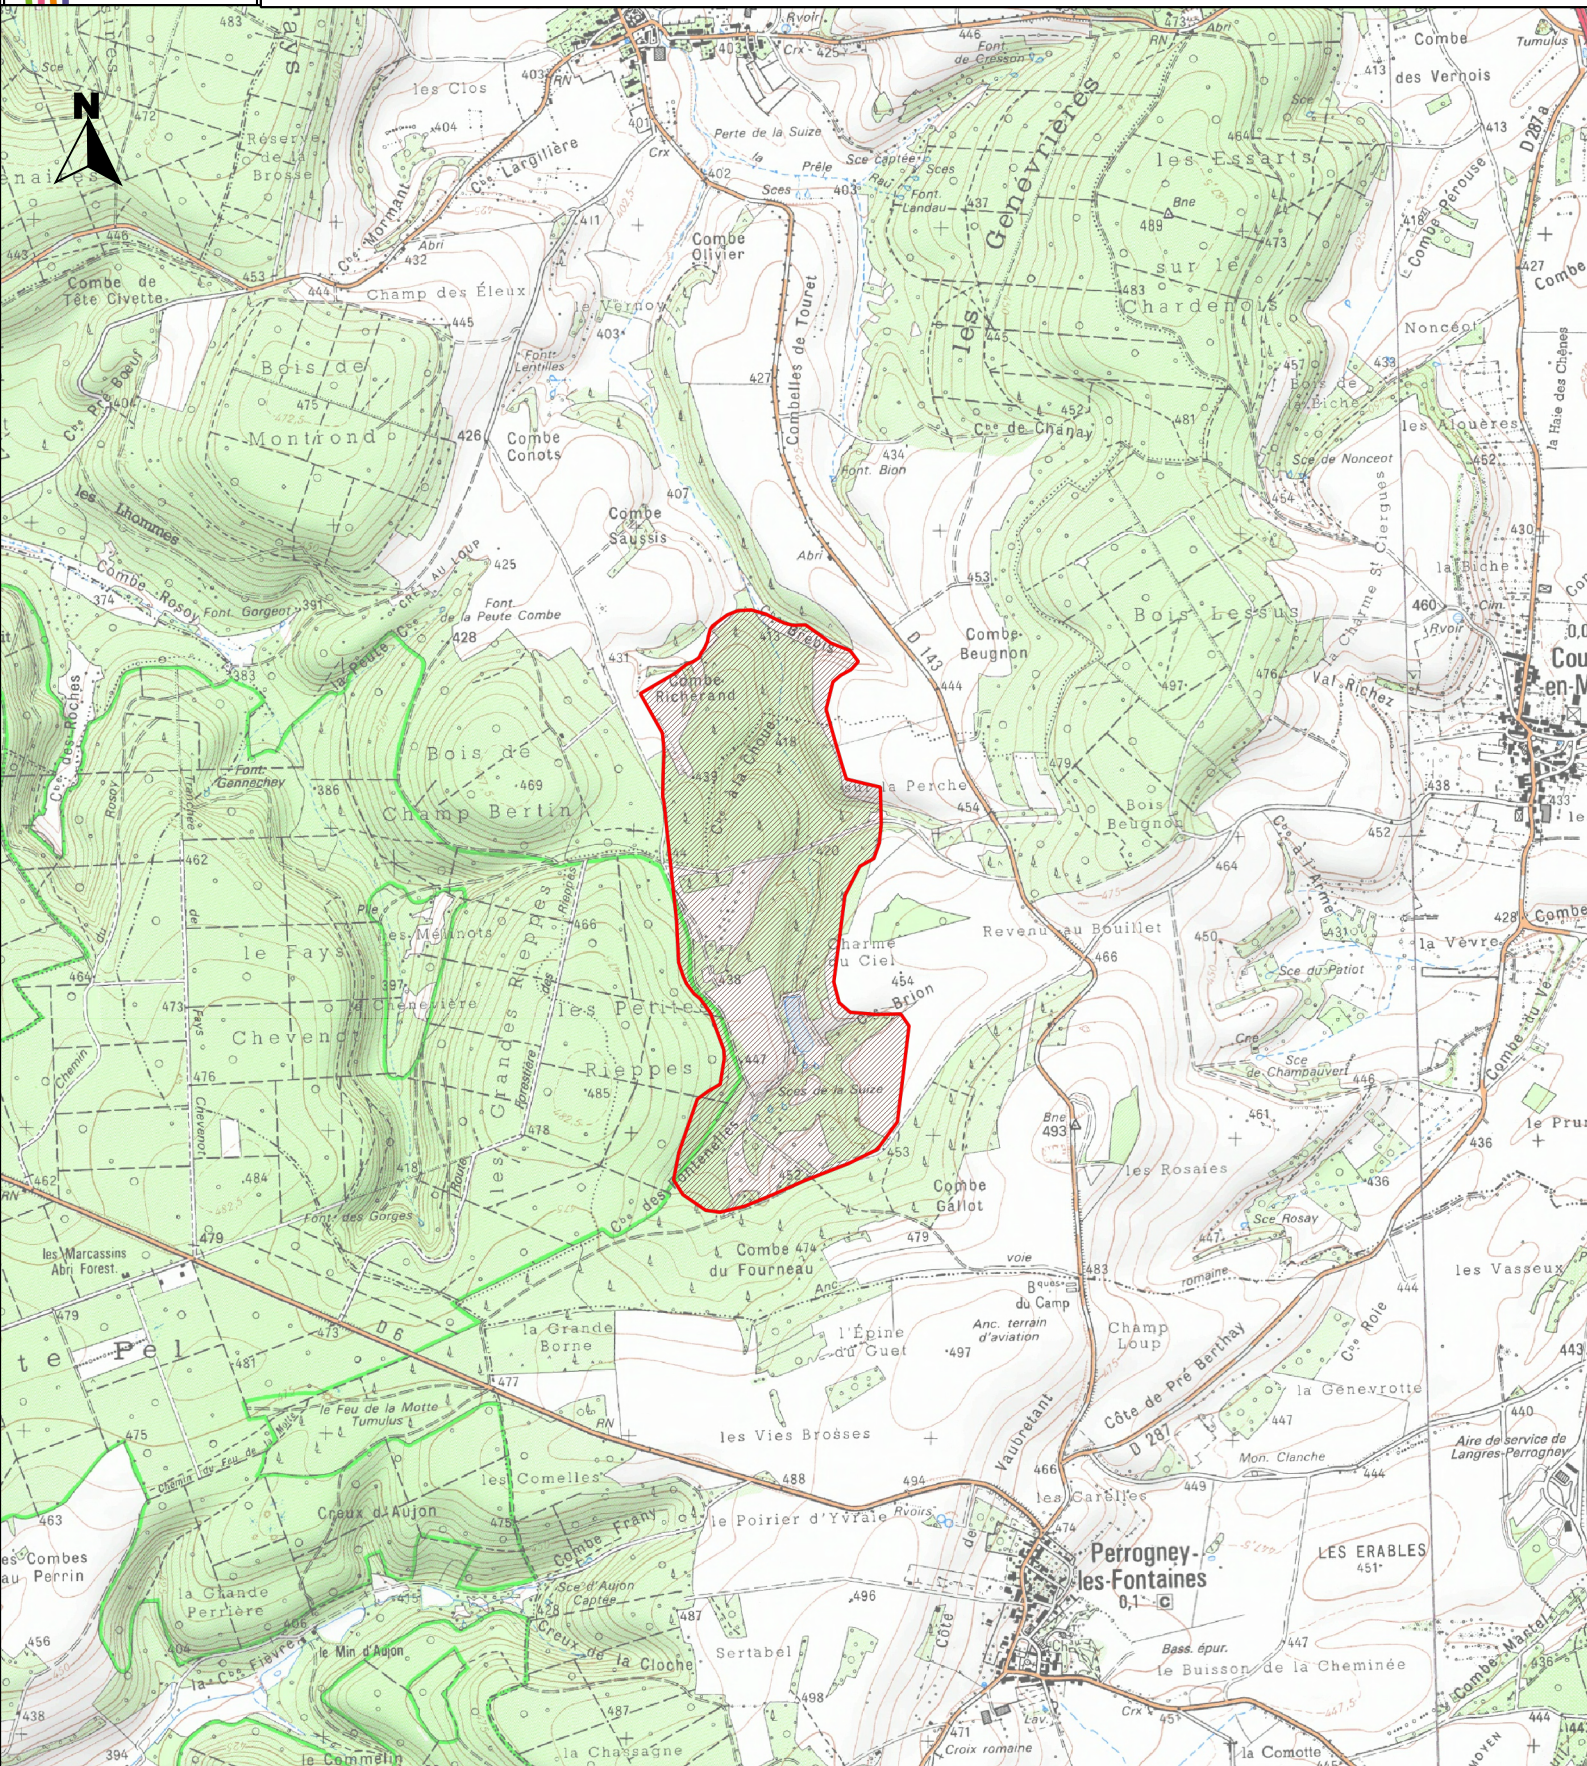

Site Natura 2000 "Pelouses des sources de la Suize à Courcelles-en-Montagne"  
 Zone spéciale de conservation FR2100250  
 (Haute-Marne)

Carte au 1/25 000 annexée à l'arrêté de désignation du site Natura 2000  
 signée le:

Ministère  
 de l'Écologie,  
 du Développement  
 durable  
 et de l'Énergie

Zone Spéciale de Conservation

Echelle 1/25 000

Fonds IGN Scan 25 2010

Données DREAL Champagne-Ardenne