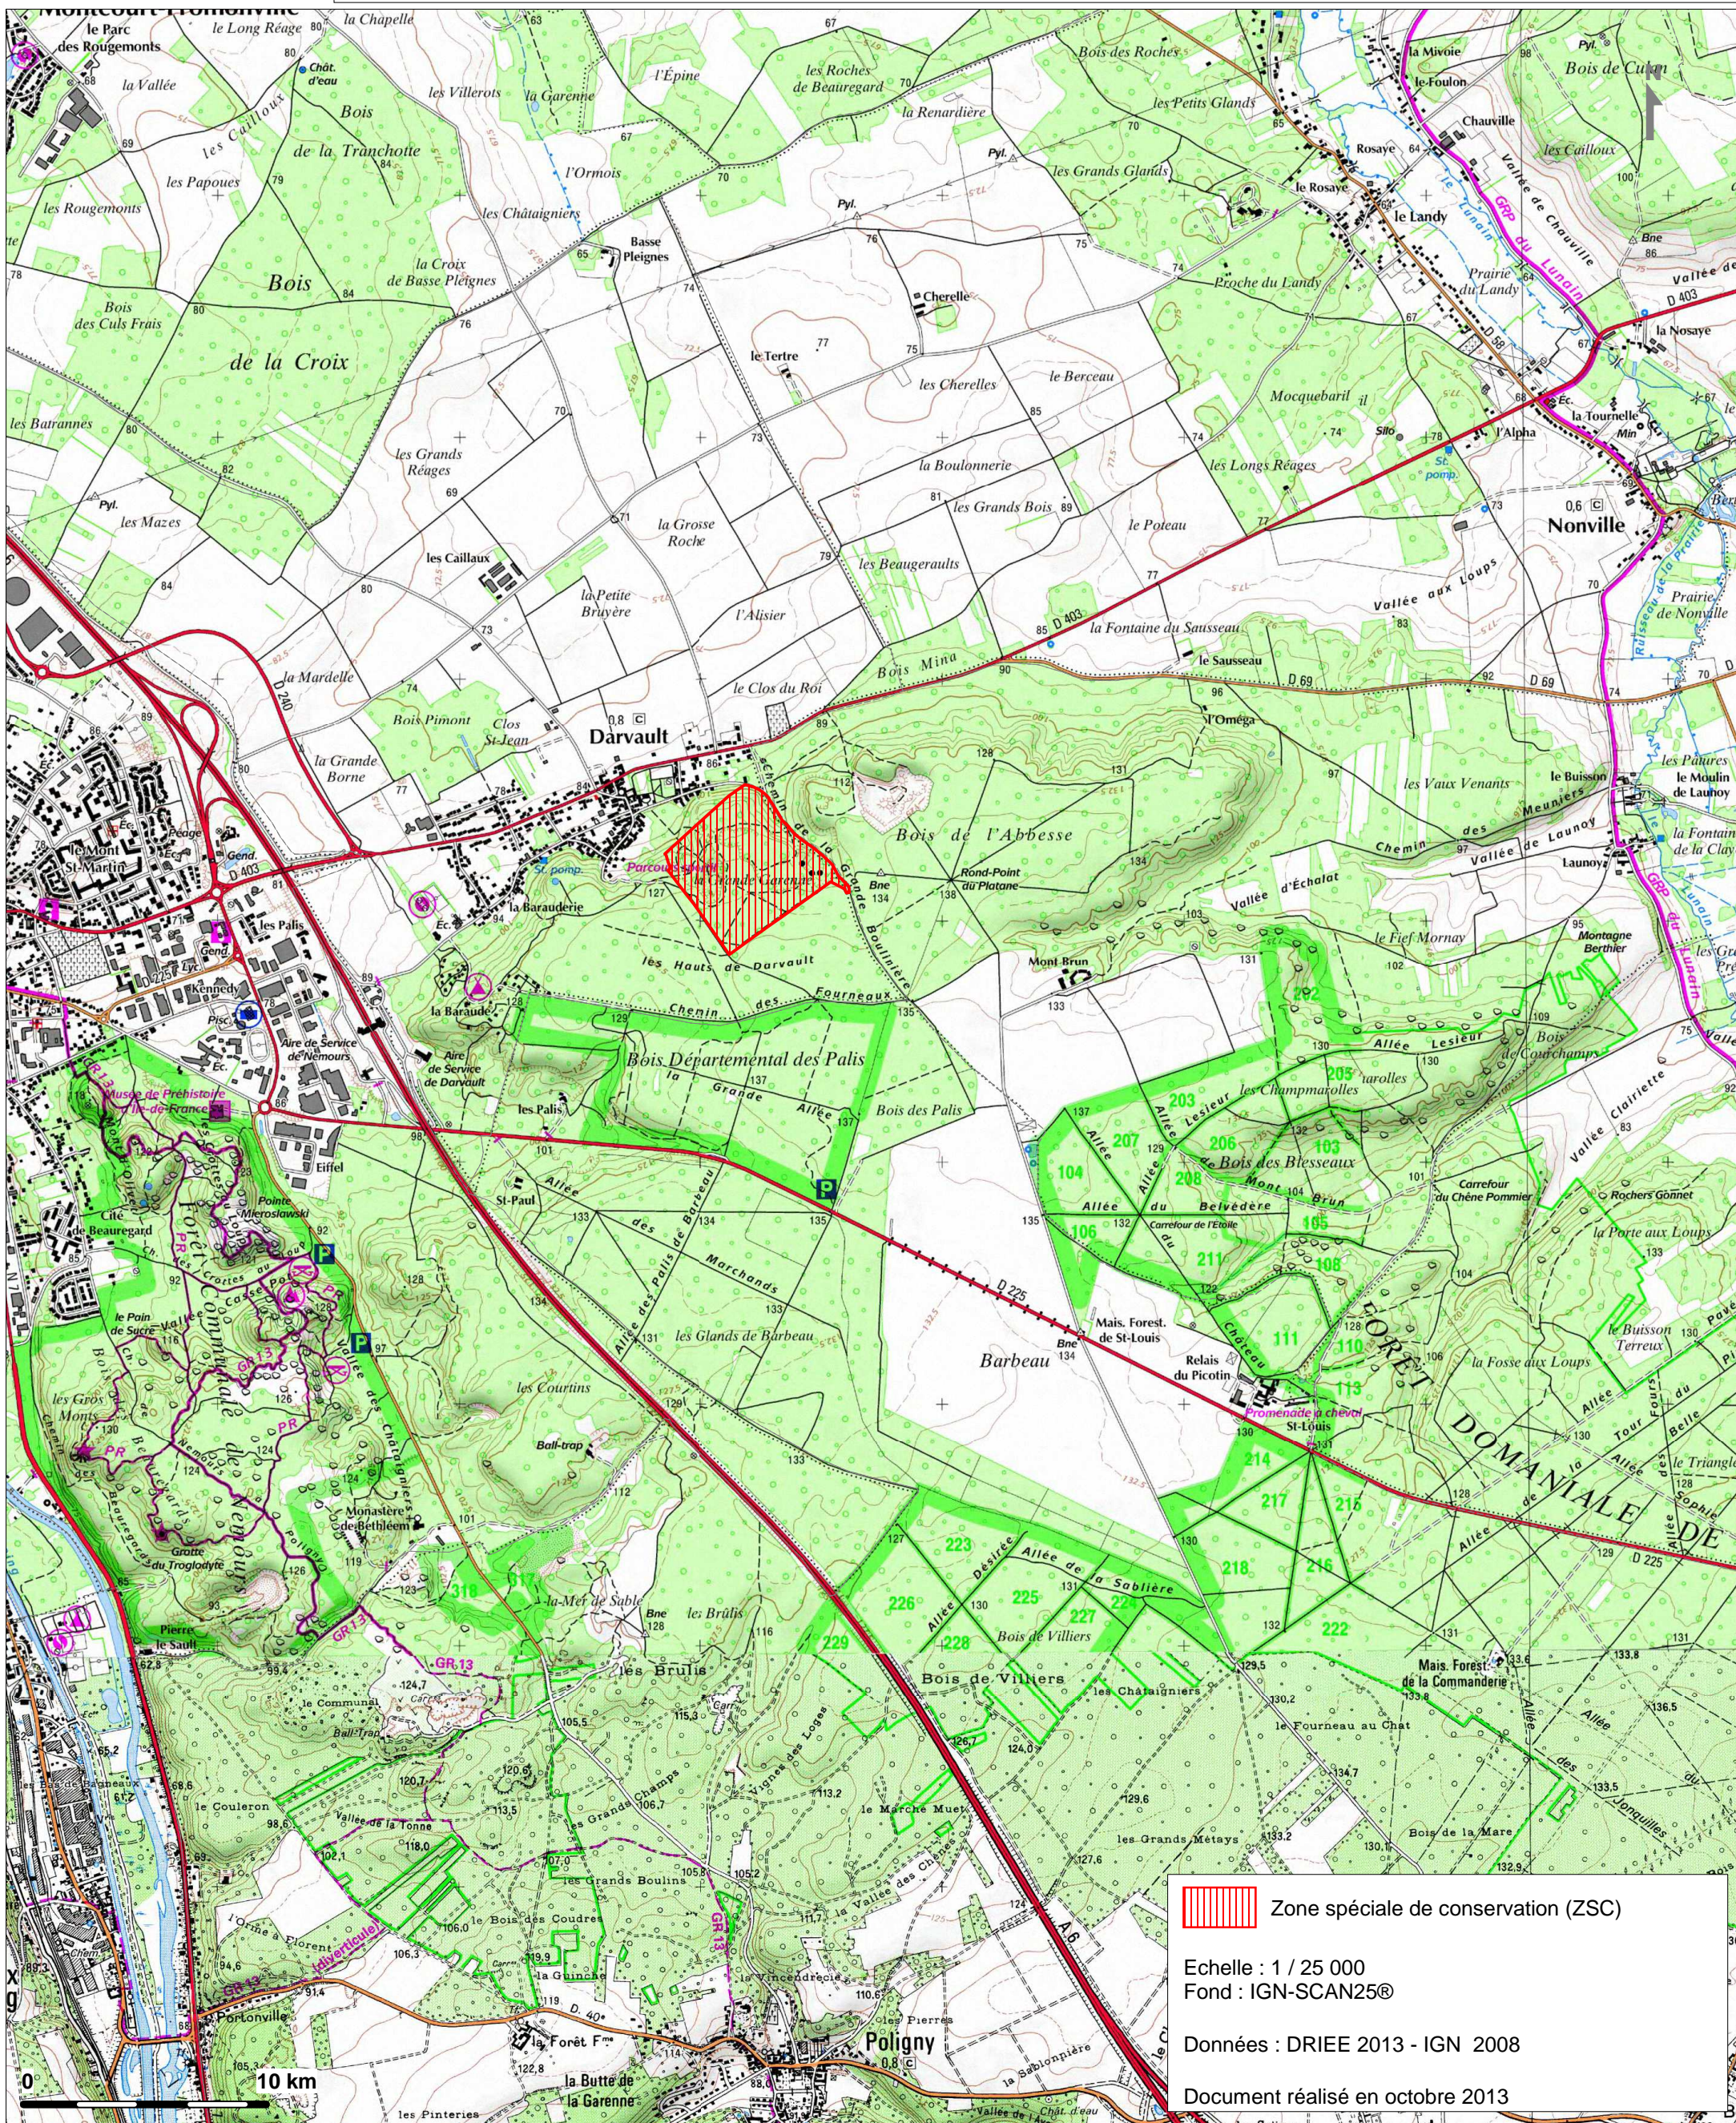

Liberté • Égalité • Fraternité
RÉPUBLIQUE FRANÇAISE

Ministère
de l'Écologie,
du Développement
durable
et de l'Énergie

Site Natura 2000 CARRIERE DE DARVAULT FR1102009 (Département de la Seine-et-Marne, Région Île-de-France)

Carte (fond IGN scan 25) annexée à l'arrêté de désignation de la ZSC
signé le :

Zone spéciale de conservation (ZSC)

Echelle : 1 / 25 000
Fond : IGN-SCAN25®

Données : DRIEE 2013 - IGN 2008

Document réalisé en octobre 2013