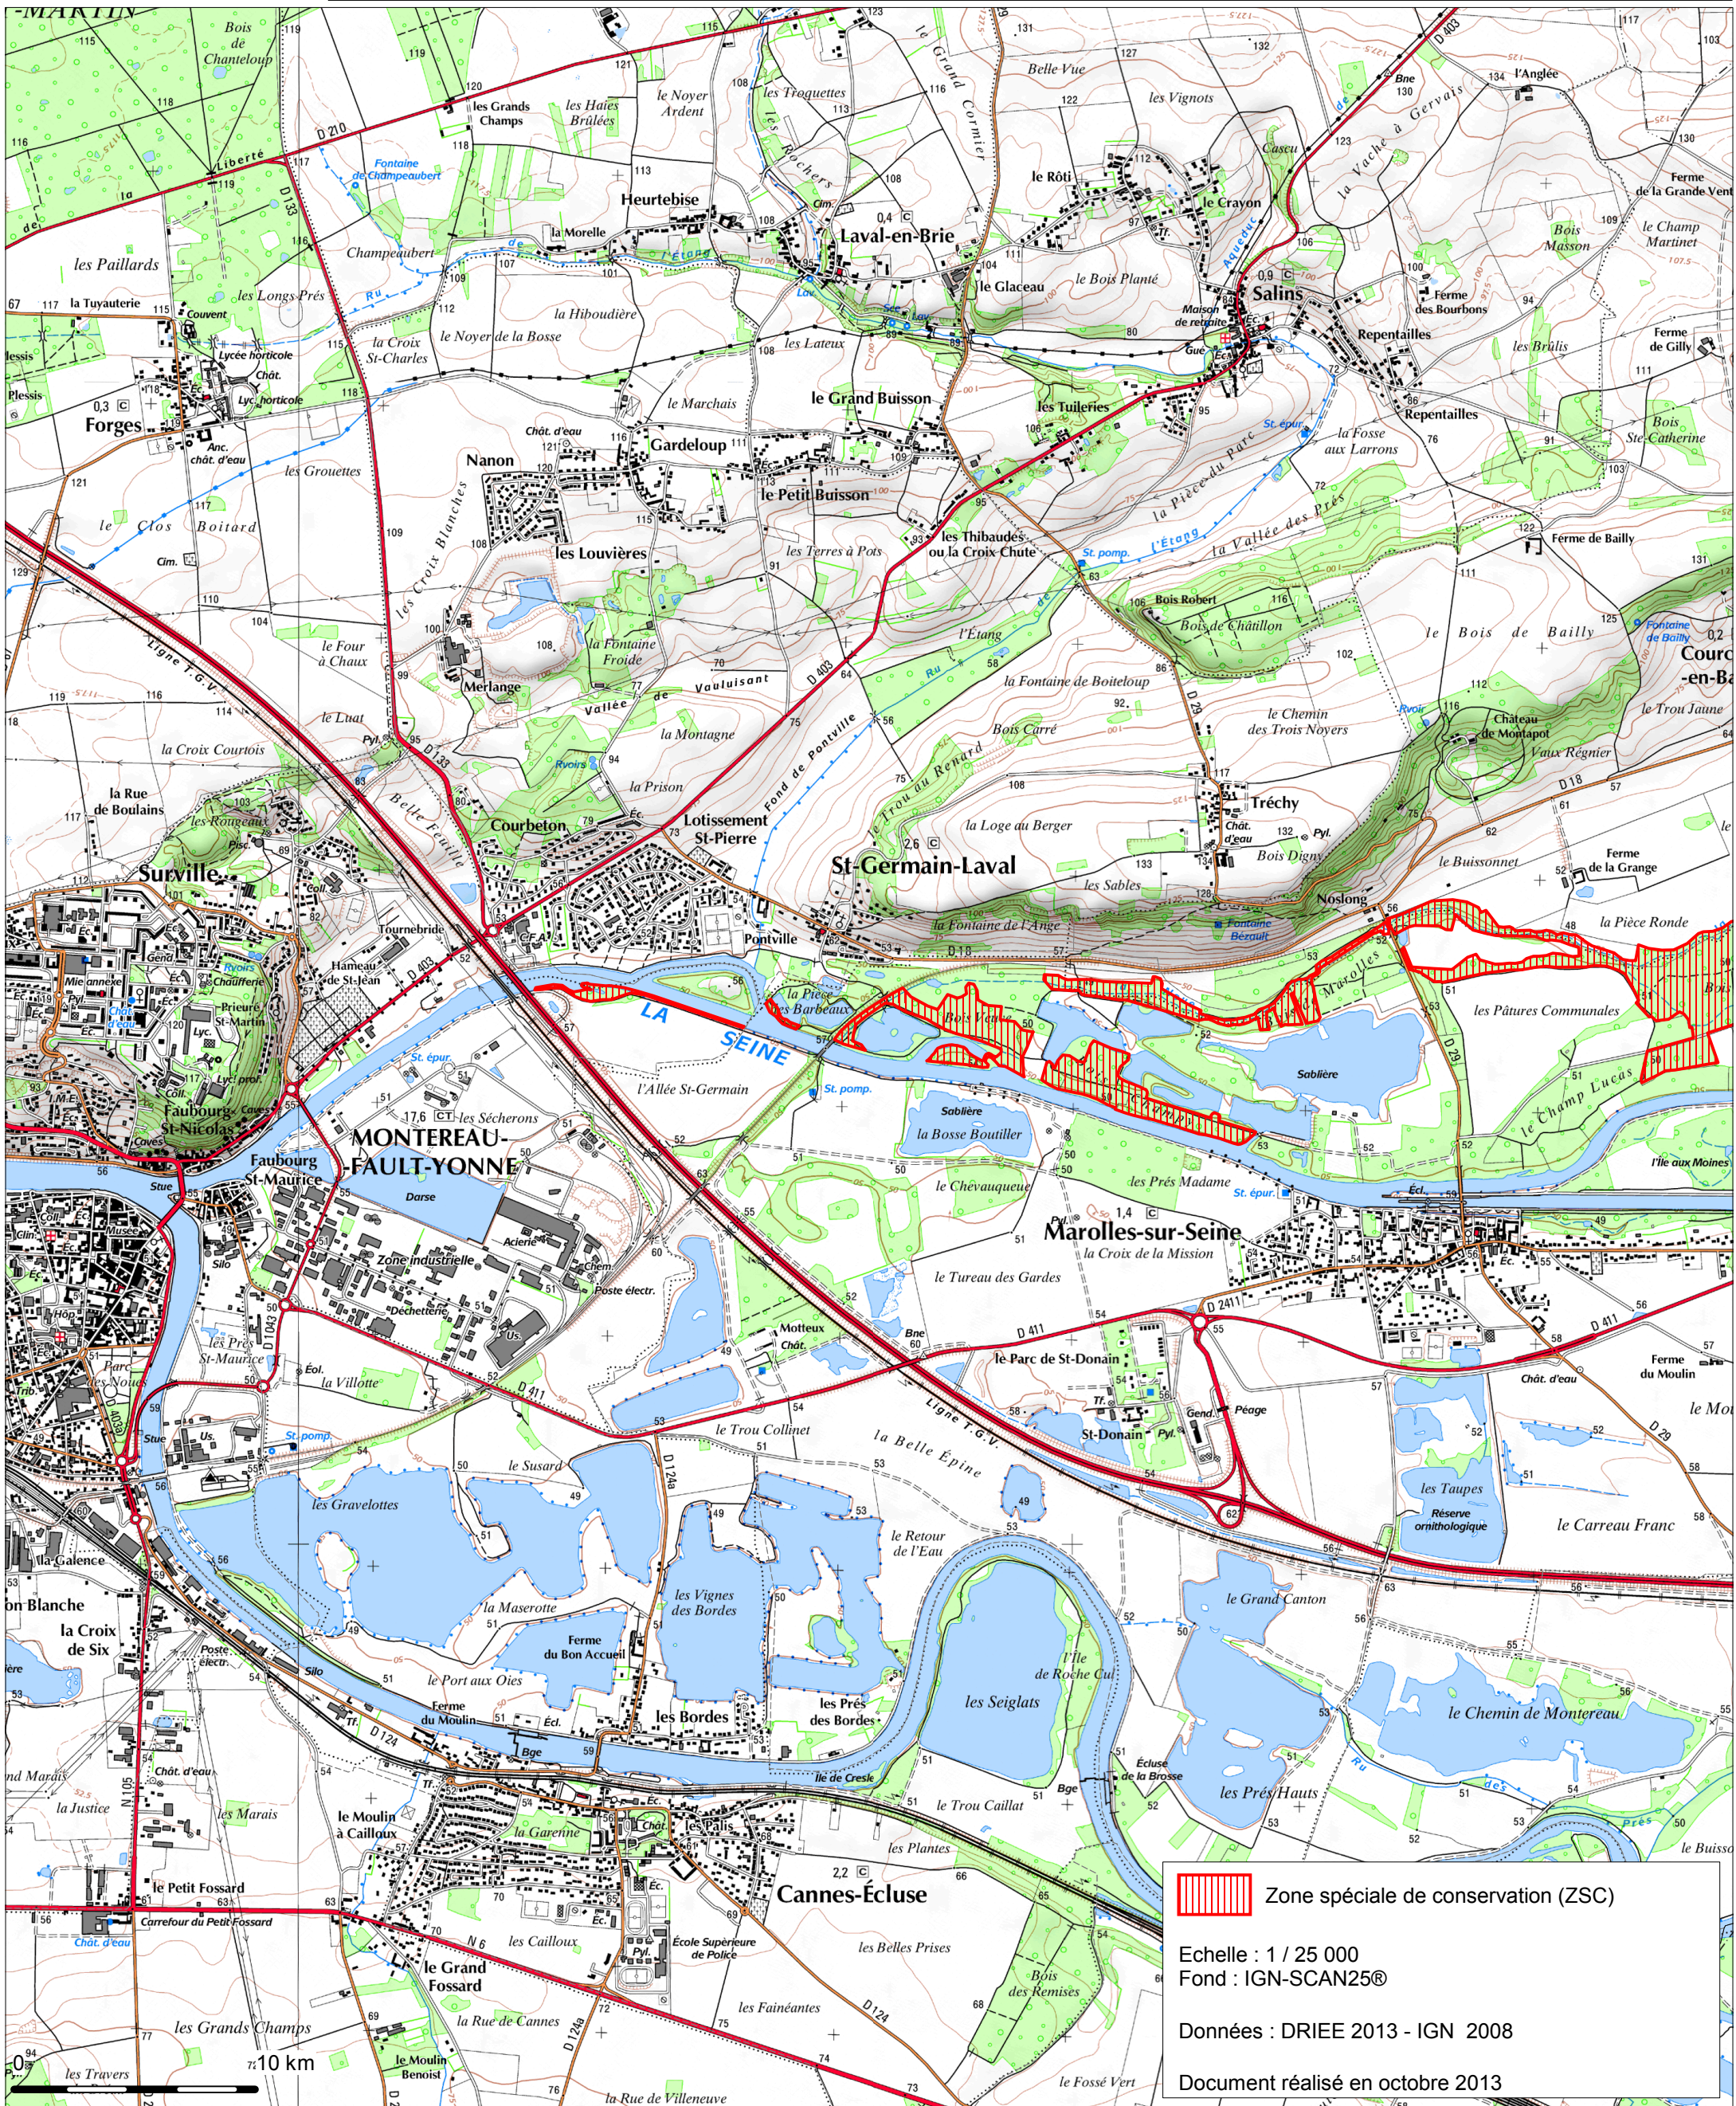

Site Natura 2000 LA BASSEE FR1100798 (Département de la Seine-et-Marne, Région Île-de-France)

Carte N°6/6 (fond IGN scan 25) annexée à l'arrêté de désignation de la ZSC

 Zone spéciale de conservation (ZSC)

Echelle : 1 / 25 000
Fond : IGN-SCAN25®

Données : DRIEE 2013 - IGN 2008

Document réalisé en octobre 2013