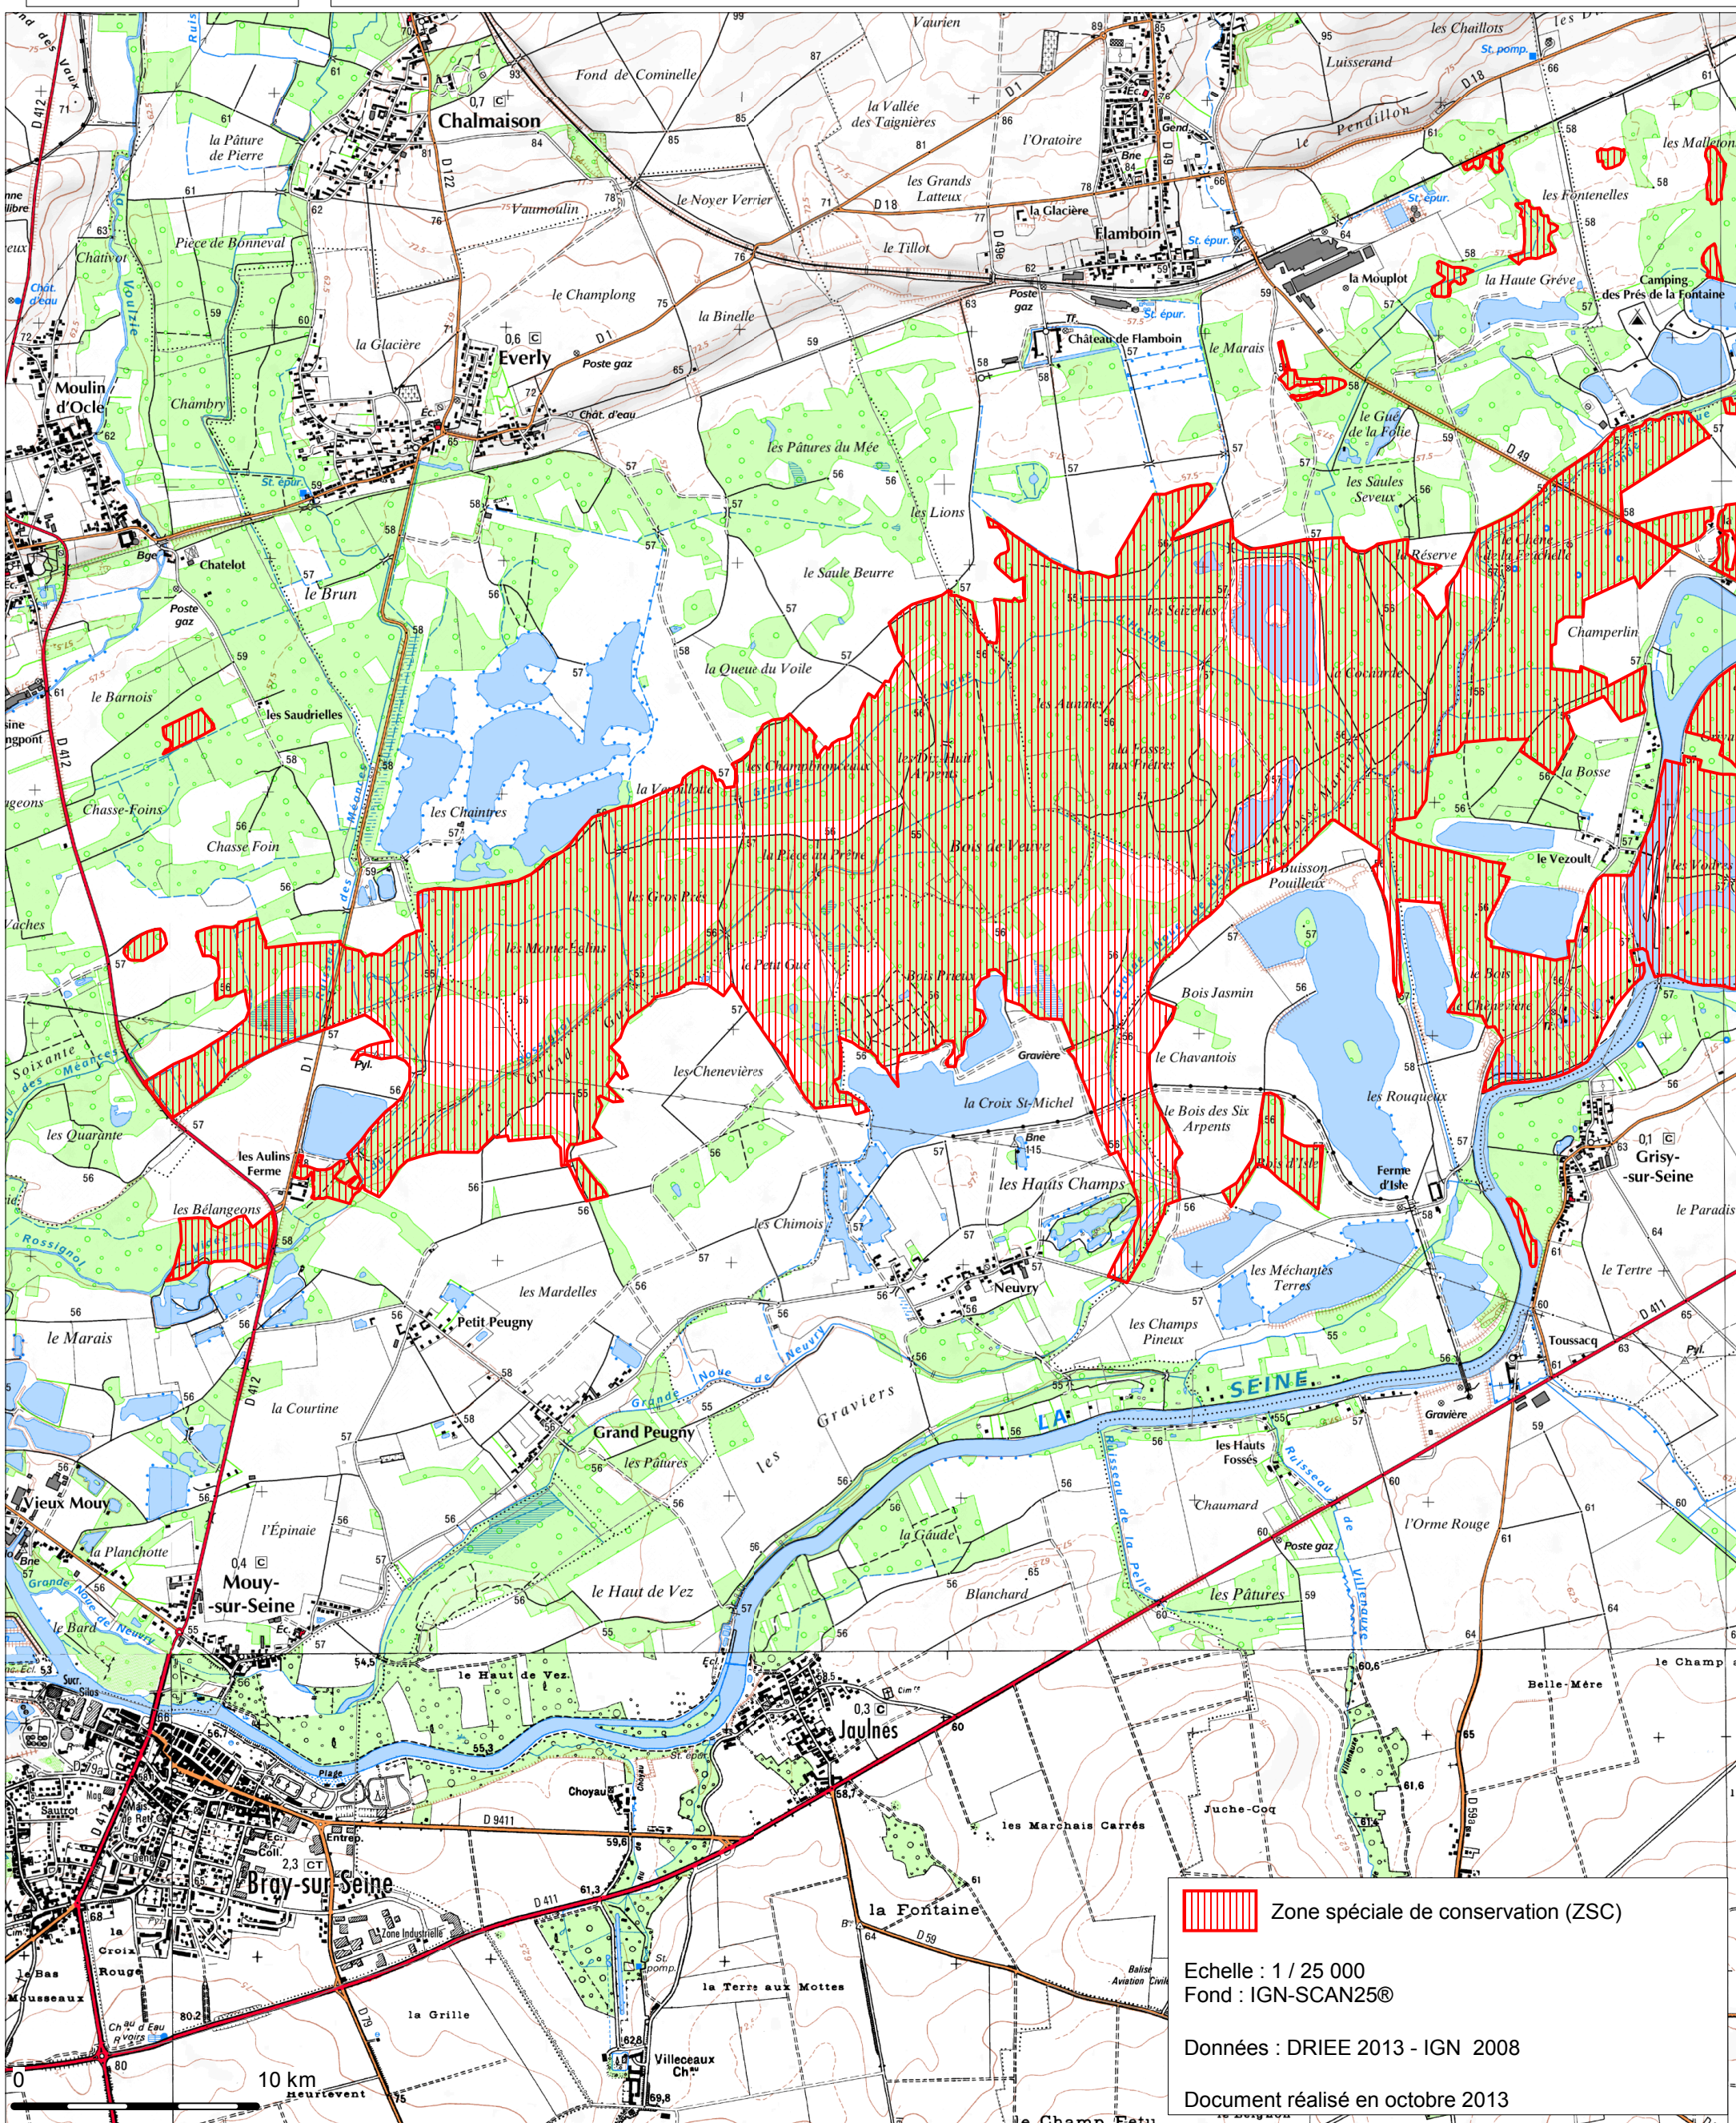

Liberté • Égalité • Fraternité
RÉPUBLIQUE FRANÇAISE

Ministère
de l'Écologie,
du Développement
durable
et de l'Énergie

Site Natura 2000 LA BASSEE

FR1100798 (Département de la Seine-et-Marne, Région Île-de-France)

Carte N°3/6 (fond IGN scan 25) annexée à l'arrêté de désignation de la ZSC

 Zone spéciale de conservation (ZSC)

Echelle : 1 / 25 000

Fond : IGN-SCAN25®

Données : DRIEE 2013 - IGN 2008

Document réalisé en octobre 2013