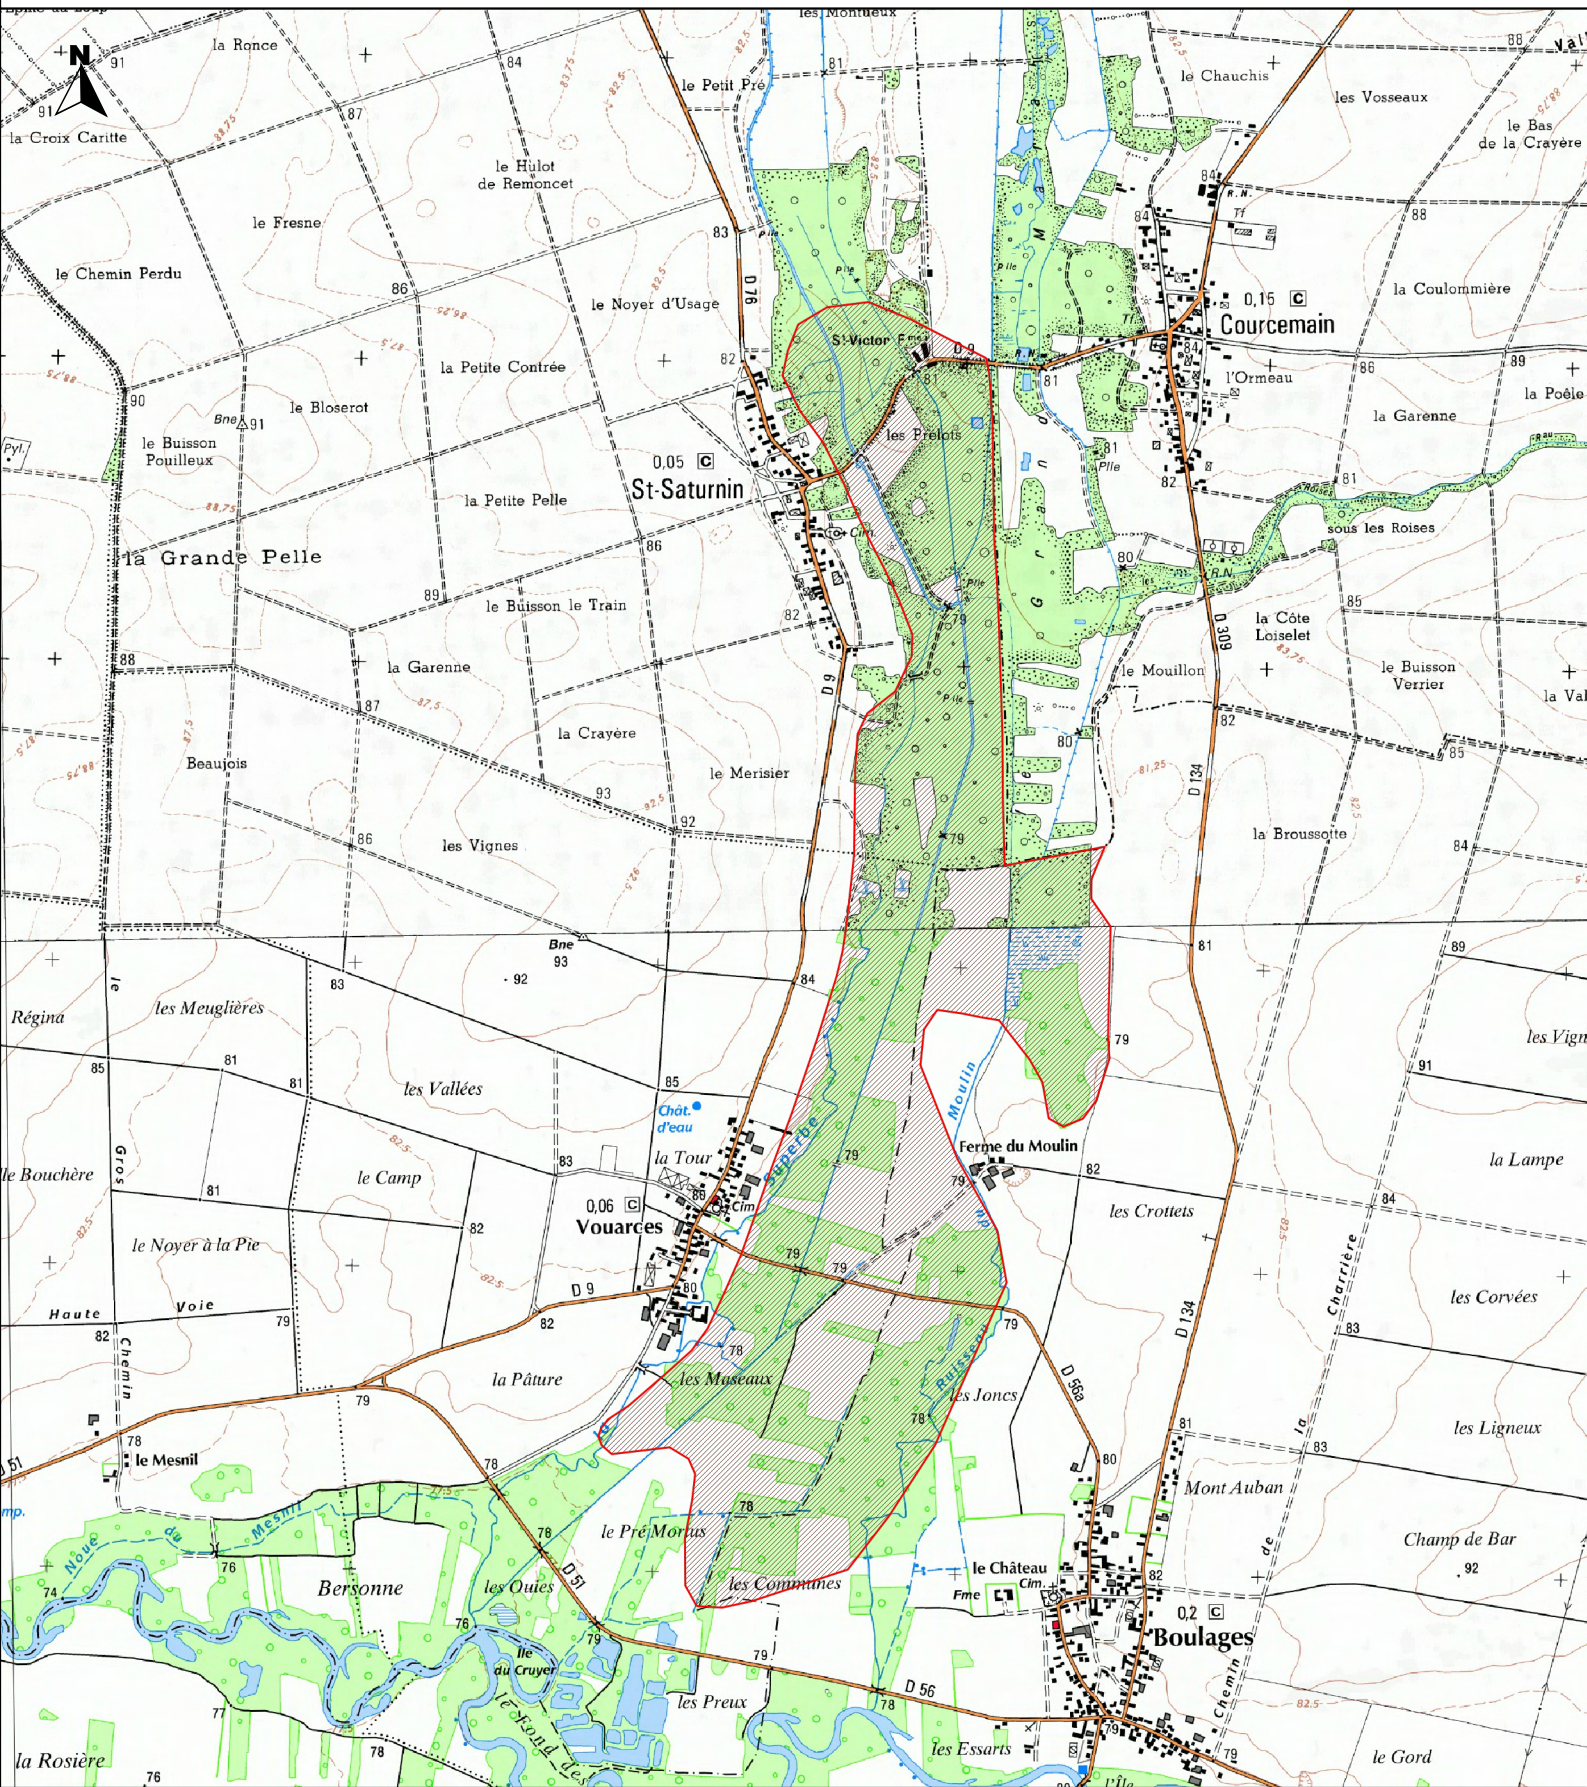

Site Natura 2000 " Marais de la Superbe"
Zone Spéciale de Conservation FR 2100285
(Aube, Marne)

Carte au 1/25 000 annexée à l'arrêté de désignation du site Natura 2000
Signée le :

Légende

Fonds IGN Scan 25 IGN 2010

Source des données : DREAL Champagne-Ardenne

 Zone Spéciale de Conservation