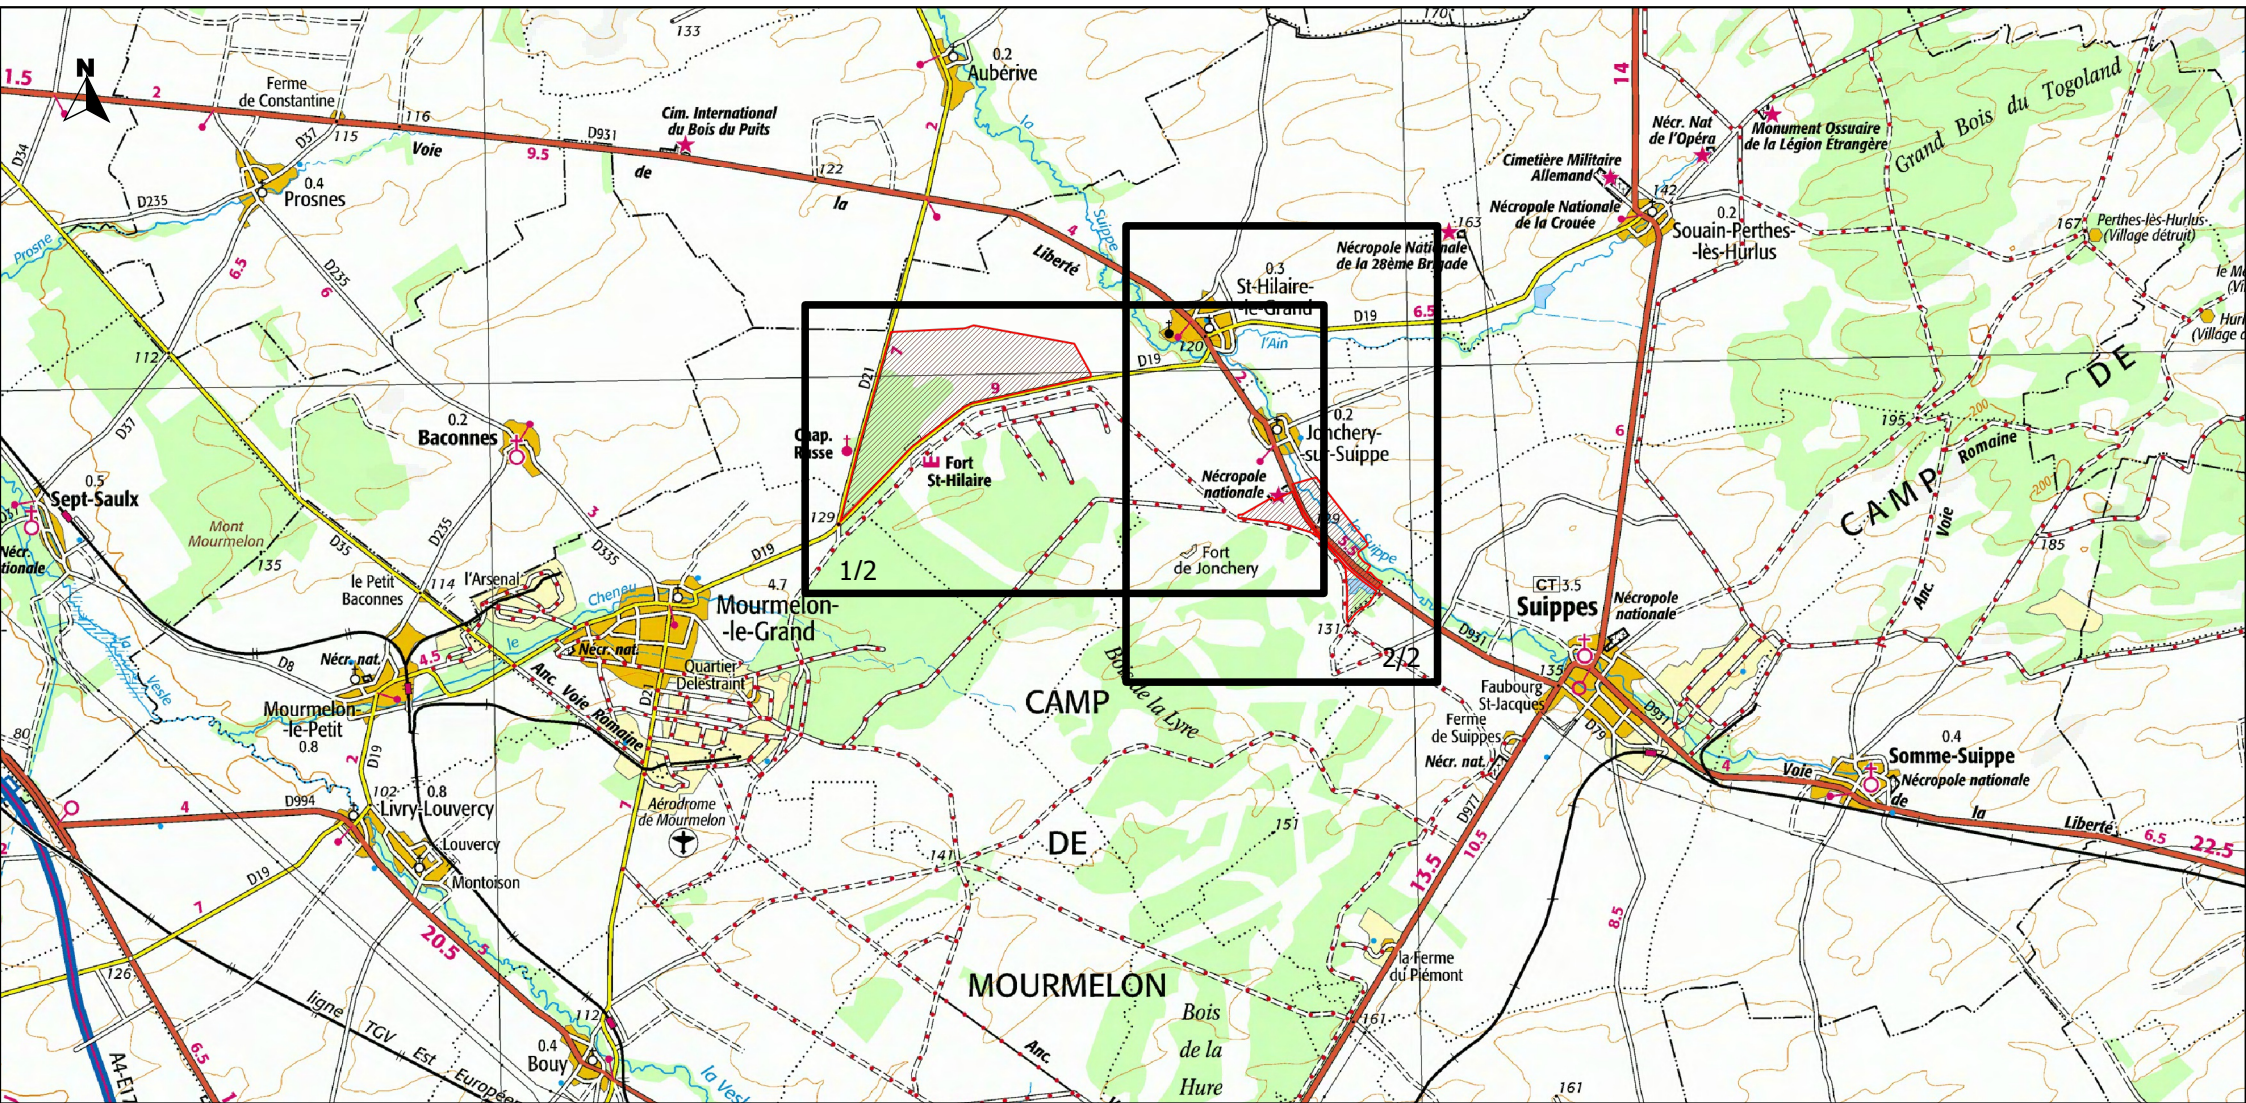

Site Natura 2000 "Savart du camp militaire de Mourmelon"
Zone spéciale de conservation FR2100258
(Marne)

Carte d'assemblage au 1/100 000 et 2 cartes au 1/25 000 annexées à l'arrêté de désignation du site Natura 2000
Signées le :

Légende

 Zone Spéciale de Conservation

Echelle 1/100 000

Fonds IGN Scan 100 IGN 2010

Données DREAL Champagne-Ardenne