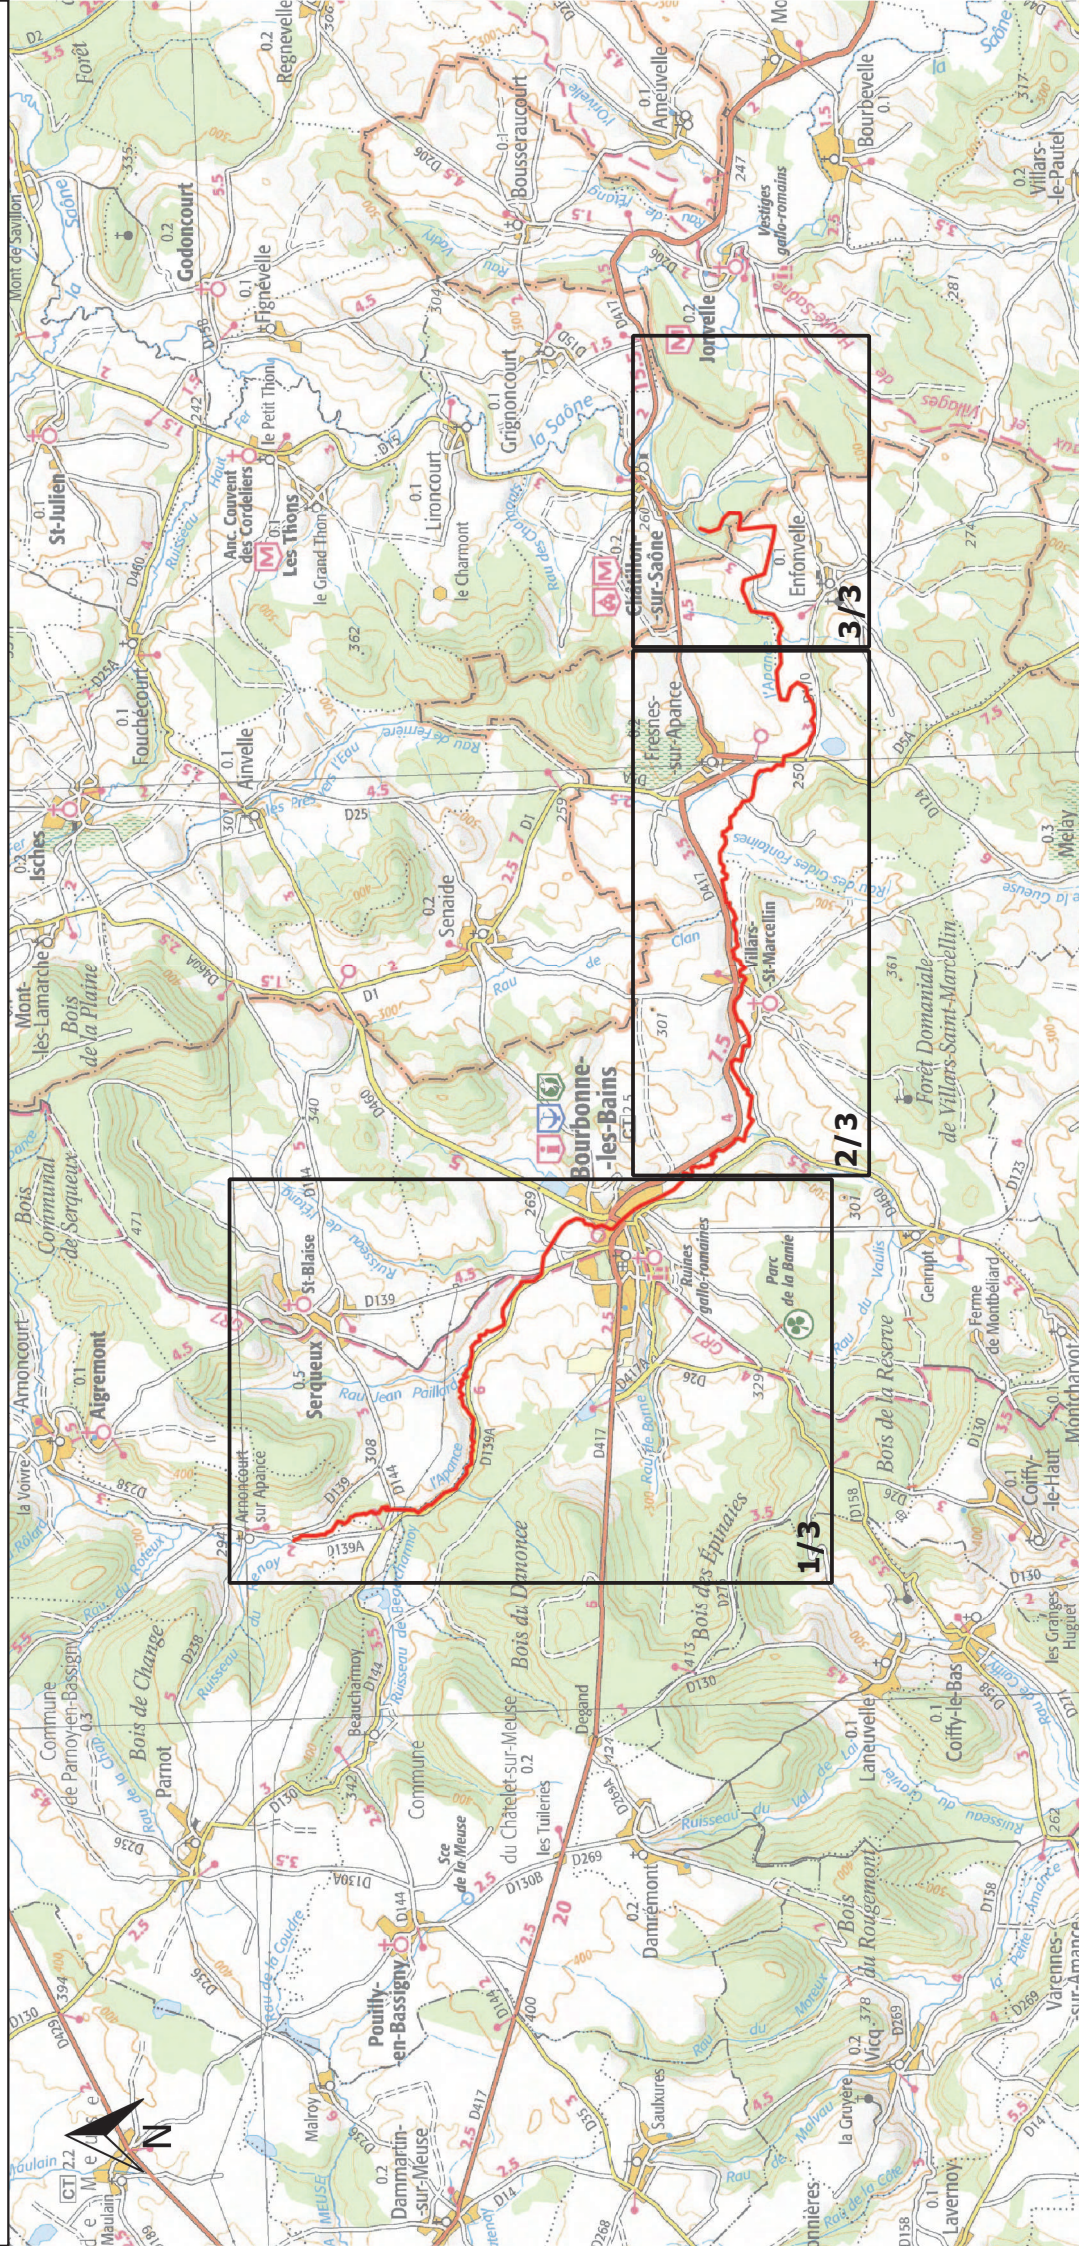

Site Natura 2000 "L'Apance"  
Zone spéciale de conservation FR2100620  
(Haute-Marne; Vosges)

Carte d'assemblage au 1/100 000 et 3 cartes au 1/25 000 annexées à l'arrêté de désignation du site Natura 2000  
signées le :

Site Natura 2000 "L'Apance"  
Zone spéciale de conservation FR2100620  
(Haute-Marne; Vosges)

Carte 1/3 au 1/25 000

Site Natura 2000 "L'Apance"  
Zone spéciale de conservation FR2100620  
(Haute-Marne; Vosges)

Carte 2/3 au 1/25 000

Zone Spéciale de Conservation

Echelle 1/25 000

Fond IGN Scan 25 2010

Données DREAL Champagne-Ardenne

0

0.5

1 km

Site Natura 2000 "L'Apance"  
Zone spéciale de conservation FR2100620  
(Haute-Marne; Vosges)

Carte 3/3 au 1/25 000

Zone Spéciale de Conservation

Echelle 1/25 000

Fond IGN Scan 25 2010

Données DREAL Champagne-Ardenne