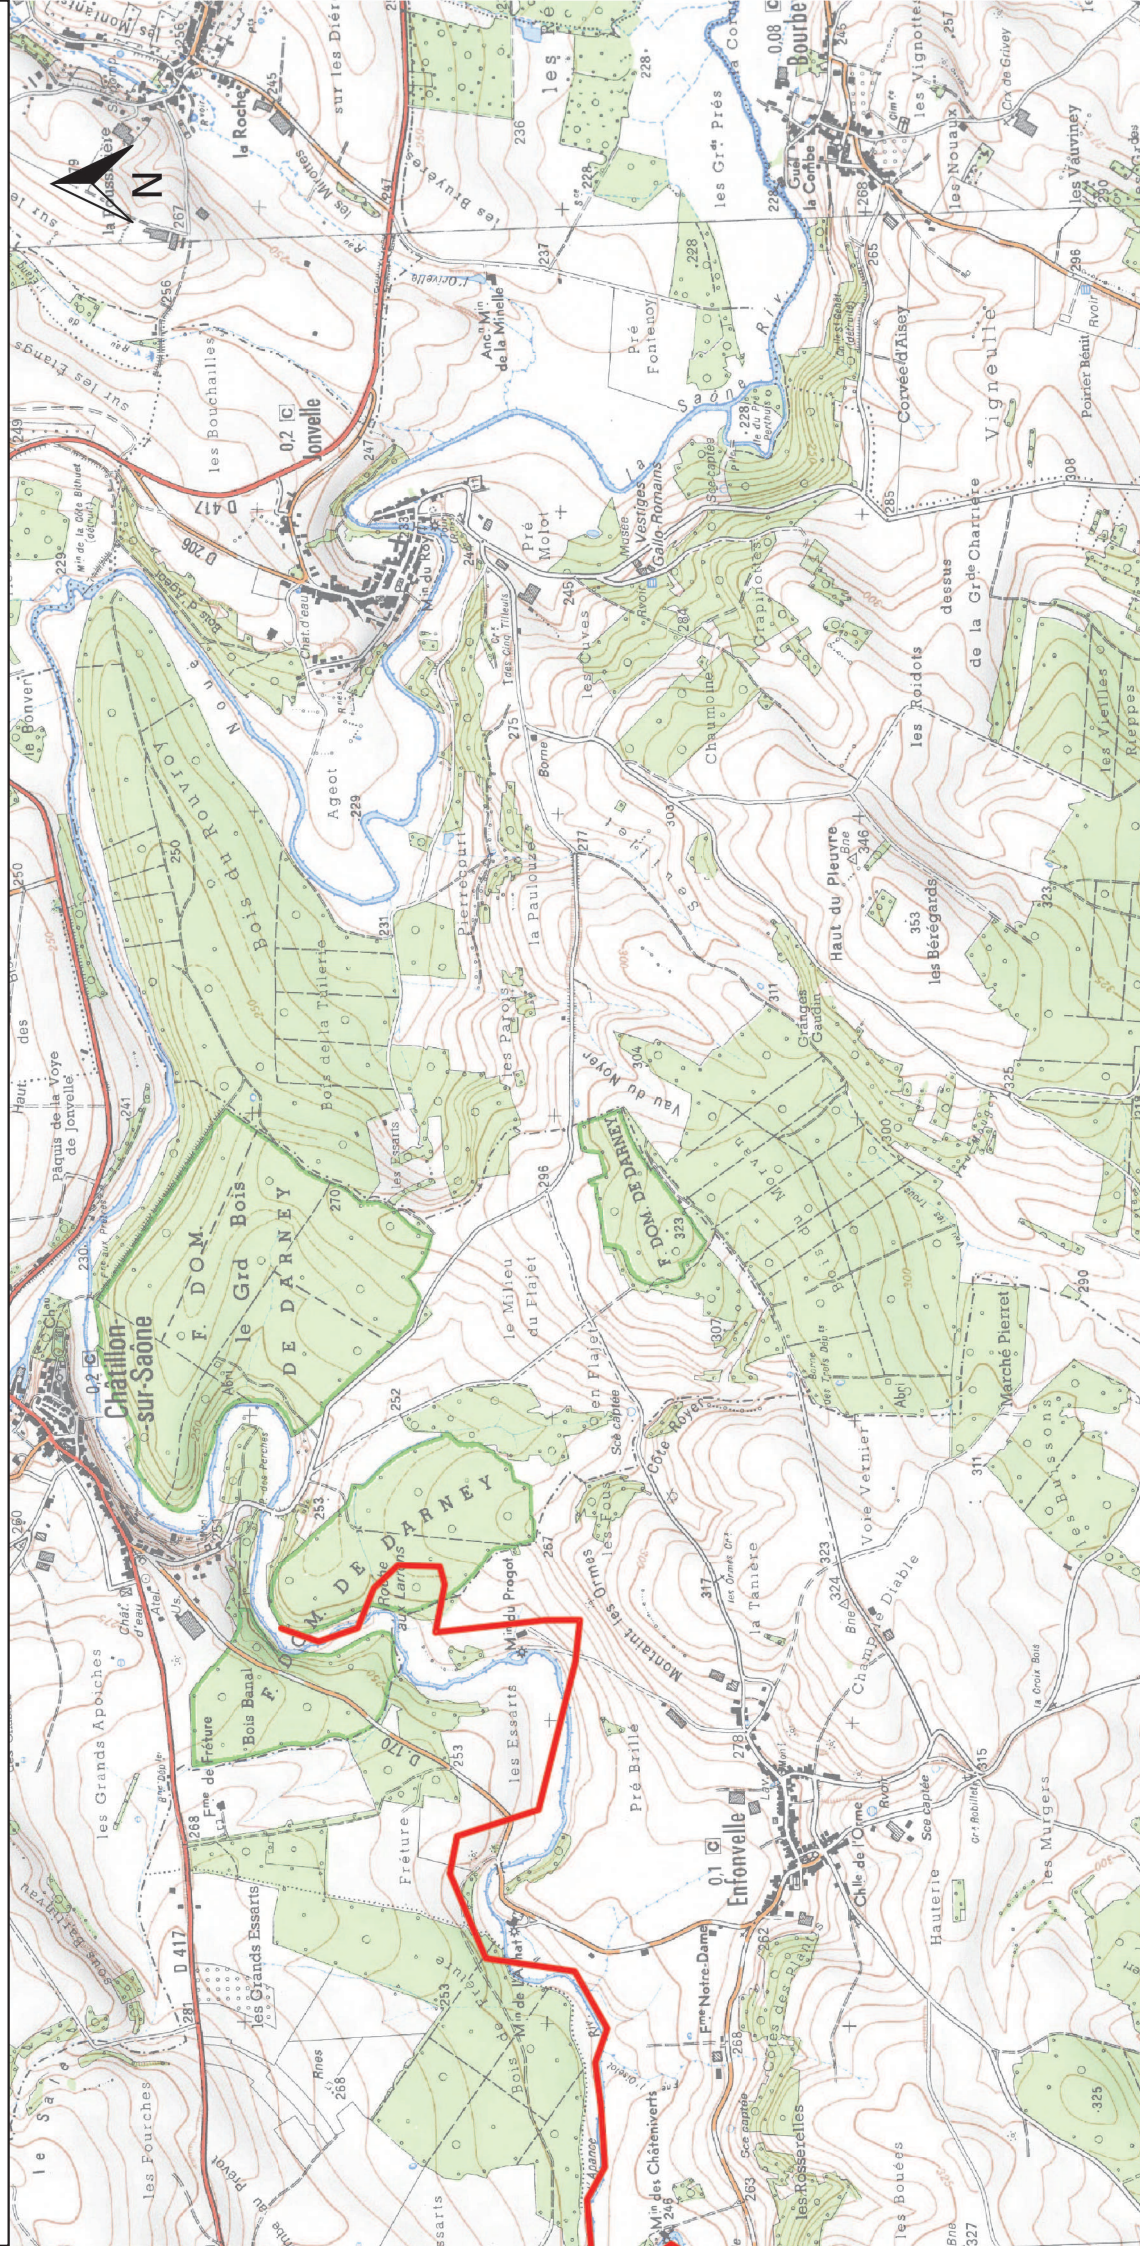

Site Natura 2000 "L'Apance"
Zone spéciale de conservation FR2100620
(Haute-Marne; Vosges)

Carte 3/3 au 1/25 000

Zone Spéciale de Conservation

Echelle 1/25 000

Fond IGN Scan 25 2010

Données DREAL Champagne-Ardenne