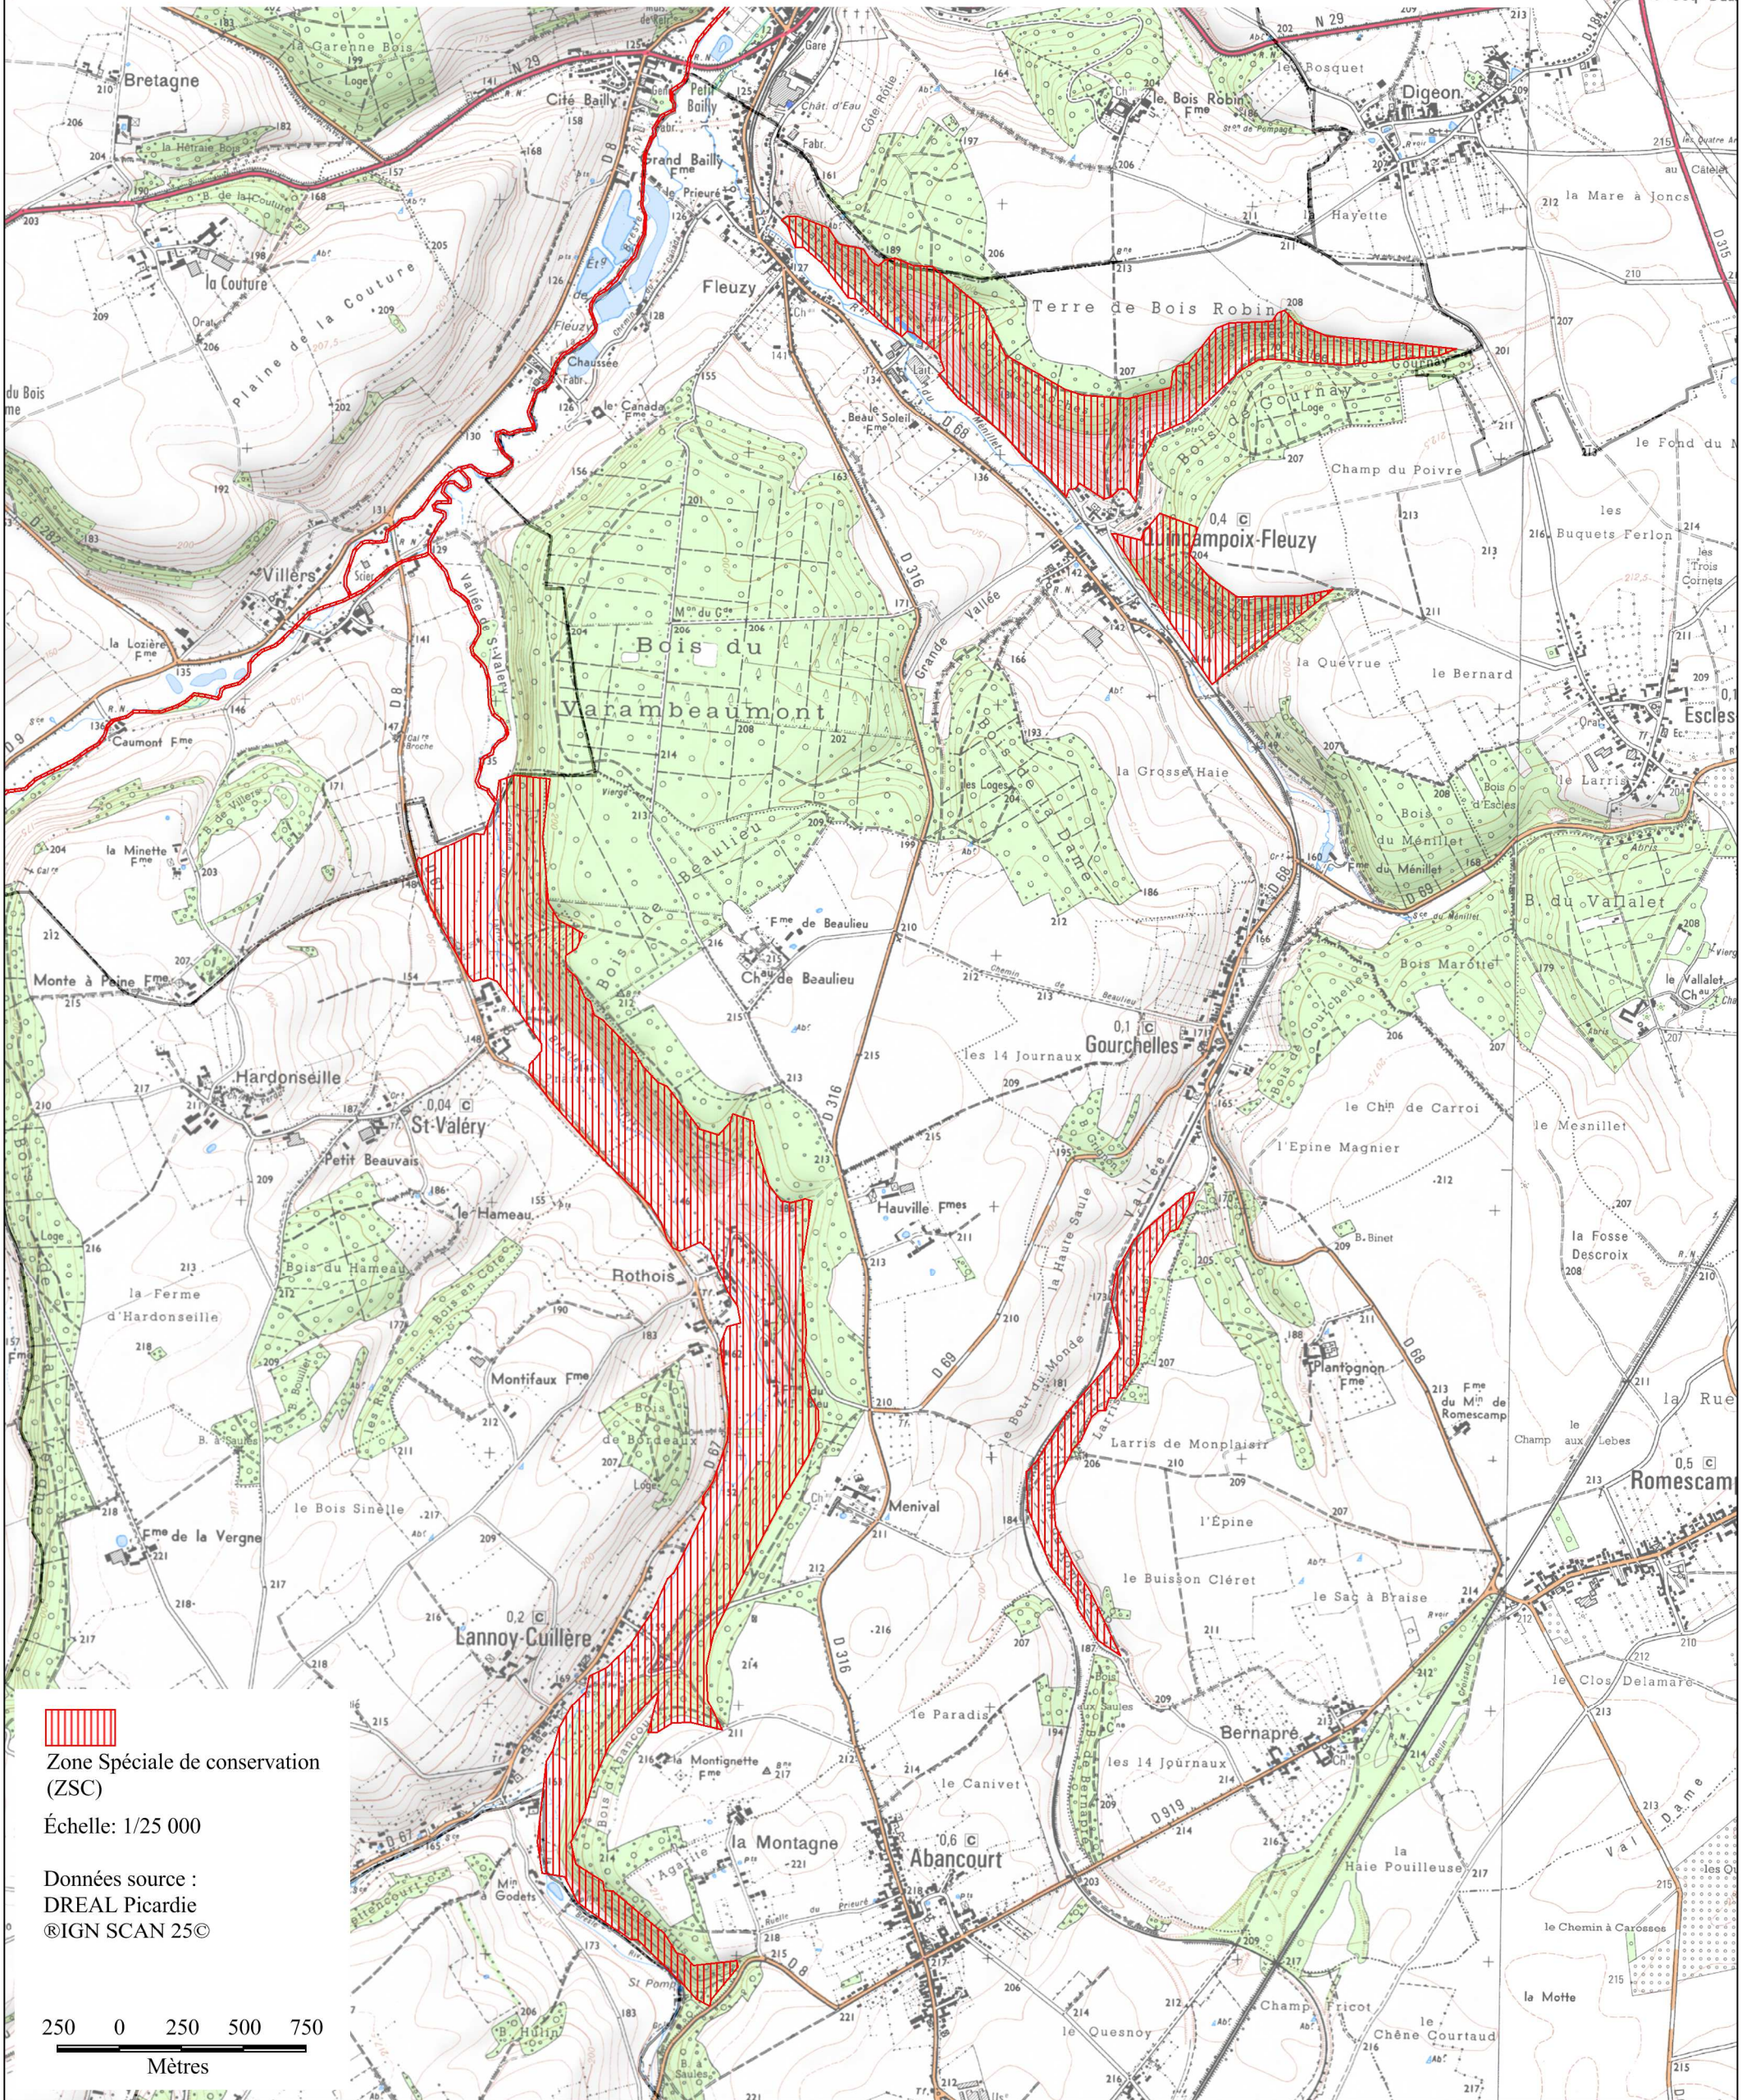

Ministère
de l'écologie,
du Développement
durable
et de l'énergie

Site Natura 2000 VALLEE DE LA BRESLE
FR 2200363 (Départements de la Somme et de l'Oise, région Picardie)

Carte n° 7/7 (fond de carte I.G.N. SCAN 25) annexée à l'arrêté de désignation de la ZSC

Signé le :

 Zone Spéciale de conservation (ZSC)

Échelle: 1/25 000

Données source :
DREAL Picardie
©IGN SCAN 25©