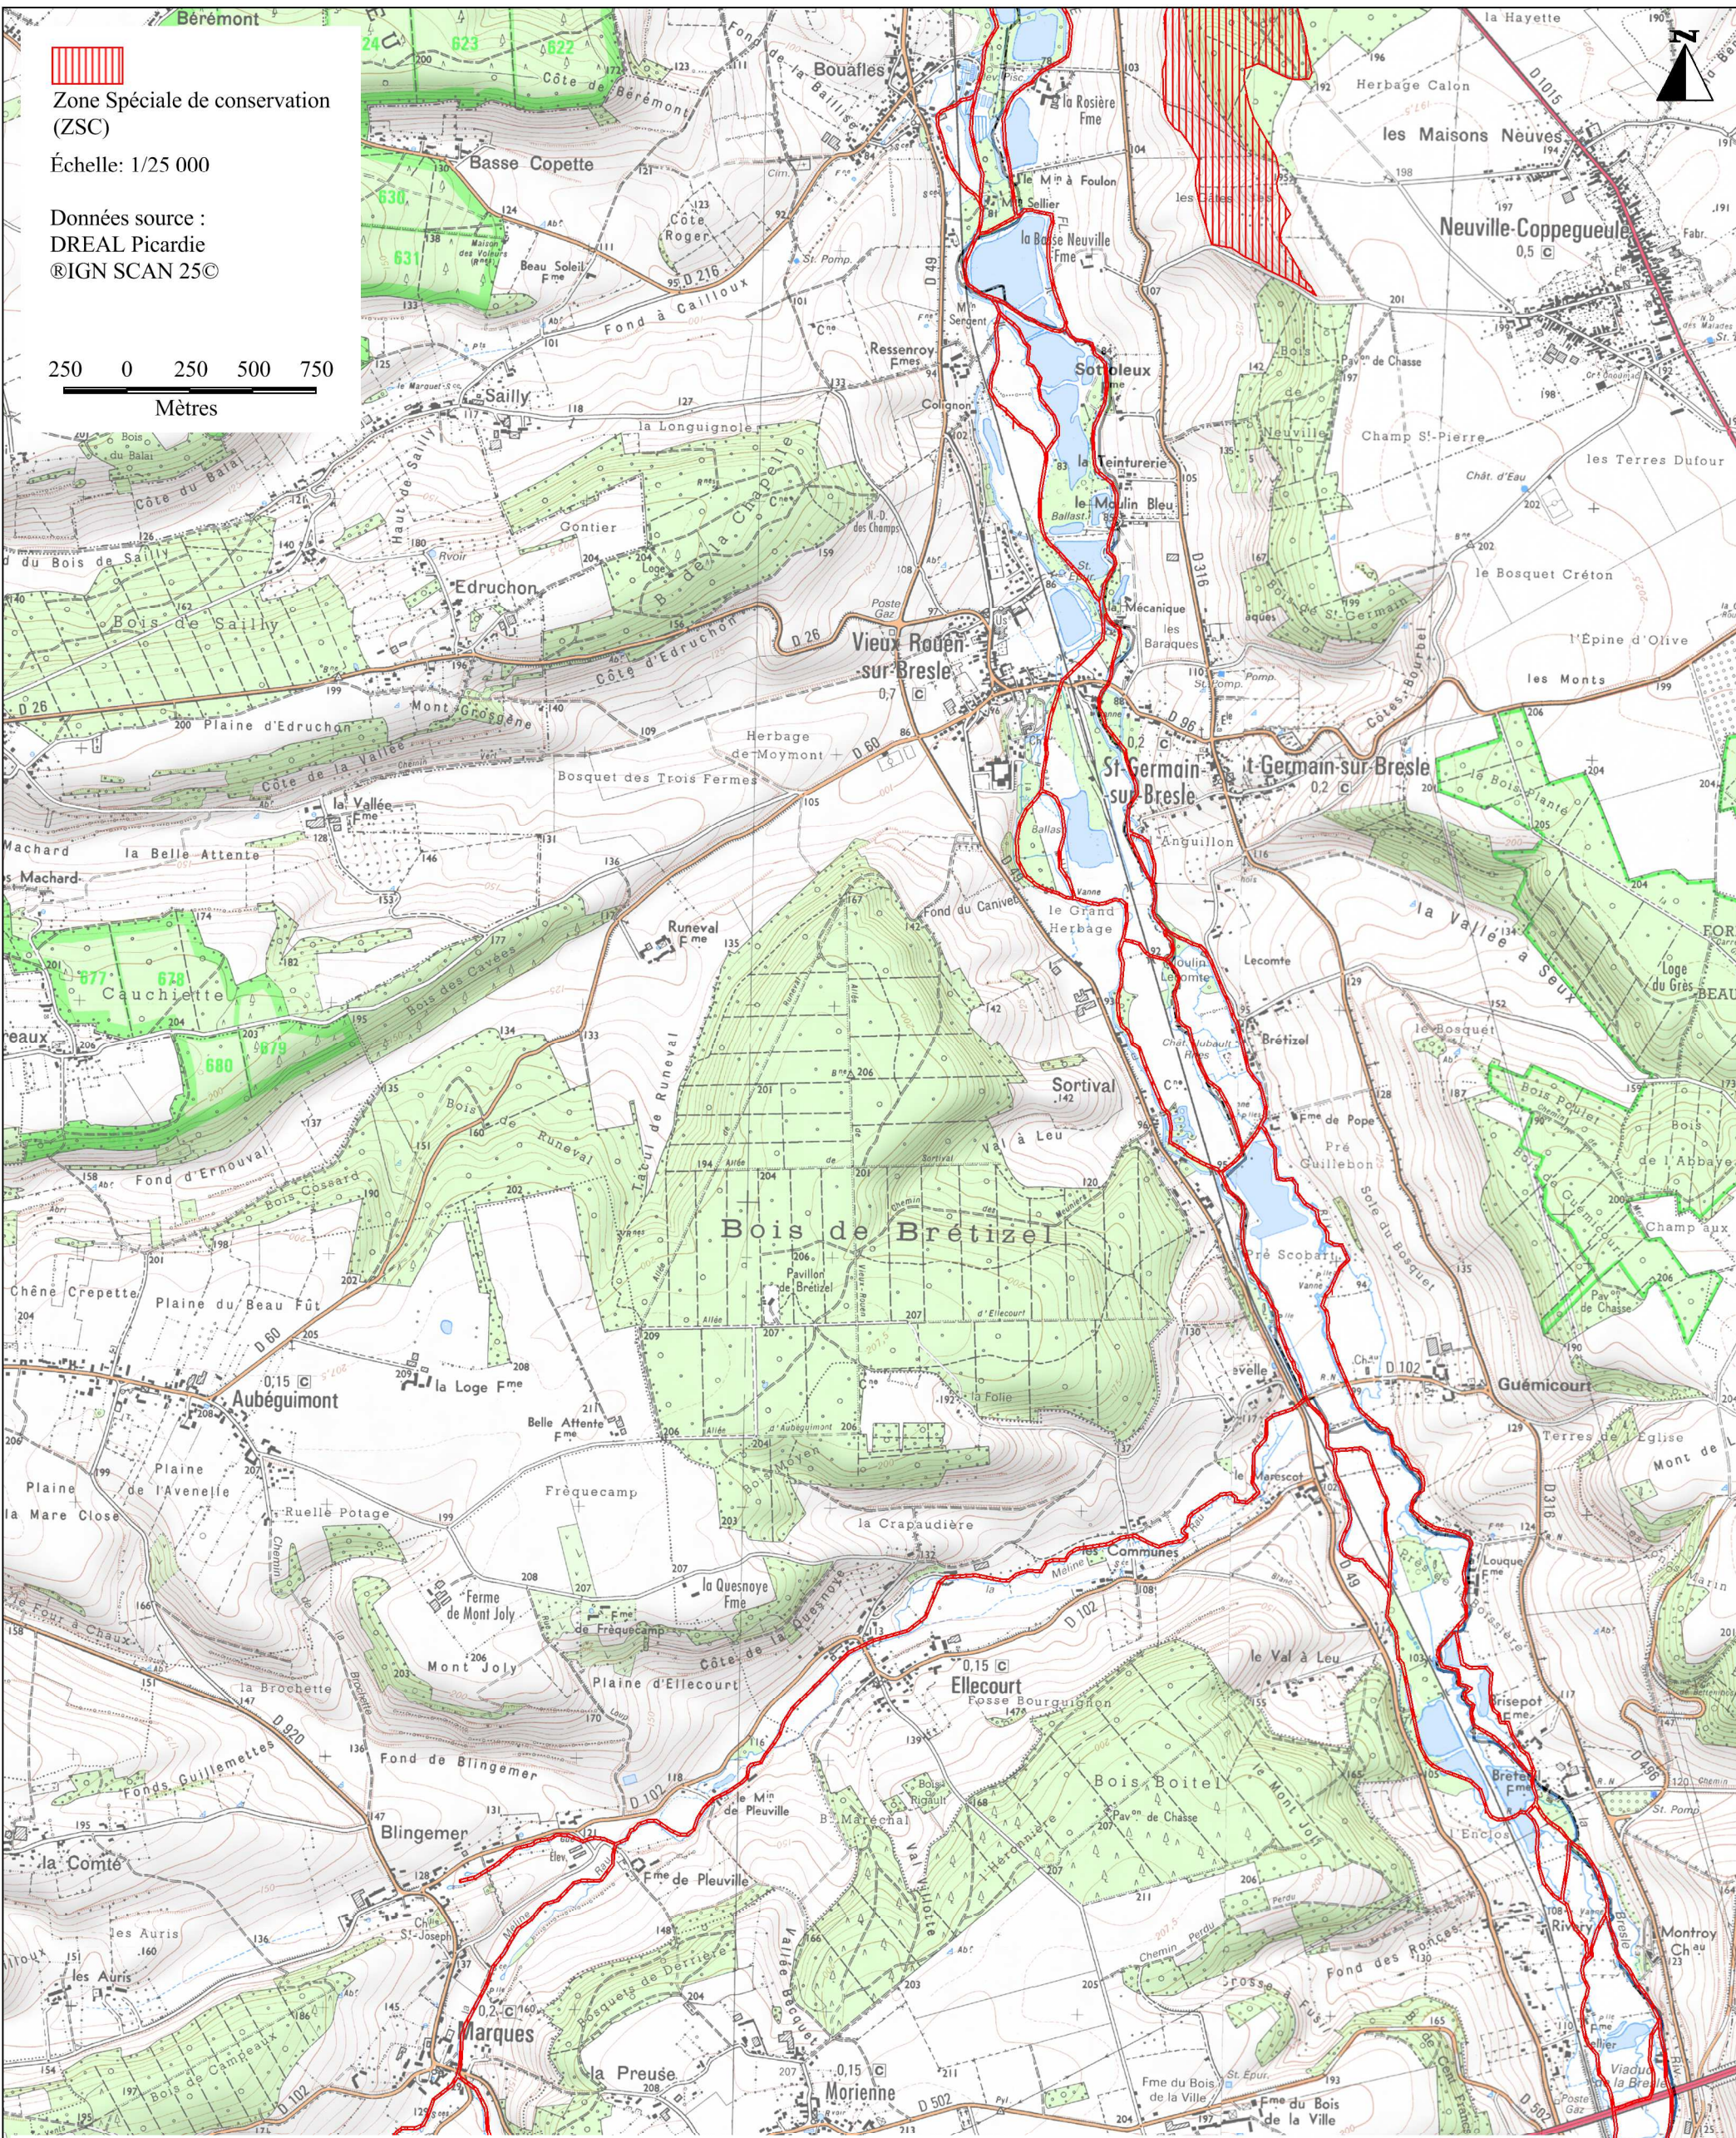


 Zone Spéciale de conservation (ZSC)

Échelle: 1/25 000

Données source :  
DREAL Picardie  
©IGN SCAN 25©

250 0 250 500 750  
Mètres

Site Natura 2000 VALLEE DE LA BRESLE  
FR 2200363 (Départements de la Somme et de l'Oise, région Picardie)

Carte n° 6/7 (fond de carte I.G.N. SCAN 25) annexée à l'arrêté de désignation de la ZSC

Signé le :