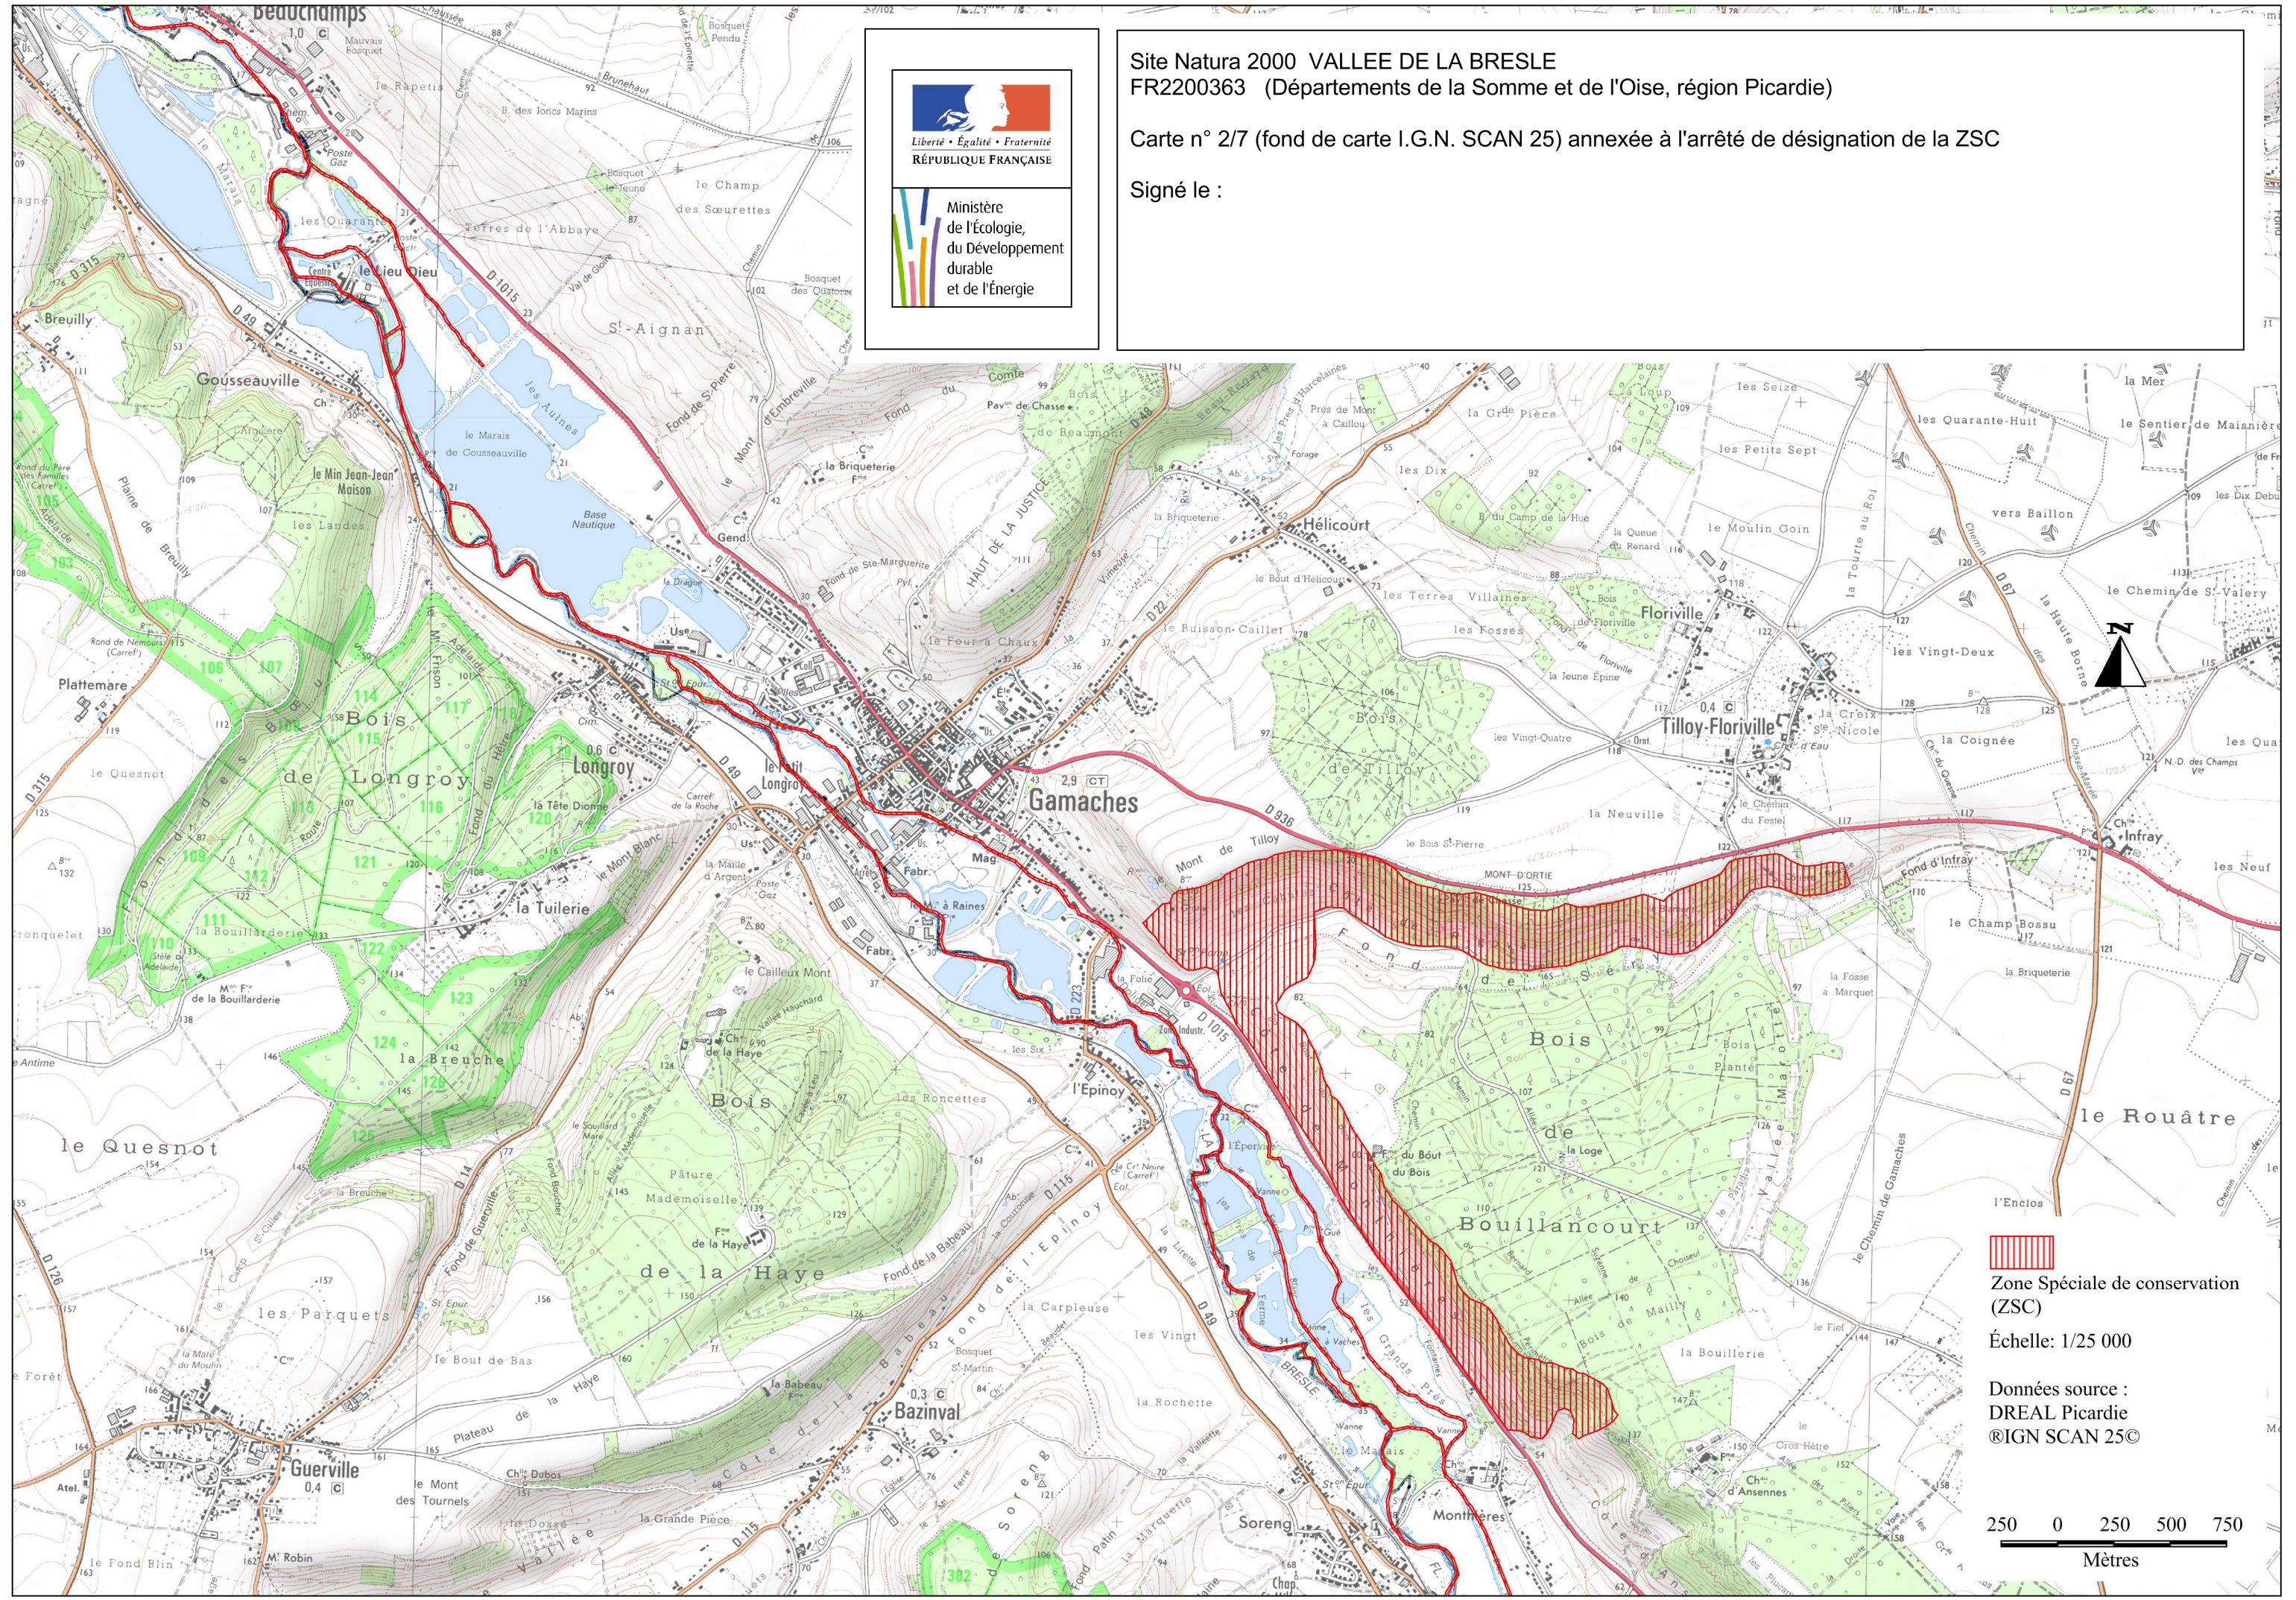

Site Natura 2000 VALLEE DE LA BRESLE
FR2200363 (Départements de la Somme et de l'Oise, région Picardie)

Carte n° 2/7 (fond de carte I.G.N. SCAN 25) annexée à l'arrêté de désignation de la ZSC

Signé le :

 Zone Spéciale de conservation (ZSC)

Échelle: 1/25 000

Données source :
DREAL Picardie
IGN SCAN 25©

250 0 250 500 750
Mètres