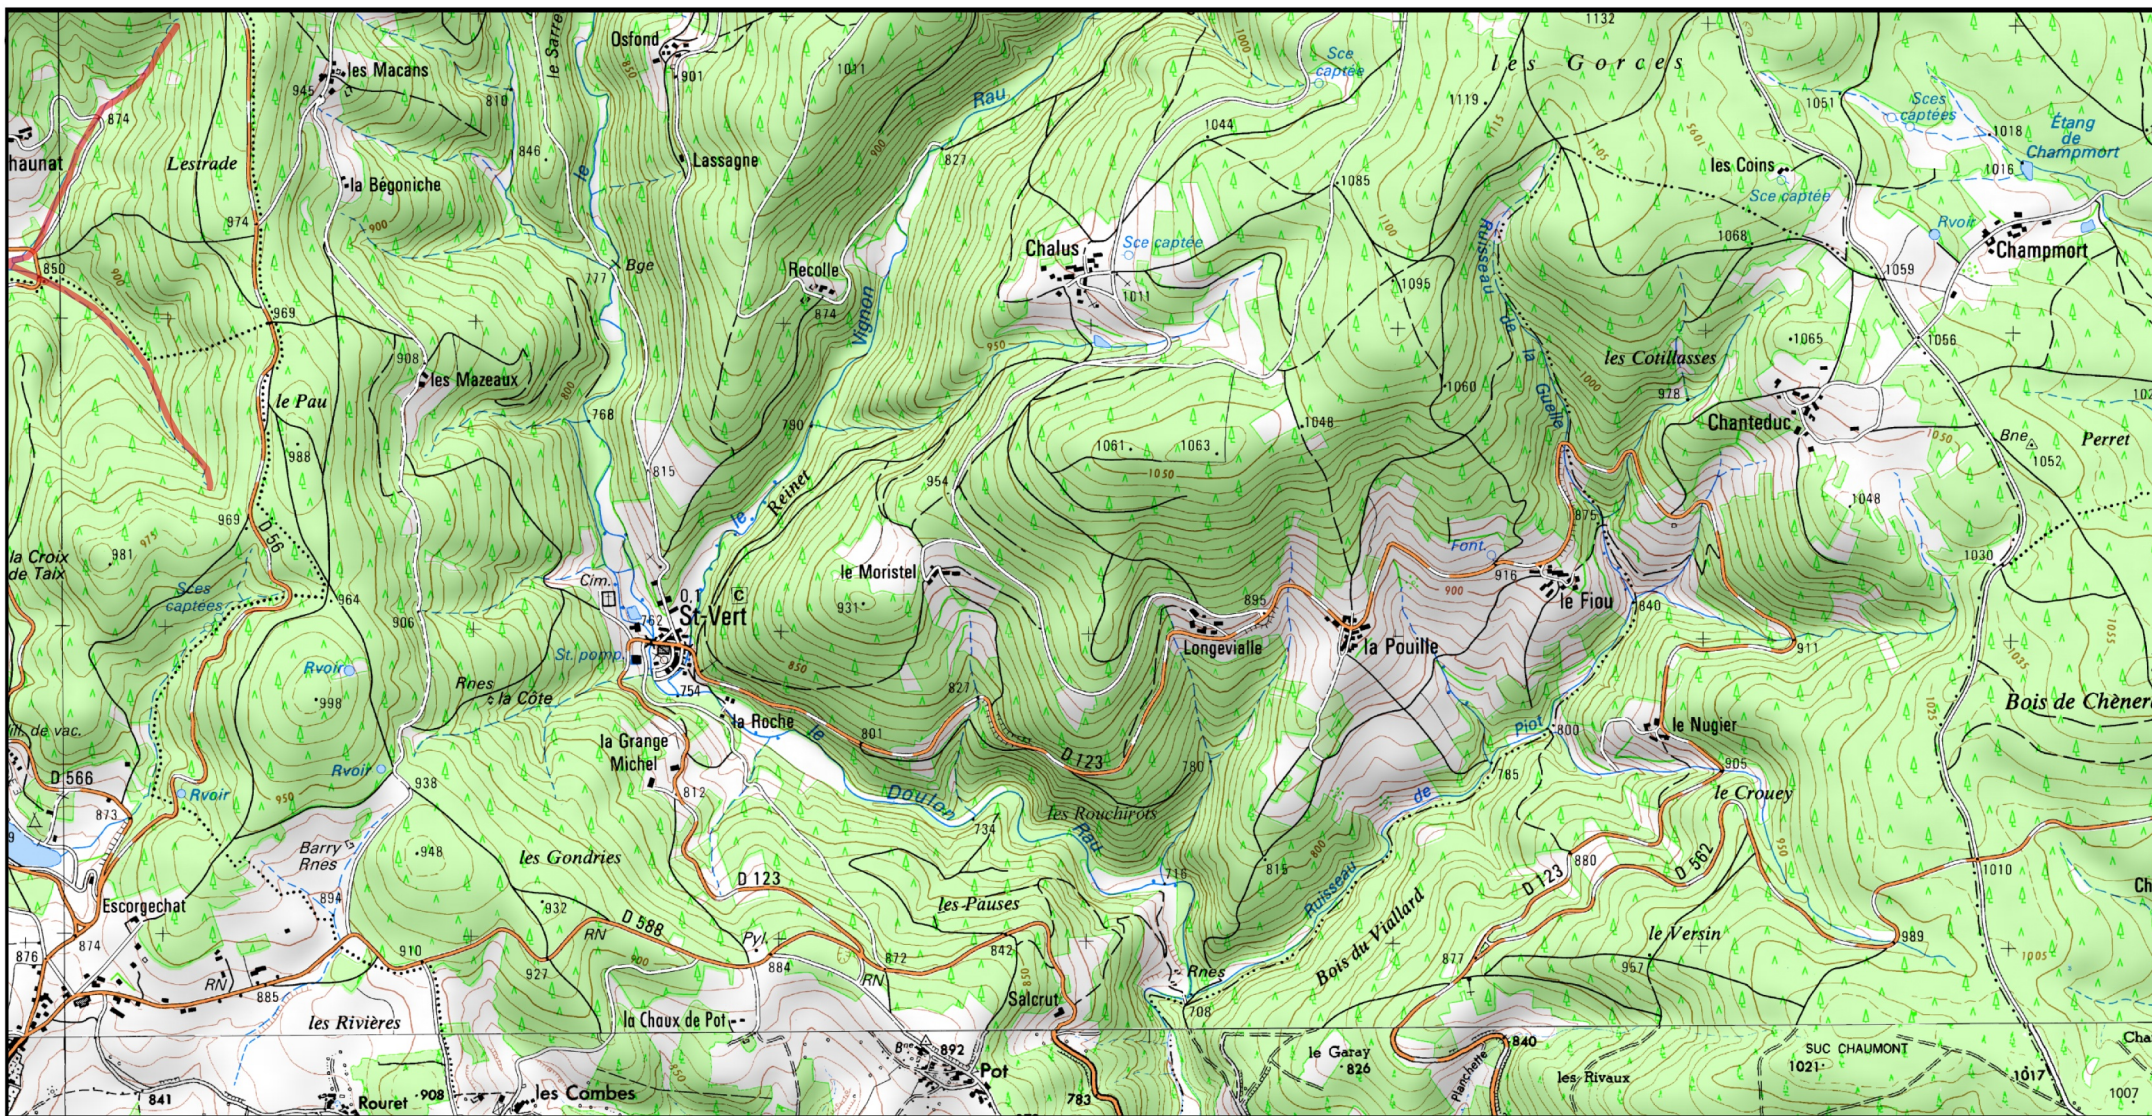

Site Natura 2000 : "RIVIÈRES À ÉCREVISSES À PATTES BLANCHES" - FR8301096
Départements Haute-Loire, Puy-De-Dome, Région Auvergne-Rhône-Alpes

Carte 14/14 au 1/25 000ème annexée à l'arrêté de désignation de la zone spéciale de conservation (ZSC)

14/14

 Zone Spéciale de Conservation (ZSC)

1/25 000 ème

Fond : Scan 25 IGN © - Données DREAL Auvergne-Rhône-Alpes 2018

Auteur : DREAL Auvergne-Rhône-Alpes 27-04-2018