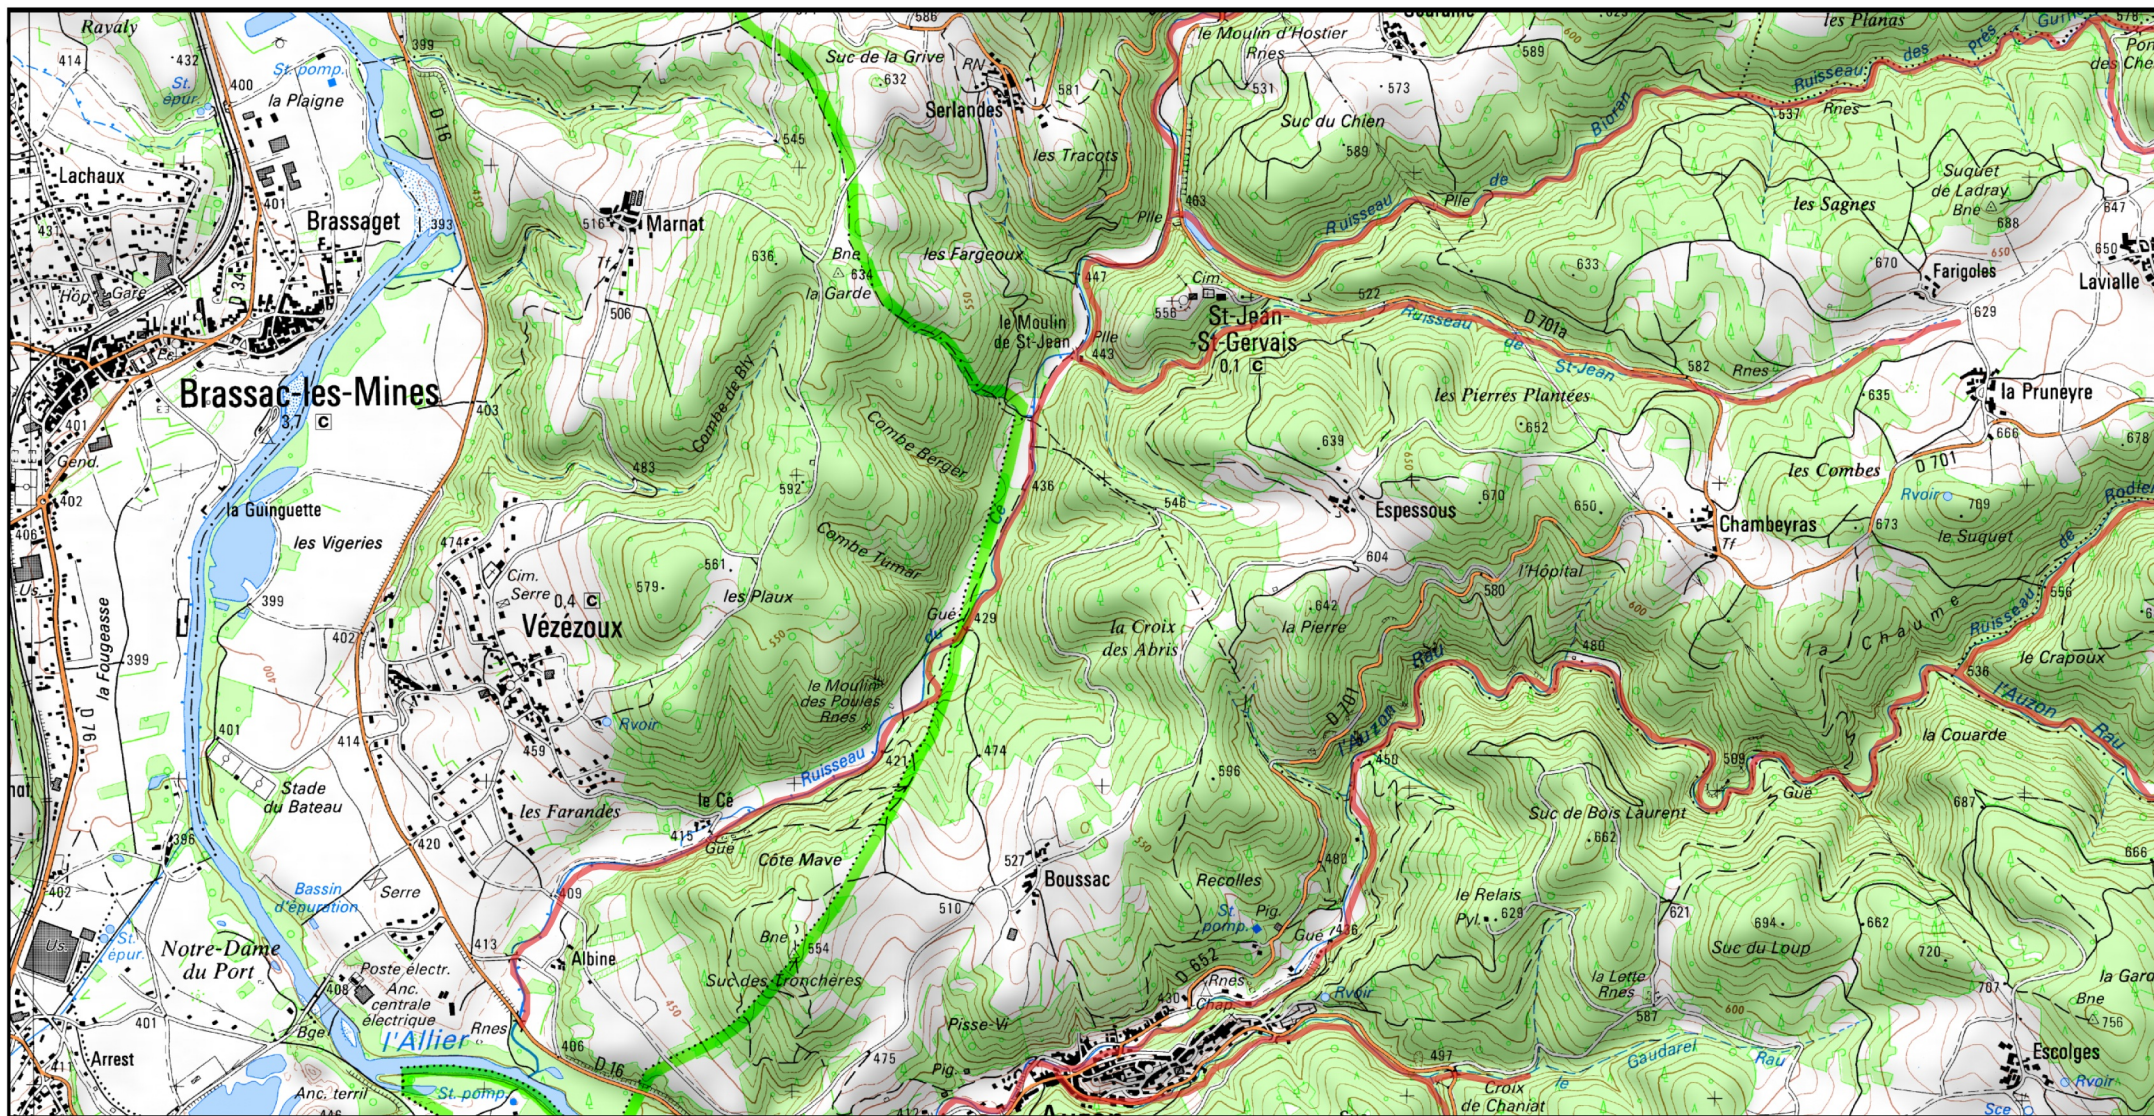

Site Natura 2000 : "RIVIÈRES À ÉCREVISSES À PATTES BLANCHES" - FR8301096
Départements Haute-Loire, Puy-De-Dome, Région Auvergne-Rhône-Alpes

Carte 8/14 au 1/25 000ème annexée à l'arrêté de désignation de la zone spéciale de conservation (ZSC)

Zone Spéciale de Conservation (ZSC)

1/25 000 ème

 Zone Spéciale de Conservation (ZSC)

1/25 000 ème

Site Natura 2000 : "RIVIÈRES À ÉCREVISSES À PATTES BLANCHES" - FR8301096
Départements Haute-Loire, Puy-De-Dome, Région Auvergne-Rhône-Alpes

Carte 11/14 au 1/25 000ème annexée à l'arrêté de désignation de la zone spéciale de conservation (ZSC)

MINISTÈRE
DE LA TRANSITION
ÉCOLOGIQUE
ET SOLIDAIRE

11/14

 Zone Spéciale de Conservation (ZSC)

0 0,5 1 km

1/25 000 ème

Fond : Scan 25 IGN © - Données DREAL Auvergne-Rhône-Alpes 2018

Auteur : DREAL Auvergne-Rhône-Alpes 27-04-2018

Site Natura 2000 : "RIVIÈRES À ÉCREVISSES À PATTES BLANCHES" - FR8301096
Départements Haute-Loire, Puy-De-Dome, Région Auvergne-Rhône-Alpes