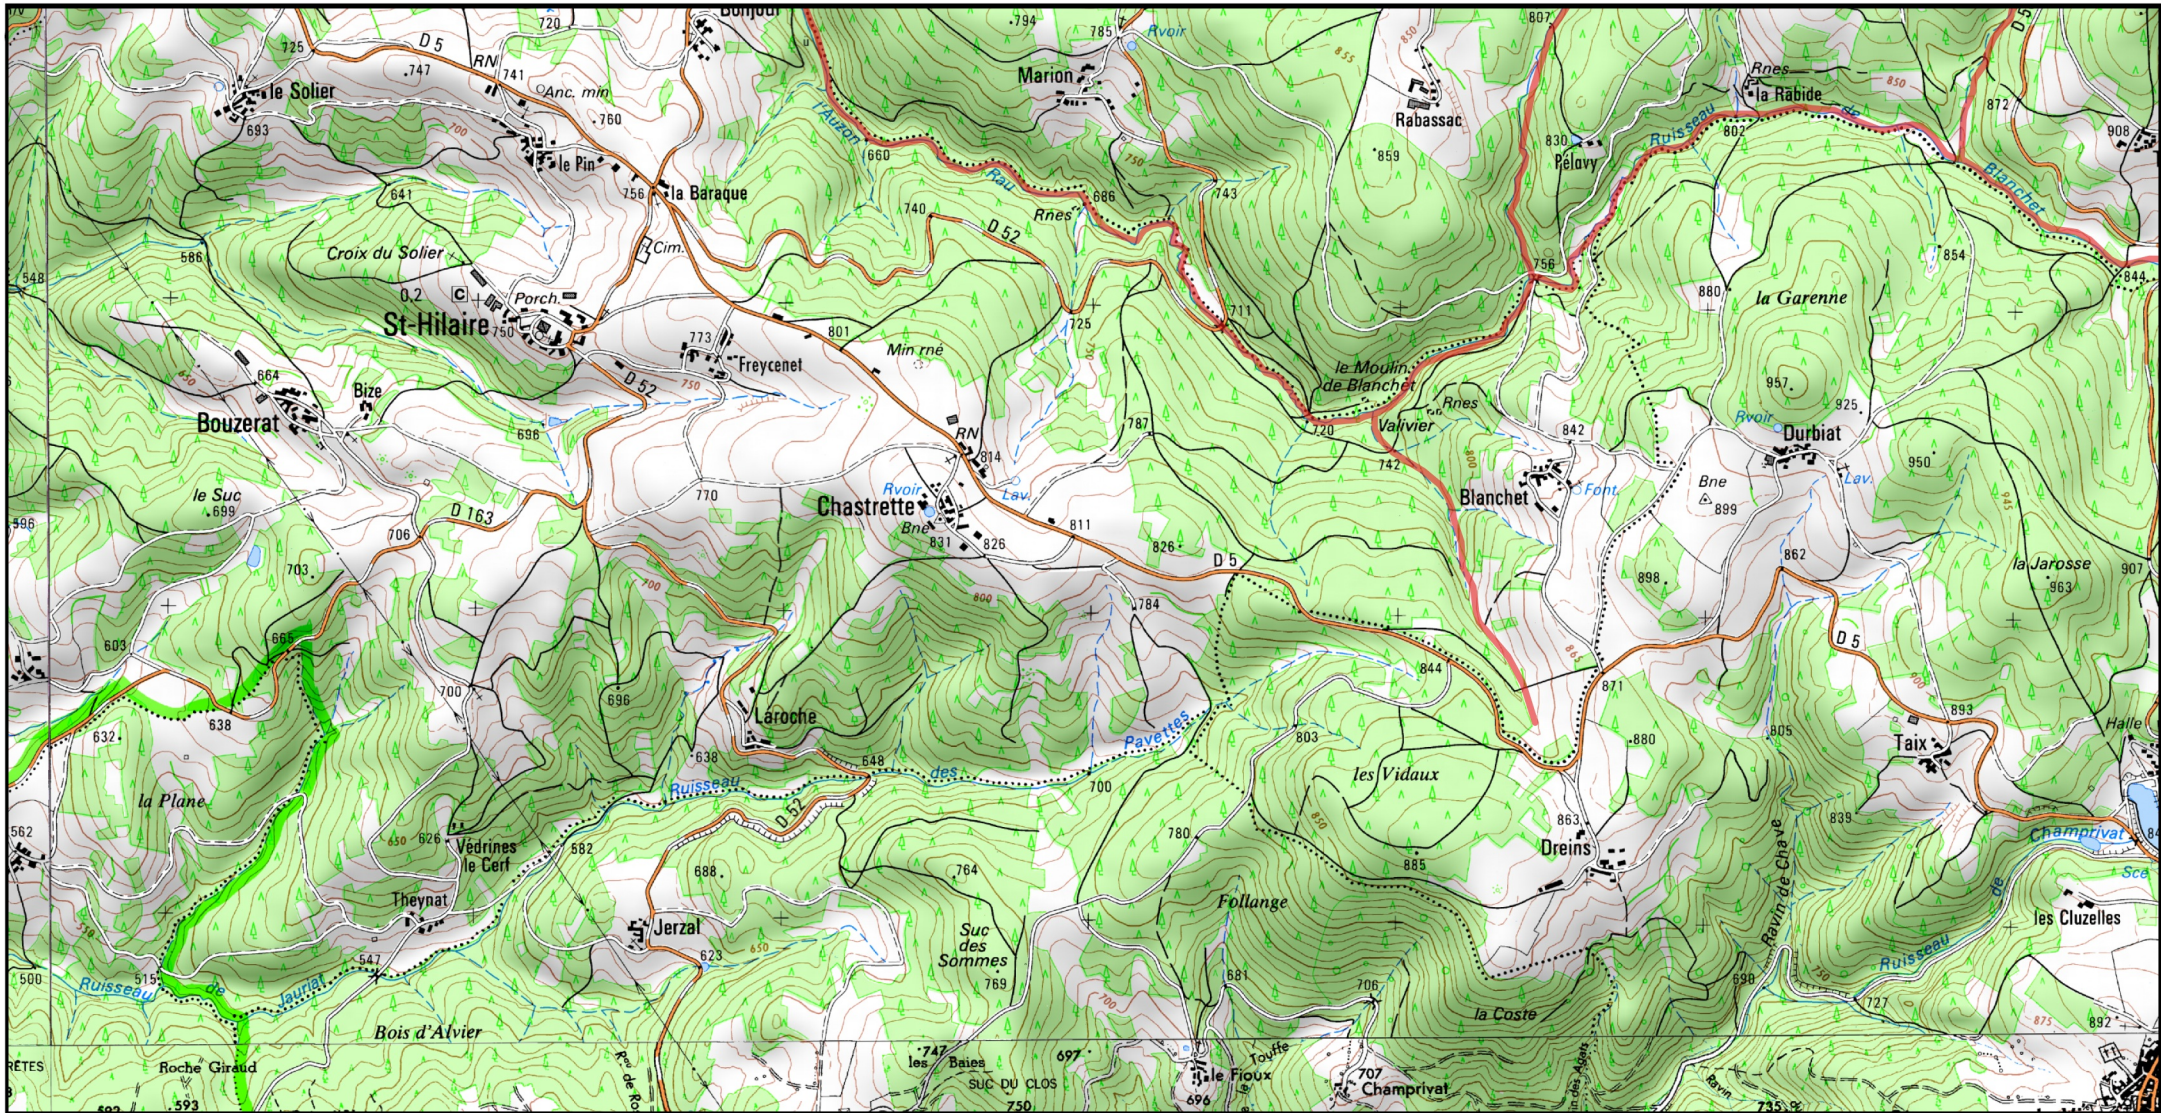

Site Natura 2000 : "RIVIÈRES À ÉCREVISSES À PATTES BLANCHES" - FR8301096
Départements Haute-Loire, Puy-De-Dome, Région Auvergne-Rhône-Alpes

Carte 13/14 au 1/25 000ème annexée à l'arrêté de désignation de la zone spéciale de conservation (ZSC)

13/14

Zone Spéciale de Conservation (ZSC)

0 0,5 1 km

1/25 000 ème

Fond : Scan 25 IGN © - Données DREAL Auvergne-Rhône-Alpes 2018

Auteur : DREAL Auvergne-Rhône-Alpes 27-04-2018