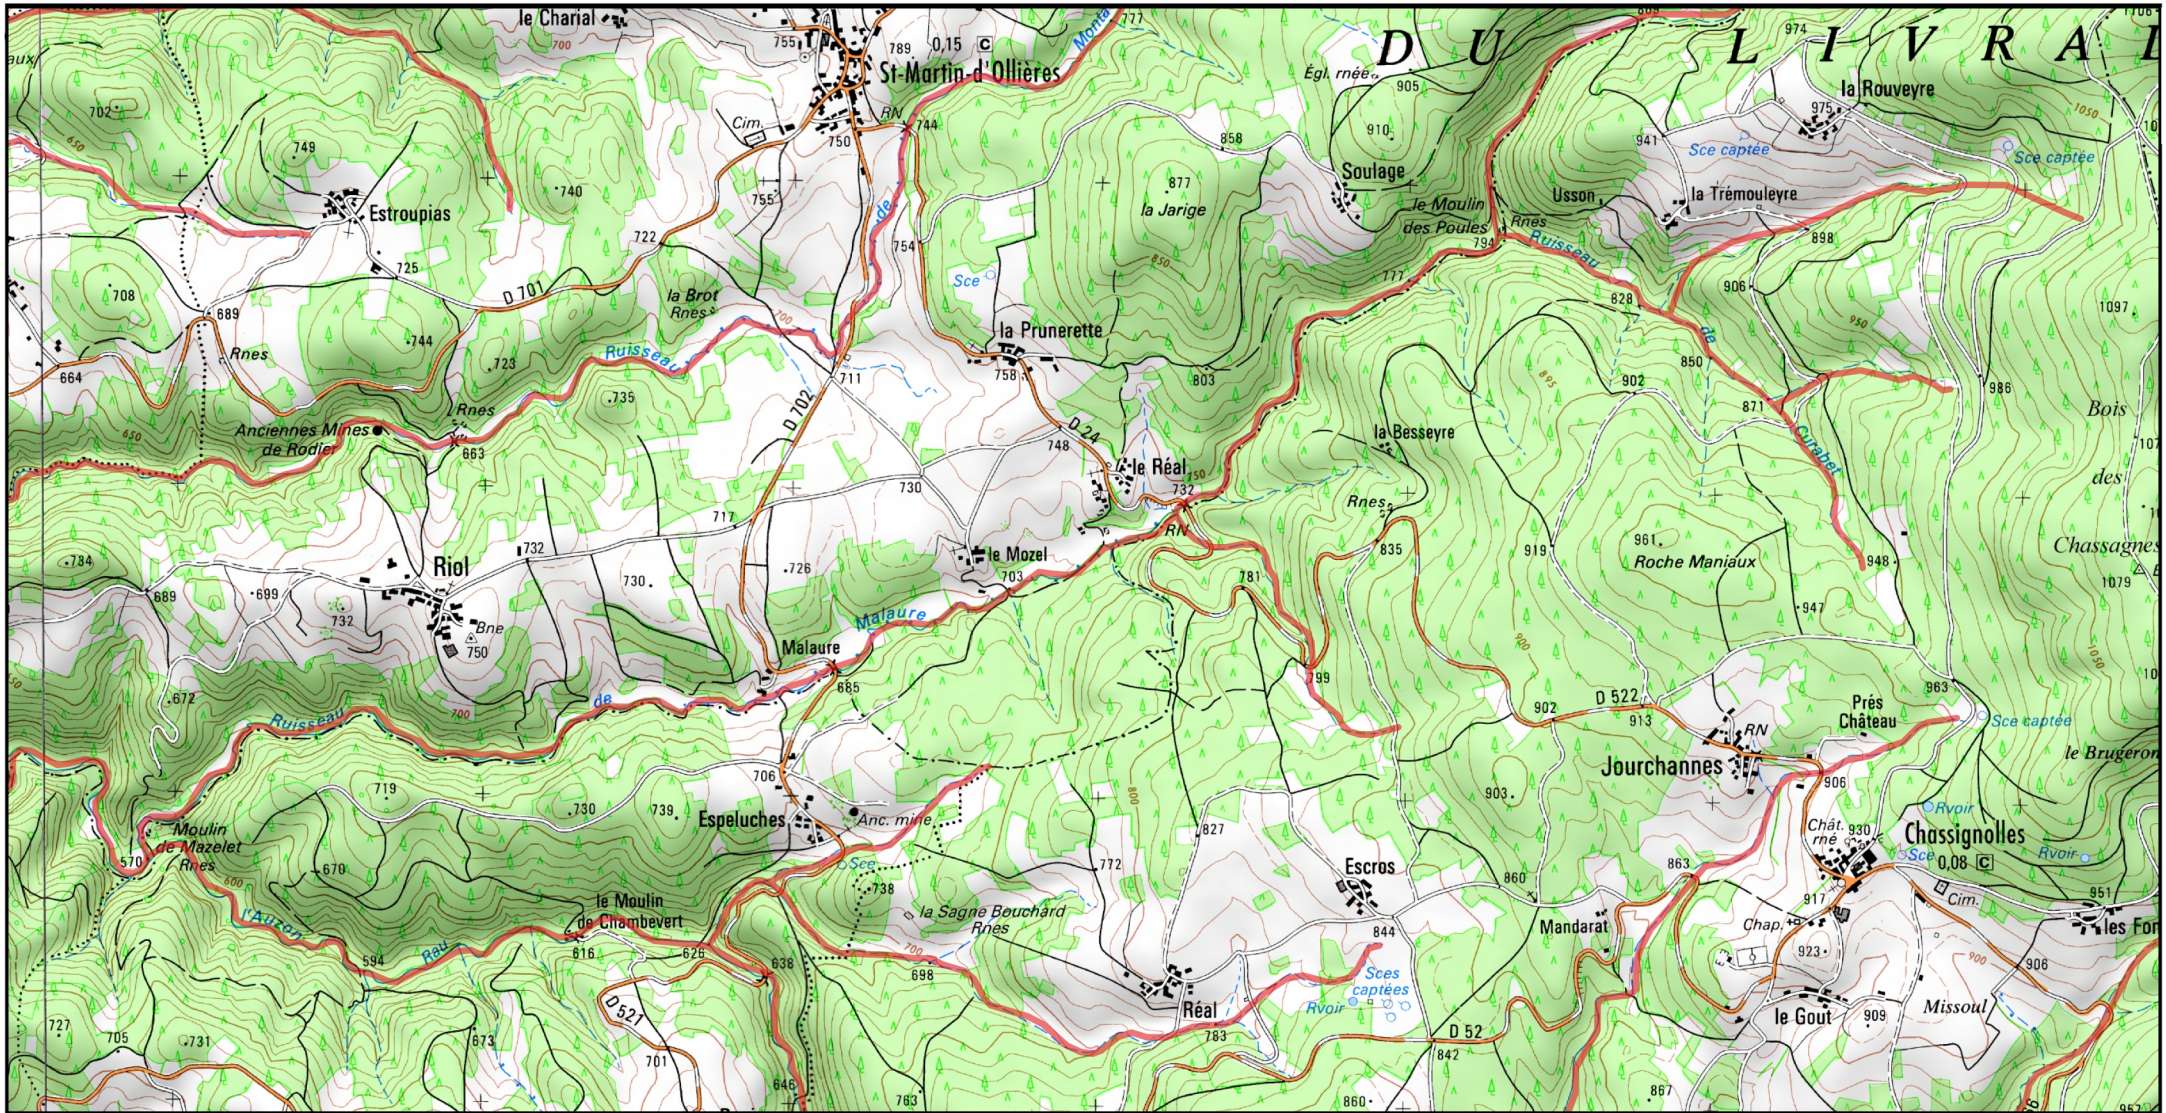

Site Natura 2000 : "RIVIÈRES À ÉCREVISSES À PATTES BLANCHES" - FR8301096
Départements Haute-Loire, Puy-De-Dome, Région Auvergne-Rhône-Alpes

Carte 8/14 au 1/25 000ème annexée à l'arrêté de désignation de la zone spéciale de conservation (ZSC)

Zone Spéciale de Conservation (ZSC)

1/25 000 ème

 Zone Spéciale de Conservation (ZSC)

1/25 000 ème

Site Natura 2000 : "RIVIÈRES À ÉCREVISSES À PATTES BLANCHES" - FR8301096
Départements Haute-Loire, Puy-De-Dome, Région Auvergne-Rhône-Alpes

1/25 000 ème

Fond : Scan 25 IGN © - Données DREAL Auvergne-Rhône-Alpes 2018

Auteur : DREAL Auvergne-Rhône-Alpes 27-04-2018

Site Natura 2000 : "RIVIÈRES À ÉCREVISSES À PATTES BLANCHES" - FR8301096
Départements Haute-Loire, Puy-De-Dome, Région Auvergne-Rhône-Alpes