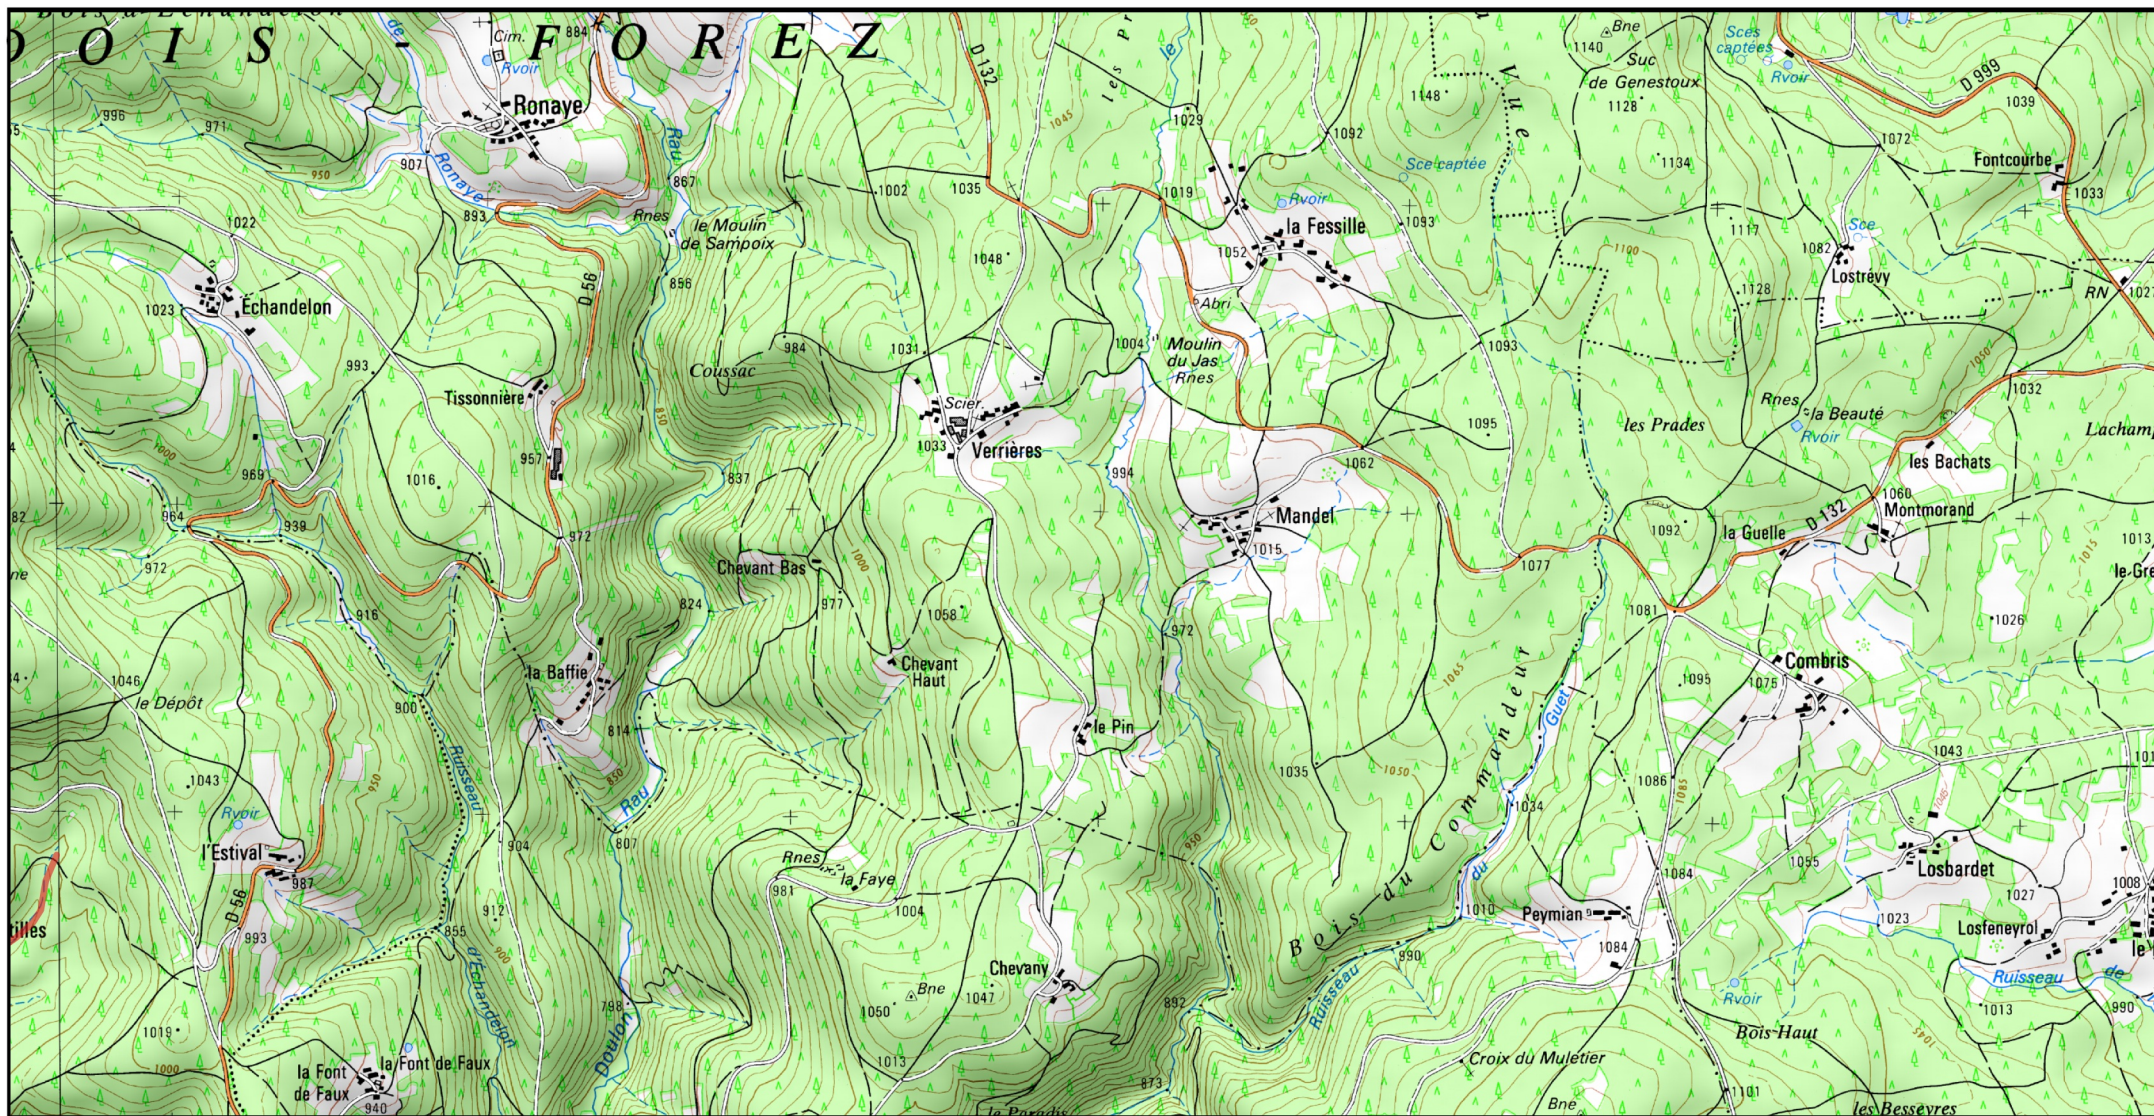

Site Natura 2000 : "RIVIÈRES À ÉCREVISSES À PATTES BLANCHES" - FR8301096
Départements Haute-Loire, Puy-De-Dome, Région Auvergne-Rhône-Alpes

Carte 11/14 au 1/25 000ème annexée à l'arrêté de désignation de la zone spéciale de conservation (ZSC)

MINISTÈRE
DE LA TRANSITION
ÉCOLOGIQUE
ET SOLIDAIRE

11/14

Zone Spéciale de Conservation (ZSC)

0 0,5 1 km

1/25 000 ème

Fond : Scan 25 IGN © - Données DREAL Auvergne-Rhône-Alpes 2018

Auteur : DREAL Auvergne-Rhône-Alpes 27-04-2018