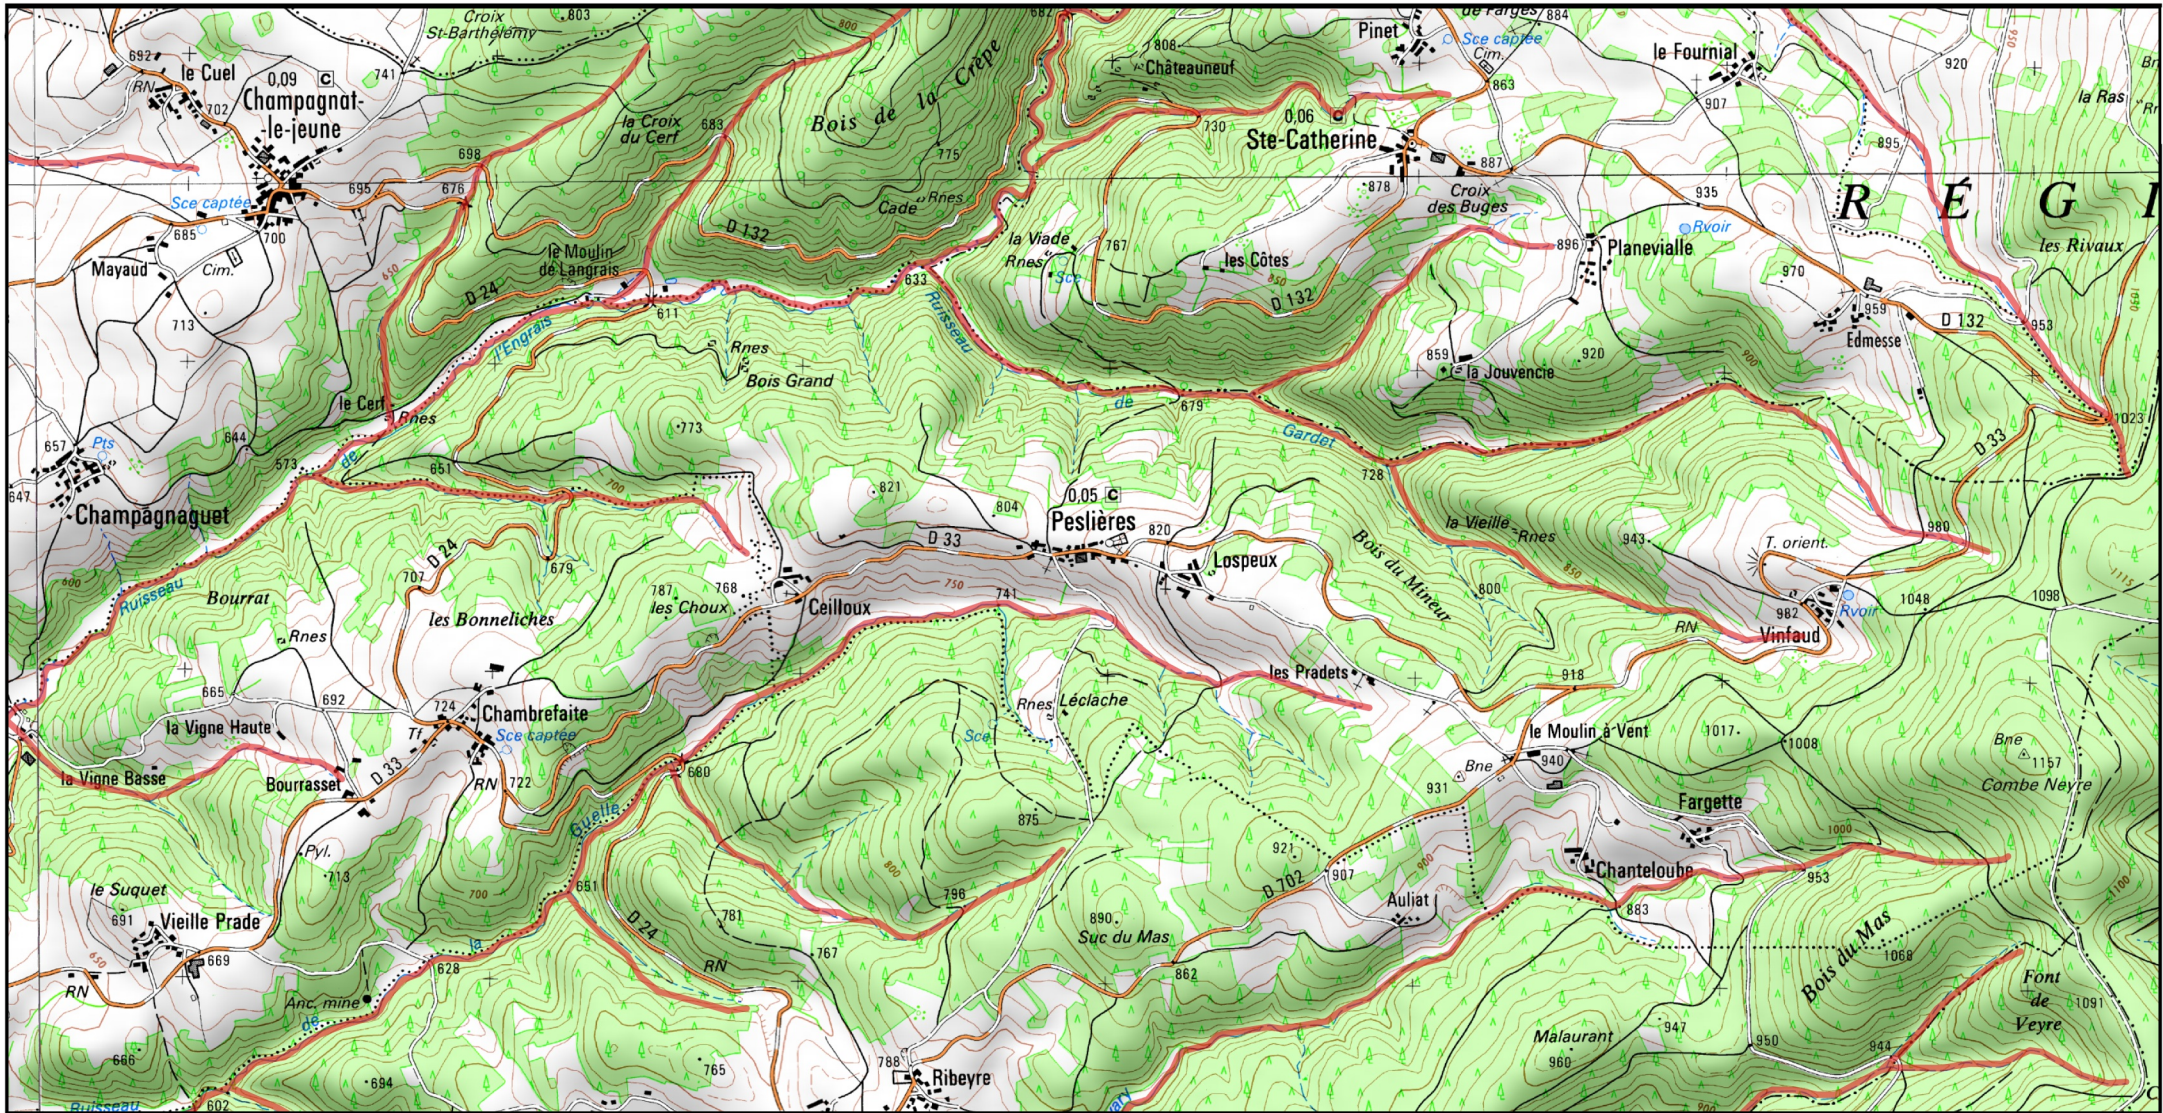

Site Natura 2000 : "RIVIÈRES À ÉCREVISSES À PATTES BLANCHES" - FR8301096
Départements Haute-Loire, Puy-De-Dome, Région Auvergne-Rhône-Alpes

Carte 8/14 au 1/25 000ème annexée à l'arrêté de désignation de la zone spéciale de conservation (ZSC)

Zone Spéciale de Conservation (ZSC)

1/25 000 ème

 Zone Spéciale de Conservation (ZSC)

1/25 000 ème

Site Natura 2000 : "RIVIÈRES À ÉCREVISSES À PATTES BLANCHES" - FR8301096
Départements Haute-Loire, Puy-De-Dome, Région Auvergne-Rhône-Alpes

1/25 000 ème

Fond : Scan 25 IGN © - Données DREAL Auvergne-Rhône-Alpes 2018

Auteur : DREAL Auvergne-Rhône-Alpes 27-04-2018

Site Natura 2000 : "RIVIÈRES À ÉCREVISSES À PATTES BLANCHES" - FR8301096
Départements Haute-Loire, Puy-De-Dome, Région Auvergne-Rhône-Alpes