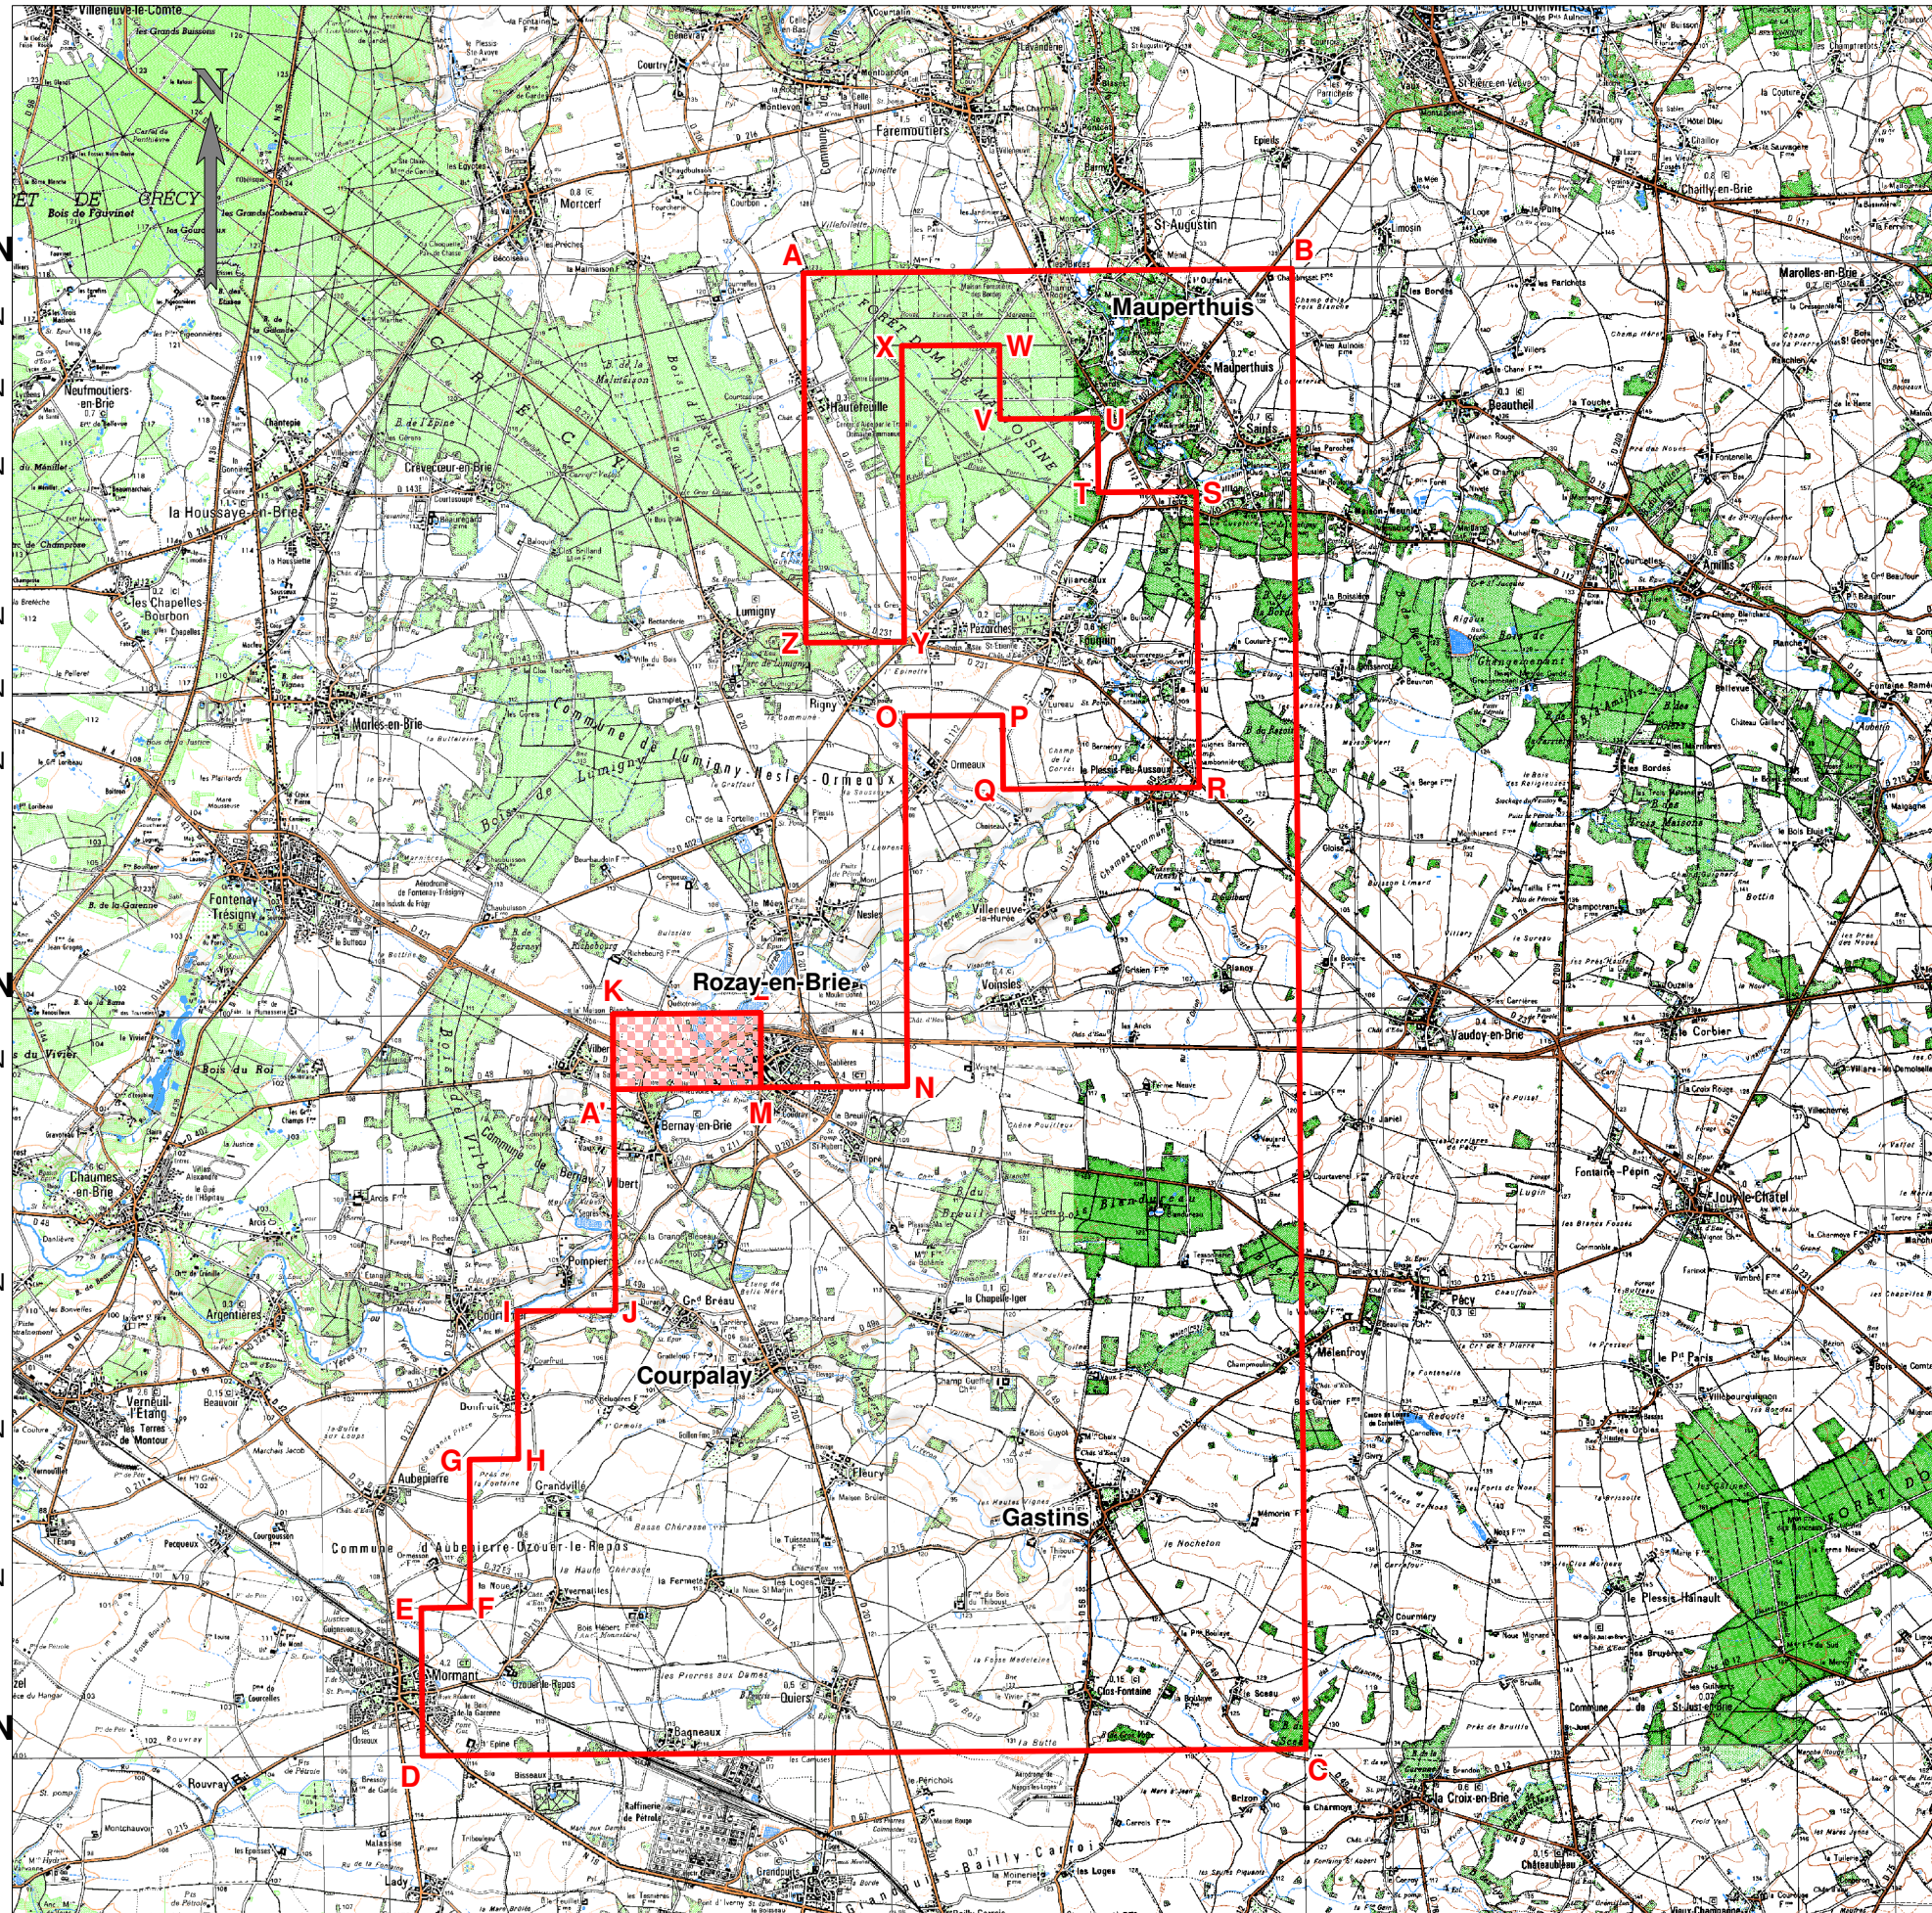

0,60 gr E 0,62 gr E 0,63 gr E 0,64 gr E 0,66 gr E 0,69 gr E 0,70 gr E 0,72 gr E 0,74 gr E 0,76 gr E 0,78 gr E 0,80 gr E

54,20 gr N
54,19 gr N
54,18 gr N
54,17 gr N
54,15 gr N
54,14 gr N
54,13 gr N
54,10 gr N
54,09 gr N
54,06 gr N
54,04 gr N
54,02 gr N
54,00 gr N

**Demande de Permis Exclusif
de Recherches d'Hydrocarbures
liquides ou gazeux dit
"PERMIS DE GASTINS"**

CARTE AU 1 / 100 000 ème

Superficie totale : 143,5 km²

Superficie de l'extension: 2 km²

**Peter SIDER,
Directeur Général**

**VERMILION
ENERGY**

Septembre 2010

Système de projection : NTF, Lambert II étendu - Fond de carte : IGN, 1/50 000ème