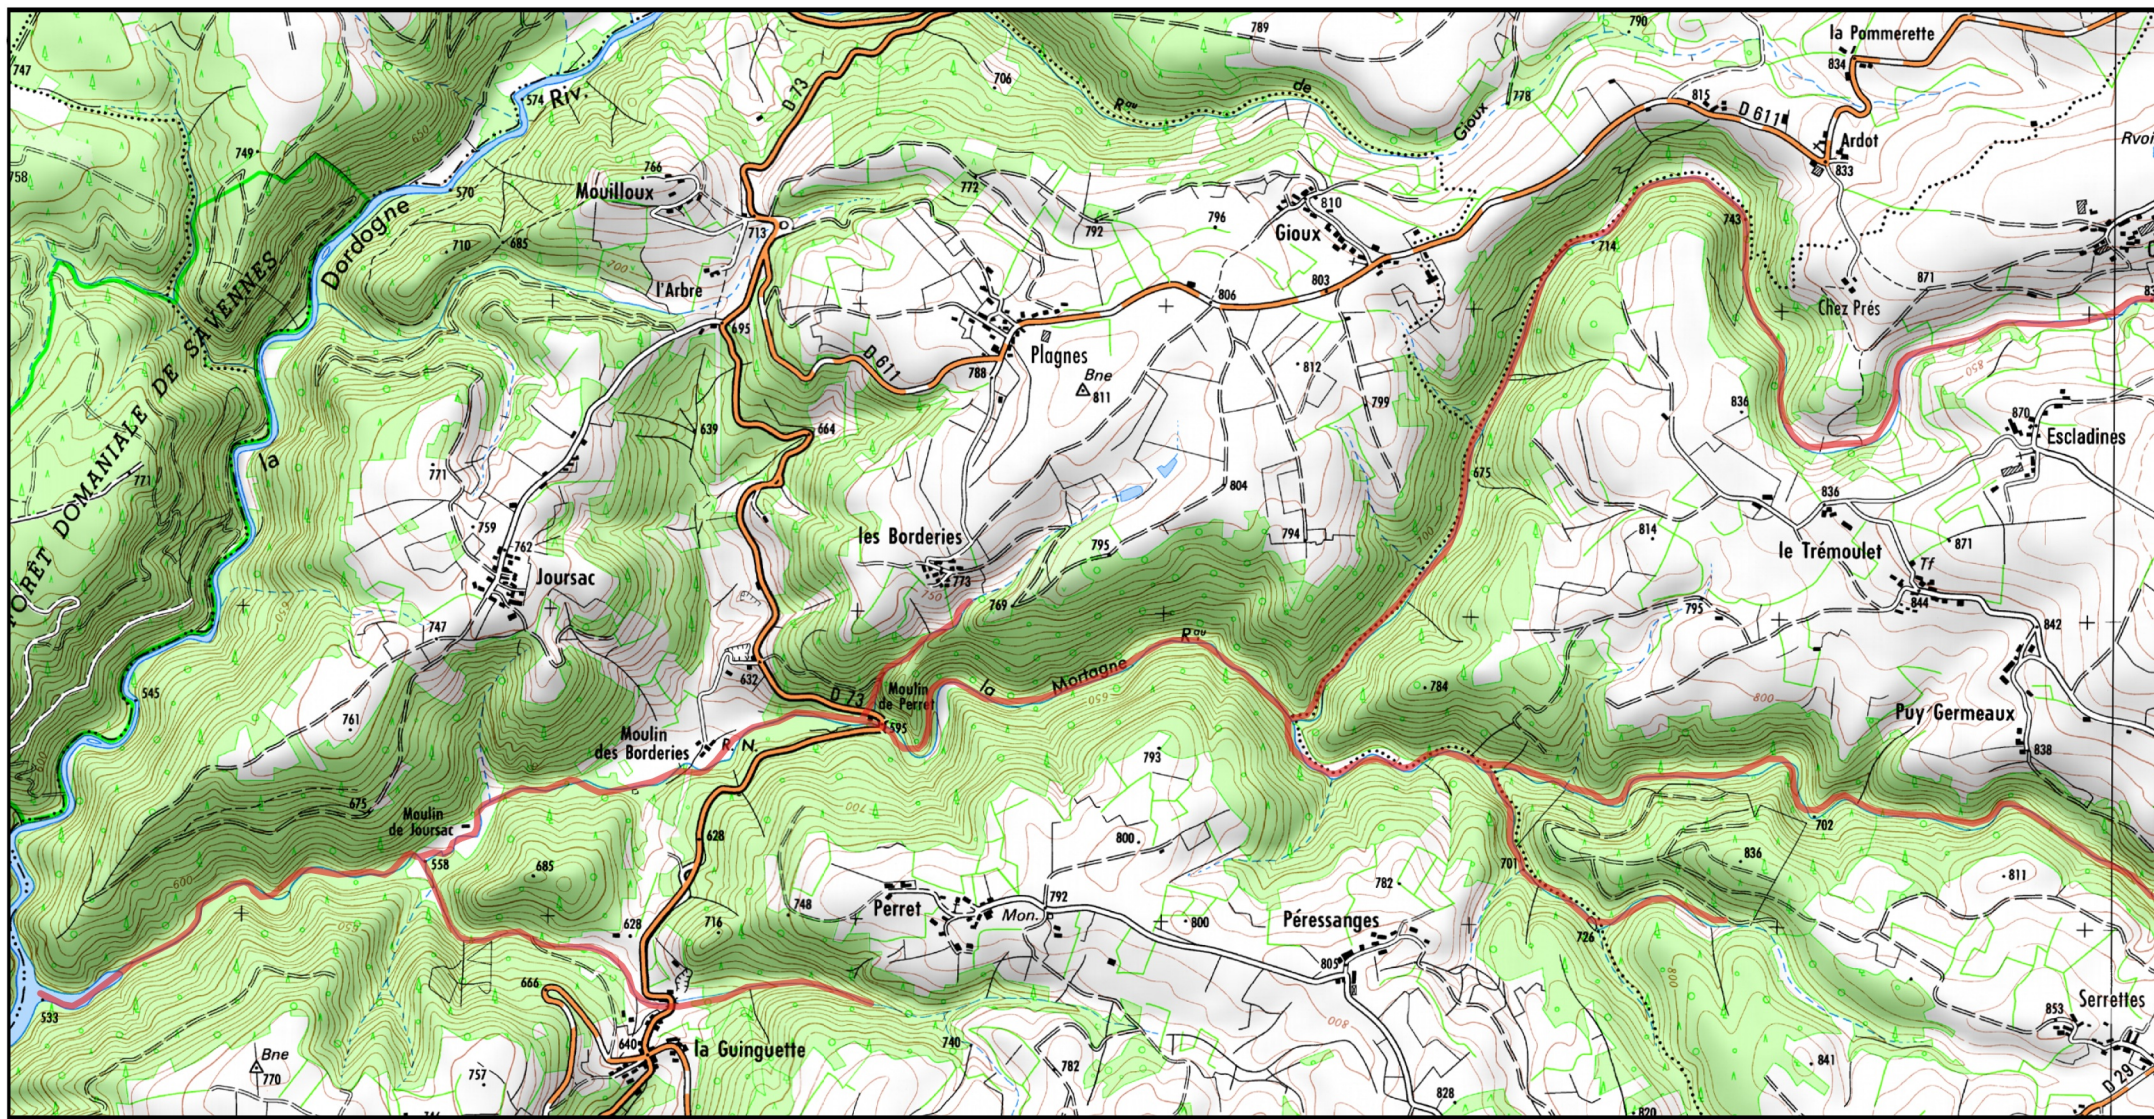

Site Natura 2000 : "RIVIÈRES À ÉCREVISSES À PATTES BLANCHES" - FR8301096
Départements Haute-Loire, Puy-De-Dome, Région Auvergne-Rhône-Alpes

Carte d'assemblage au 1/ 240 000ème et 14 cartes au 1/25 000ème annexées à l'arrêté de désignation de la zone spéciale de conservation (ZSC)

signé le :

Zone Spéciale de Conservation (ZSC)

1/240 000ème

Fond : Scan 250 IGN © - Données DREAL Auvergne-Rhône-Alpes 2018

Auteur : DREAL Auvergne-Rhône-Alpes 27-04-2018

Site Natura 2000 : "RIVIÈRES À ÉCREVISSES À PATTES BLANCHES" - FR8301096
Départements Haute-Loire, Puy-De-Dome, Région Auvergne-Rhône-Alpes

Carte 3/14 au 1/25 000ème annexée à l'arrêté de désignation de la zone spéciale de conservation (ZSC)

3/14

 Zone Spéciale de Conservation (ZSC)

1/25 000 ème

Fond : Scan 25 IGN © - Données DREAL Auvergne-Rhône-Alpes 2018
Auteur : DREAL Auvergne-Rhône-Alpes 27-04-2018

Site Natura 2000 : "RIVIÈRES À ÉCREVISSES À PATTES BLANCHES" - FR8301096
Départements Haute-Loire, Puy-De-Dome, Région Auvergne-Rhône-Alpes

Carte 5/14 au 1/25 000ème annexée à l'arrêté de désignation de la zone spéciale de conservation (ZSC)