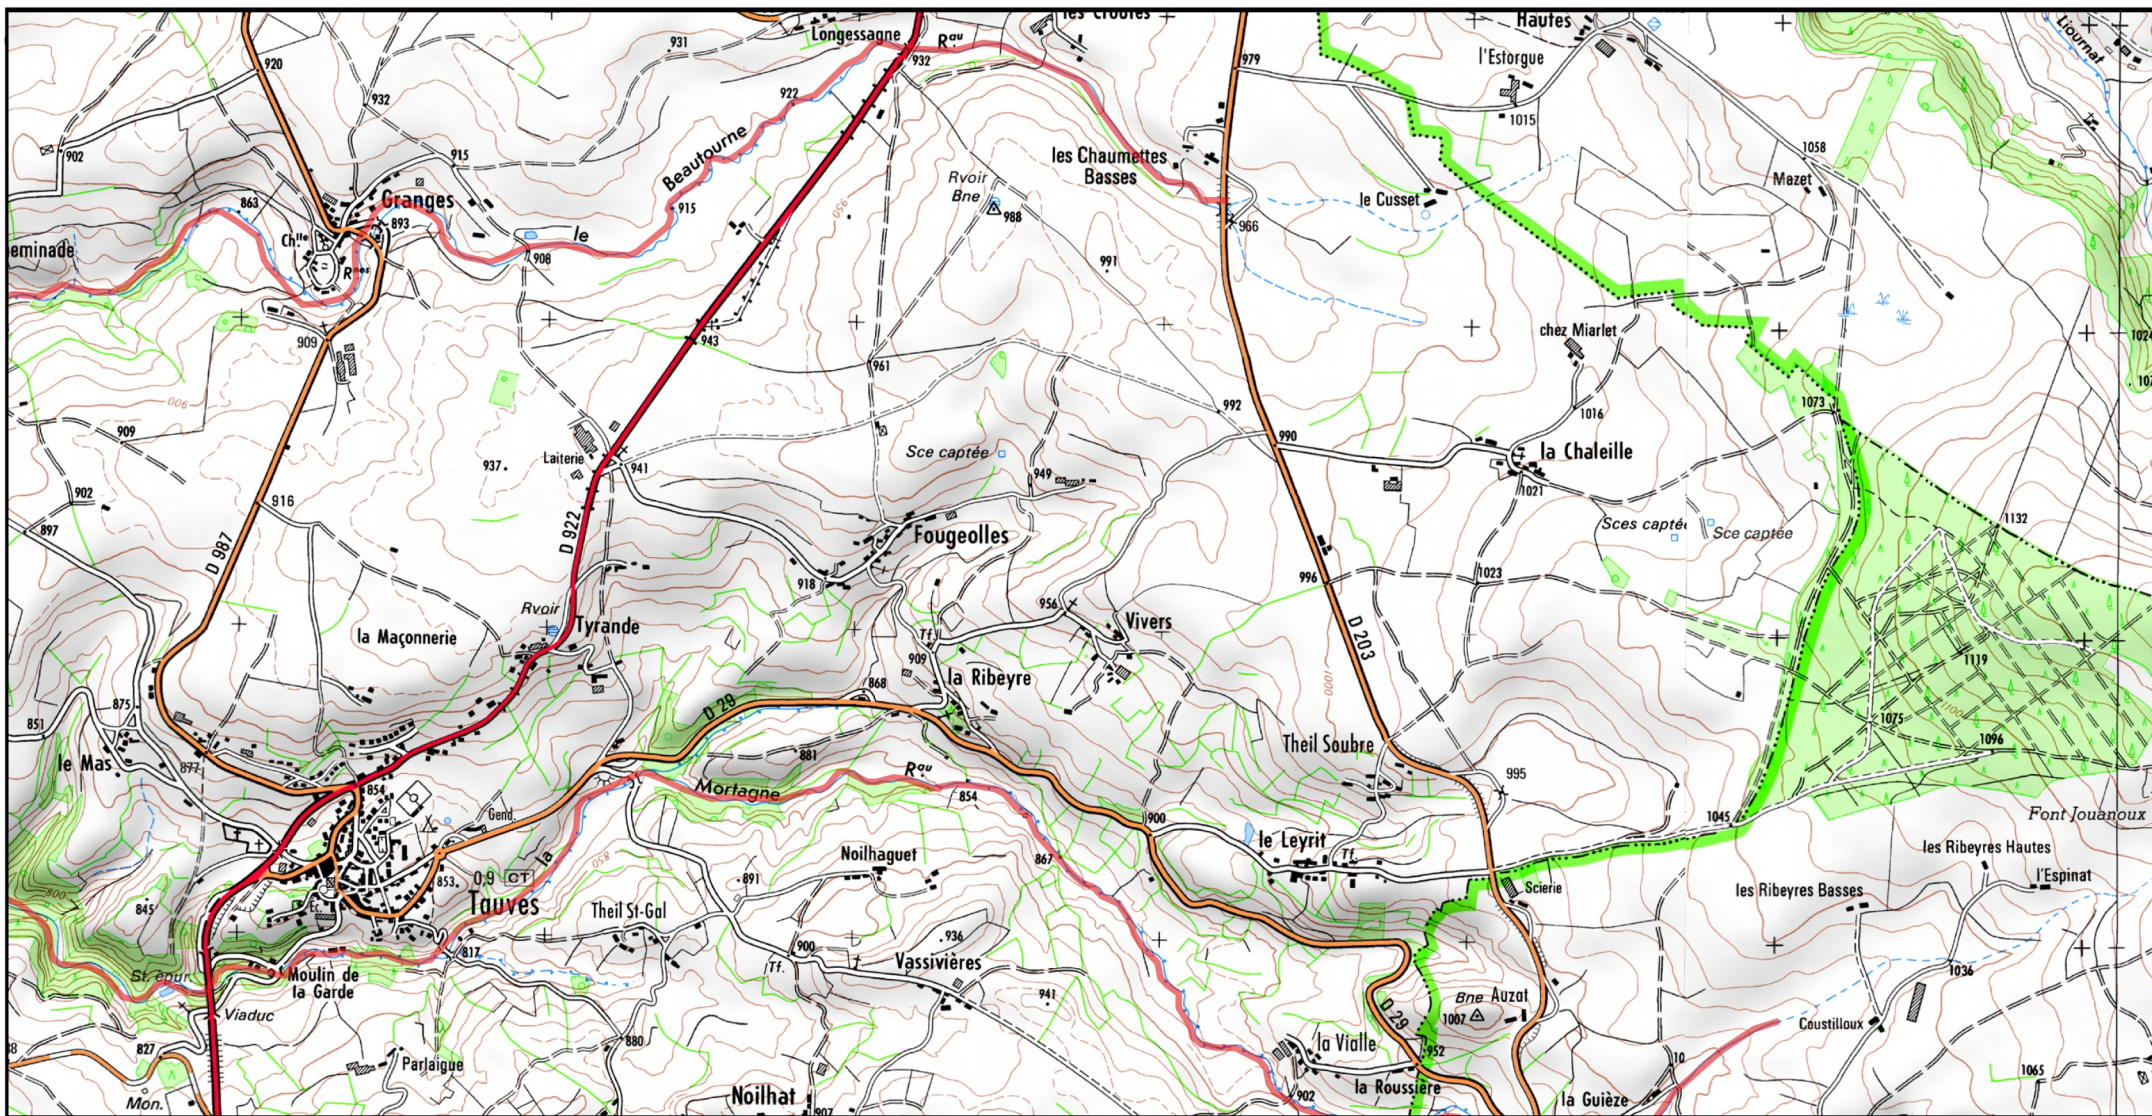

Site Natura 2000 : "RIVIÈRES À ÉCREVISSES À PATTES BLANCHES" - FR8301096
Départements Haute-Loire, Puy-De-Dome, Région Auvergne-Rhône-Alpes

Carte d'assemblage au 1/ 240 000ème et 14 cartes au 1/25 000ème annexées à l'arrêté de désignation de la zone spéciale de conservation (ZSC)

signé le :

Zone Spéciale de Conservation (ZSC)

1/240 000ème

Fond : Scan 250 IGN © - Données DREAL Auvergne-Rhône-Alpes 2018

Auteur : DREAL Auvergne-Rhône-Alpes 27-04-2018

Site Natura 2000 : "RIVIÈRES À ÉCREVISSES À PATTES BLANCHES" - FR8301096
Départements Haute-Loire, Puy-De-Dome, Région Auvergne-Rhône-Alpes

Carte 3/14 au 1/25 000ème annexée à l'arrêté de désignation de la zone spéciale de conservation (ZSC)

3/14

 Zone Spéciale de Conservation (ZSC)

1/25 000 ème

Fond : Scan 25 IGN © - Données DREAL Auvergne-Rhône-Alpes 2018
Auteur : DREAL Auvergne-Rhône-Alpes 27-04-2018

Site Natura 2000 : "RIVIÈRES À ÉCREVISSES À PATTES BLANCHES" - FR8301096
Départements Haute-Loire, Puy-De-Dome, Région Auvergne-Rhône-Alpes

Carte 5/14 au 1/25 000ème annexée à l'arrêté de désignation de la zone spéciale de conservation (ZSC)