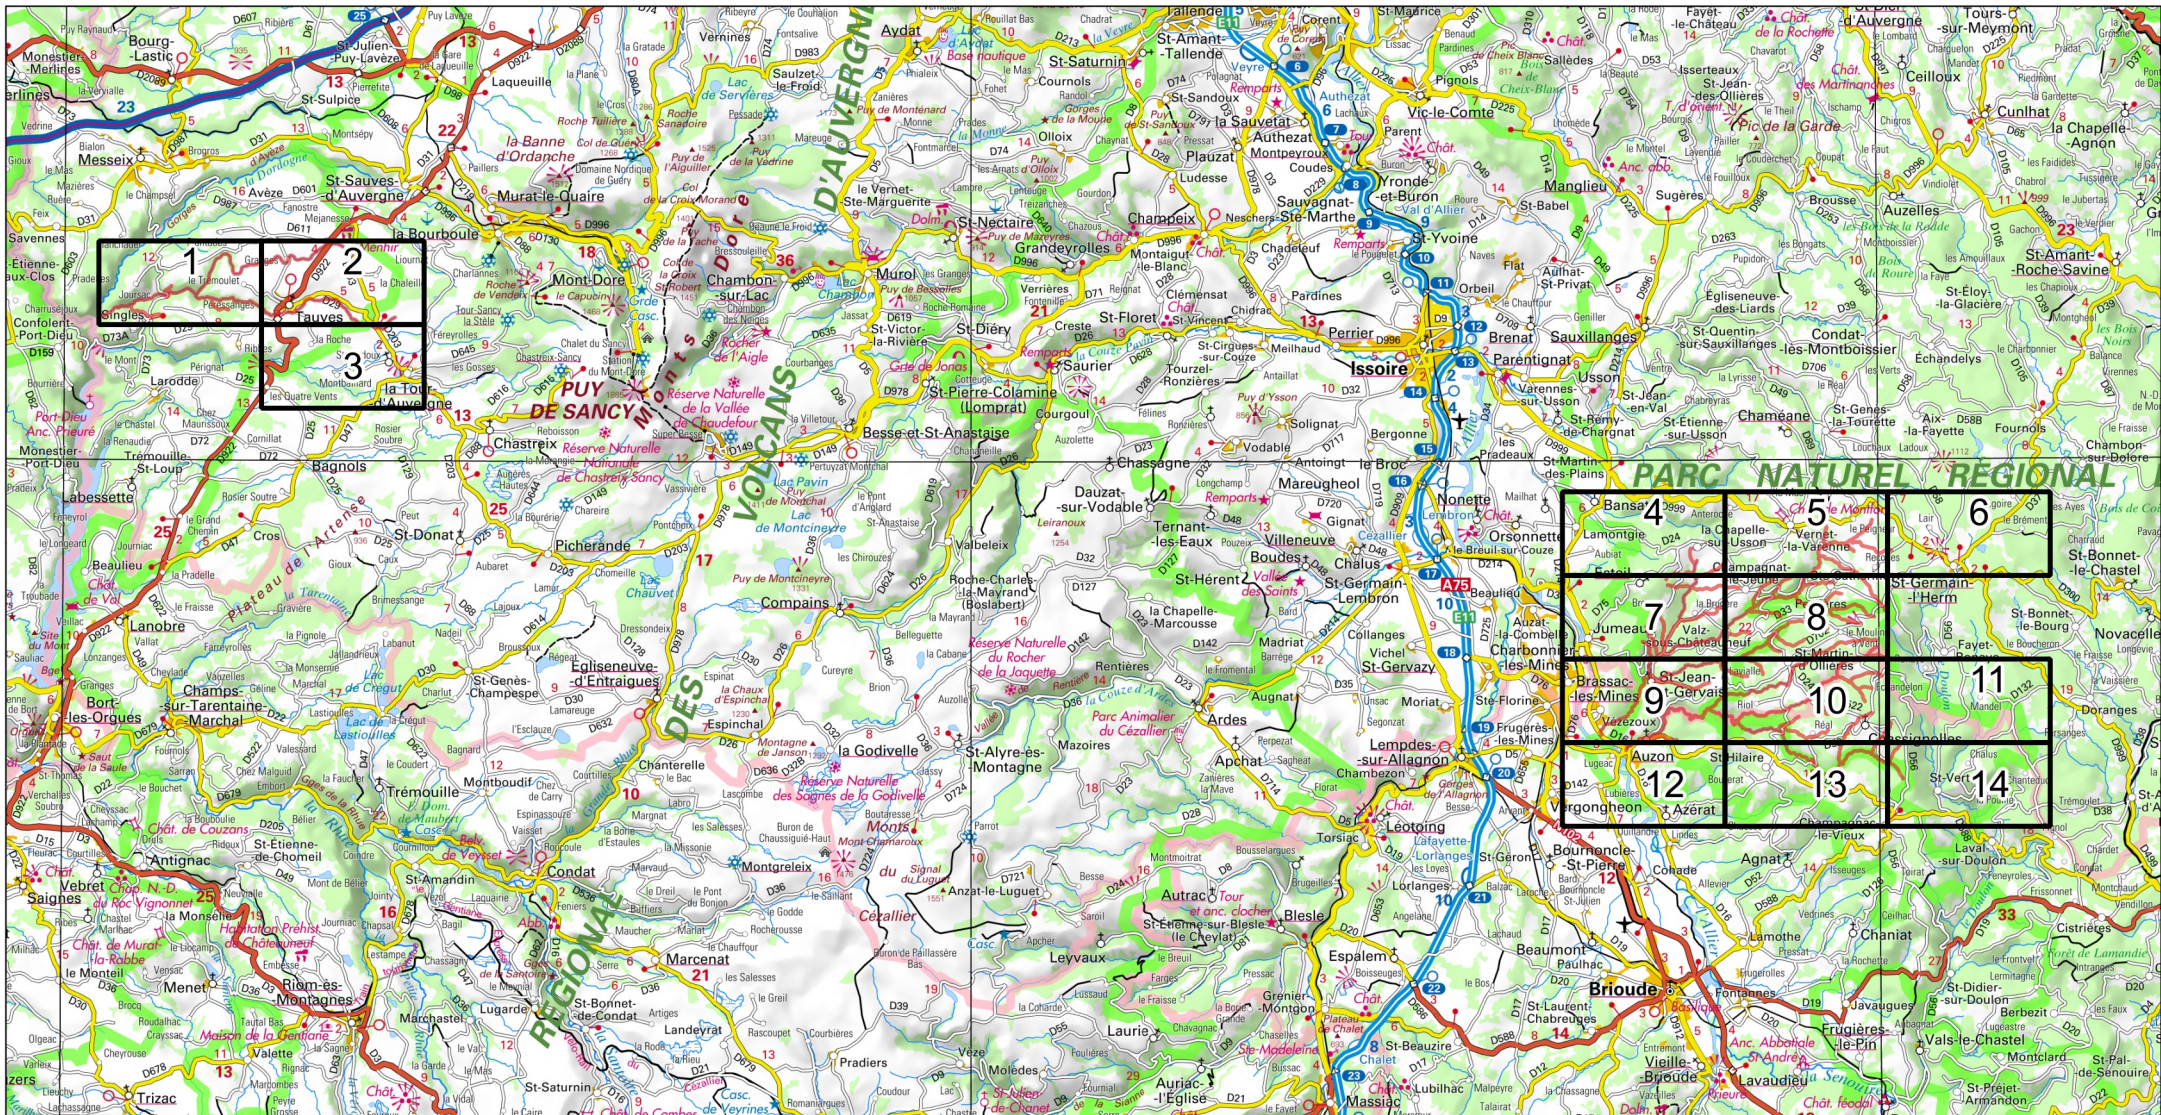

Site Natura 2000 : "RIVIÈRES À ÉCREVISSES À PATTES BLANCHES" - FR8301096
Départements Haute-Loire, Puy-De-Dome, Région Auvergne-Rhône-Alpes

Carte d'assemblage au 1/ 240 000ème et 14 cartes au 1/25 000ème annexées à l'arrêté de désignation de la zone spéciale de conservation (ZSC)

signé le :

Zone Spéciale de Conservation (ZSC)

1/240 000ème

Fond : Scan 250 IGN © - Données DREAL Auvergne-Rhône-Alpes 2018

Auteur : DREAL Auvergne-Rhône-Alpes 27-04-2018

Site Natura 2000 : "RIVIÈRES À ÉCREVISSES À PATTES BLANCHES" - FR8301096
Départements Haute-Loire, Puy-De-Dome, Région Auvergne-Rhône-Alpes

Carte 3/14 au 1/25 000ème annexée à l'arrêté de désignation de la zone spéciale de conservation (ZSC)

3/14

 Zone Spéciale de Conservation (ZSC)

1/25 000 ème

Fond : Scan 25 IGN © - Données DREAL Auvergne-Rhône-Alpes 2018
Auteur : DREAL Auvergne-Rhône-Alpes 27-04-2018

Site Natura 2000 : "RIVIÈRES À ÉCREVISSES À PATTES BLANCHES" - FR8301096
Départements Haute-Loire, Puy-De-Dome, Région Auvergne-Rhône-Alpes

Carte 5/14 au 1/25 000ème annexée à l'arrêté de désignation de la zone spéciale de conservation (ZSC)