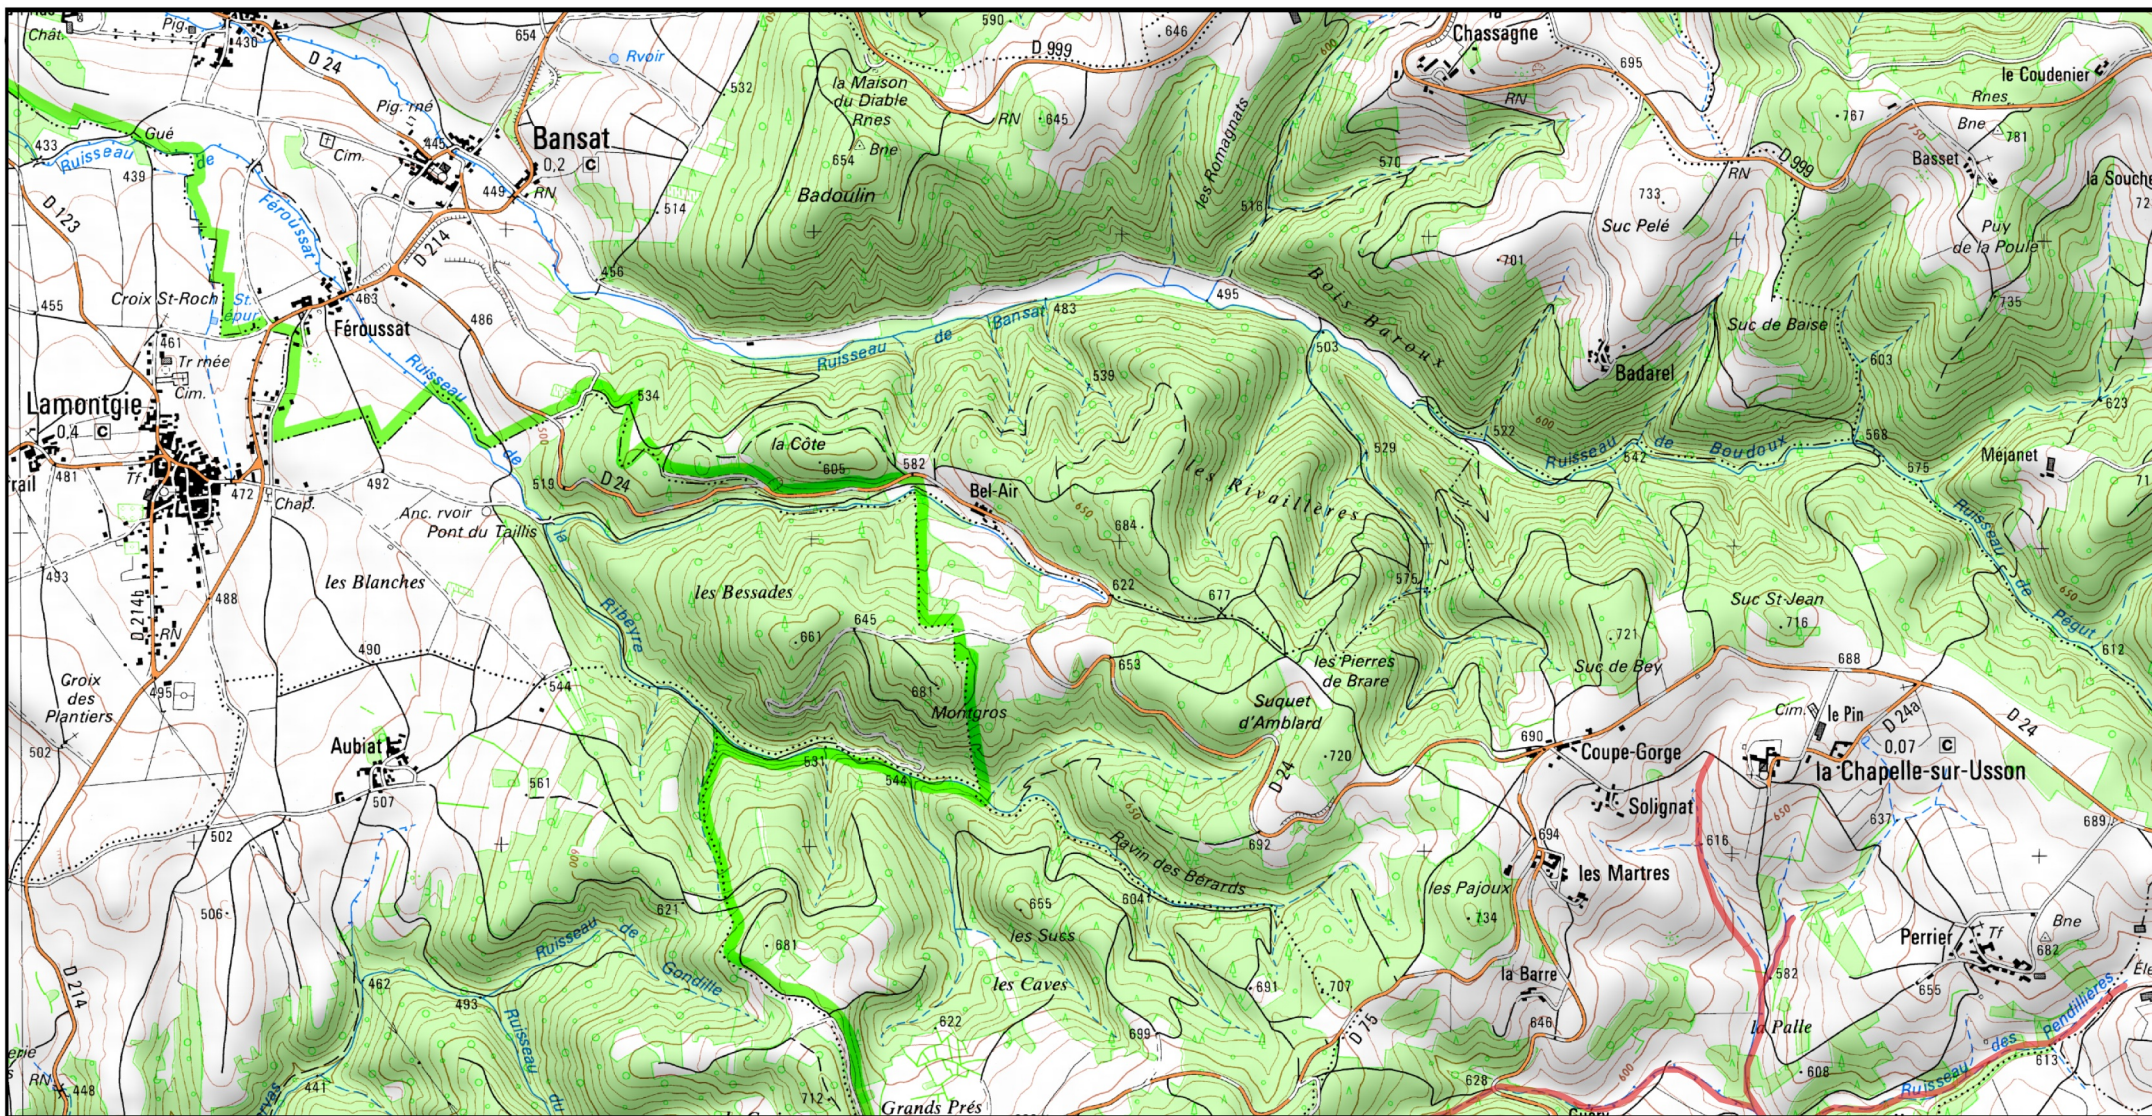

Site Natura 2000 : "RIVIÈRES À ÉCREVISSES À PATTES BLANCHES" - FR8301096
Départements Haute-Loire, Puy-De-Dome, Région Auvergne-Rhône-Alpes

Carte d'assemblage au 1/ 240 000ème et 14 cartes au 1/25 000ème annexées à l'arrêté de désignation de la zone spéciale de conservation (ZSC)

Carte 3/14 au 1/25 000ème annexée à l'arrêté de désignation de la zone spéciale de conservation (ZSC)

3/14

 Zone Spéciale de Conservation (ZSC)

1/25 000 ème

Fond : Scan 25 IGN © - Données DREAL Auvergne-Rhône-Alpes 2018
Auteur : DREAL Auvergne-Rhône-Alpes 27-04-2018

Site Natura 2000 : "RIVIÈRES À ÉCREVISSES À PATTES BLANCHES" - FR8301096
Départements Haute-Loire, Puy-De-Dome, Région Auvergne-Rhône-Alpes

Carte 5/14 au 1/25 000ème annexée à l'arrêté de désignation de la zone spéciale de conservation (ZSC)