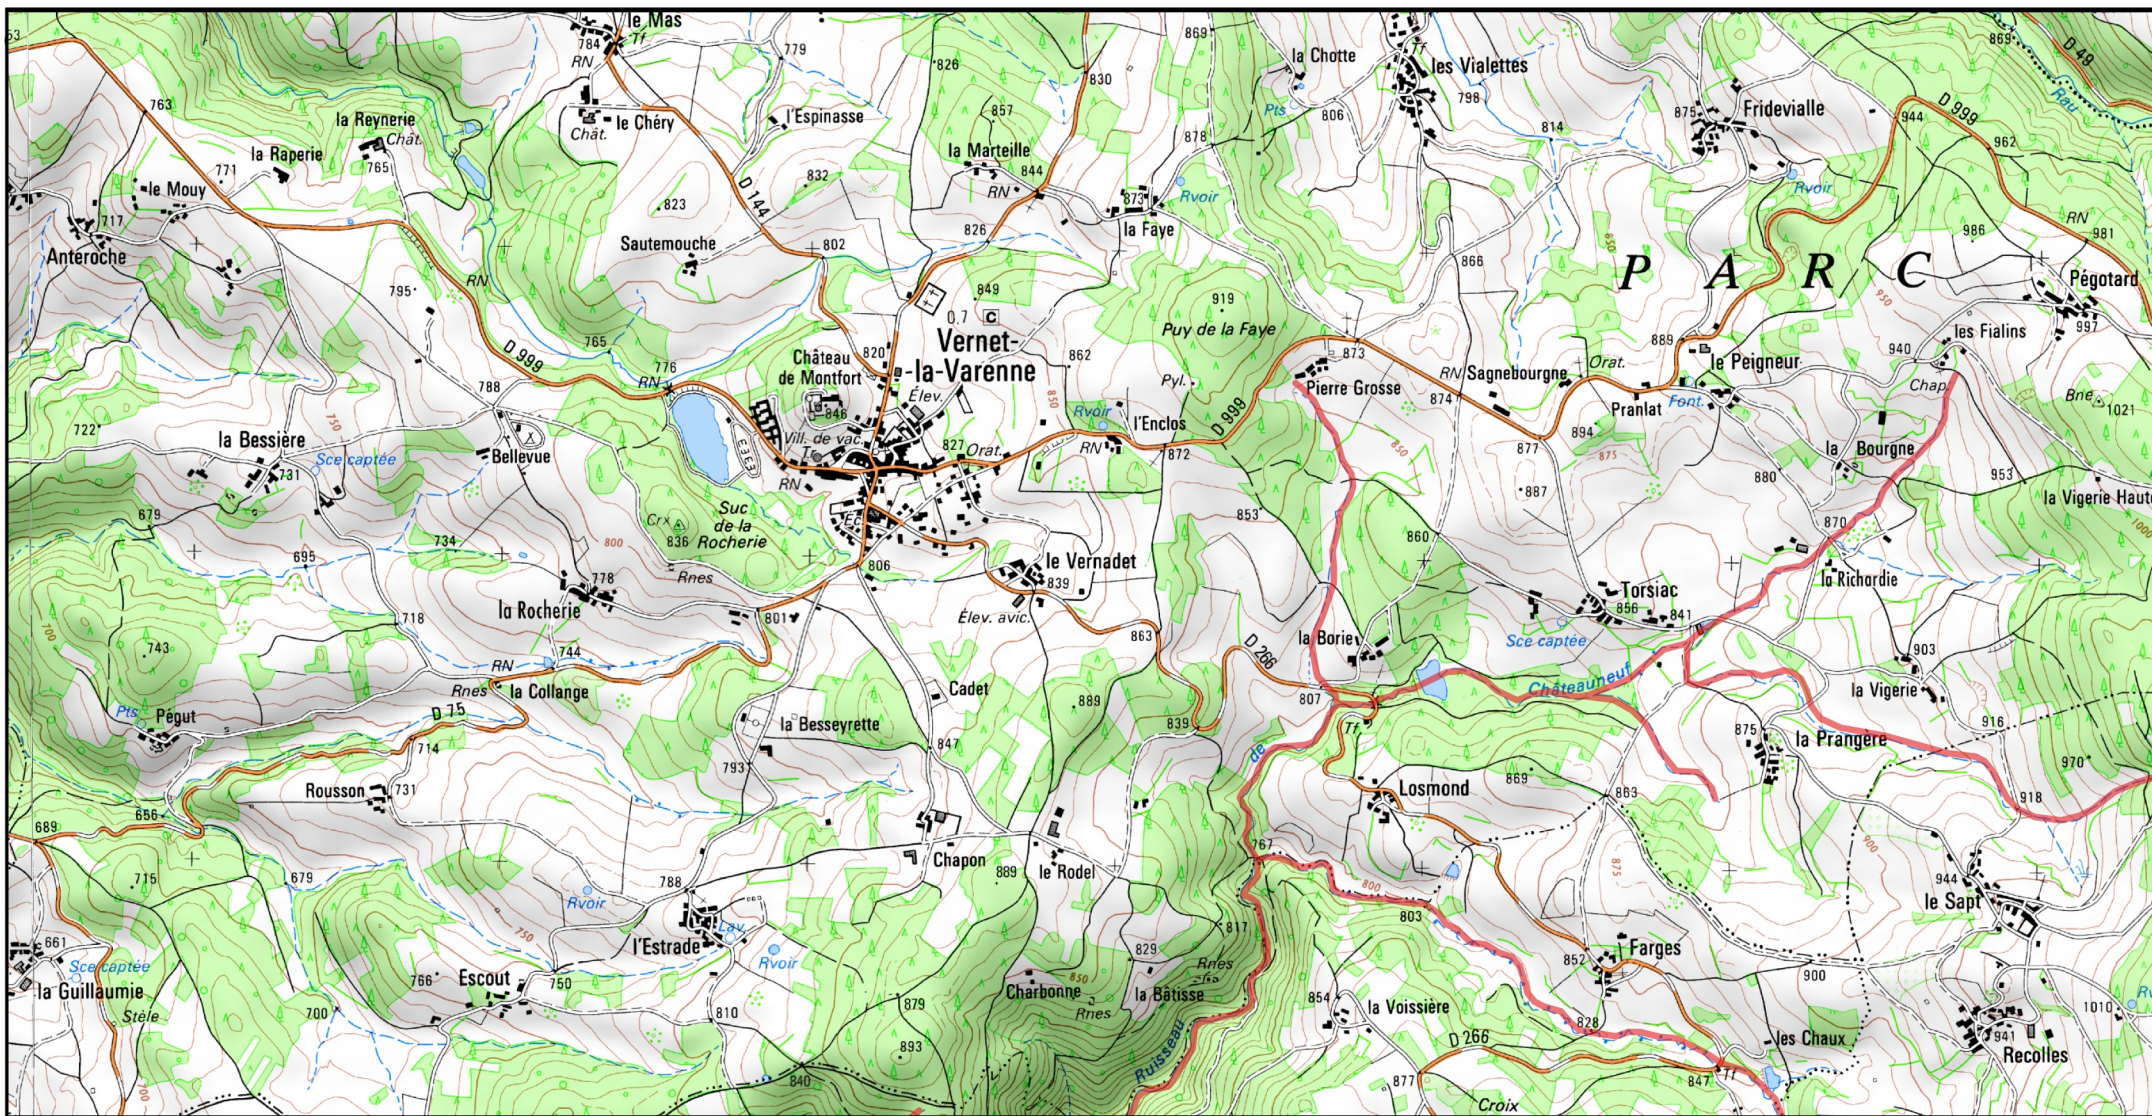

Site Natura 2000 : "RIVIÈRES À ÉCREVISSES À PATTES BLANCHES" - FR8301096
Départements Haute-Loire, Puy-De-Dome, Région Auvergne-Rhône-Alpes

Carte 5/14 au 1/25 000ème annexée à l'arrêté de désignation de la zone spéciale de conservation (ZSC)

MINISTÈRE
DE LA TRANSITION
ÉCOLOGIQUE
ET SOLIDAIRE

5/14

Zone Spéciale de Conservation (ZSC)

1/25 000 ème

Fond : Scan 25 IGN © - Données DREAL Auvergne-Rhône-Alpes 2018

Auteur : DREAL Auvergne-Rhône-Alpes 27-04-2018