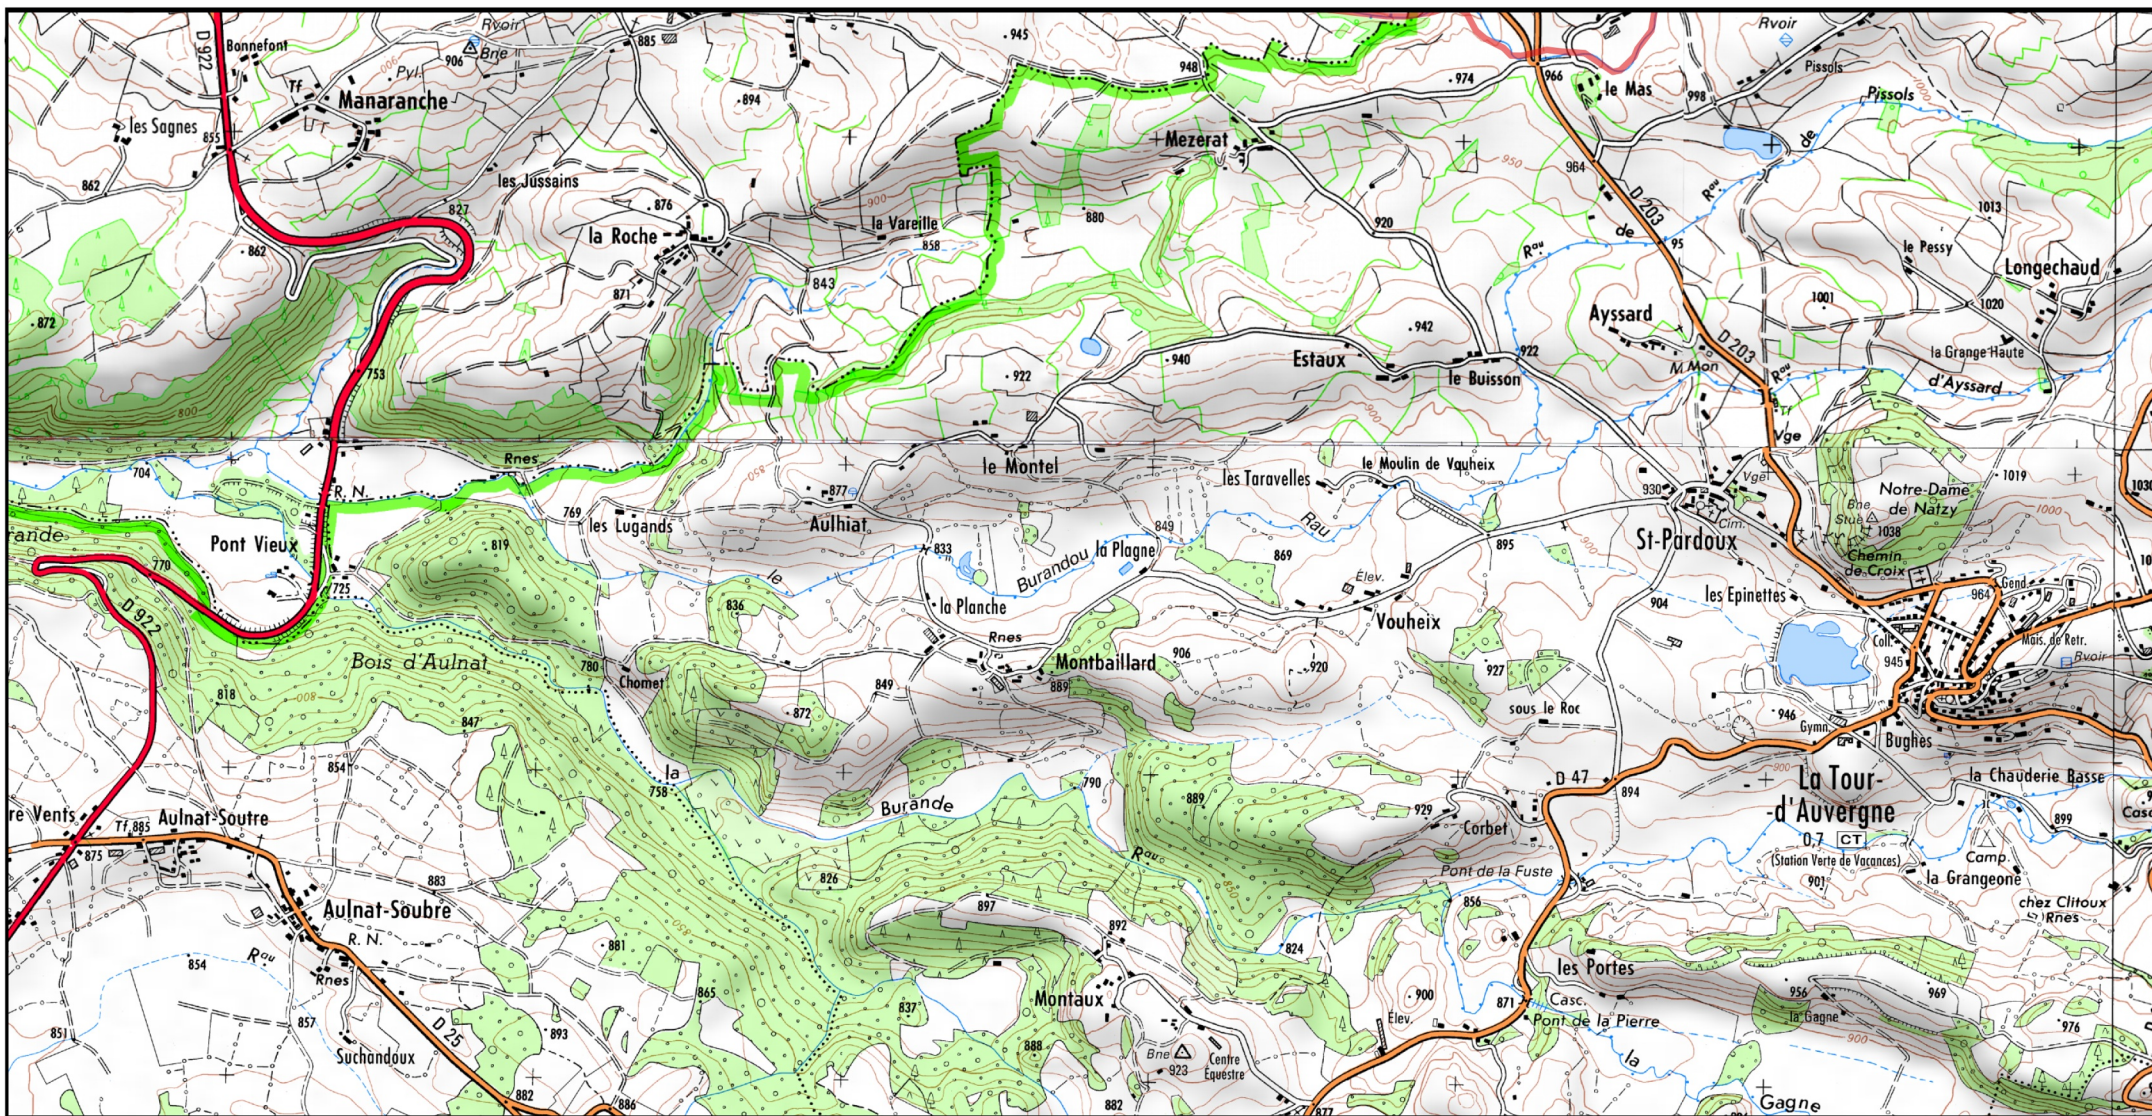

Site Natura 2000 : "RIVIÈRES À ÉCREVISSES À PATTES BLANCHES" - FR8301096
Départements Haute-Loire, Puy-De-Dome, Région Auvergne-Rhône-Alpes

Carte d'assemblage au 1/ 240 000ème et 14 cartes au 1/25 000ème annexées à l'arrêté de désignation de la zone spéciale de conservation (ZSC)

signé le :

Zone Spéciale de Conservation (ZSC)

1/240 000ème

Fond : Scan 250 IGN © - Données DREAL Auvergne-Rhône-Alpes 2018

Auteur : DREAL Auvergne-Rhône-Alpes 27-04-2018

Site Natura 2000 : "RIVIÈRES À ÉCREVISSES À PATTES BLANCHES" - FR8301096
Départements Haute-Loire, Puy-De-Dome, Région Auvergne-Rhône-Alpes

Carte 3/14 au 1/25 000ème annexée à l'arrêté de désignation de la zone spéciale de conservation (ZSC)

3/14

 Zone Spéciale de Conservation (ZSC)

1/25 000 ème

Fond : Scan 25 IGN © - Données DREAL Auvergne-Rhône-Alpes 2018
Auteur : DREAL Auvergne-Rhône-Alpes 27-04-2018

Site Natura 2000 : "RIVIÈRES À ÉCREVISSES À PATTES BLANCHES" - FR8301096
Départements Haute-Loire, Puy-De-Dome, Région Auvergne-Rhône-Alpes

Carte 5/14 au 1/25 000ème annexée à l'arrêté de désignation de la zone spéciale de conservation (ZSC)